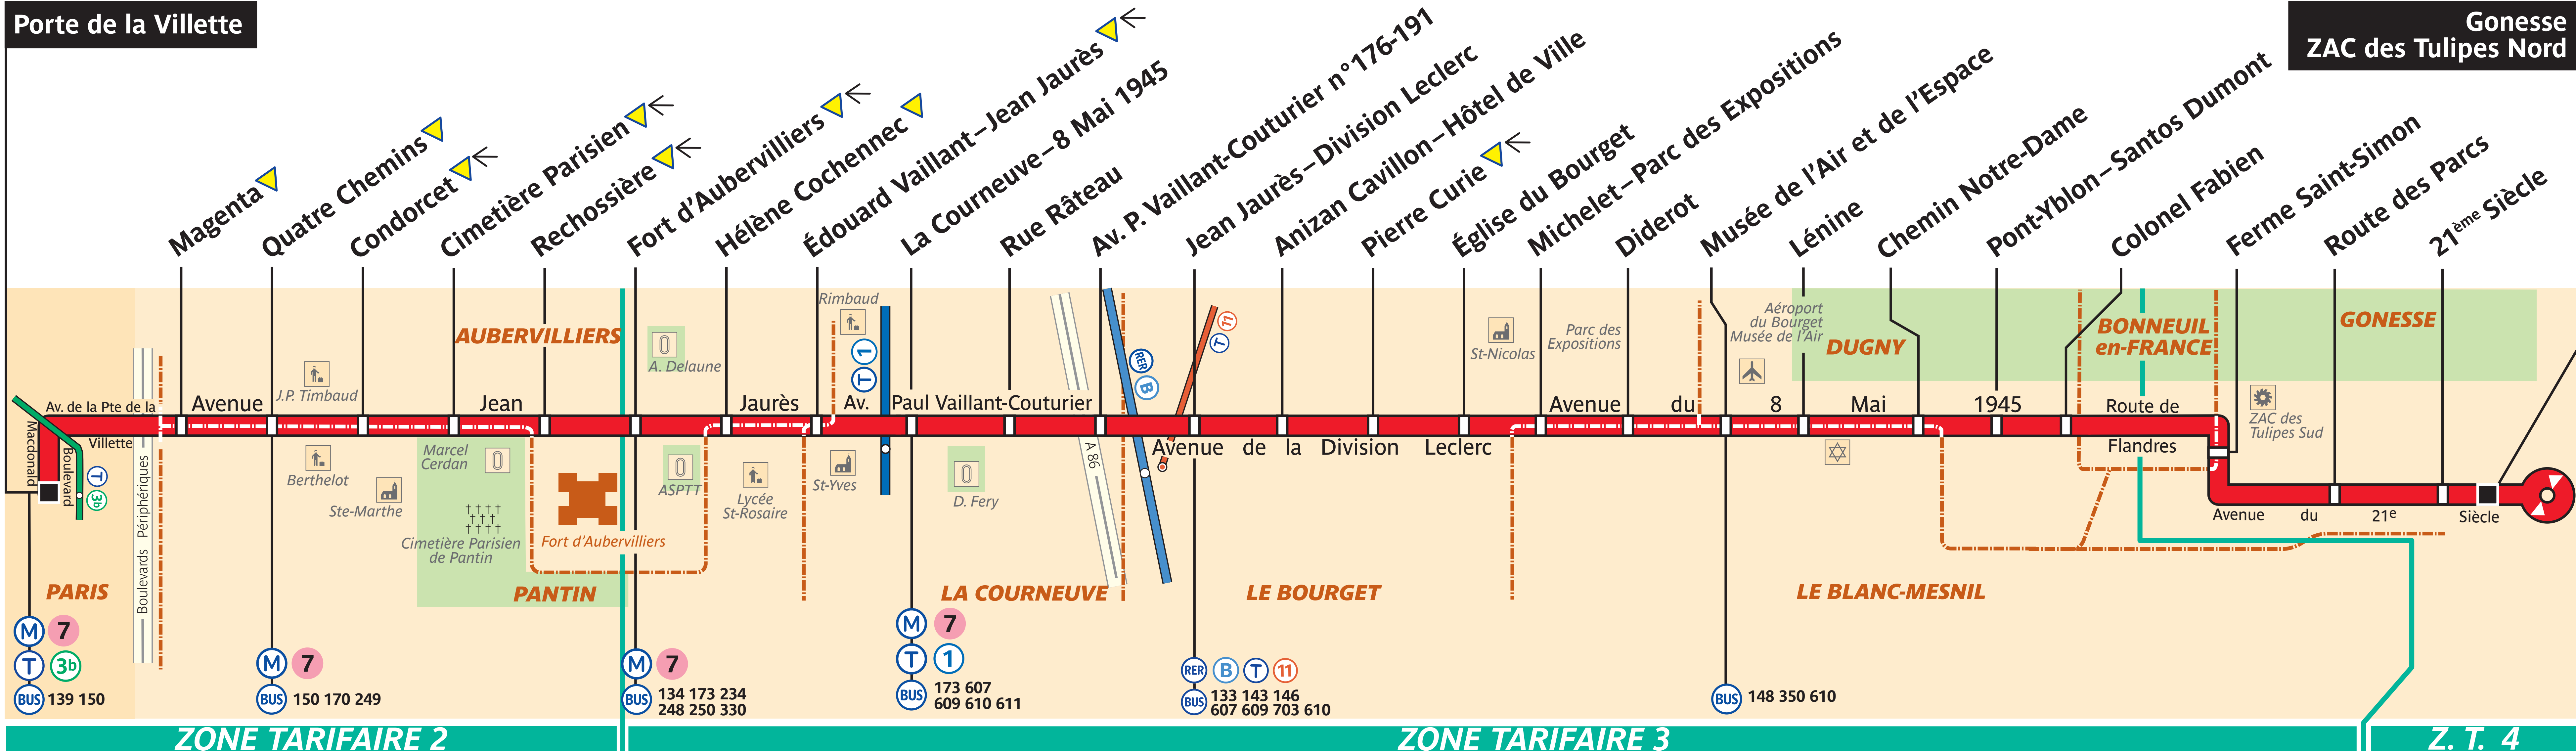

# 152

Porte de la Villette

Gonesse  
ZAC des Tulipes Nord

Arrêt non accessible aux UFR

M 7  
T 3b  
BUS 139 150

M 7  
BUS 150 170 249

M 7  
BUS 134 173 234  
248 250 330

M 7  
T 1  
BUS 173 607  
609 610 611

RER B T 11  
BUS 133 143 146  
607 609 703 610

BUS 148 350 610