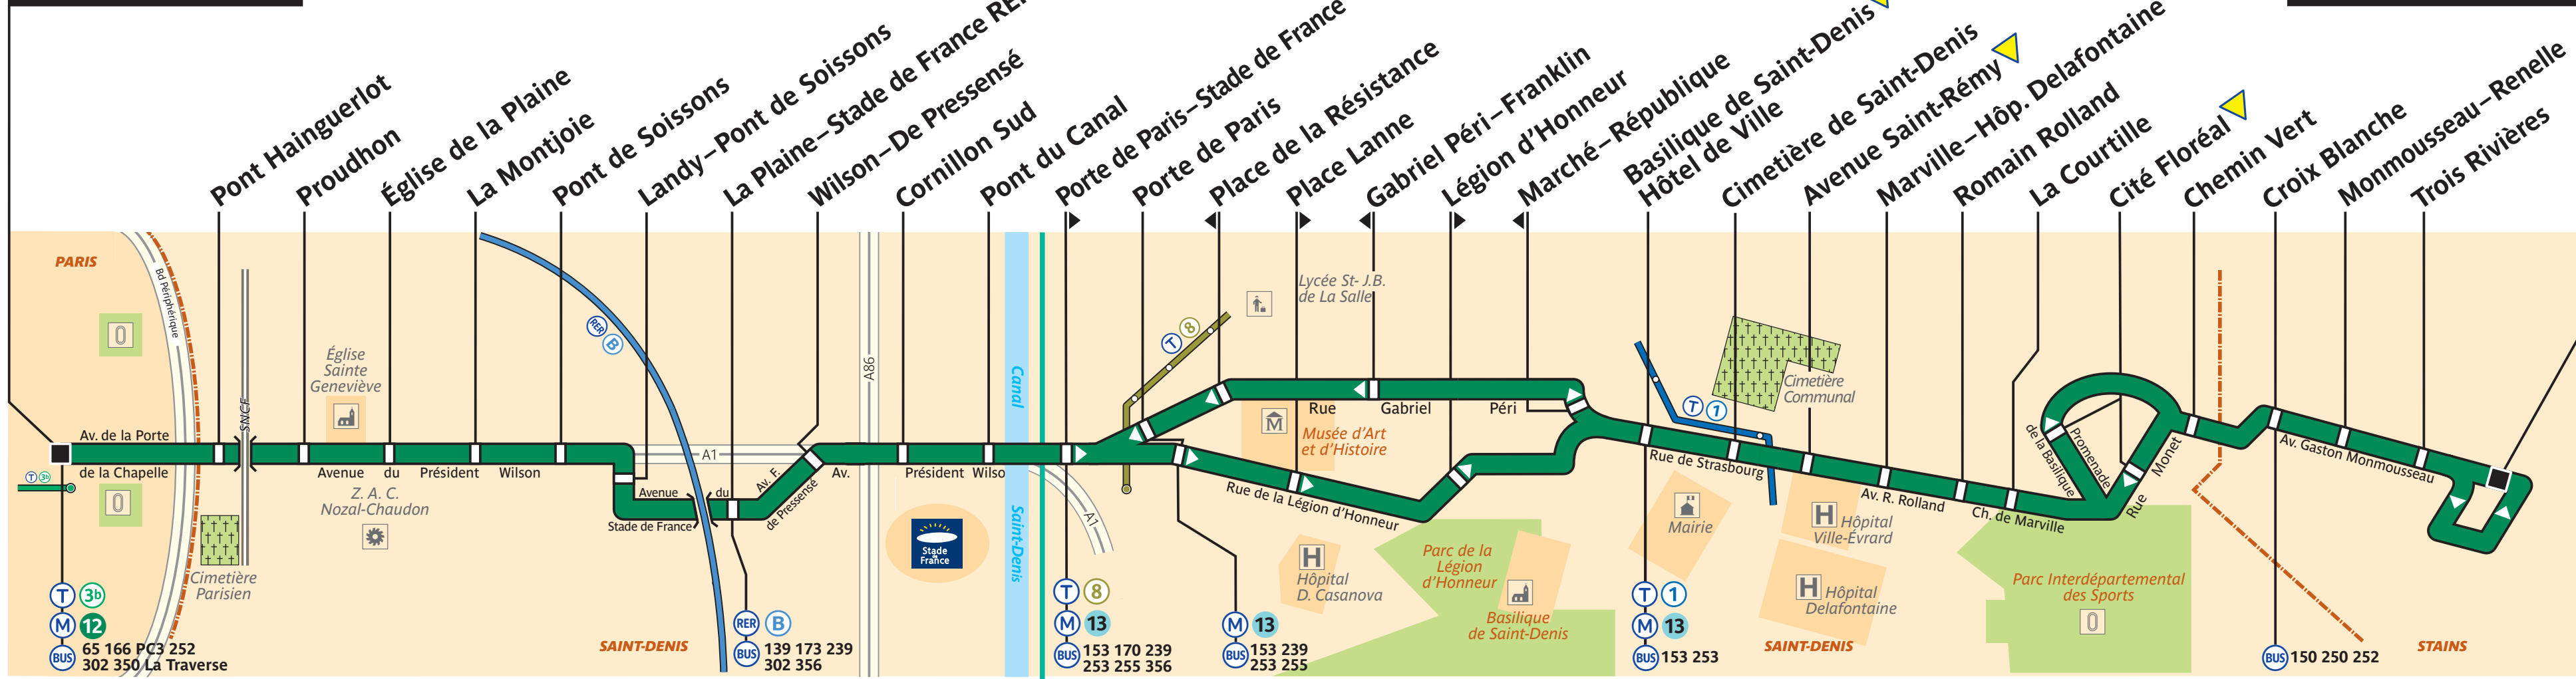

153

Porte de la Chapelle

Stains – Moulin Neuf

ZONE TARIFAIRE 2

ZONE TARIFAIRE 3

 Arrêt non accessible aux UFR