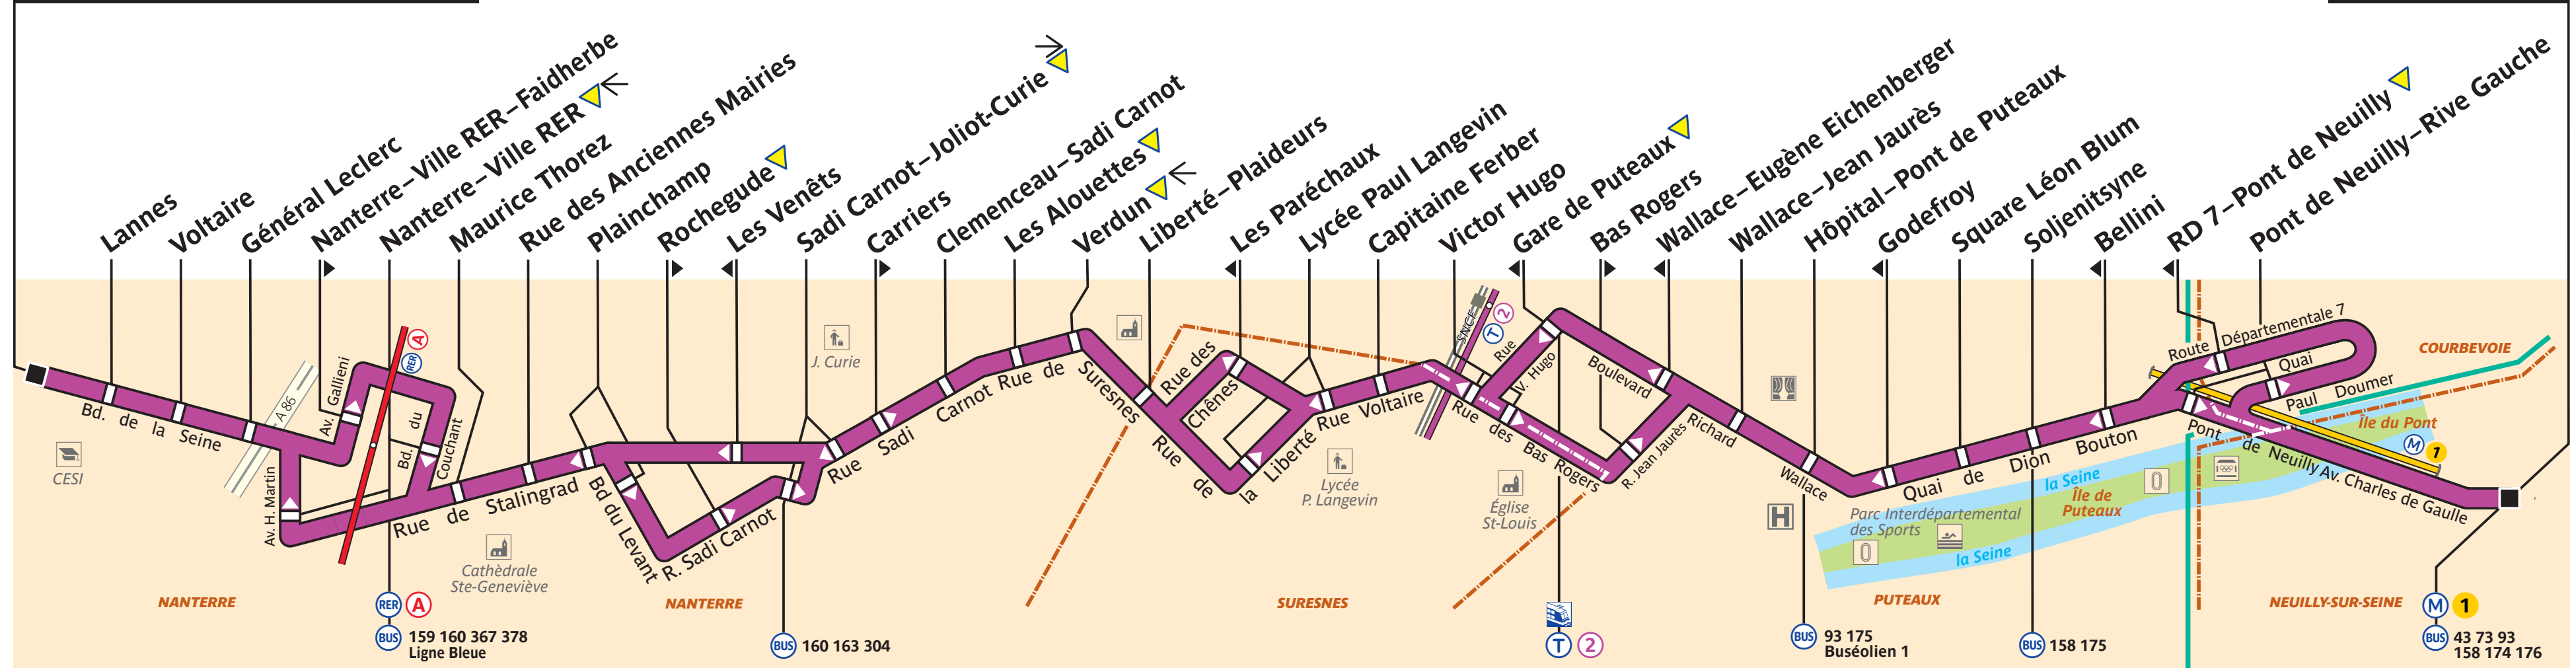

157

Nanterre – Boulevard de la Seine

Pont de Neuilly

Arrêt non accessible aux UFR

ZONE TARIFAIRE 3

ZONE TARIFAIRE 2