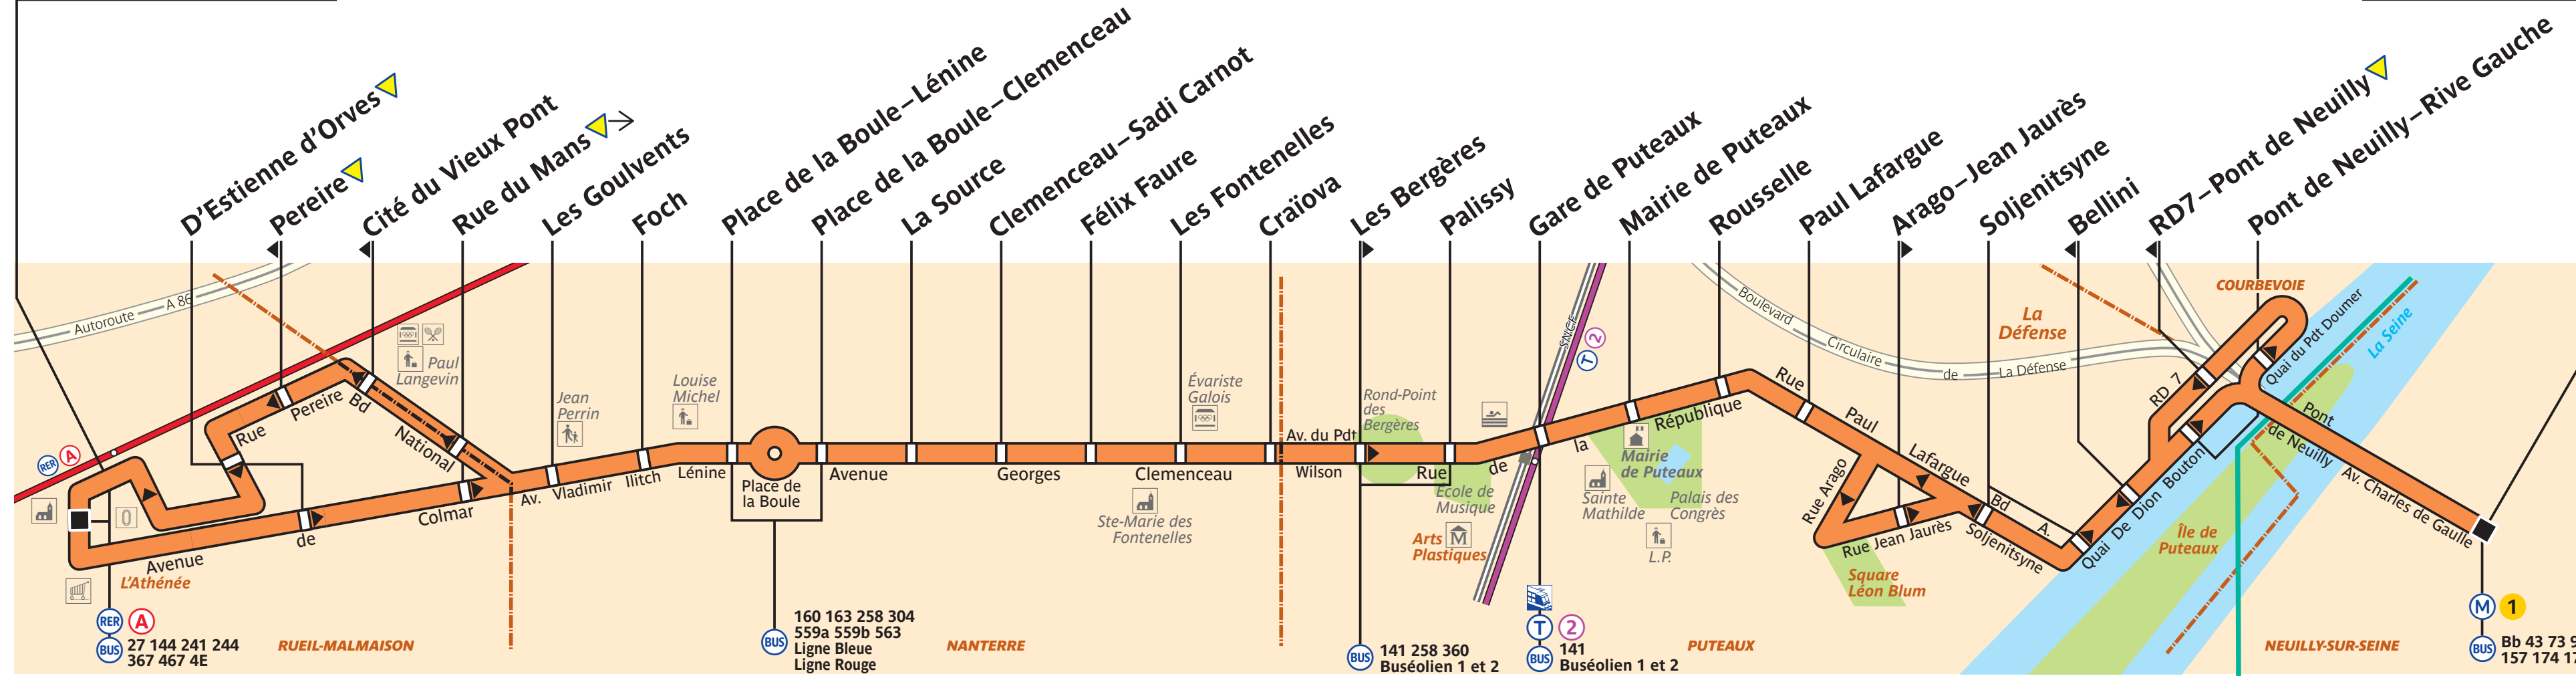

158

Rueil-Malmaison RER

Pont de Neuilly

ZONE TARIFAIRE 3

ZONE TARIFAIRE 2

Arrêt non accessible aux UFR