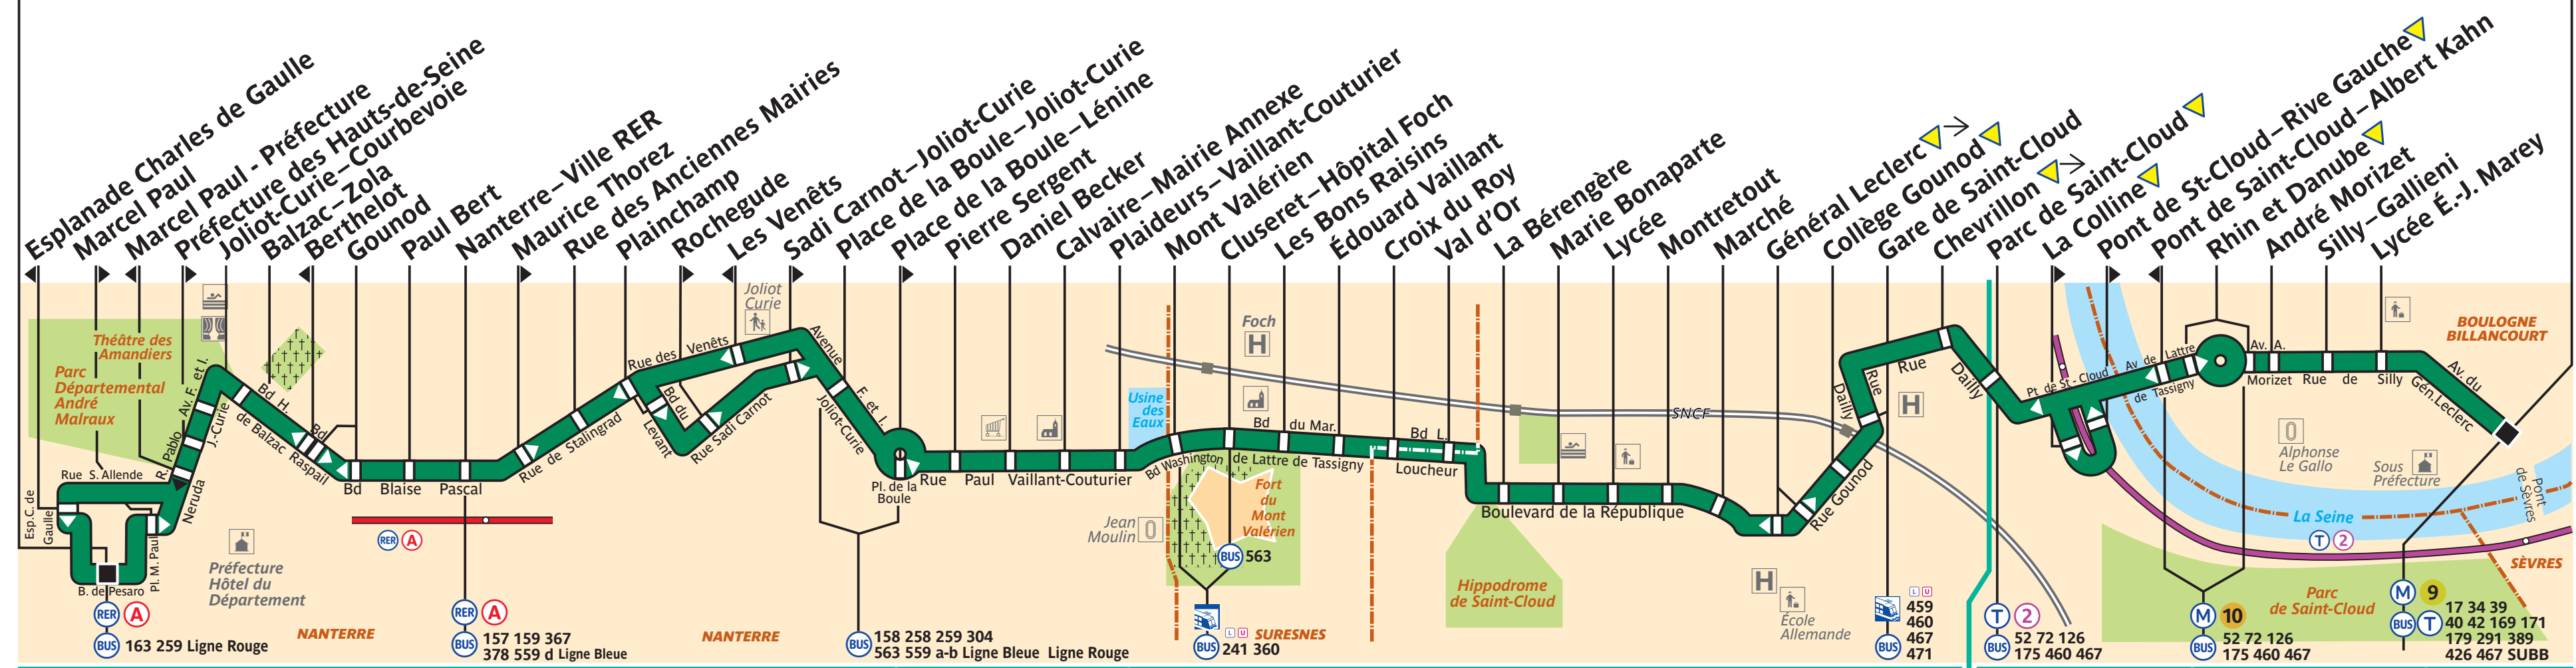

160

Nanterre – Préfecture RER

Pont de Sèvres

ZONE TARIFAIRE 3 **ZONE TARIFAIRE 2**

Arrêt non accessible aux UFR

RER A 163 259 Ligne Rouge NANTERRE RER A 157 159 367 378 559 d Ligne Bleue NANTERRE BUS 158 258 259 304 563 559 a-b Ligne Bleue Ligne Rouge SURESNES BUS 241 360 H École Allemande BUS 459 460 467 471 T 2 52 72 126 175 460 467 M 10 52 72 126 175 460 467 BUS T 9 17 34 39 40 42 169 171 179 291 389 426 467 SUBB

160 - RATP / CML / AGENCE CARTO - PLB - 08.2016 - BO/AG - PROPRIÉTÉ DE LA RATP - REPRODUCTION INTERDITE