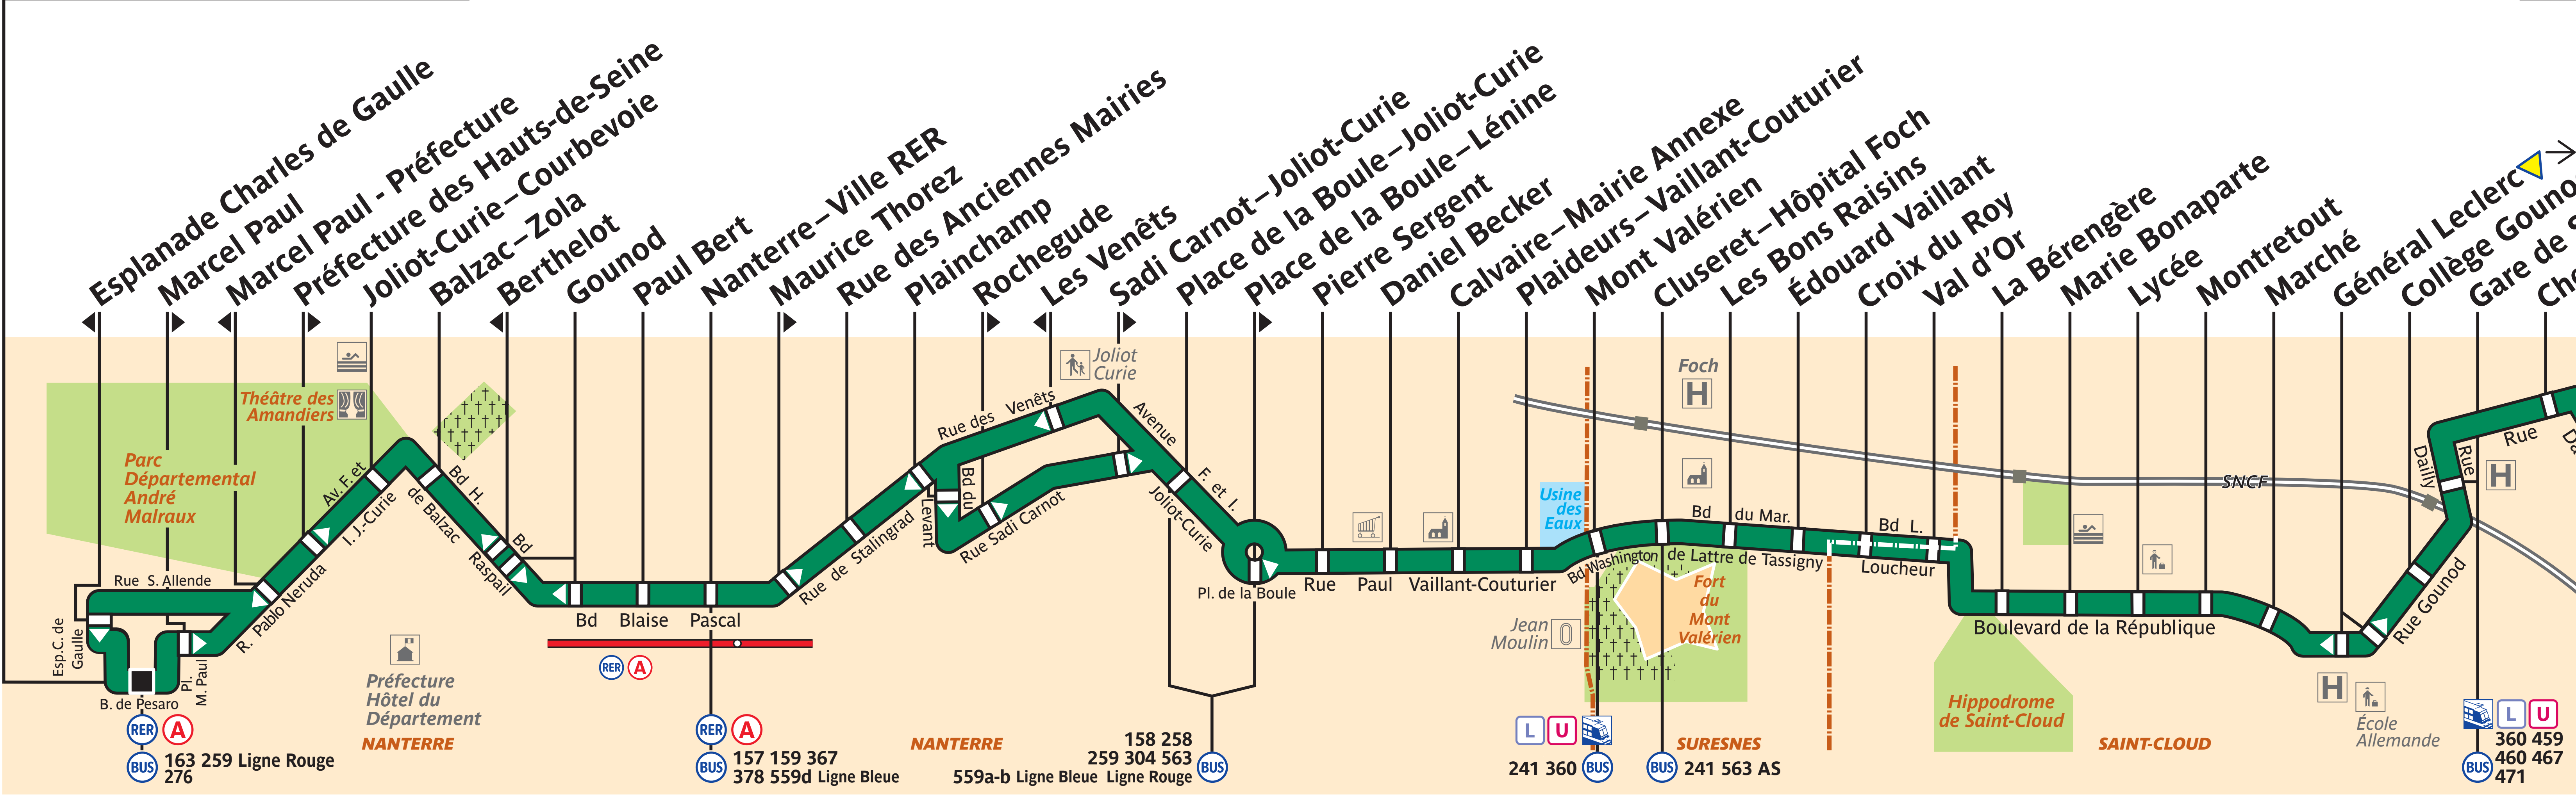

# 160

Arrêt non accessible aux UFR

## Nanterre – Préfecture RER

## Pont de Saint-Cloud – Albert Kahn

### ZONE TARIFAIRE 3