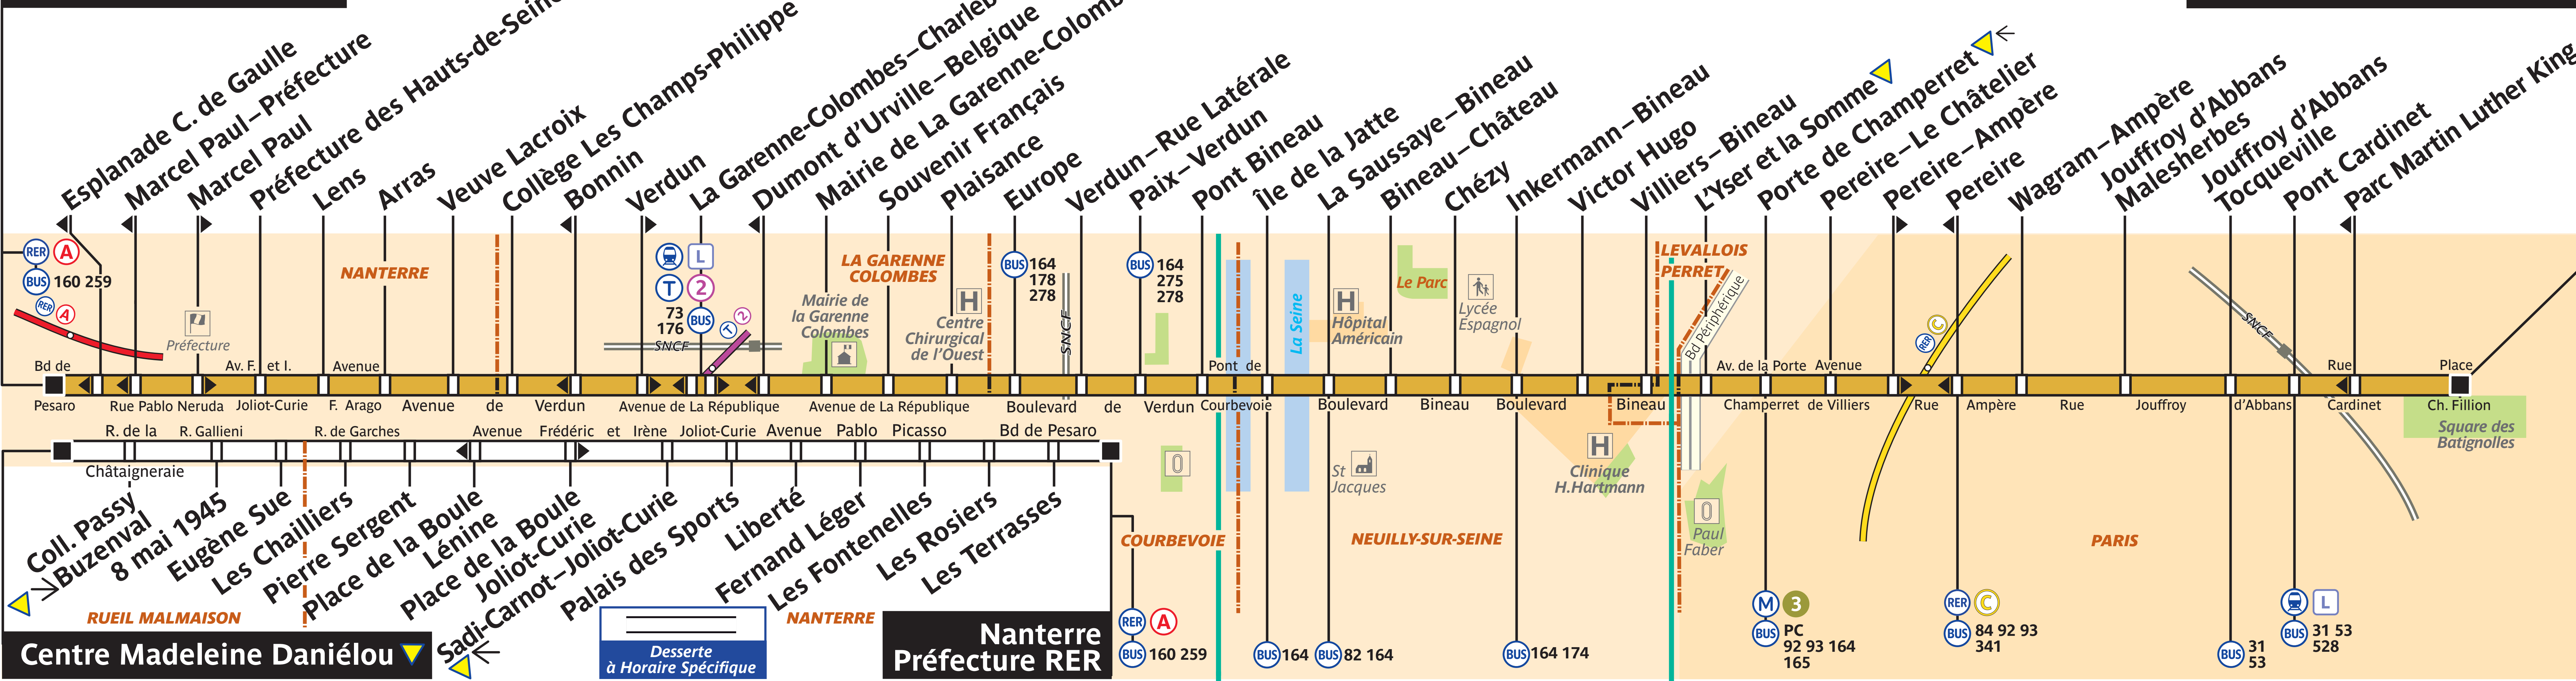

# 163

Nanterre – Préfecture RER

Pont Cardinet – Batignolles

**ZONE TARIFAIRE 3** | **ZONE TARIFAIRE 2** | **ZONE TARIFAIRE 1**

**Centre Madeleine Daniélou**

Desserte à Horaire Spécifique

**Nanterre Préfecture RER**