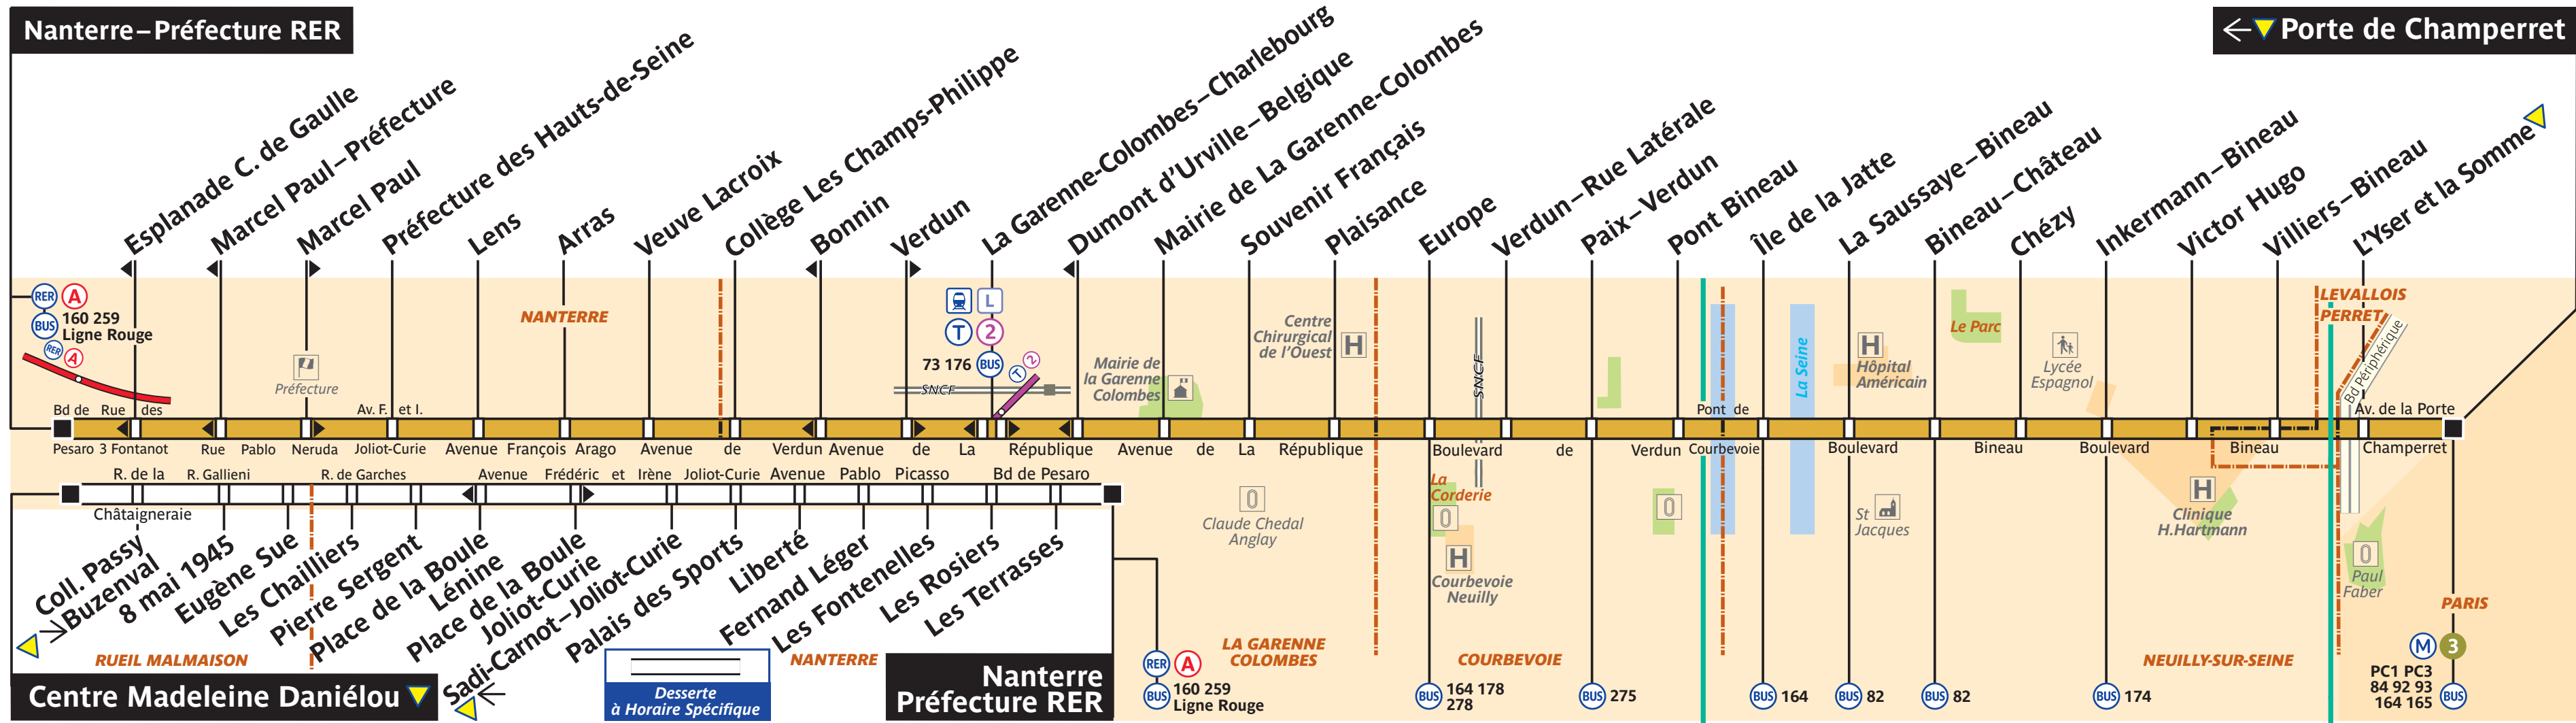

163

Nanterre – Préfecture RER

Porte de Champerret

Arrêt non accessible aux UFR

ZONE TARIFAIRE 3

ZONE TARIFAIRE 2

ZONE TARIF. 1