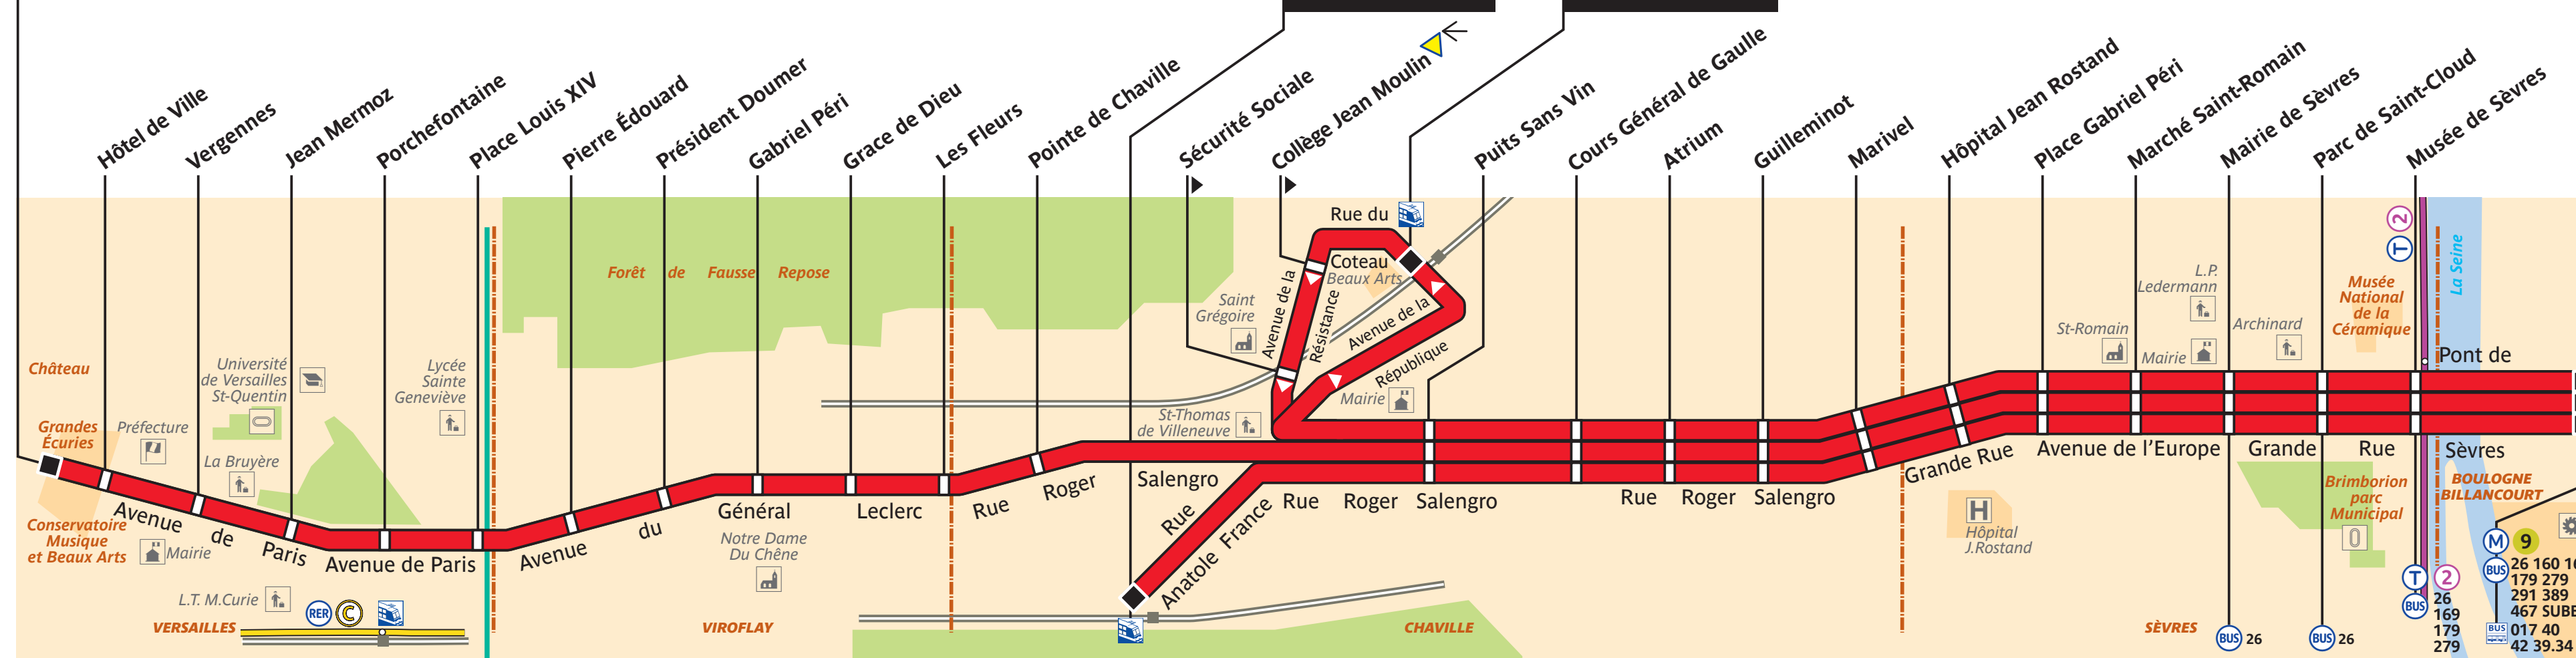

171

Château de Versailles

Gare de Chaville Rive Gauche

Gare de Chaville Rive Droite

Pont de Sèvres

ZONE TARIFAIRE 4

ZONE TARIFAIRE 3

 Arrêt non accessible aux UFR