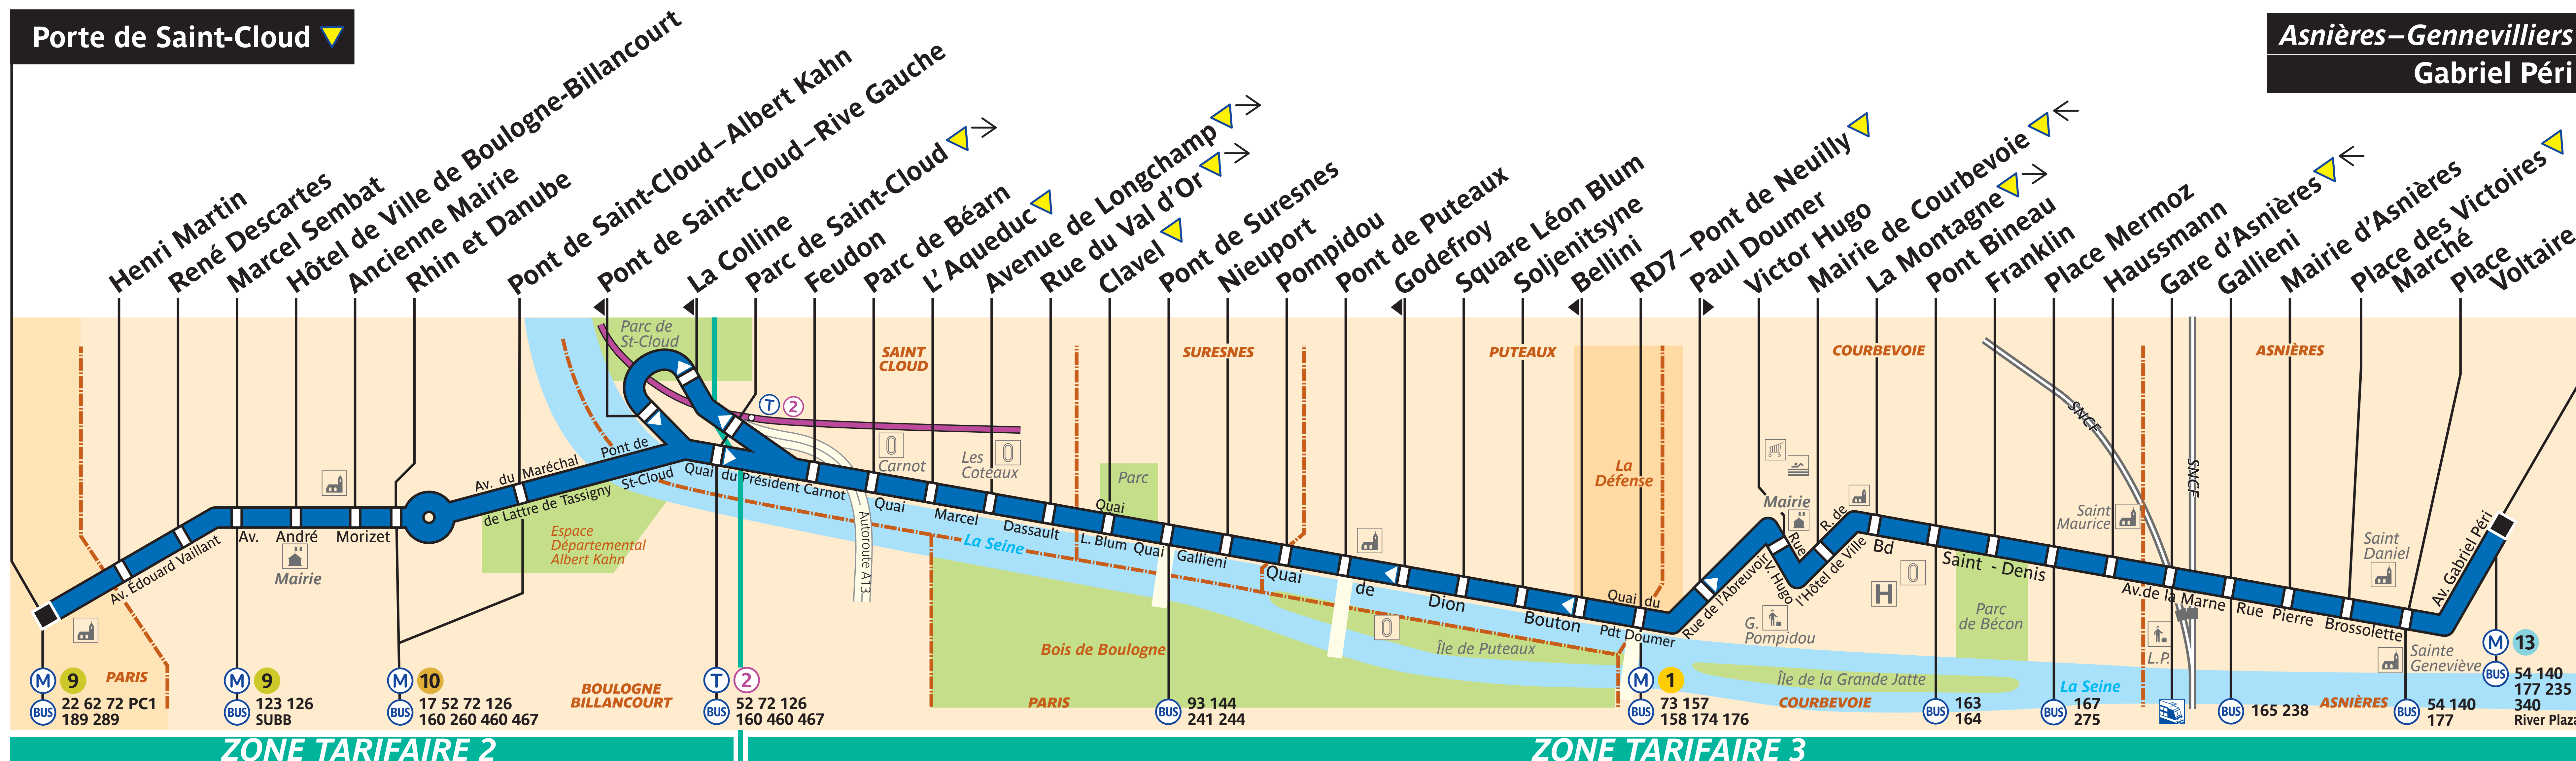

175

Porte de Saint-Cloud ▼

Asnières–Gennevilliers
Gabriel Péri

ZONE TARIFAIRE 2

ZONE TARIFAIRE 3