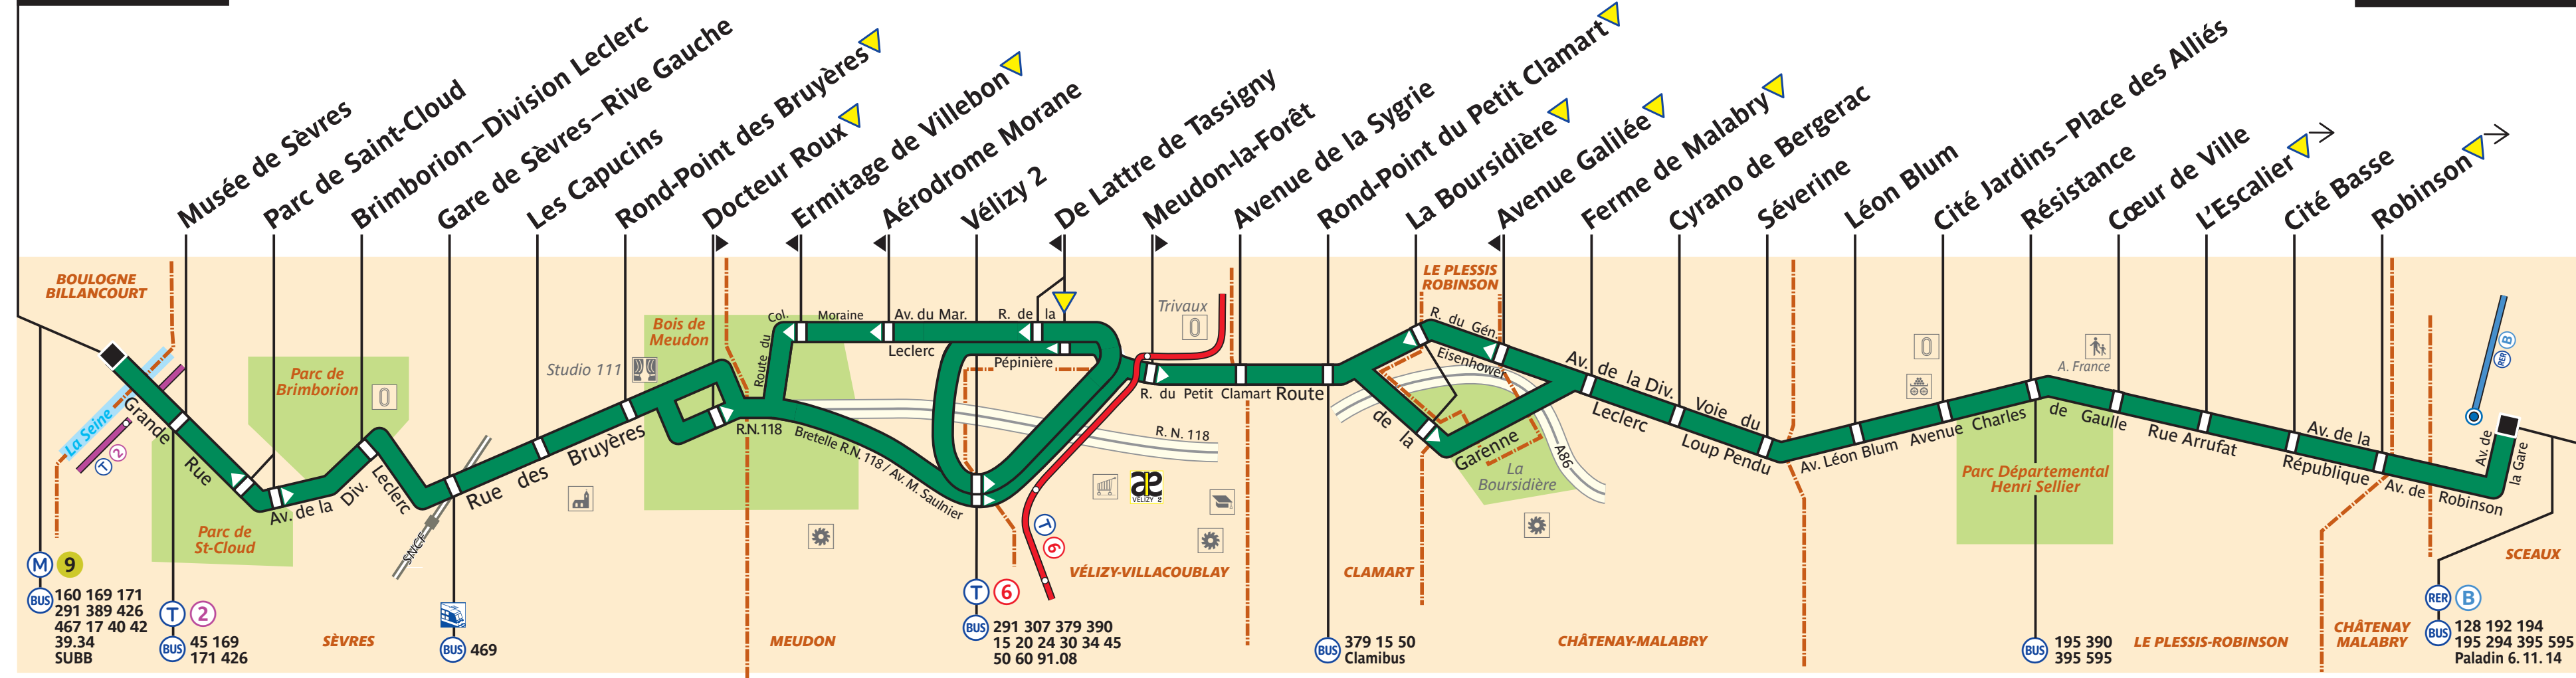

179

Pont de Sèvres

Robinson RER

Arrêt non accessible aux UFR

M 9
 BUS 160 169 171
 291 389 426
 467 17 40 42
 39.34
 SUBB

T 2
 BUS 45 169
 171 426

SÈVRES
 BUS 469

MEUDON
 T 6
 BUS 291 307 379 390
 15 20 24 30 34 45
 50 60 91.08

CLAMART
 BUS 379 15 50
 Clamibus

CHÂTENAY-MALABRY

LE PLESSIS-ROBINSON
 BUS 195 390
 395 595

CHÂTENAY MALABRY
 RER B
 BUS 128 192 194
 195 294 395 595
 Paladin 6. 11. 14

ZONE TARIFAIRE 3