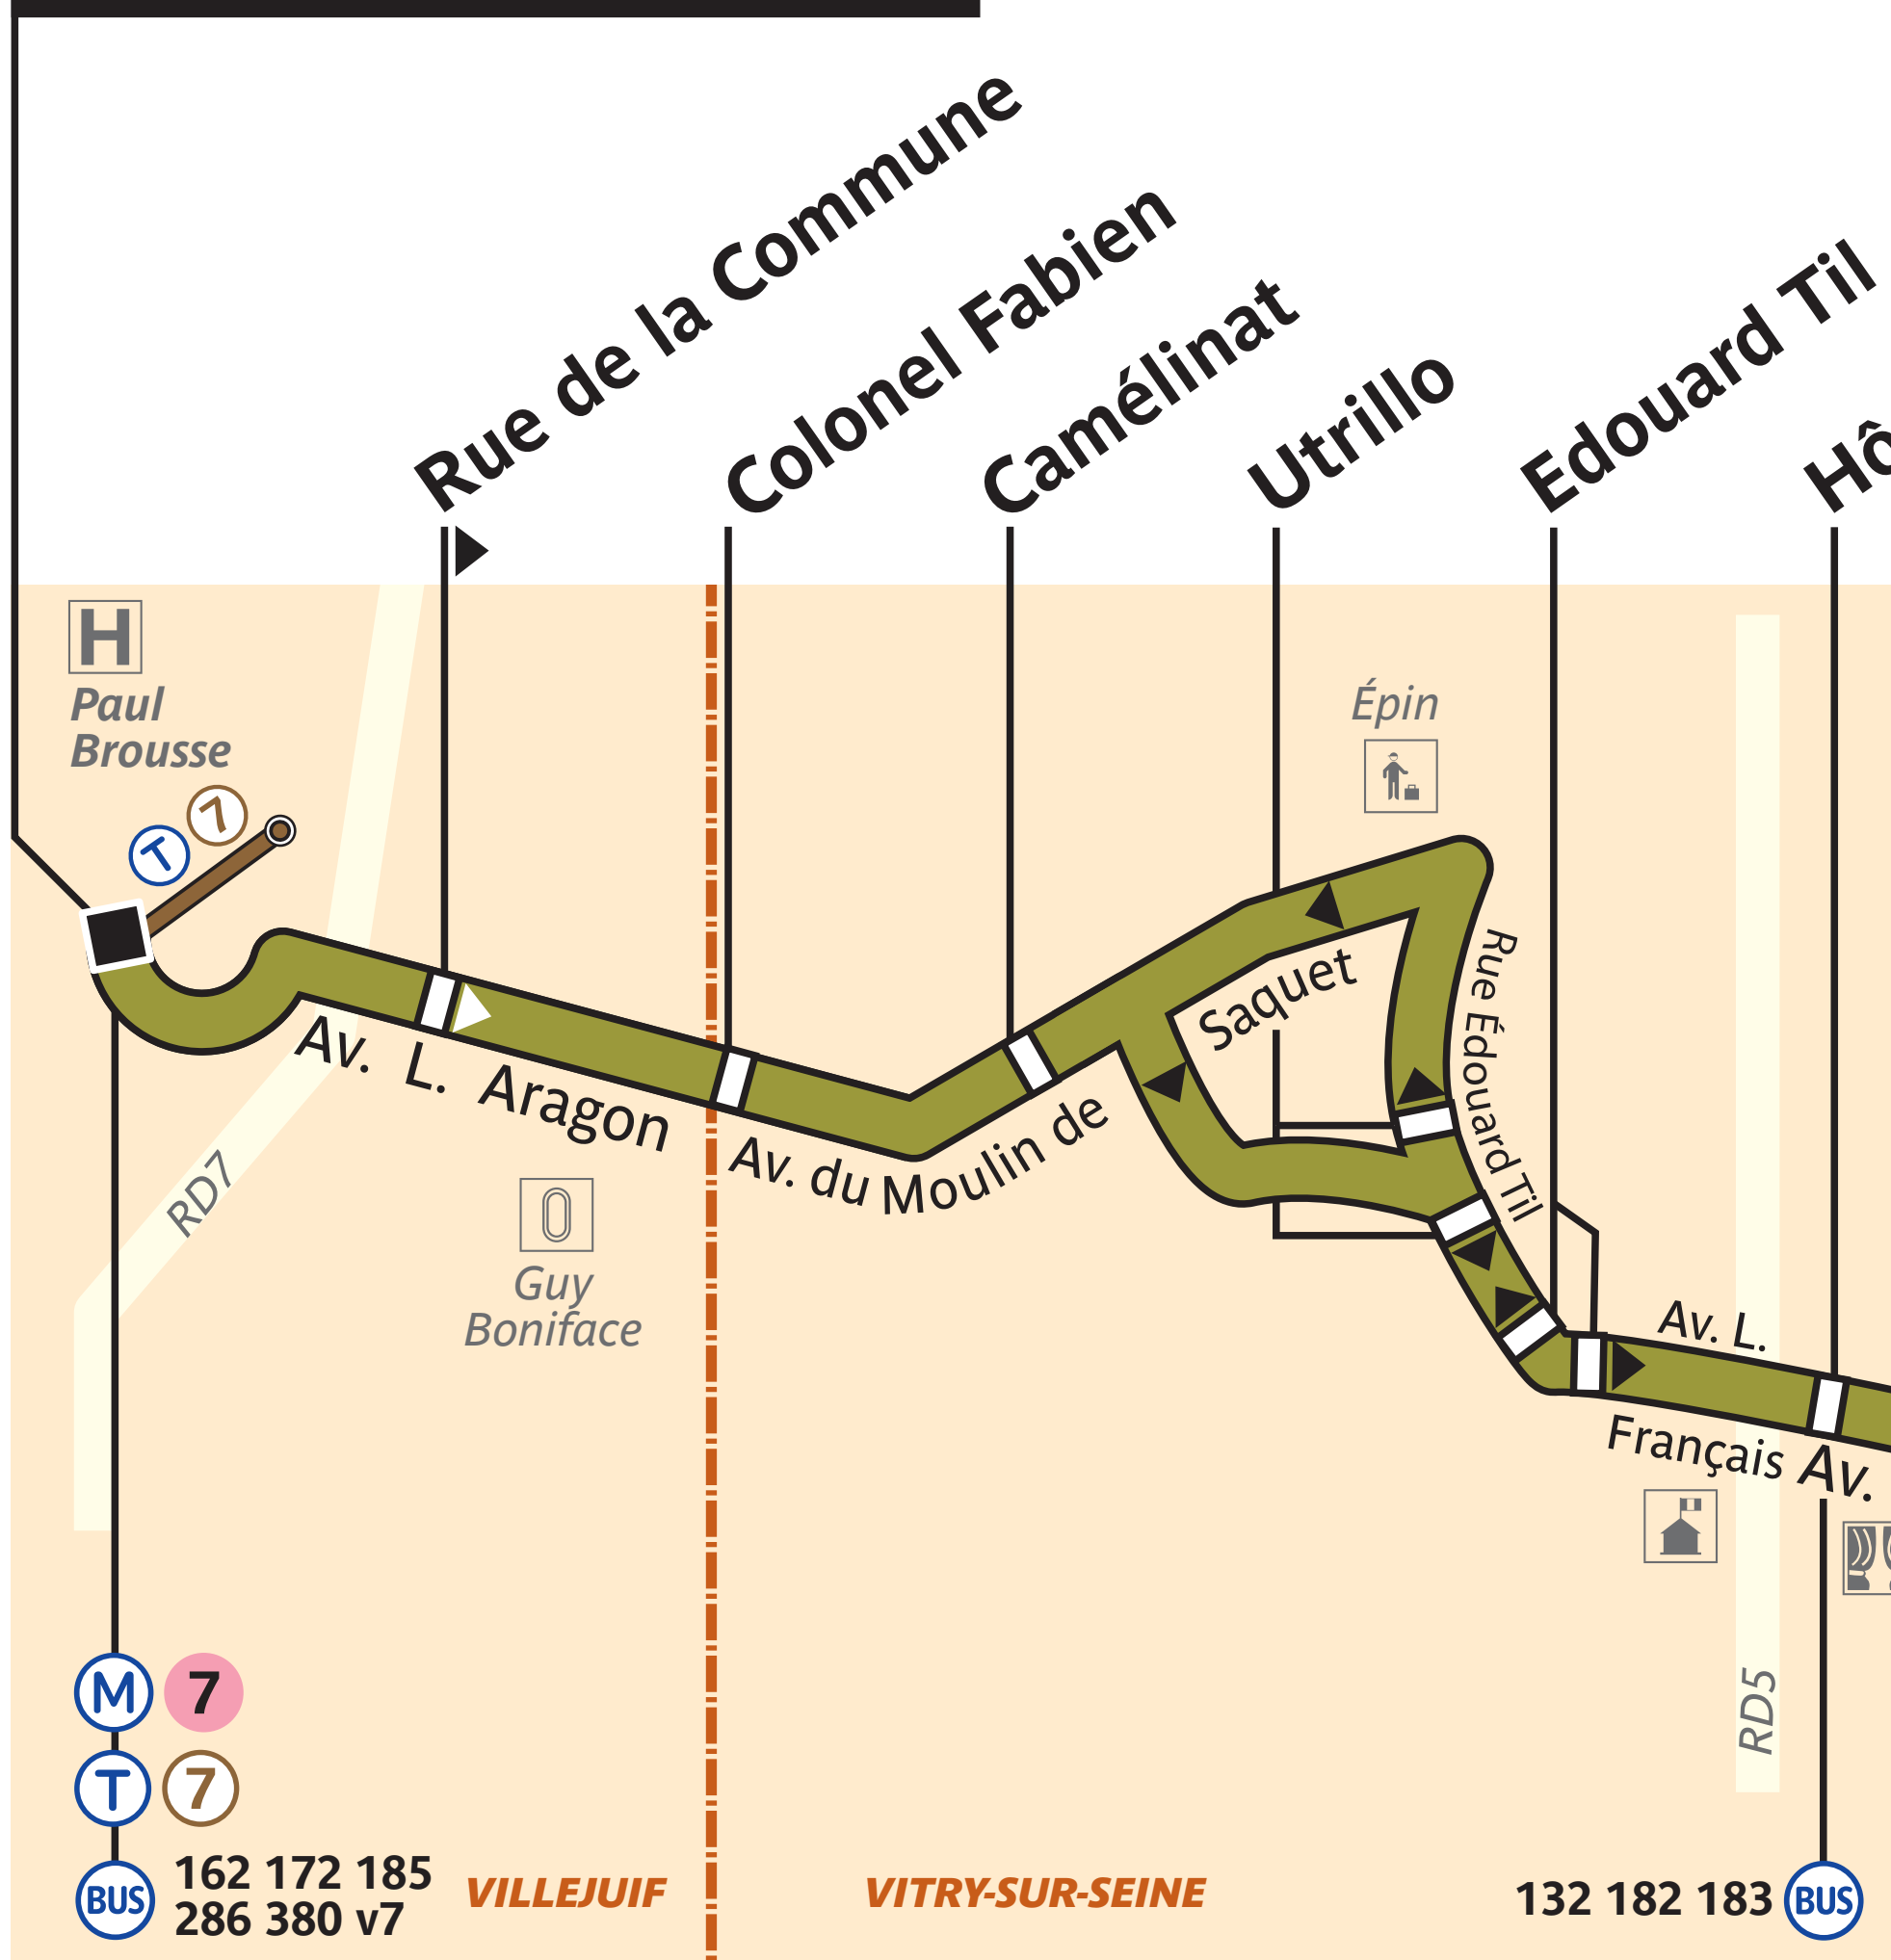

180

Villejuif – Louis Aragon

Itinéraire de déviation utilisé pendant les horaires de marché le mercredi et le samedi de début de service à 15h00. Arrêt Église de Vitry non desservi direction Villejuif – Louis Aragon.