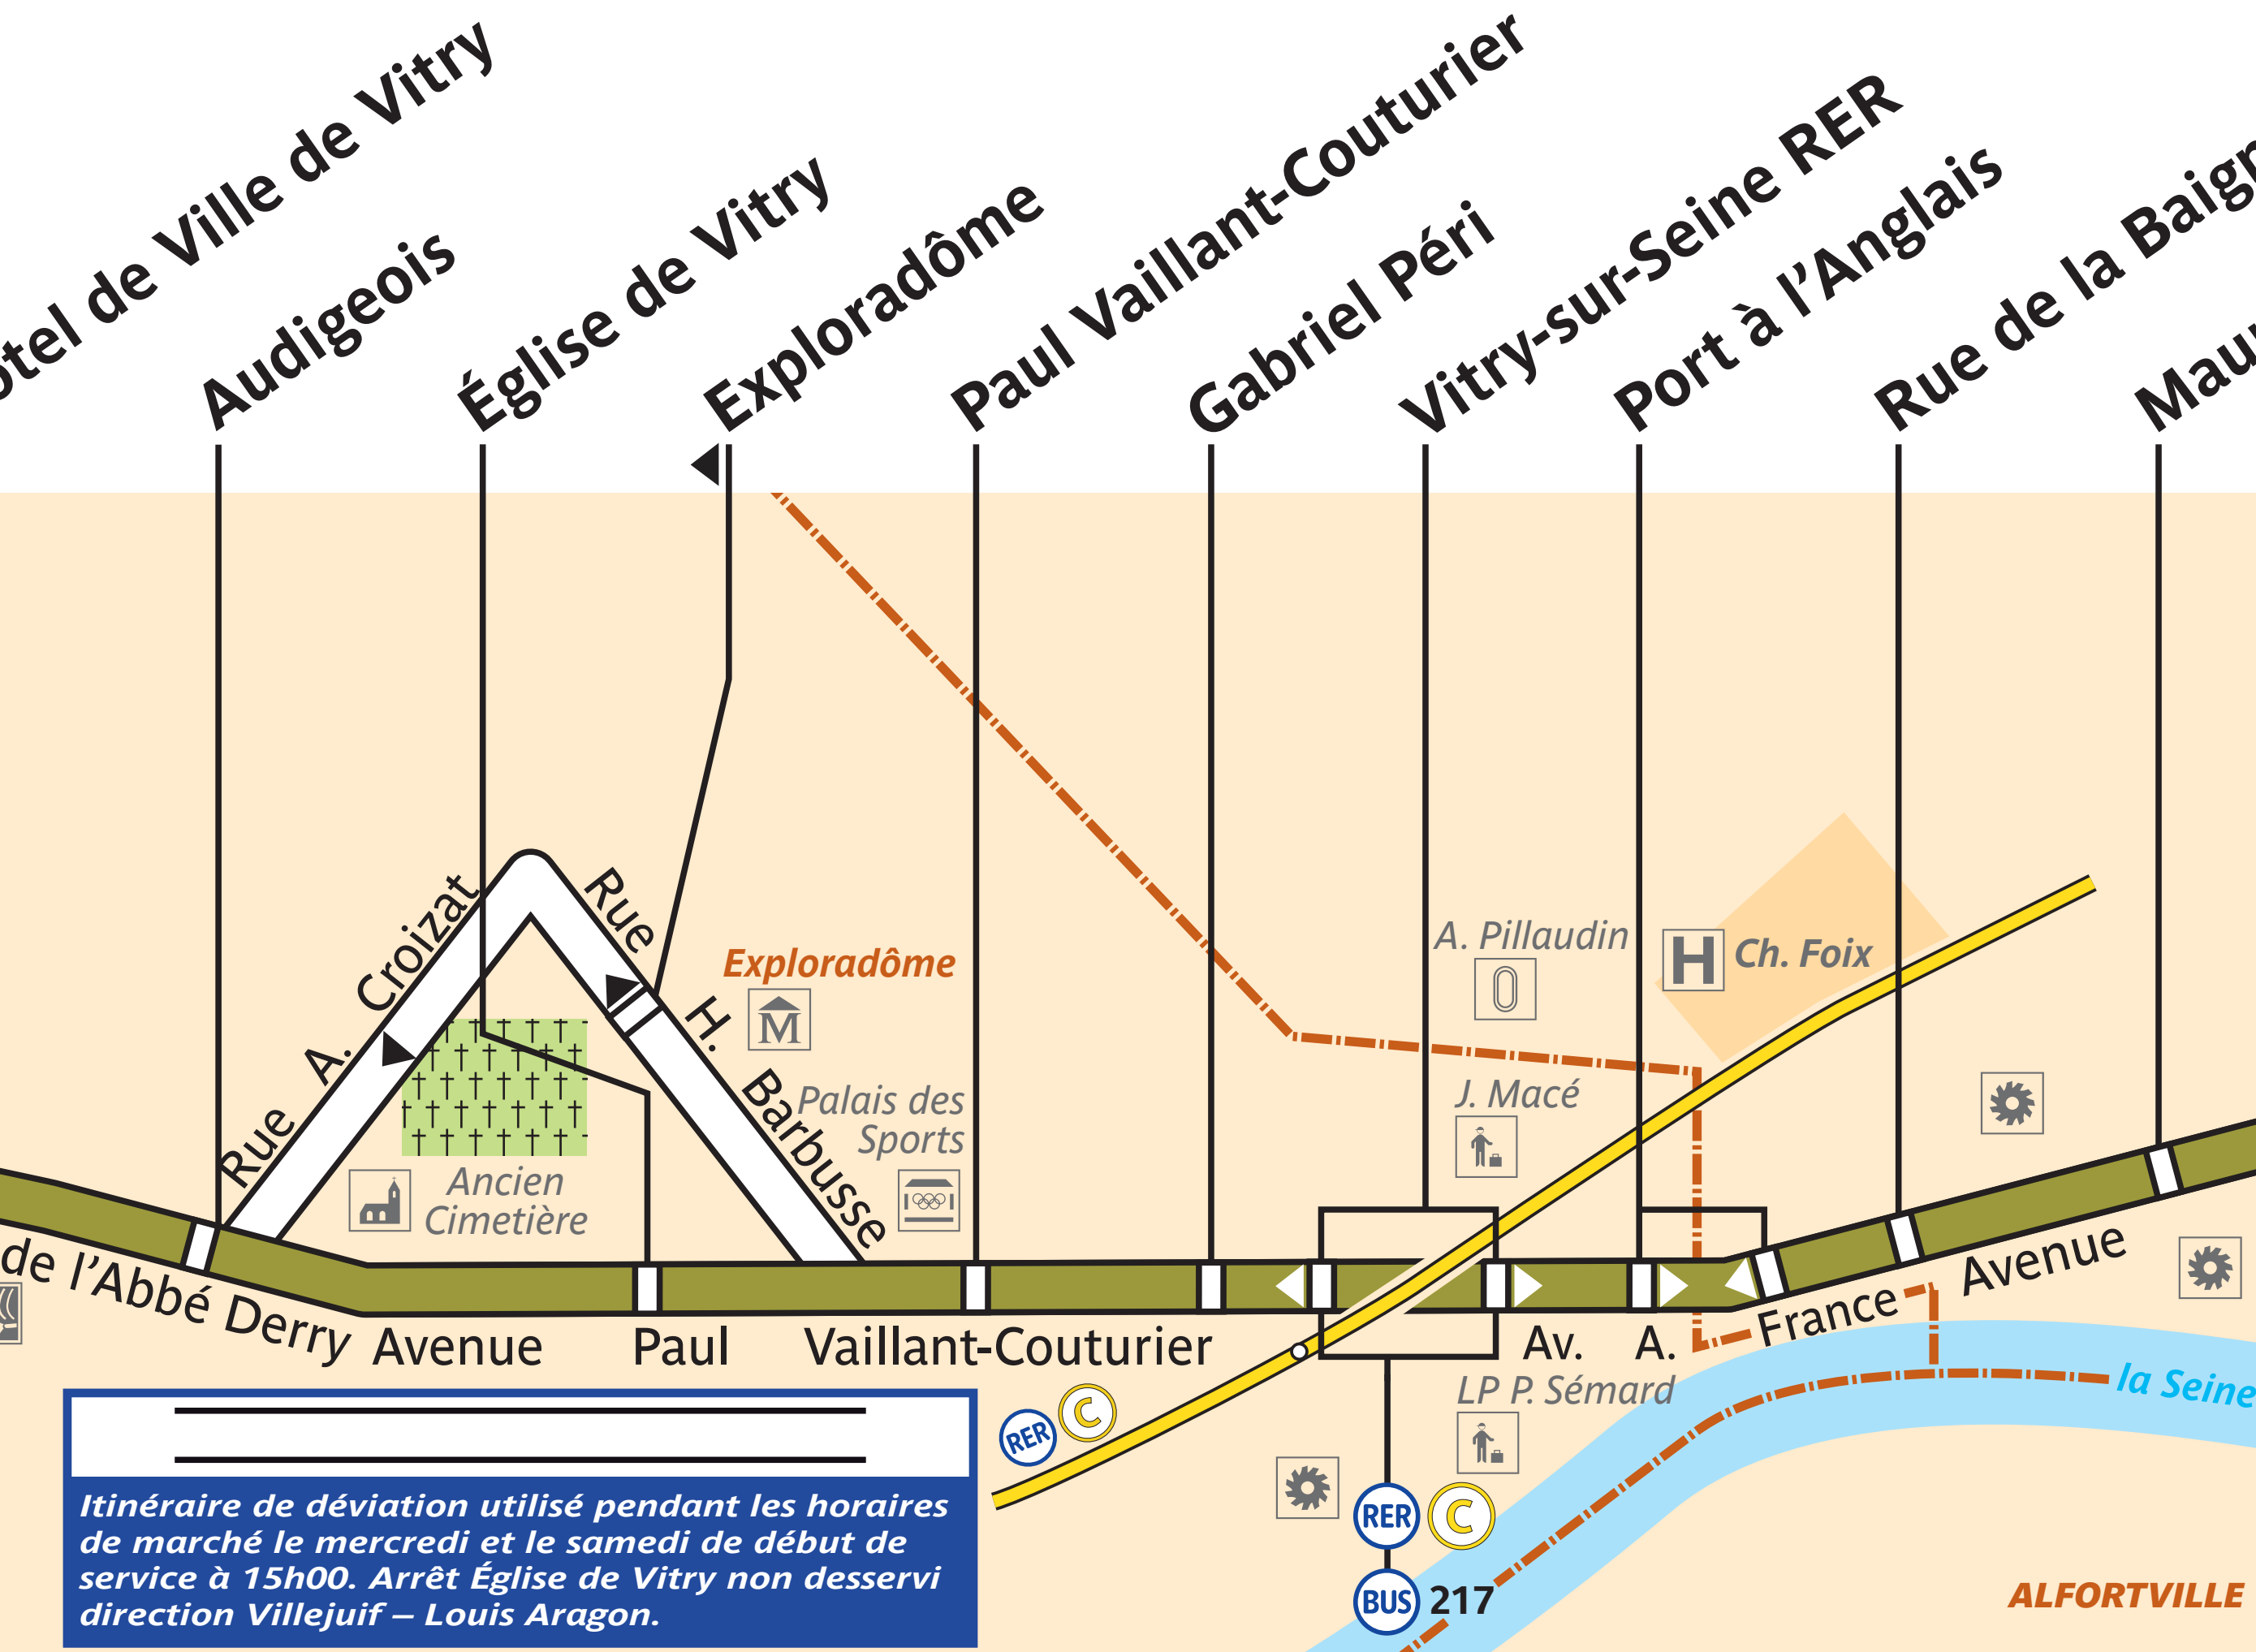

180

Villejuif – Louis Aragon

Itinéraire de déviation utilisé pendant les horaires de marché le mercredi et le samedi de début de service à 15h00. Arrêt Église de Vitry non desservi direction Villejuif – Louis Aragon.

Charenton – Écoles

ZONE TARIFAIRE 3

ZONE TARIFAIRE 2