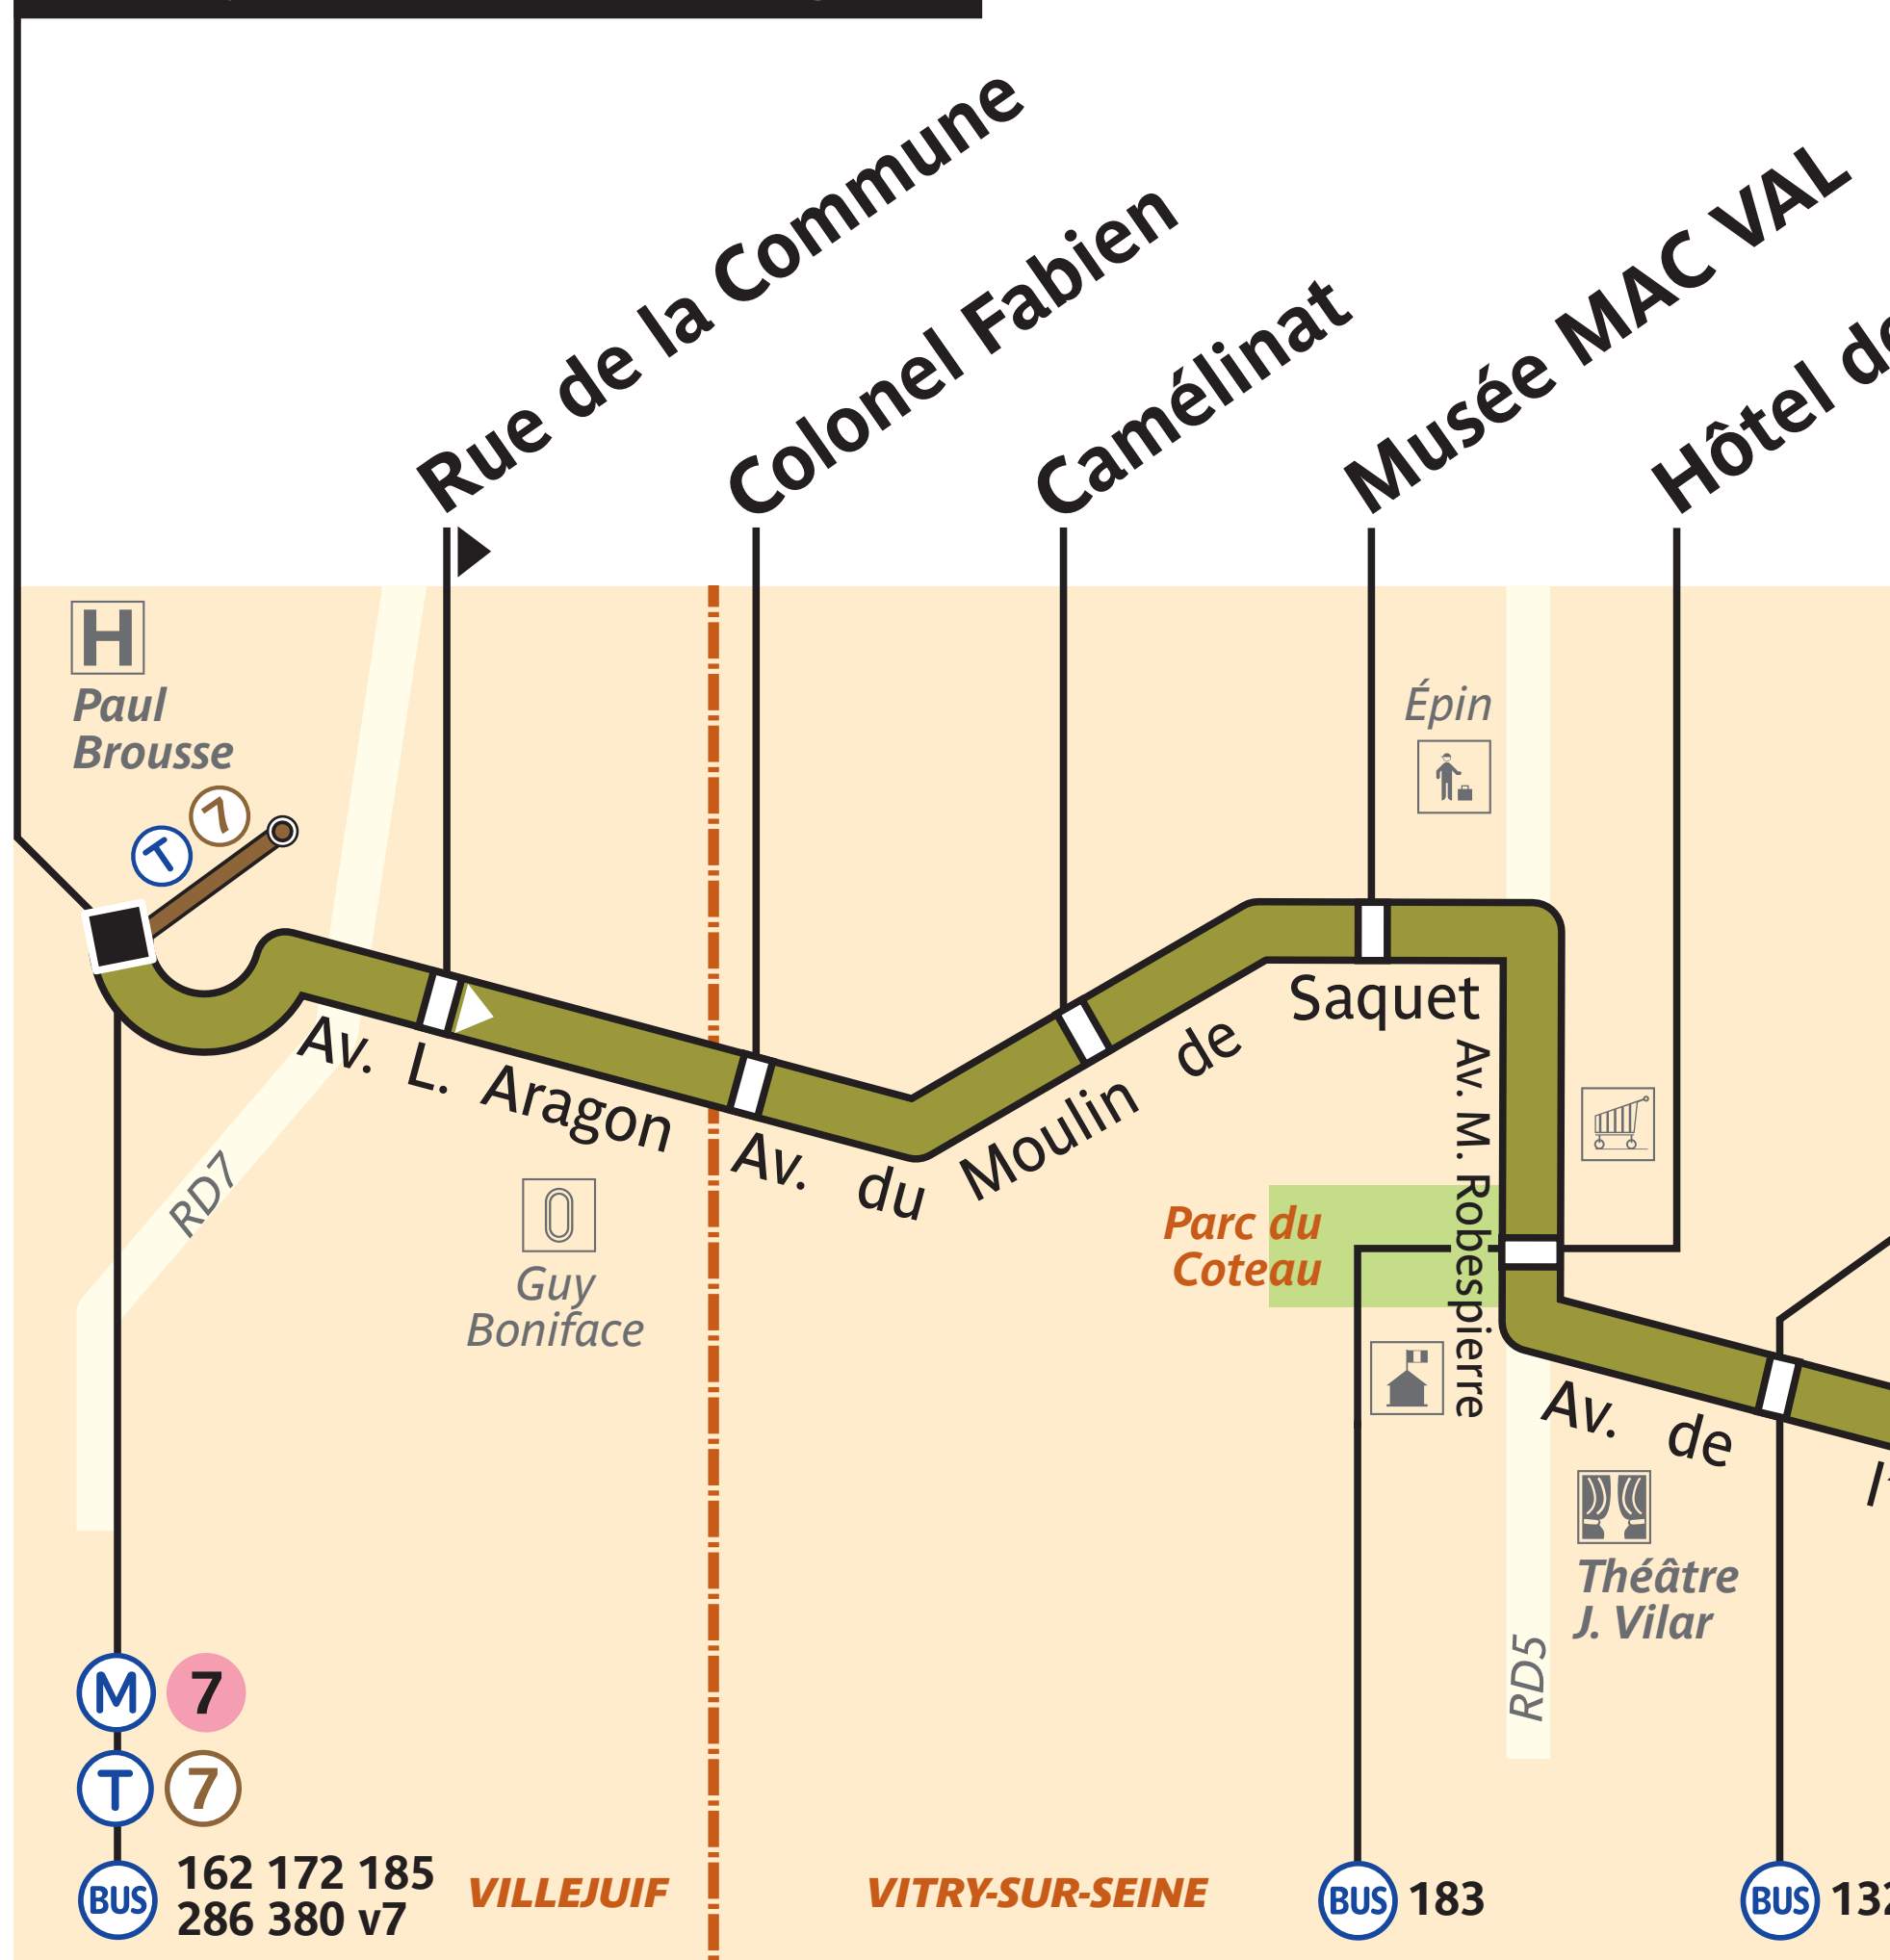

180

Villejuif – Louis Aragon

Itinéraire de déviation utilisé pendant les horaires de marché le mercredi et le samedi de début de service à 15h00. Arrêt Église de Vitry non desservi direction Villejuif – Louis Aragon.

ZONE TARIFAIRE 3

Charenton – Écoles

ZONE TARIFAIRE 2