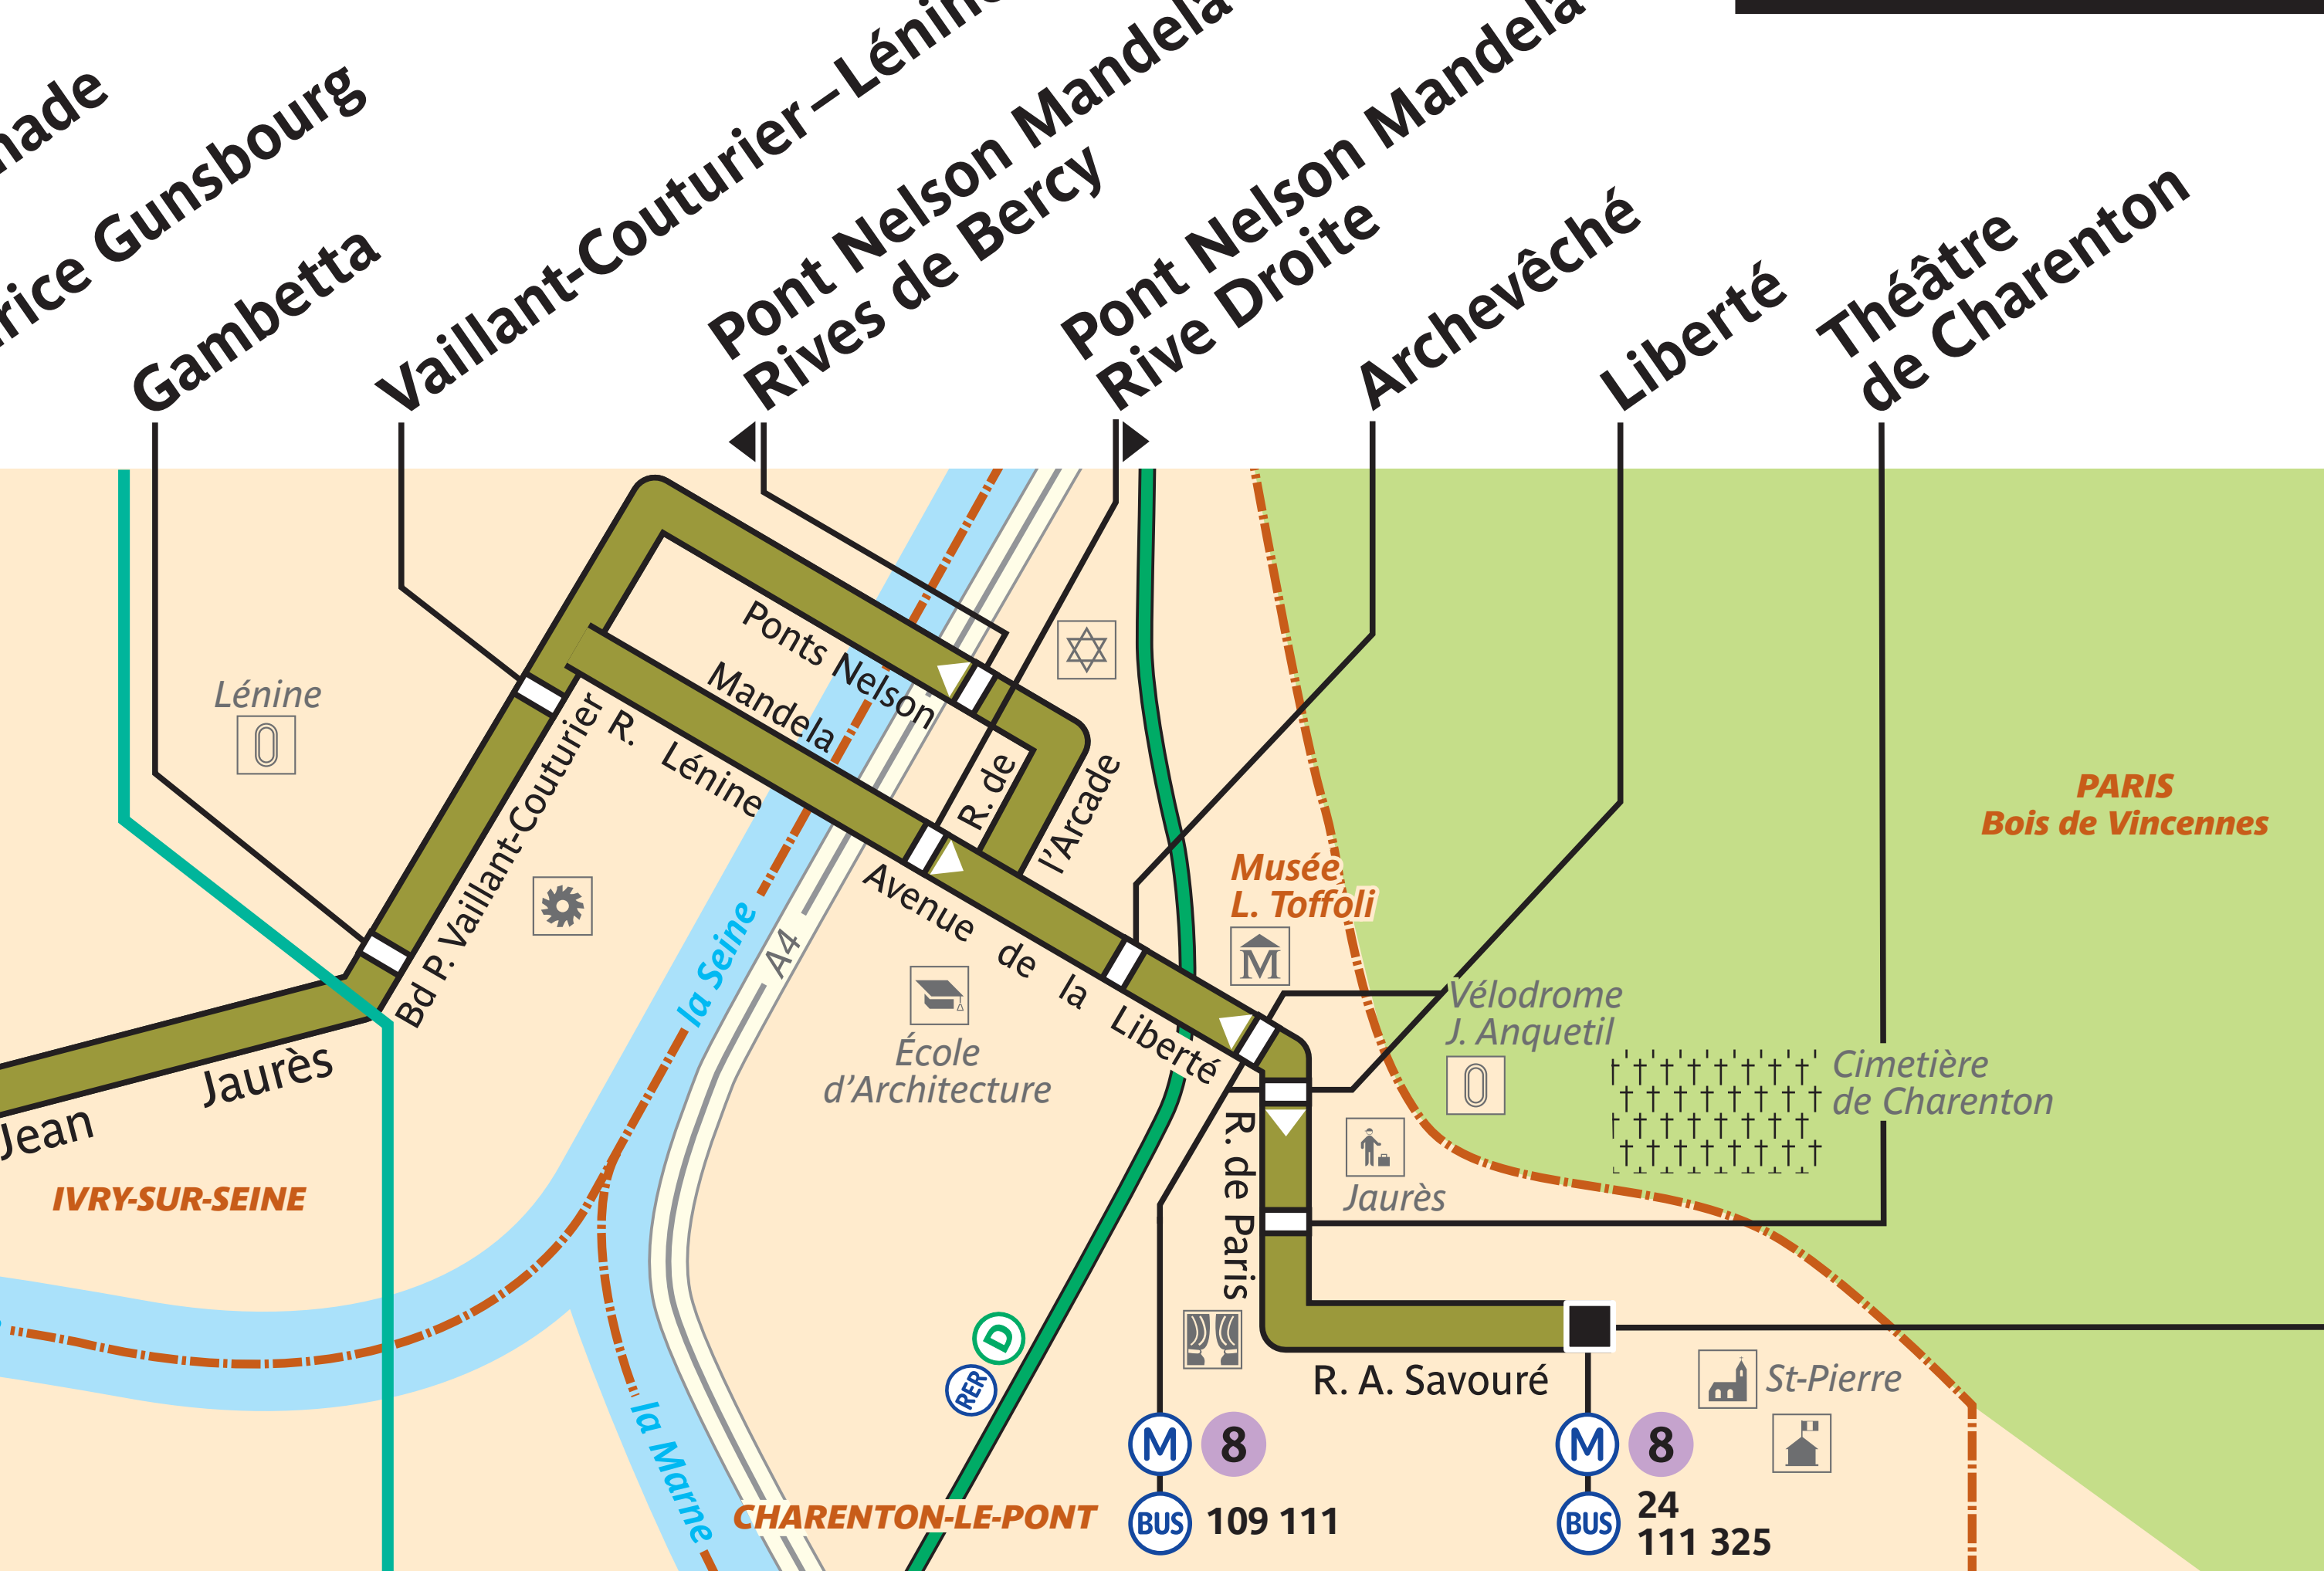

180

Villejuif – Louis Aragon

Itinéraire de déviation utilisé pendant les horaires de marché le mercredi et le samedi de début de service à 15h00. Arrêt Église de Vitry non desservi direction Villejuif – Louis Aragon.

Charenton – Écoles

ZONE TARIFAIRE 3

ZONE TARIFAIRE 2