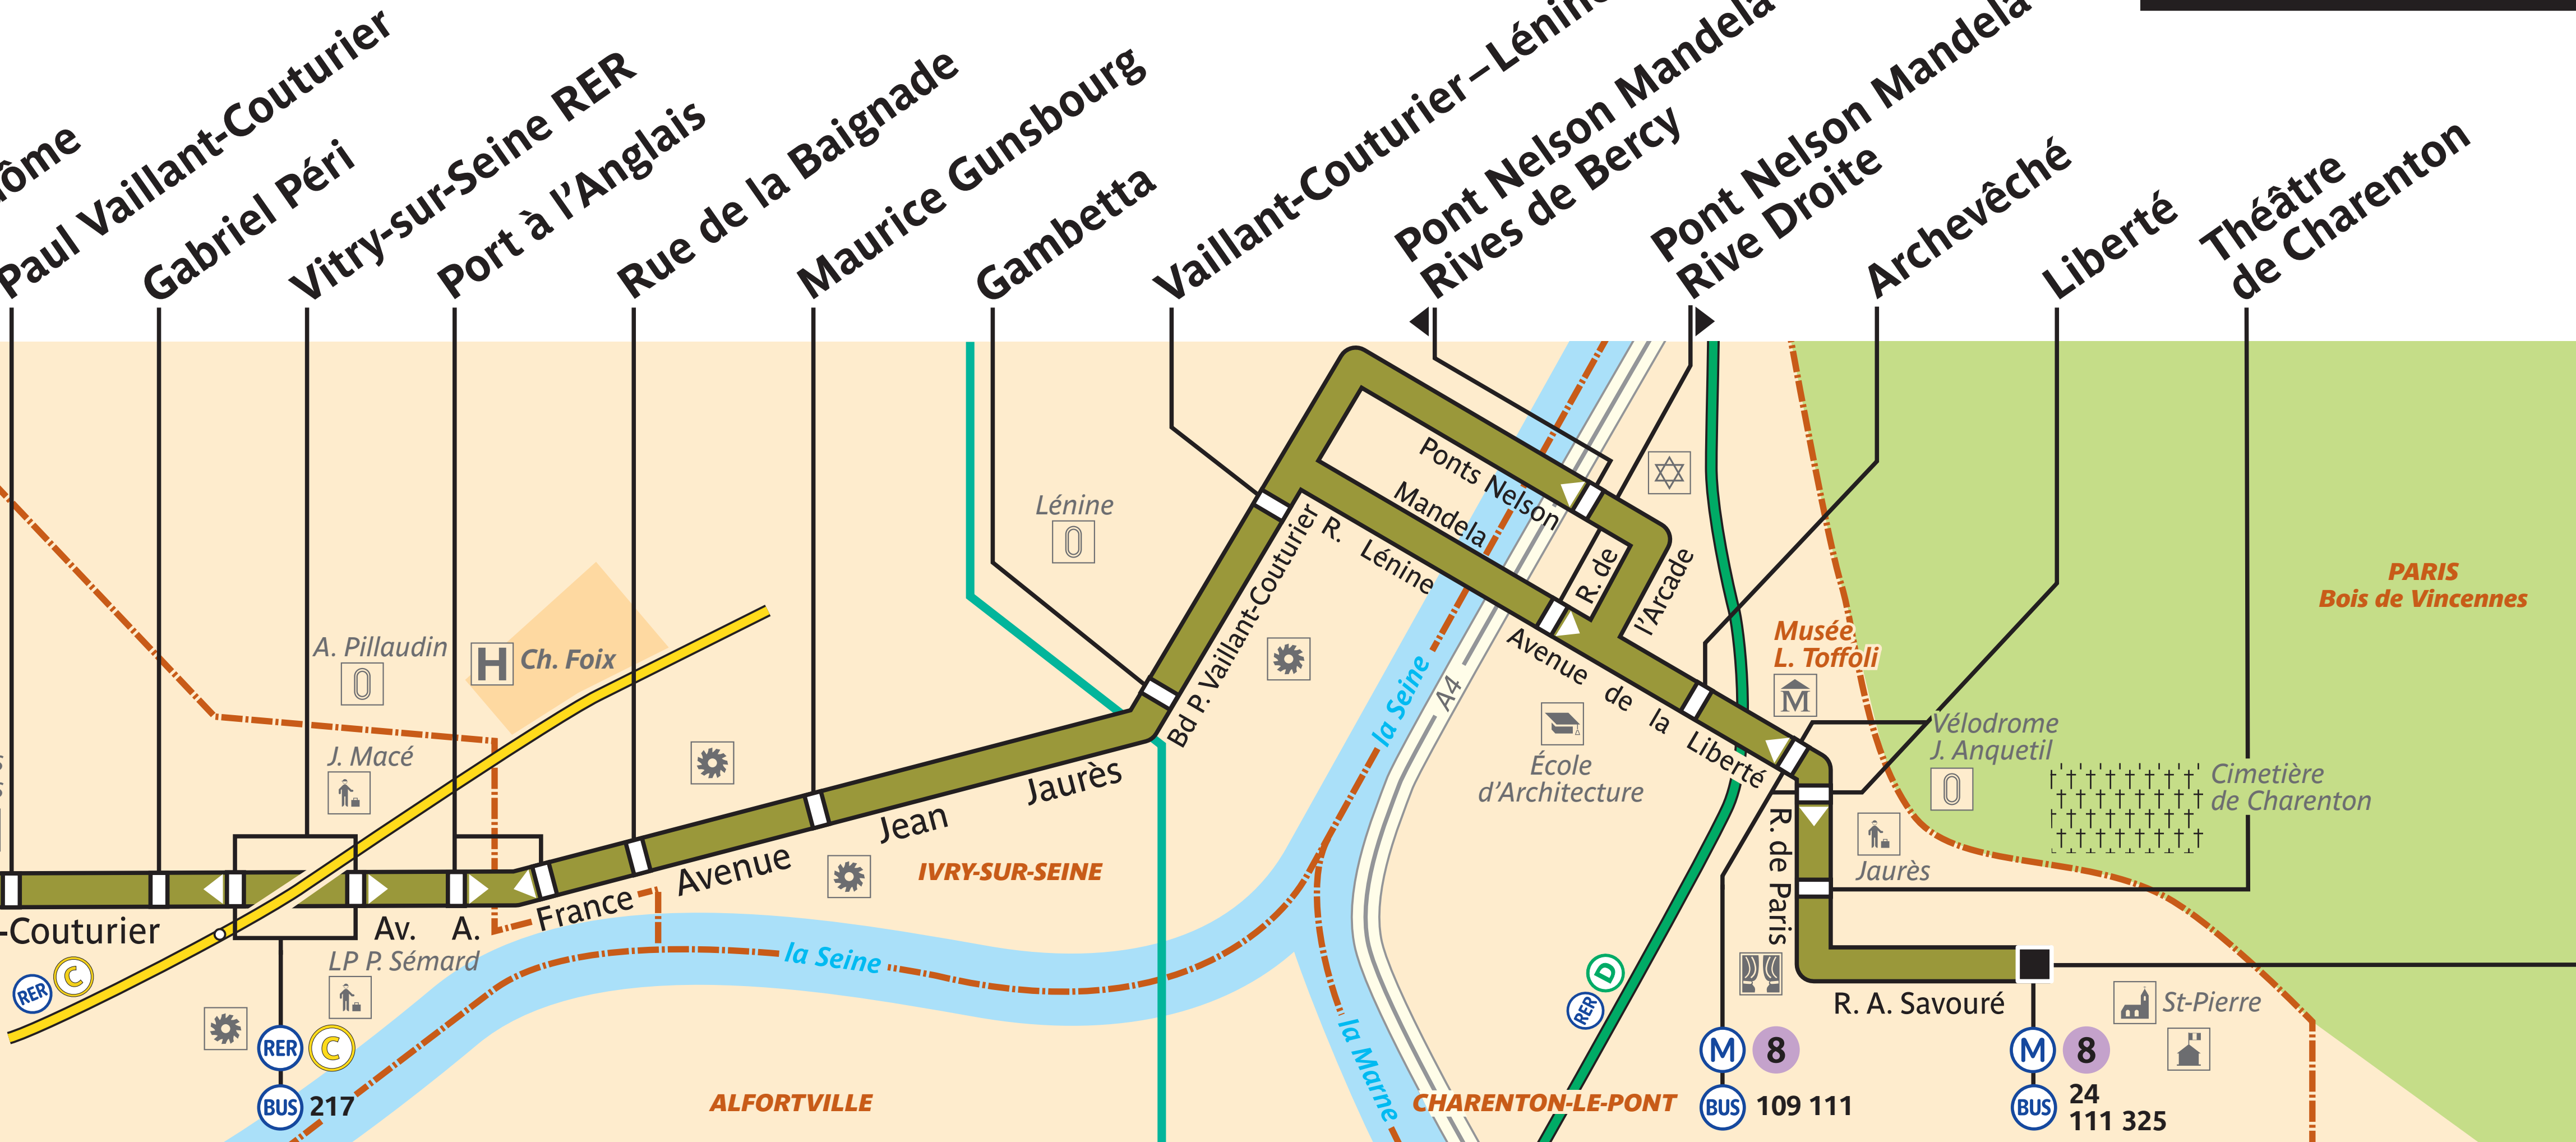

180

Villejuif – Louis Aragon

Itinéraire de déviation utilisé pendant les horaires de marché le mercredi et le samedi de début de service à 15h00. Arrêt Église de Vitry non desservi direction Villejuif – Louis Aragon.

ZONE TARIFAIRE 3

Charenton – Écoles

ZONE TARIFAIRE 2