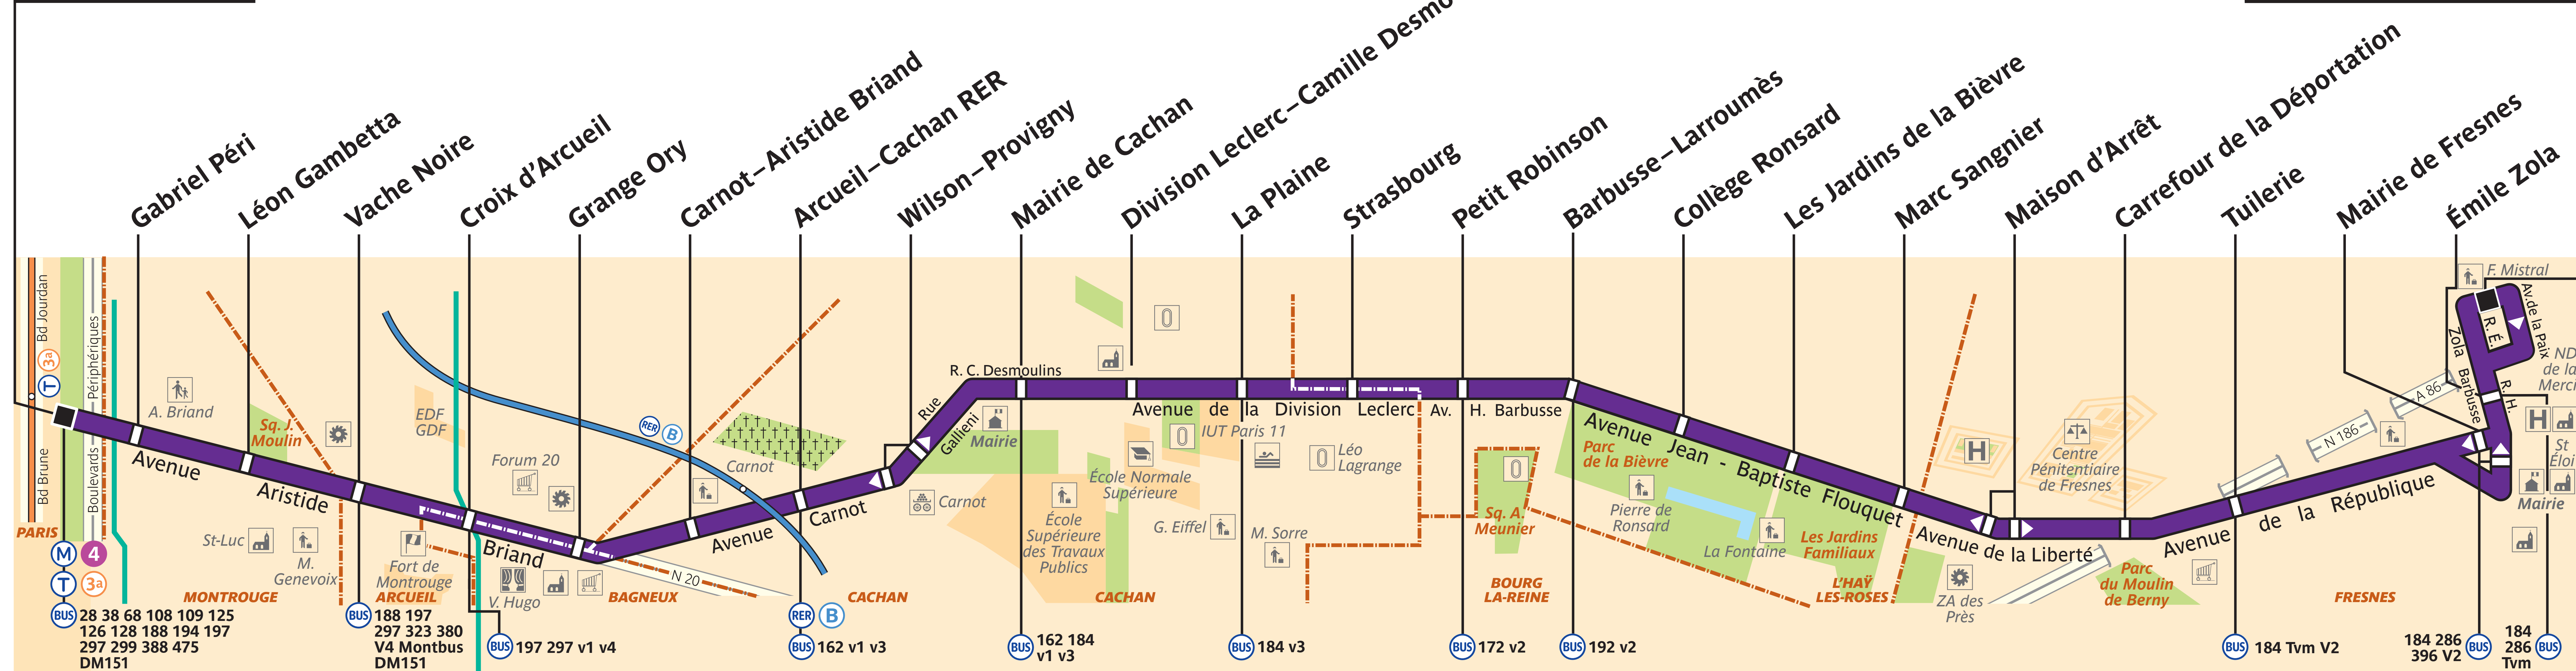

# 187

Porte d'Orléans

Fresnes-Charcot-Zola

ZT 1 | ZONE TARIFAIRE 2

ZONE TARIFAIRE 3

PARIS  
M 4  
T 3a  
BUS 28 38 68 108 109 125  
126 128 188 194 197  
297 299 388 475  
DM151

MONTROUGE  
BUS 188 197  
297 323 380  
V4 Montbus  
DM151

BAGNEUX  
BUS 197 297 v1 v4

CACHAN  
RER B  
BUS 162 v1 v3

CACHAN  
BUS 162 184  
v1 v3

BOURG LA-REINE  
BUS 172 v2

BUS 192 v2

FRESNES  
BUS 184 Tvm V2

BUS 184 286  
396 V2  
BUS 184  
286  
Tvm