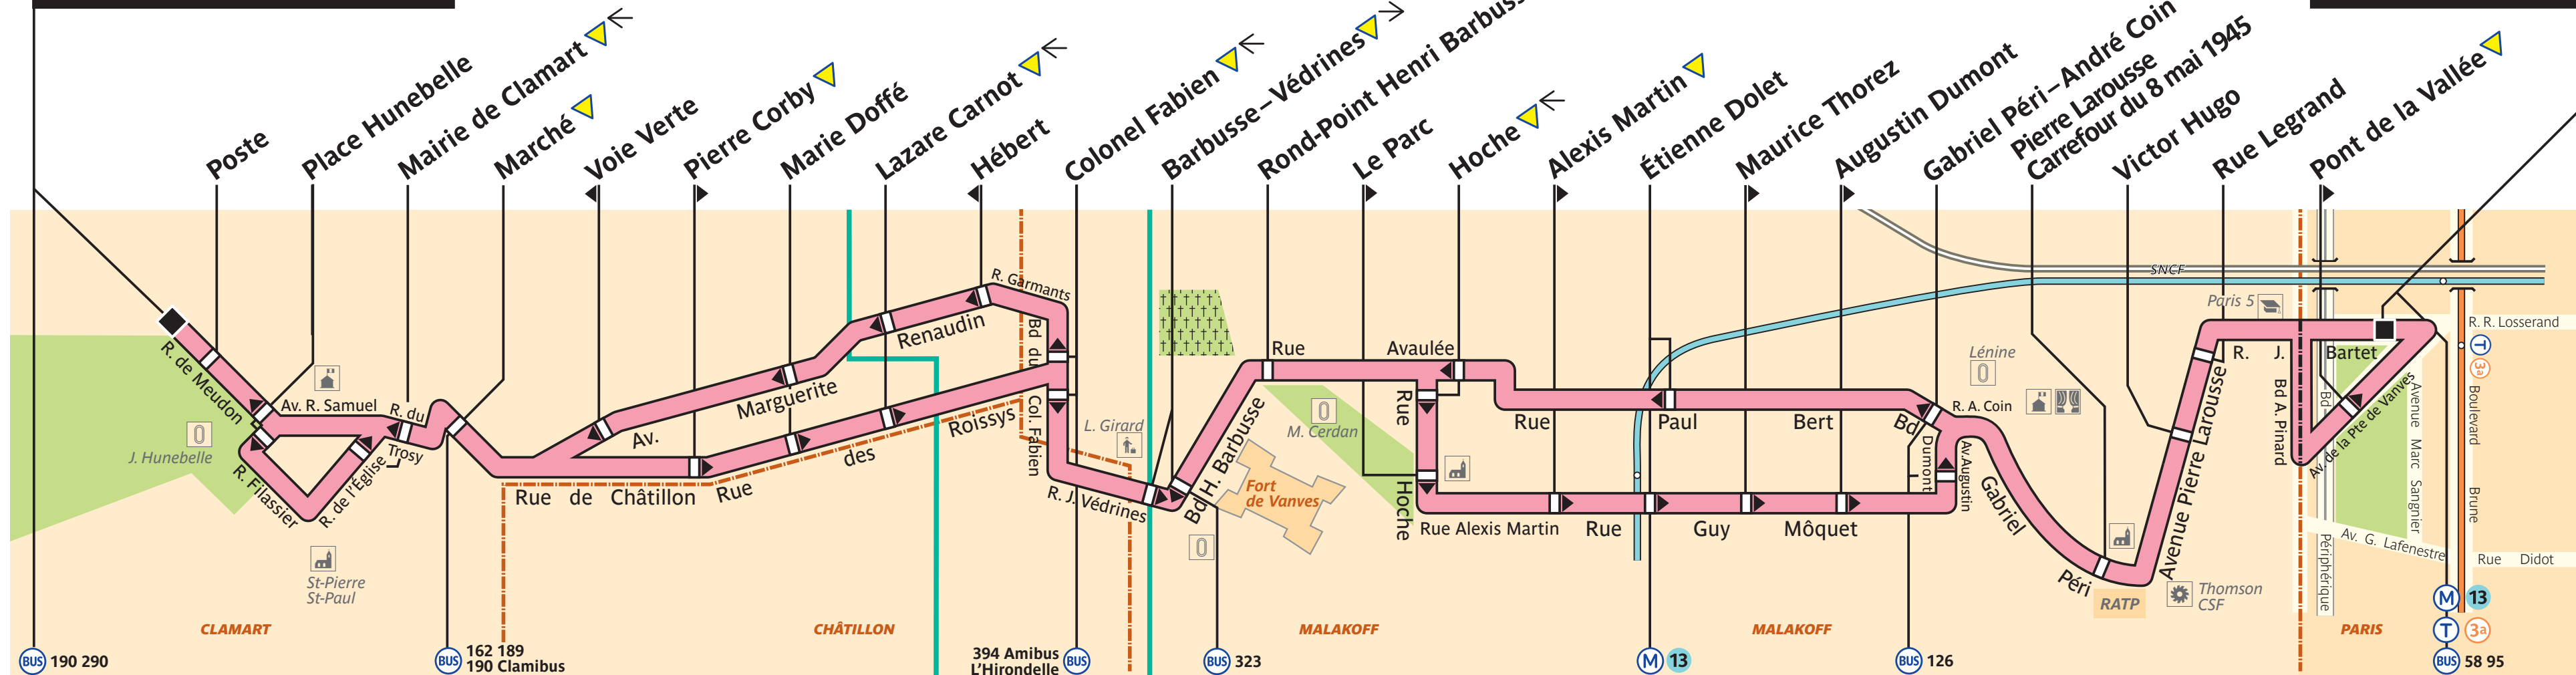

191

Clamart – Place du Garde ←

→ Porte de Vanves

BUS 190 290

BUS 162 189 190 Clamibus

394 Amibus L'Hirondelle

BUS 323

M 13

BUS 126

M 13
T 3a
BUS 58 95

ZONE TARIFAIRE 3

ZONE TARIFAIRE 2