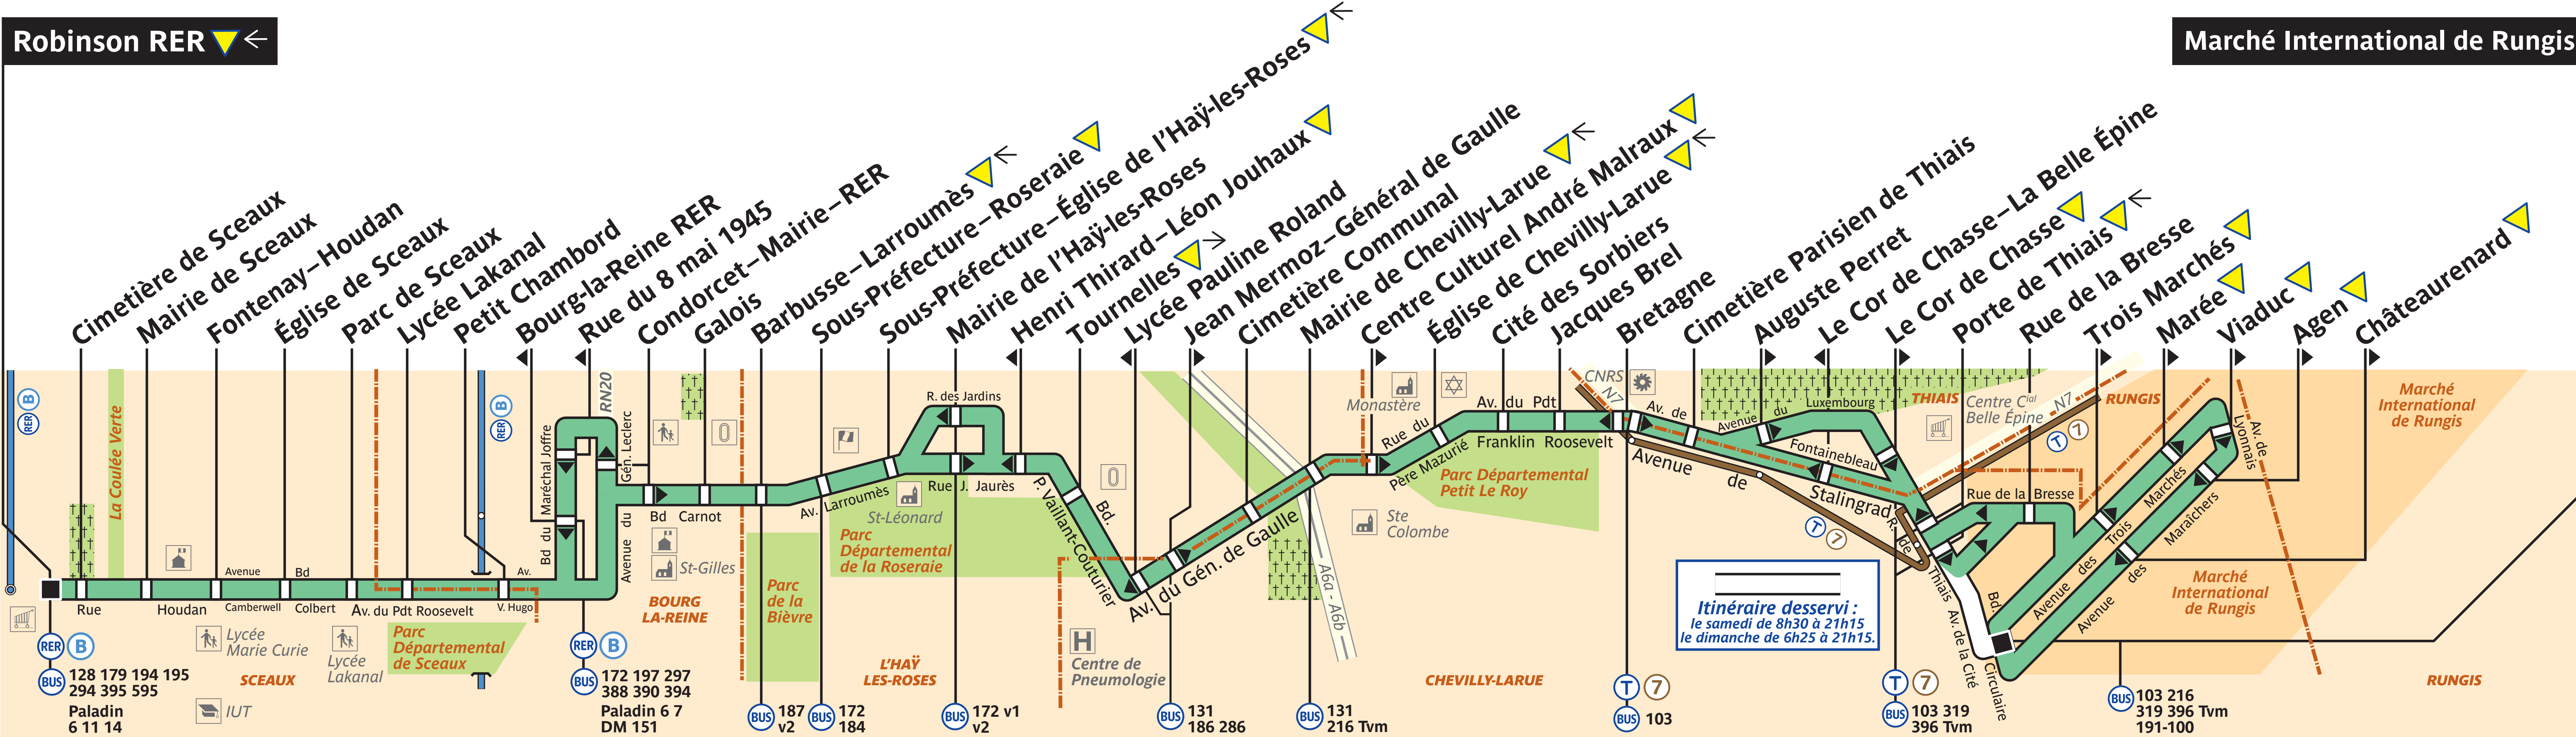

192

Robinson RER 

Marché International de Rungis 

Paladin
6 11 14

SCEAUX
Lycée Marie Curie
Lycée Lakanal
IUT

Paladin 6 7
DM 151

187 v2
172
184

172 v1
v2

131
186 286

131
216 TvM

103

103 319
396 TvM

103 216
319 396 TvM
191-100

ZONE TARIFAIRE 3