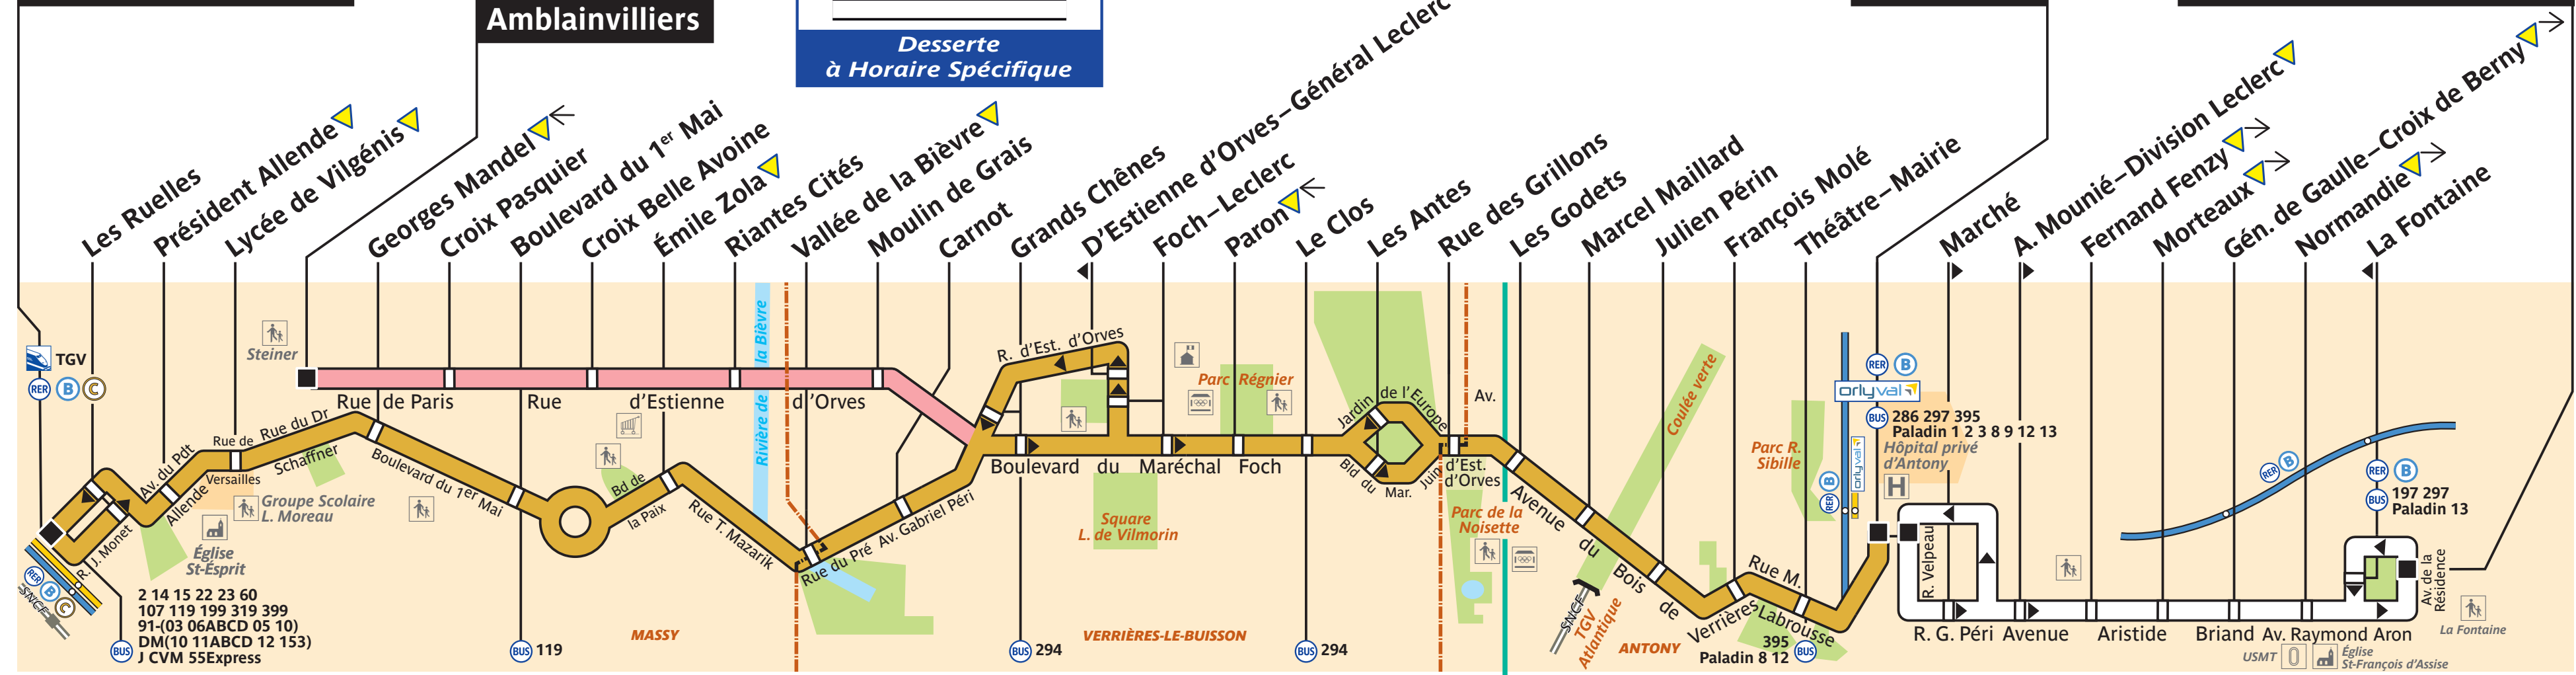

196

Massy – Palaiseau RER

Verrières-Le-B. Amblainvilliers

Antony RER

Antony – Pierre Kolhmann

Desserte à Horaire Spécifique

2 14 15 22 23 60
107 119 199 319 399
91-(03 06ABCD 05 10)
DM(10 11ABCD 12 153)
J CVM 55Express

286 297 395
Paladin 1 2 3 8 9 12 13

395
Paladin 8 12

197 297
Paladin 13

Arrêt non accessible aux UFR

ZONE TARIFAIRE 4

ZONE TARIFAIRE 3