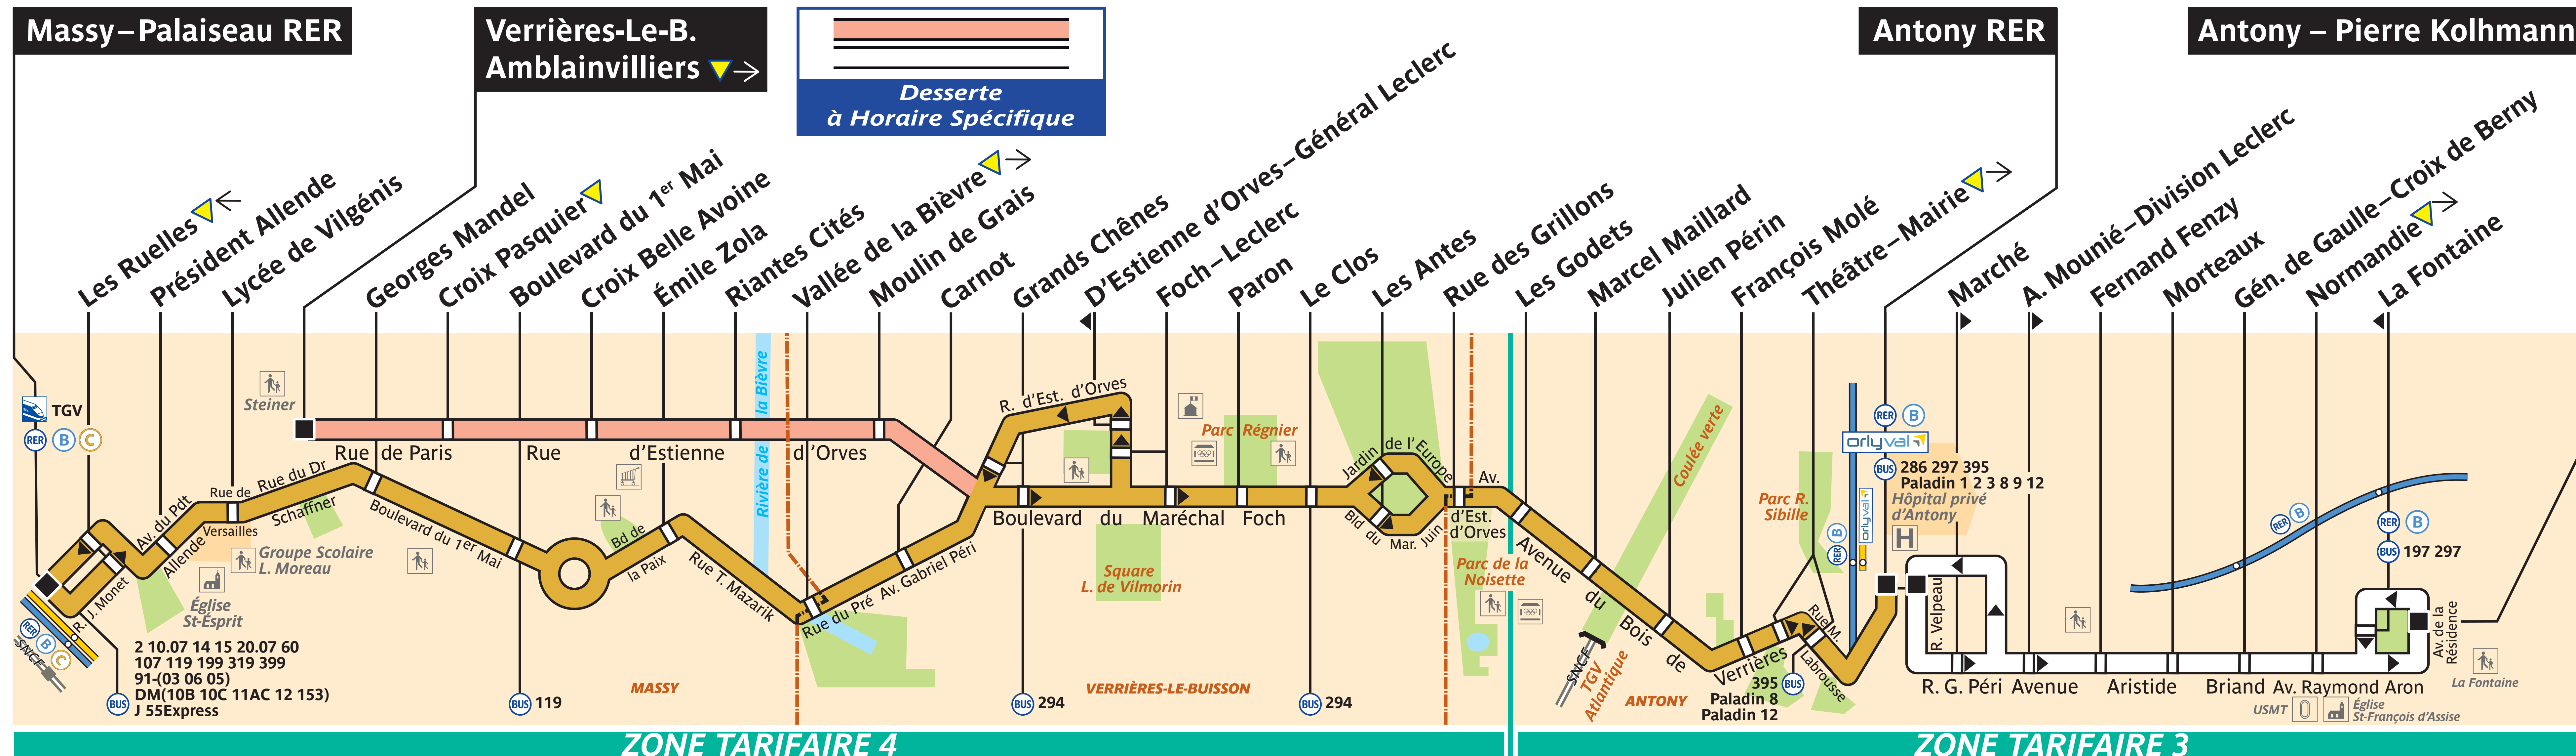

196

Massy – Palaiseau RER

Verrières-Le-B.
Amblainvilliers ▼→

Antony RER

Antony – Pierre Kolhmann

Desserte
à Horaire Spécifique

 Arrêt non accessible aux UFR

ZONE TARIFAIRE 4

ZONE TARIFAIRE 3