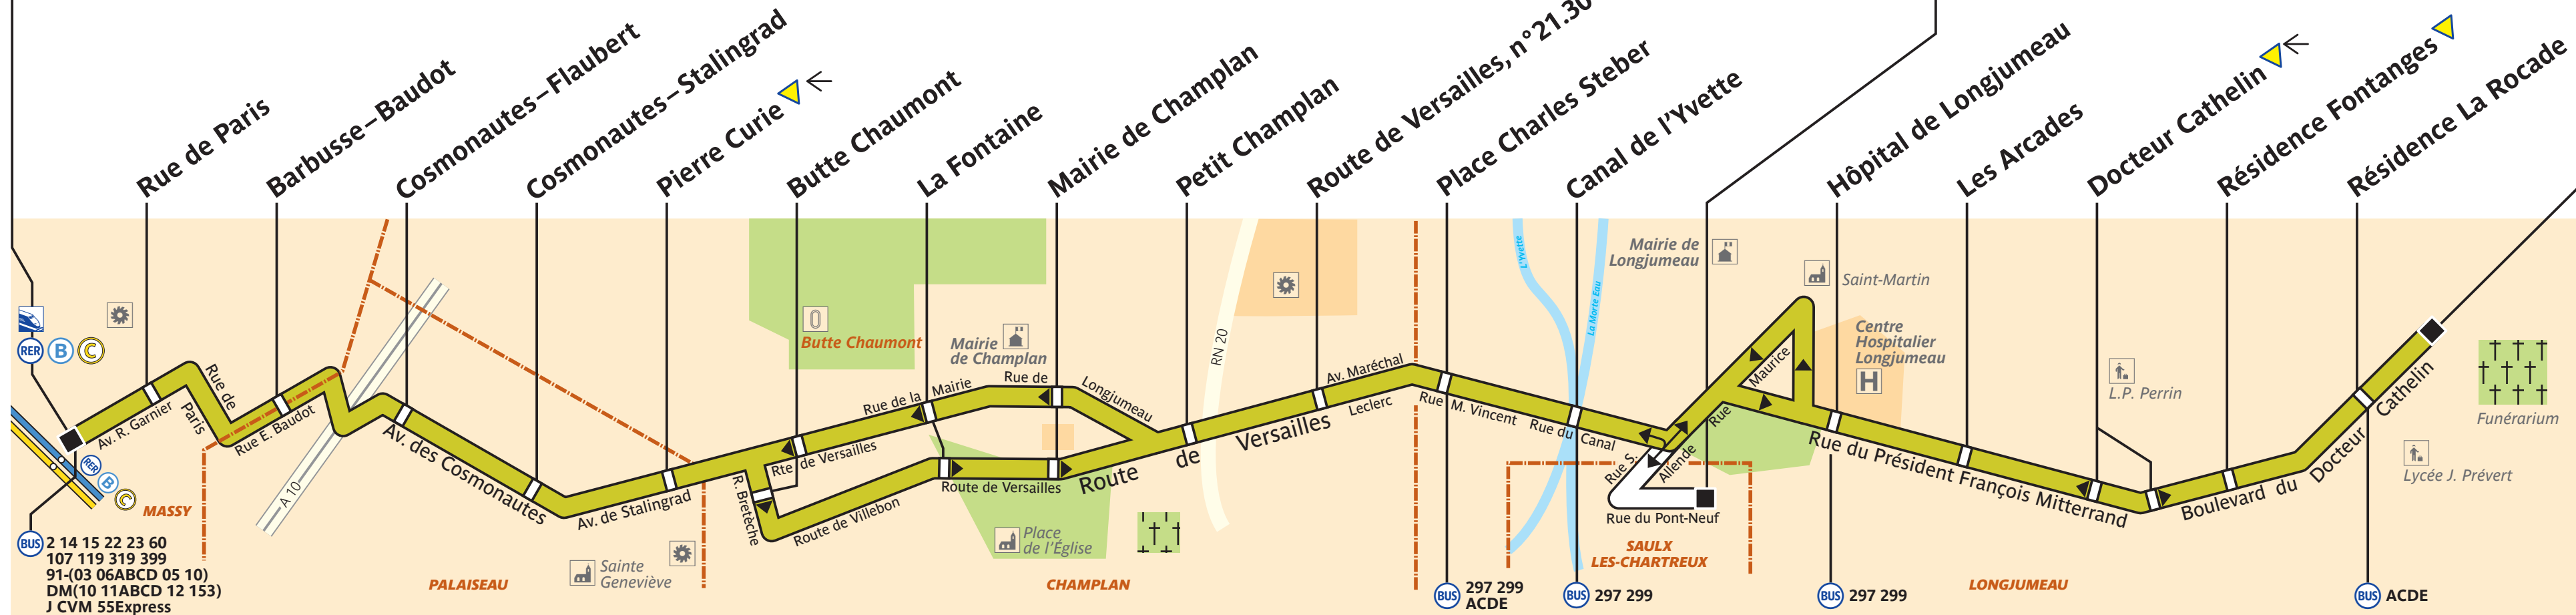

199

ratp.fr

applis RATP

32 46

Massy – Palaiseau RER

Desserte
à Horaire Spécifique

Saulx-les-Chartreux Pablo Picasso

Longjumeau – La Rocade – Lycée

ZONE TARIFAIRE 4