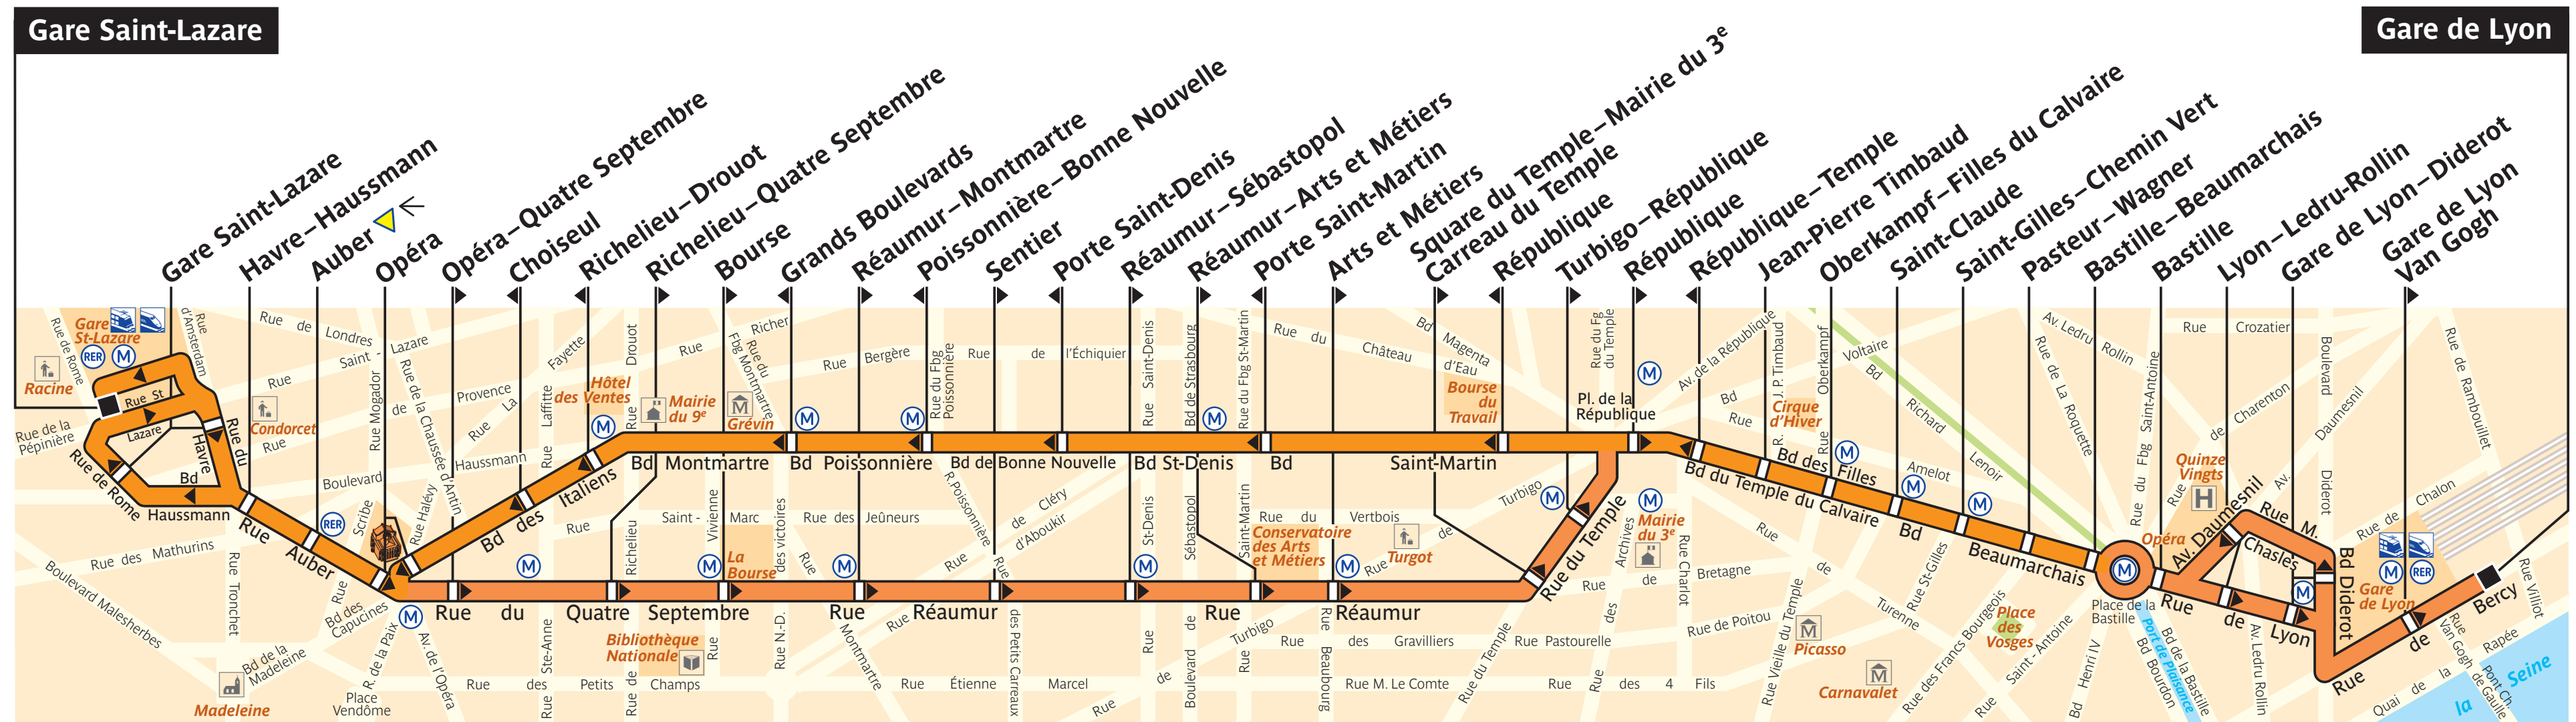

20

Gare Saint-Lazare

Gare de Lyon

Ligne 20	Jours ouvrables	Dimanche et fête
Terminus	Premiers départs	
de Gare Saint-Lazare vers Gare de Lyon	6h30	7h30
de Gare de Lyon vers Gare Saint-Lazare	6h00	7h00
	Derniers départs	
de Gare Saint-Lazare vers Gare de Lyon	0h30	0h30
de Gare de Lyon vers Gare Saint-Lazare	0h30	0h30

ZONE TARIFAIRE 1