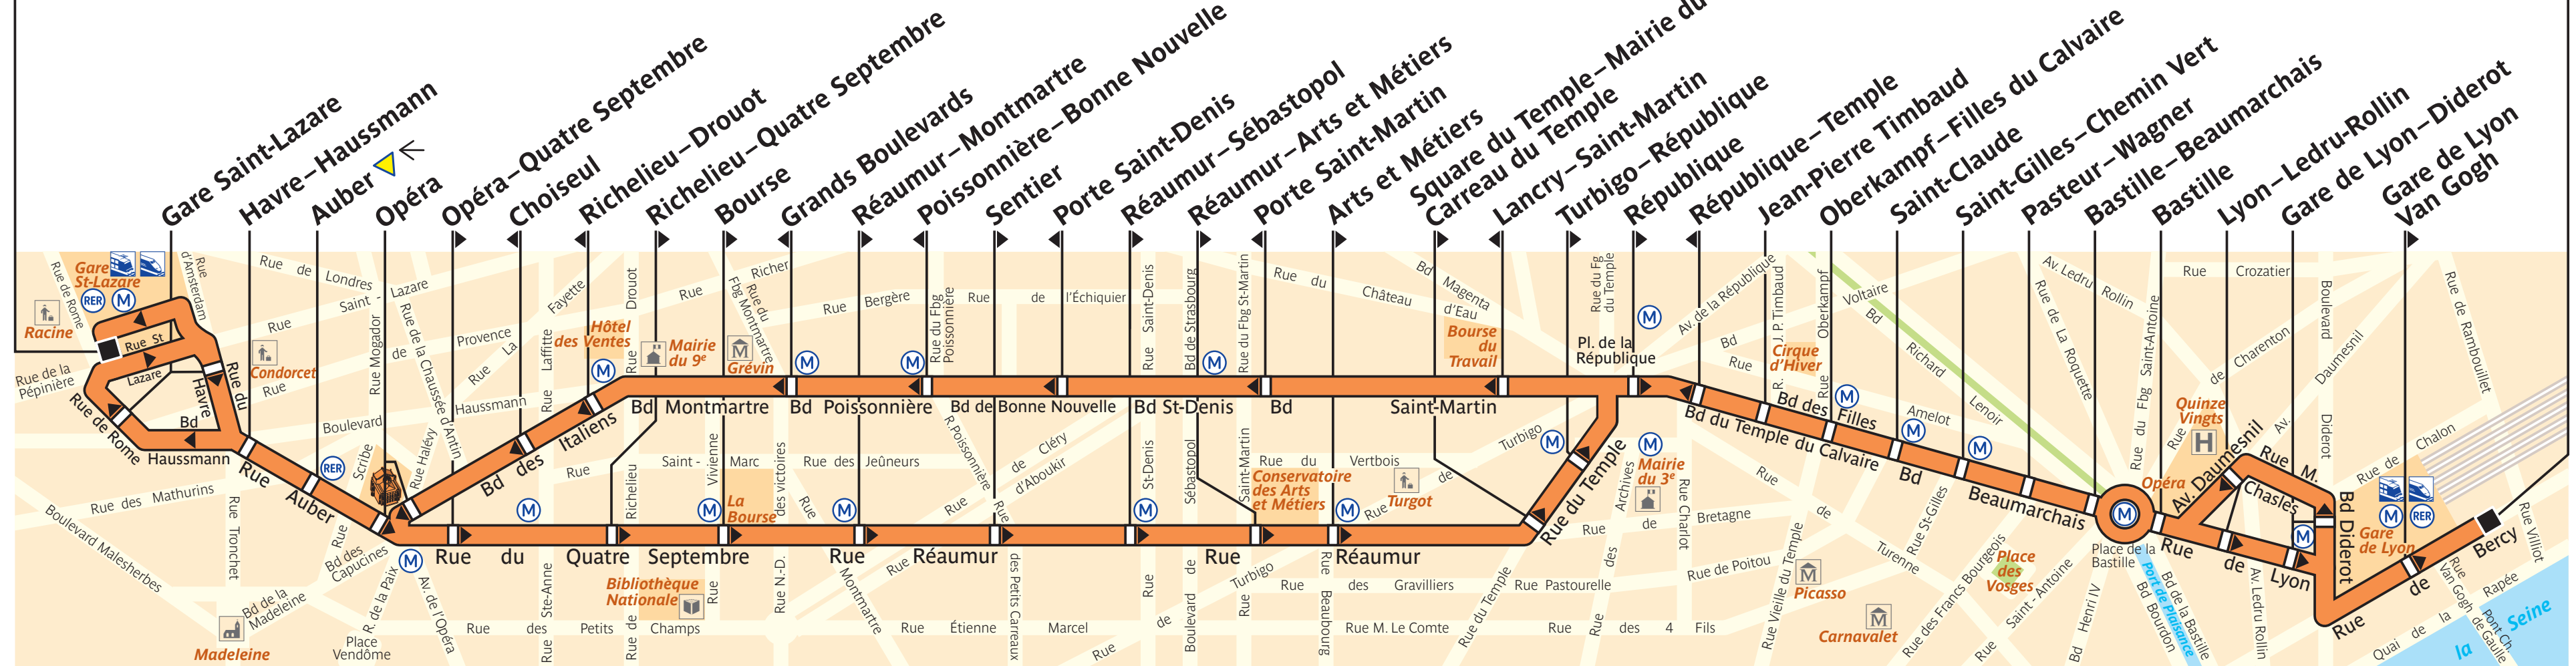

20

Gare Saint-Lazare

Gare de Lyon

Ligne 20	Jours ouvrables	Dimanche et fête
Terminus	Premiers départs	
de Gare Saint-Lazare vers Gare de Lyon	6h30	7h30
de Gare de Lyon vers Gare Saint-Lazare	6h00	7h00
	Derniers départs	
de Gare Saint-Lazare vers Gare de Lyon	0h30	0h30
de Gare de Lyon vers Gare Saint-Lazare	0h30	0h30

ZONE TARIFAIRE 1