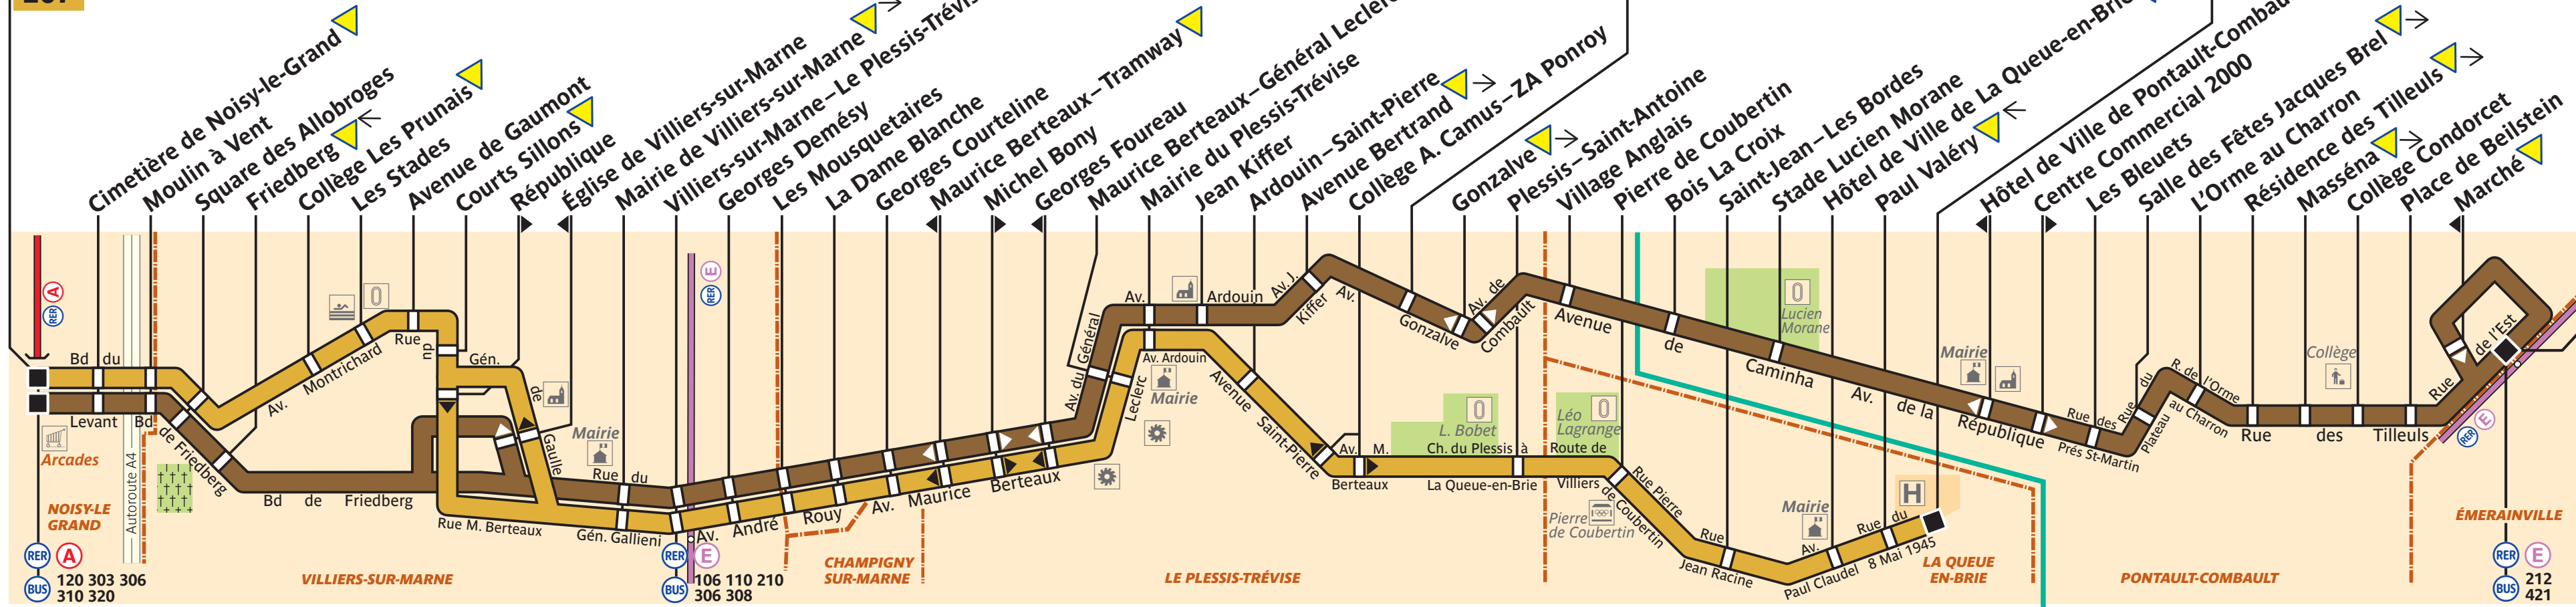

206
207

Noisy-le-Grand – Mont d'Est RER

206
207

ZONE TARIFAIRE 4

ZONE TARIFAIRE 5