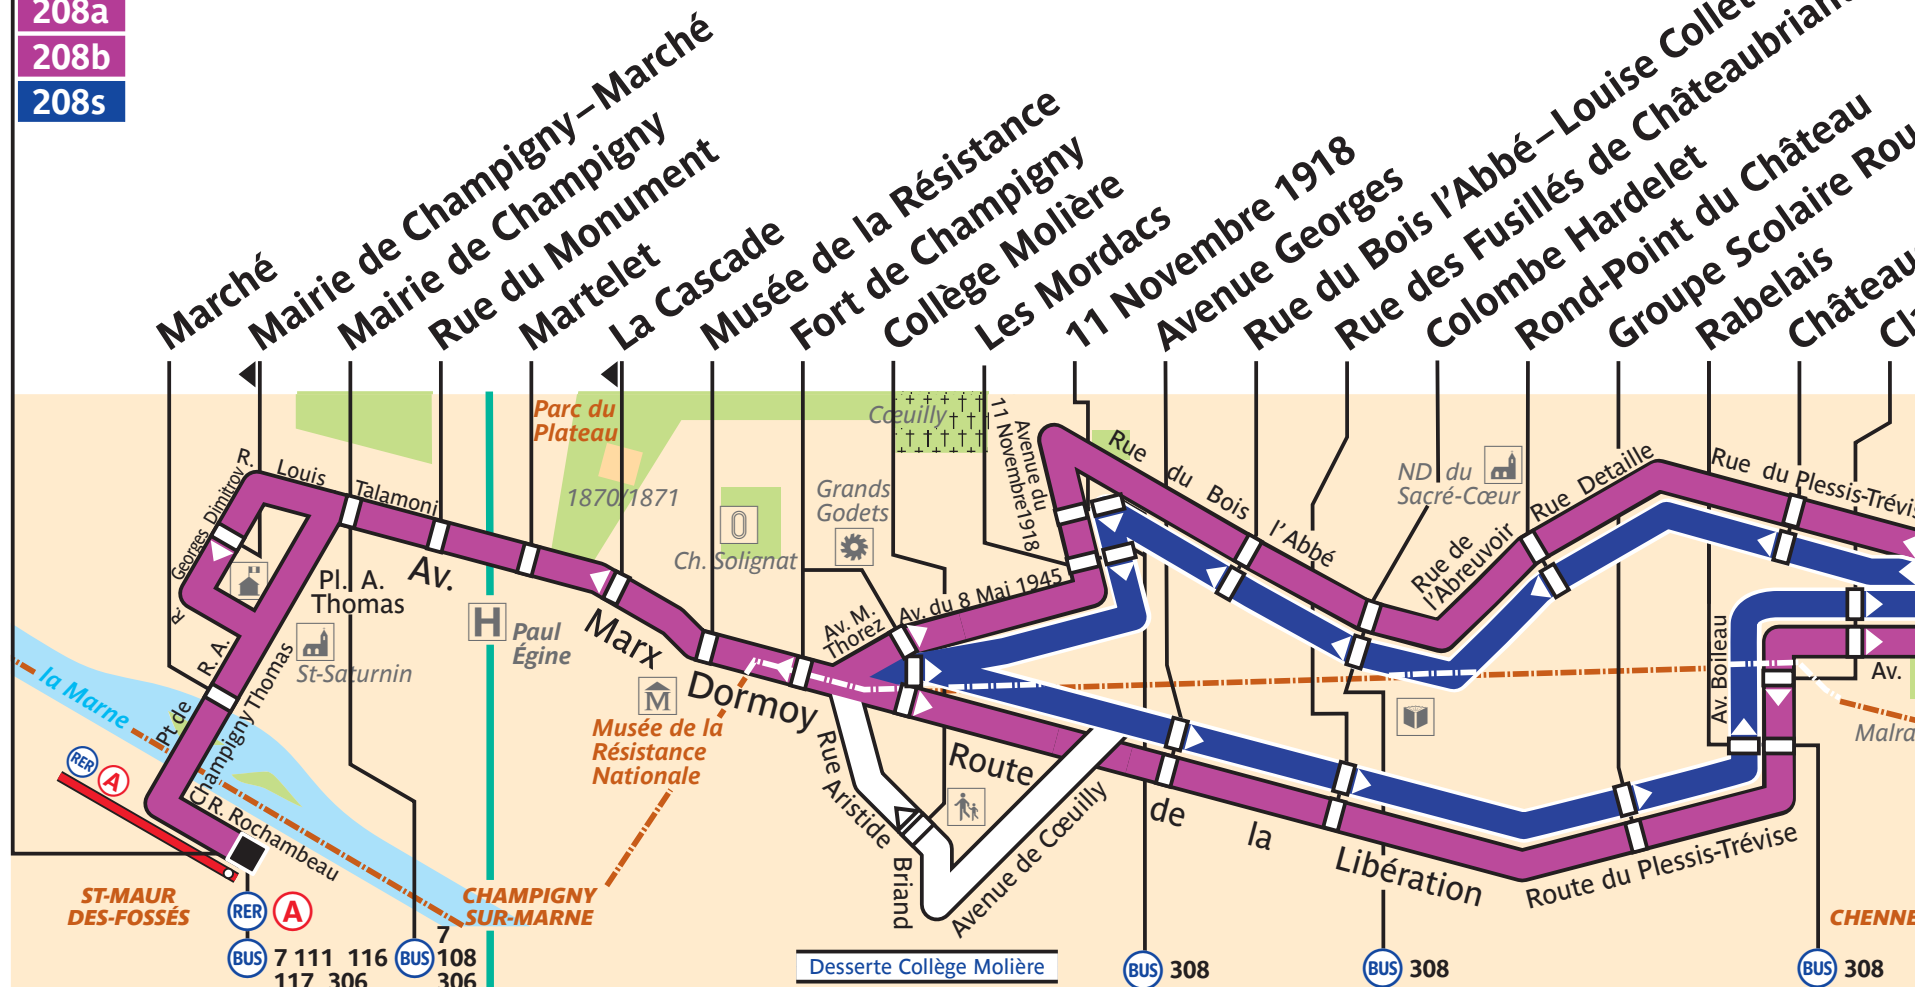

208 a b s

Champigny – Saint-Maur RER

- 208a
- 208b
- 208s

ZONE TARIFAIRE 3

Champigny – Place de la Résistance

208 a

ZONE TARIFAIRE 4

Le Plessis-Trévisé – Place de Verdun

208 b