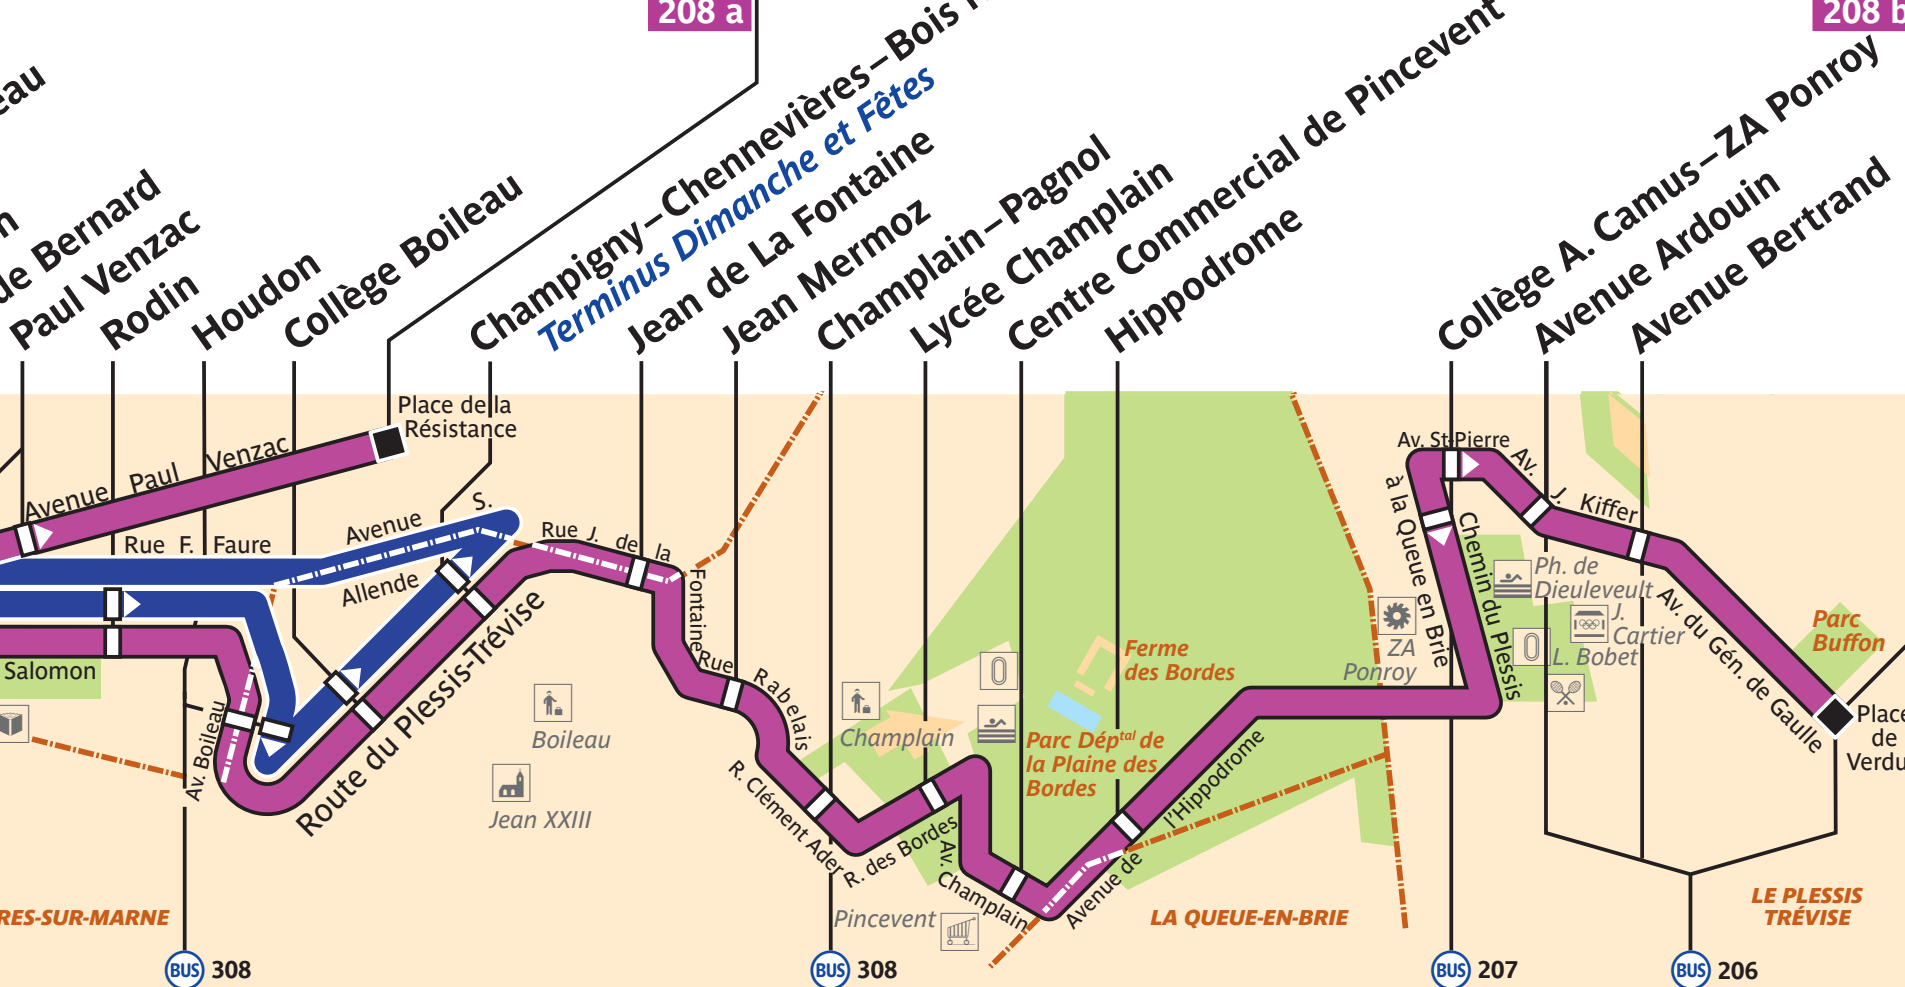

208 a b s

Champigny – Saint-Maur RER

- 208a
- 208b
- 208s

ZONE TARIFAIRE 3

Champigny – Place de la Résistance

208 a

ZONE TARIFAIRE 4

Le Plessis-Trévisé – Place de Verdun

208 b