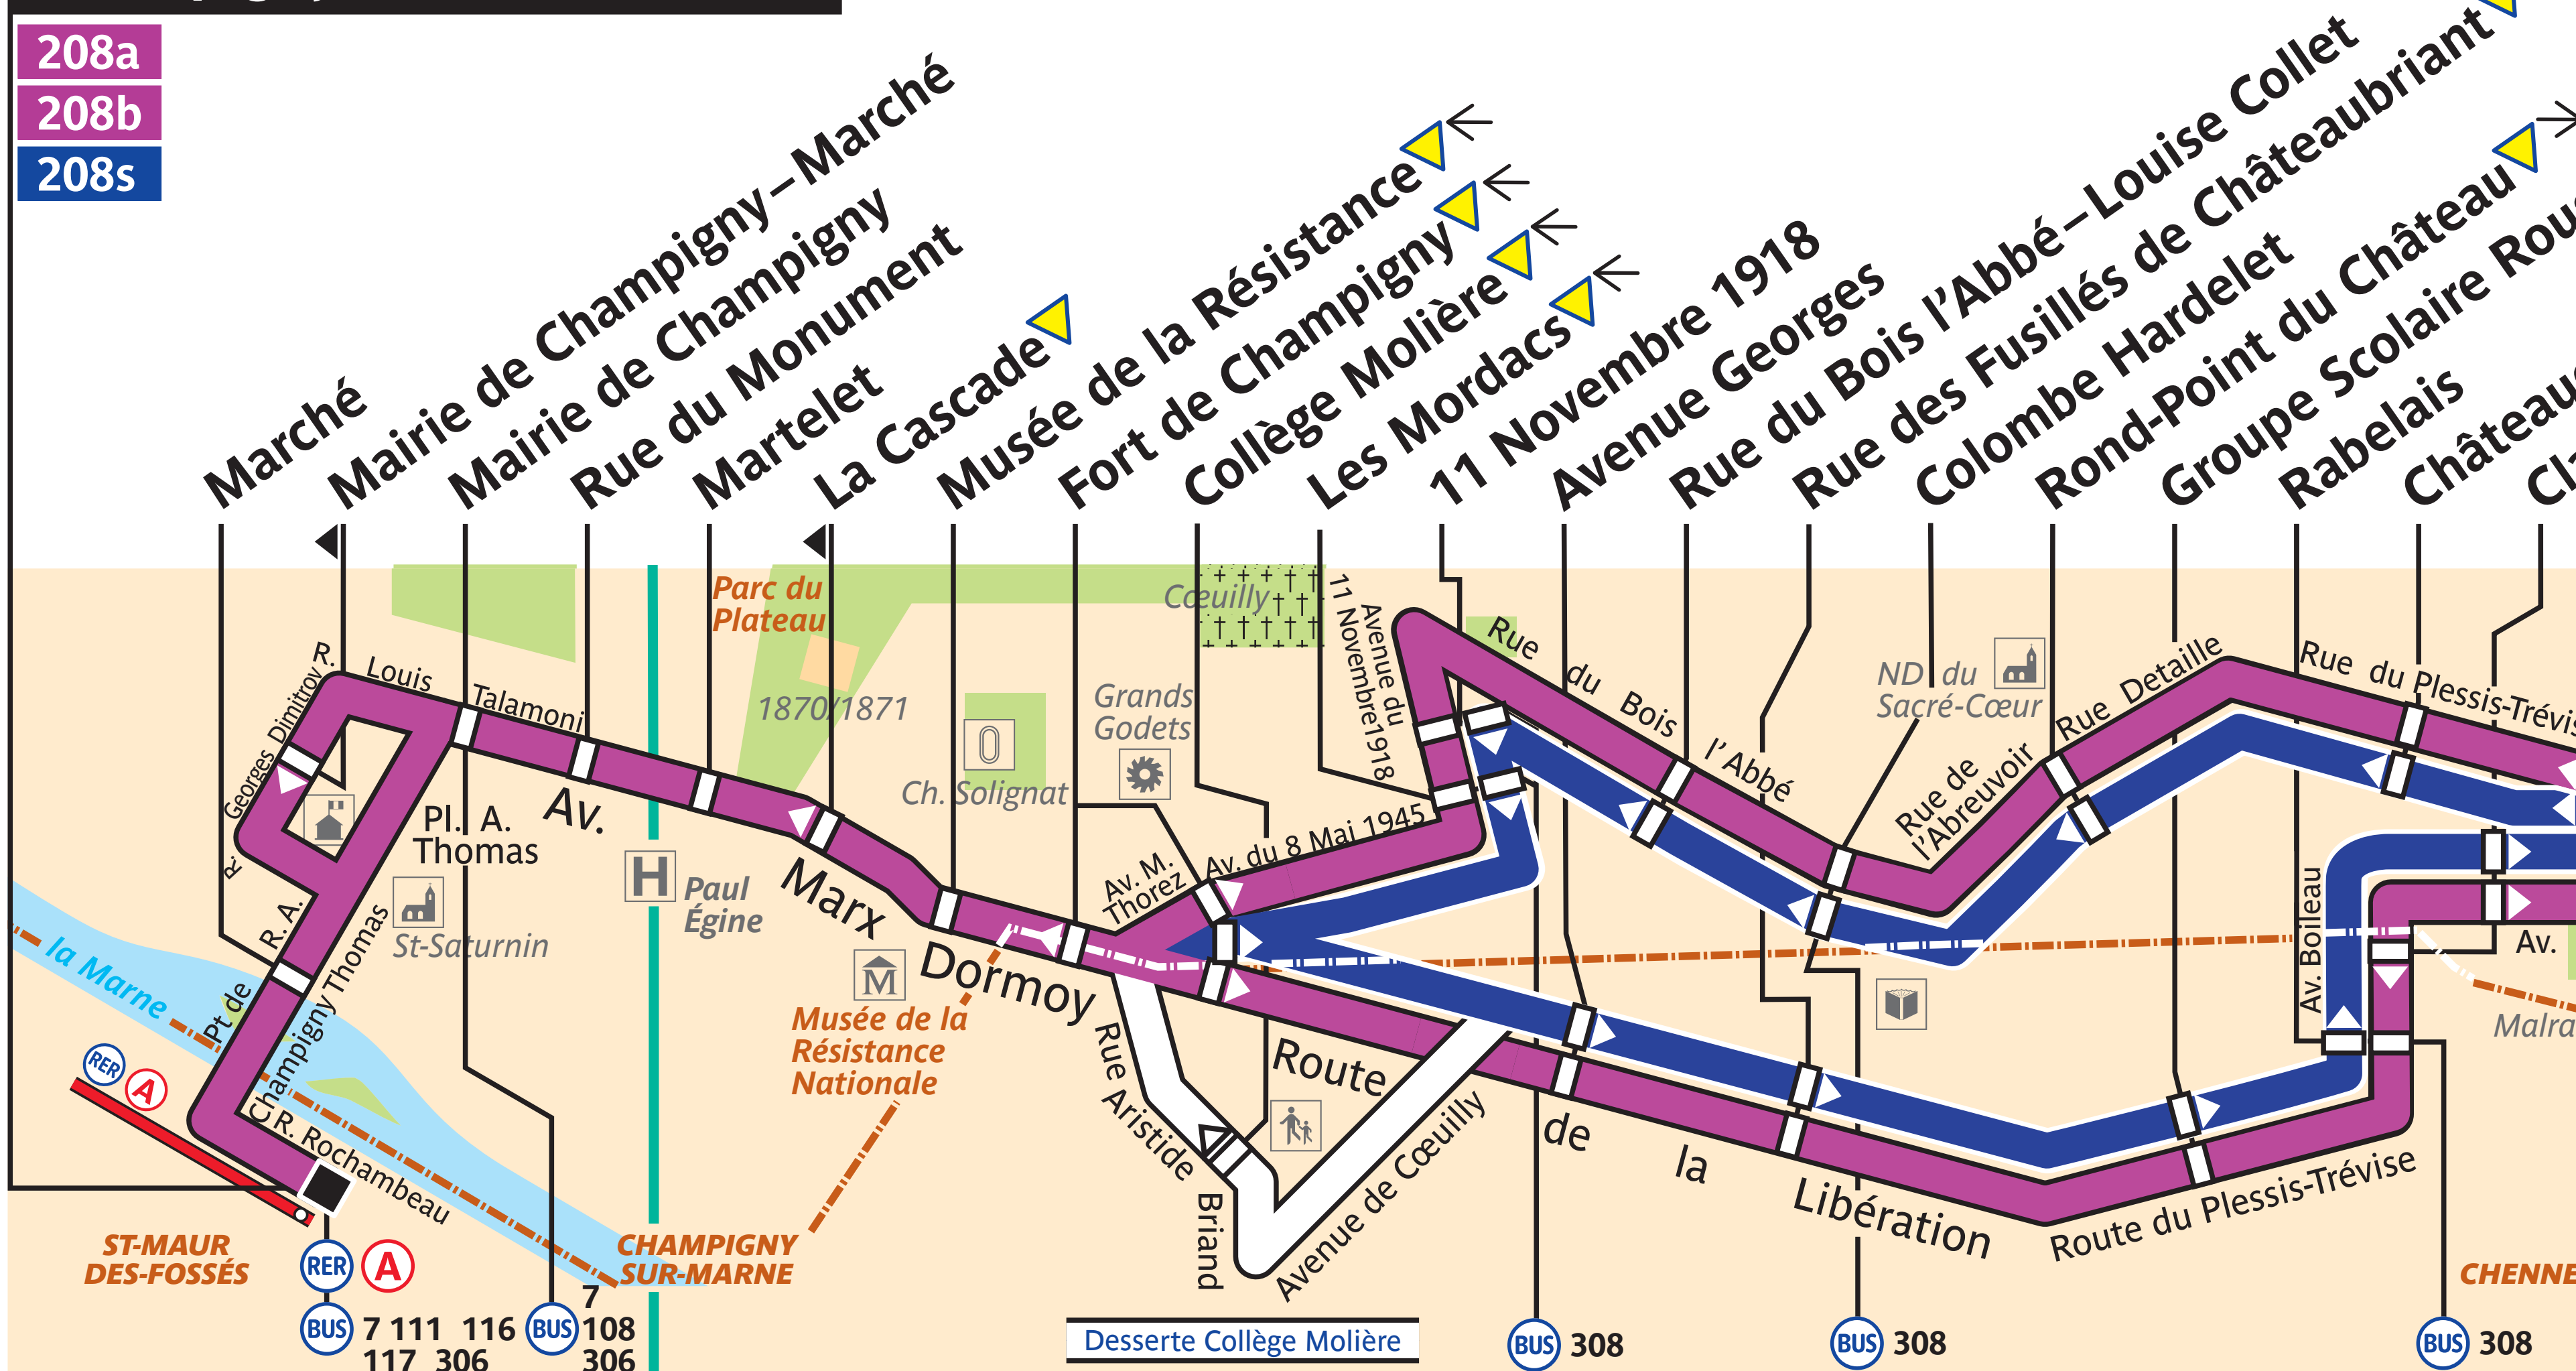

# 208 a b s

## Champigny – Saint-Maur RER

208a  
208b  
208s

**ZONE TARIFAIRE 3**

## Champigny – Place de la Résistance

208 a

**ZONE TARIFAIRE 4**

Arrêt non accessible aux UFR