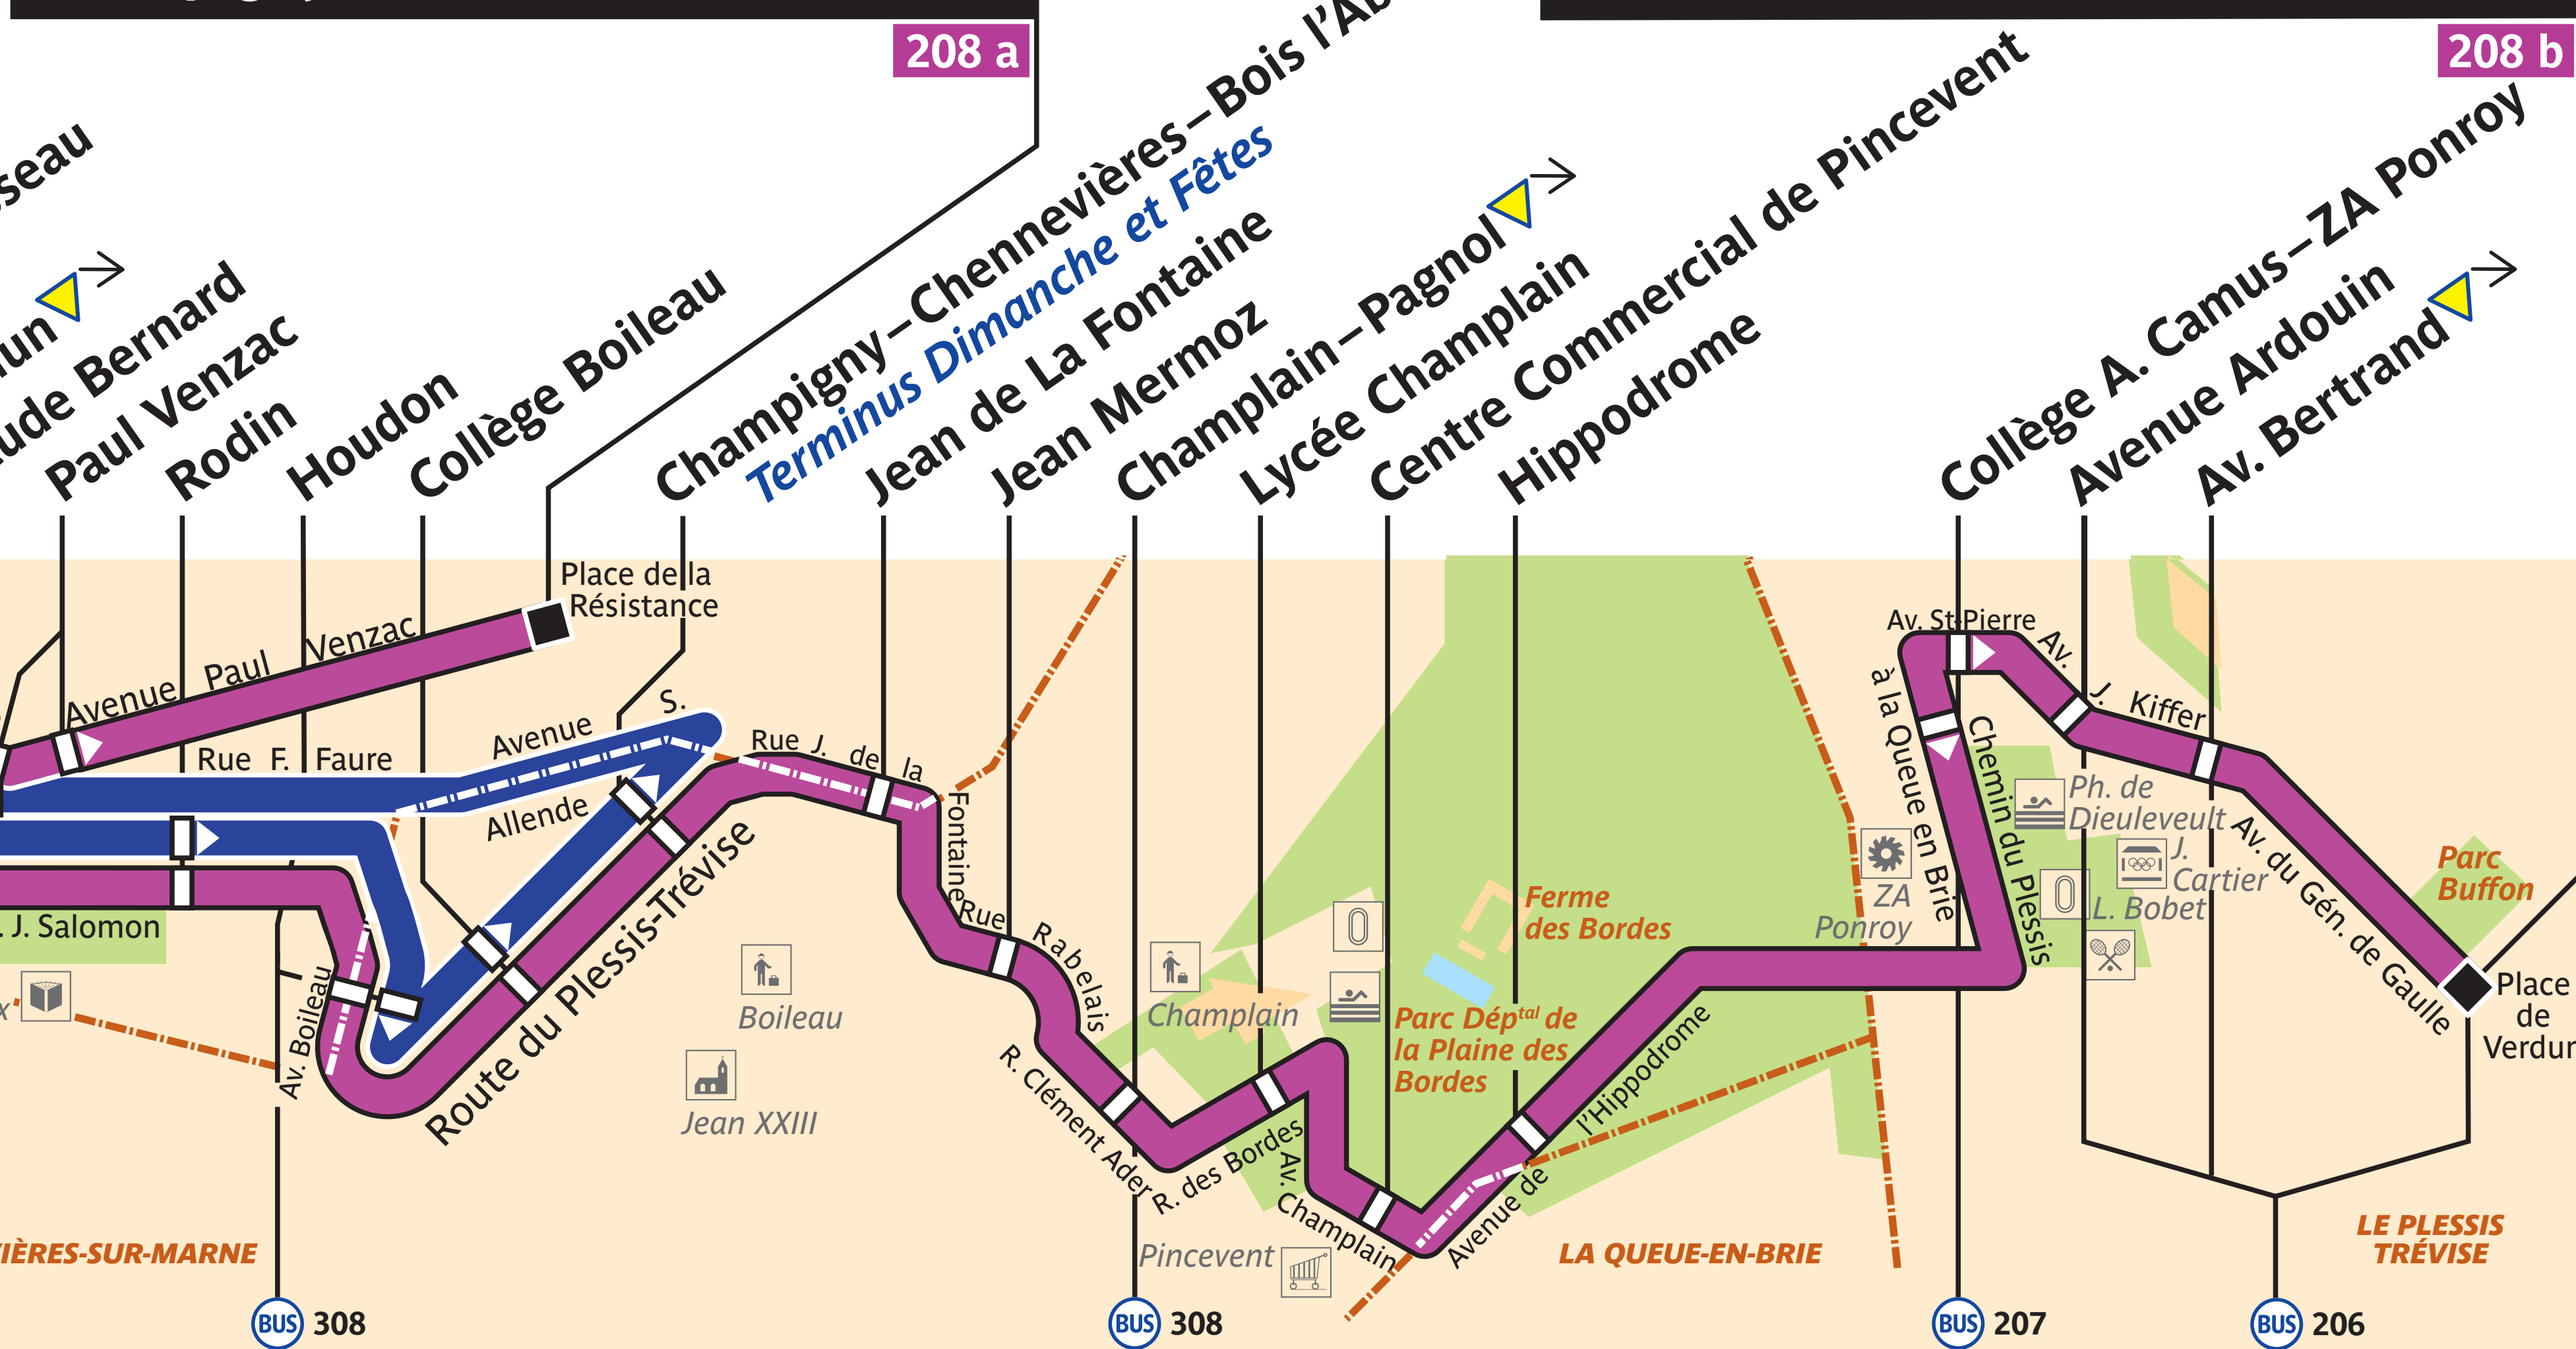

## Champigny – Saint-Maur RER

208a  
208b  
208s

**ZONE TARIFAIRE 3**

## Champigny – Place de la Résistance

208 a

**ZONE TARIFAIRE 4**

Arrêt non accessible aux UFR