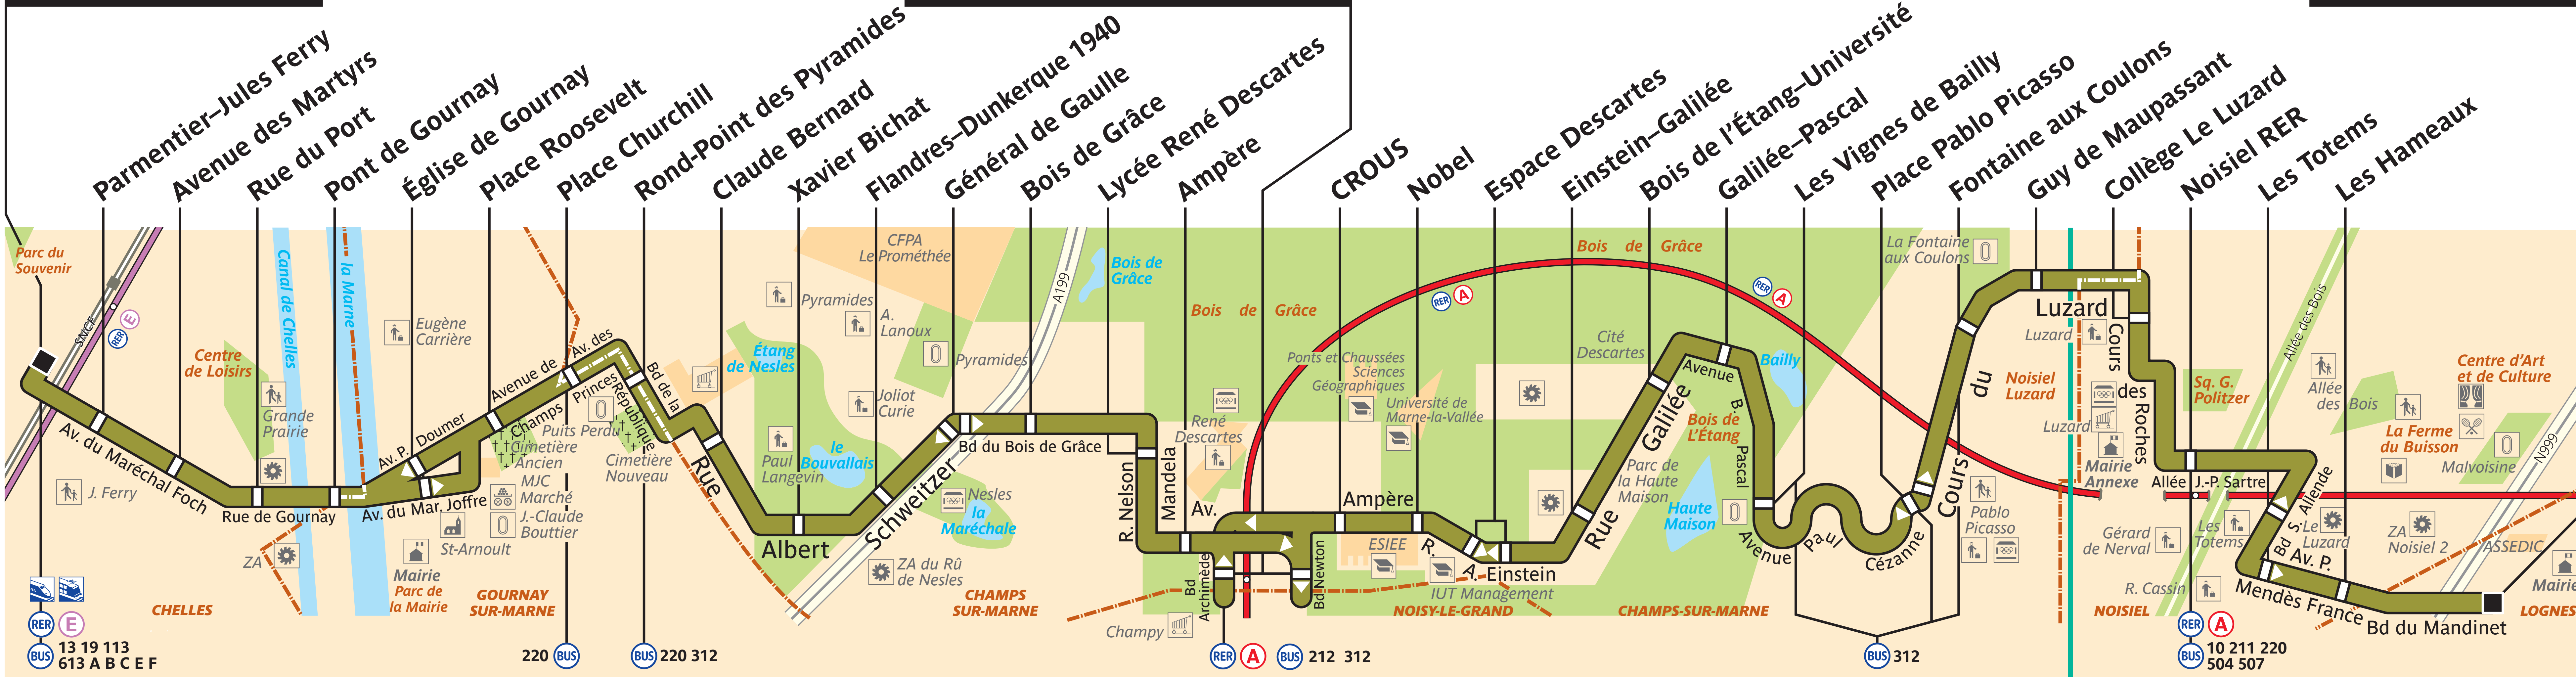

# 213

**Chelles–Gournay RER**

**Noisy–Champs RER–Descartes**

*Desserte non assurée les dimanches et jours fériés*

**Lognes–Le Village**

**ZONE TARIFAIRE 4**

**ZONE TARIFAIRE 5**