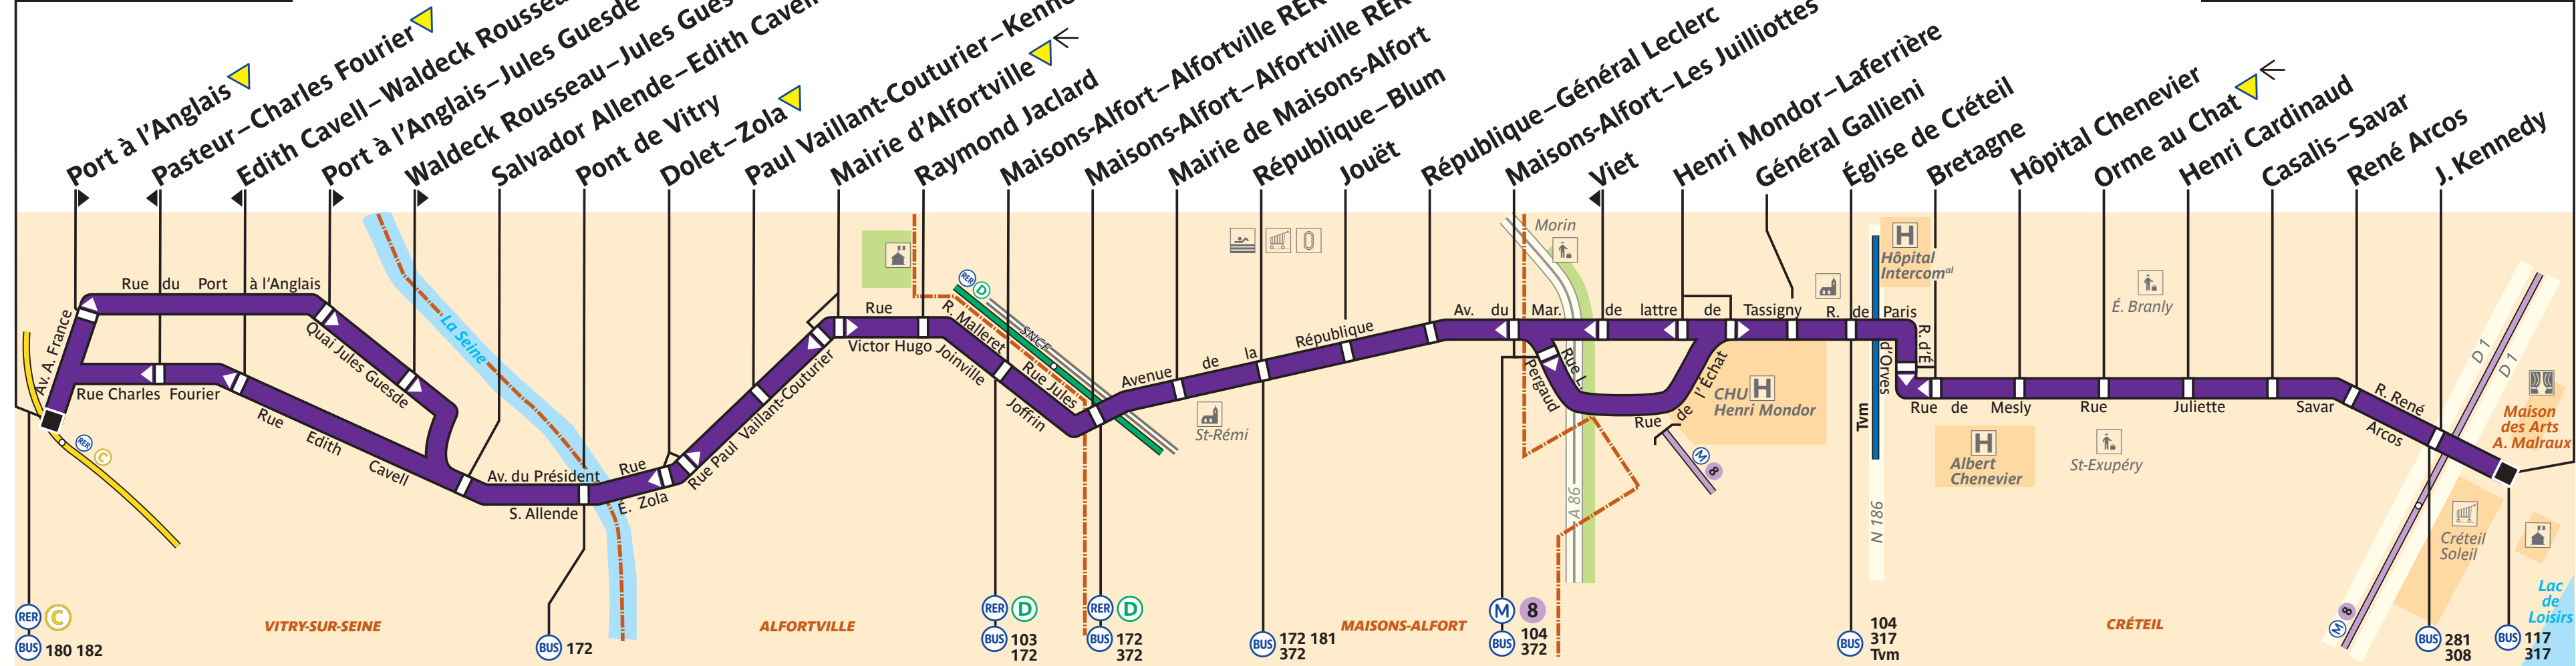

217

Vitry-sur-Seine RER

Hôtel de Ville de Créteil

ZONE TARIFAIRE 3