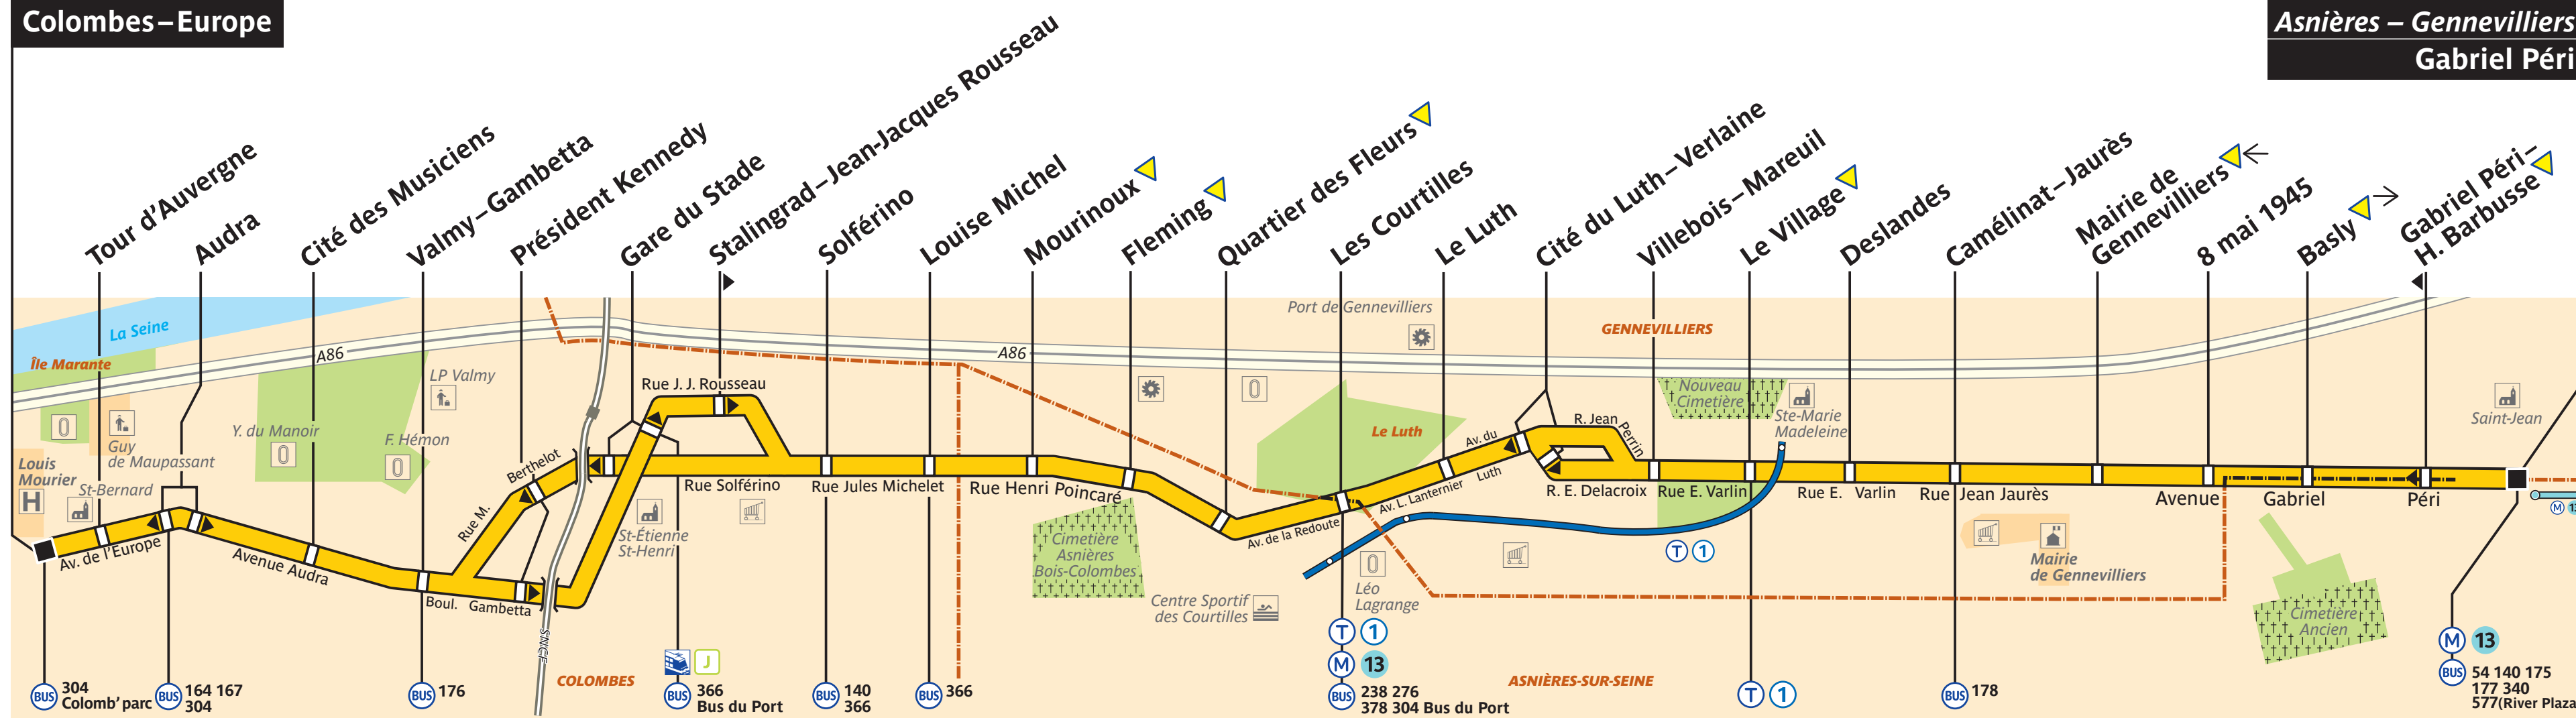

235

Colombes – Europe

Asnières – Gennevilliers
Gabriel Péri

ZONE TARIFAIRE 3

235 - RATP / CML / AGENCE CARTO - PLB 05.2016 - LG - PROPRIÉTÉ DE LA RATP - REPRODUCTION INTERDITE

 Arrêt non accessible aux UFR

 304 Colomb'parc  164 167 304

 176

 366 Bus du Port

 140 366

 366

 1  13  238 276  378 304 Bus du Port

 178

 13  54 140 175  177 340  577(River Plaza)