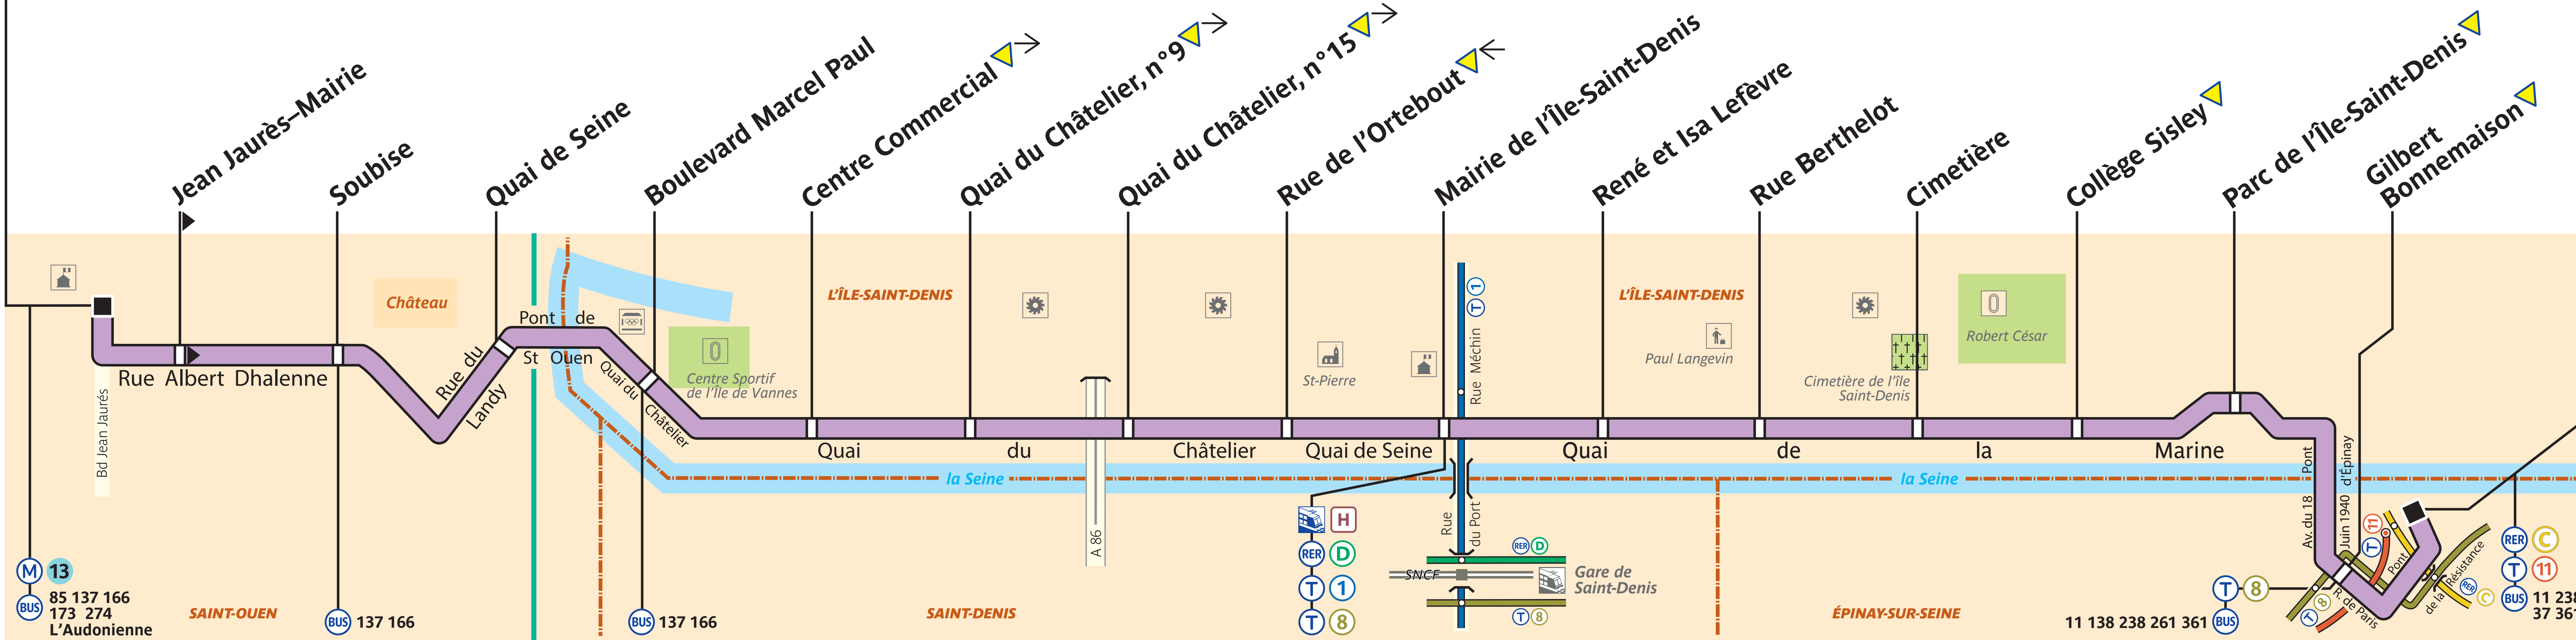

# 237

Mairie de Saint-Ouen ▼

Gare d'Épinay-sur-Seine ▼

M 13  
BUS 85 137 166  
173 274  
L'Audonienne

BUS 137 166

BUS 137 166

BUS 137 166

RER D  
T 1  
T 8

RER D  
T 8

T 8  
BUS 11 238  
37 361

RER C  
T 11  
BUS 11 238  
37 361

ZONE TARIFAIRE 2

ZONE TARIFAIRE 3