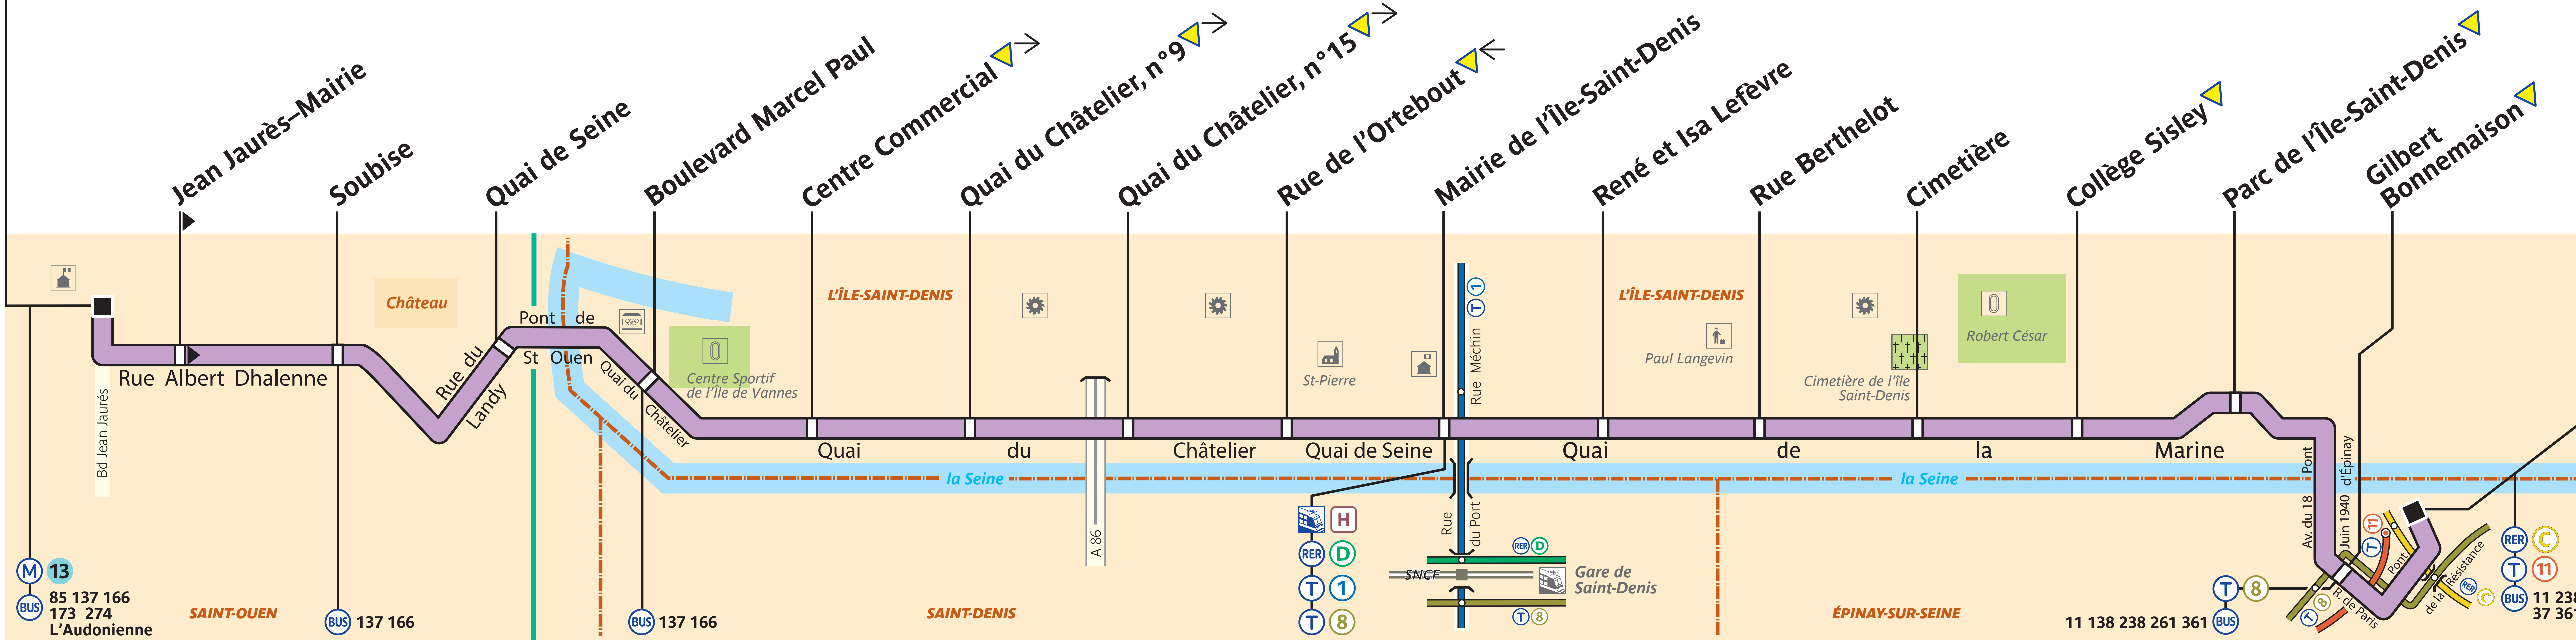

# 237

Mairie de Saint-Ouen ▼

Gare d'Épinay-sur-Seine ▼

M 13  
BUS 85 137 166  
173 274  
L'Audonienne

BUS 137 166

BUS 137 166

BUS 137 166

RER D  
T 1  
T 8

RER D  
T 8

T 8  
BUS 11 238  
37 361

RER C  
T 11  
BUS 11 238  
37 361

ZONE TARIFAIRE 2

ZONE TARIFAIRE 3

Arrêt non accessible  
aux UFR