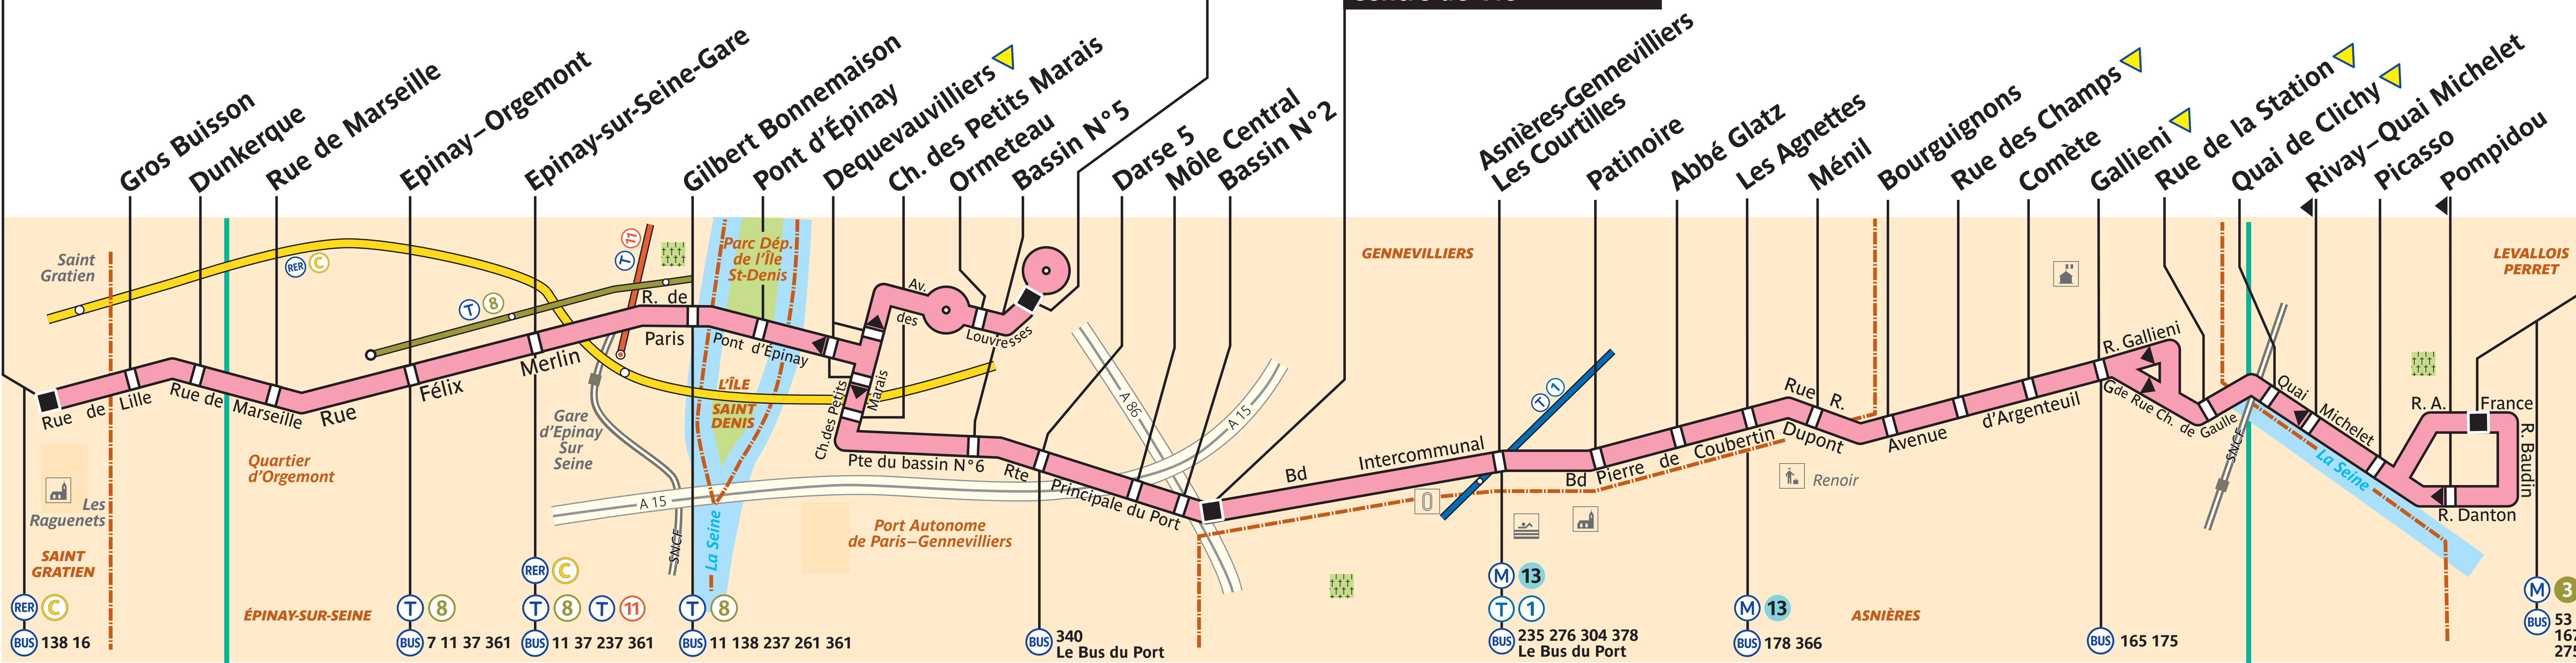

238

Saint-Gratien RER

Itinéraire desservi du lundi au vendredi

ZAC des Louvresses

Itinéraire desservi du lundi au vendredi

Port de Gennevilliers Centre de Vie

Itinéraire desservi du lundi au dimanche

Pont de Levallois-Bécon

Z.T. 4

ZONE TARIFAIRE 3

ZONE TARIFAIRE 2