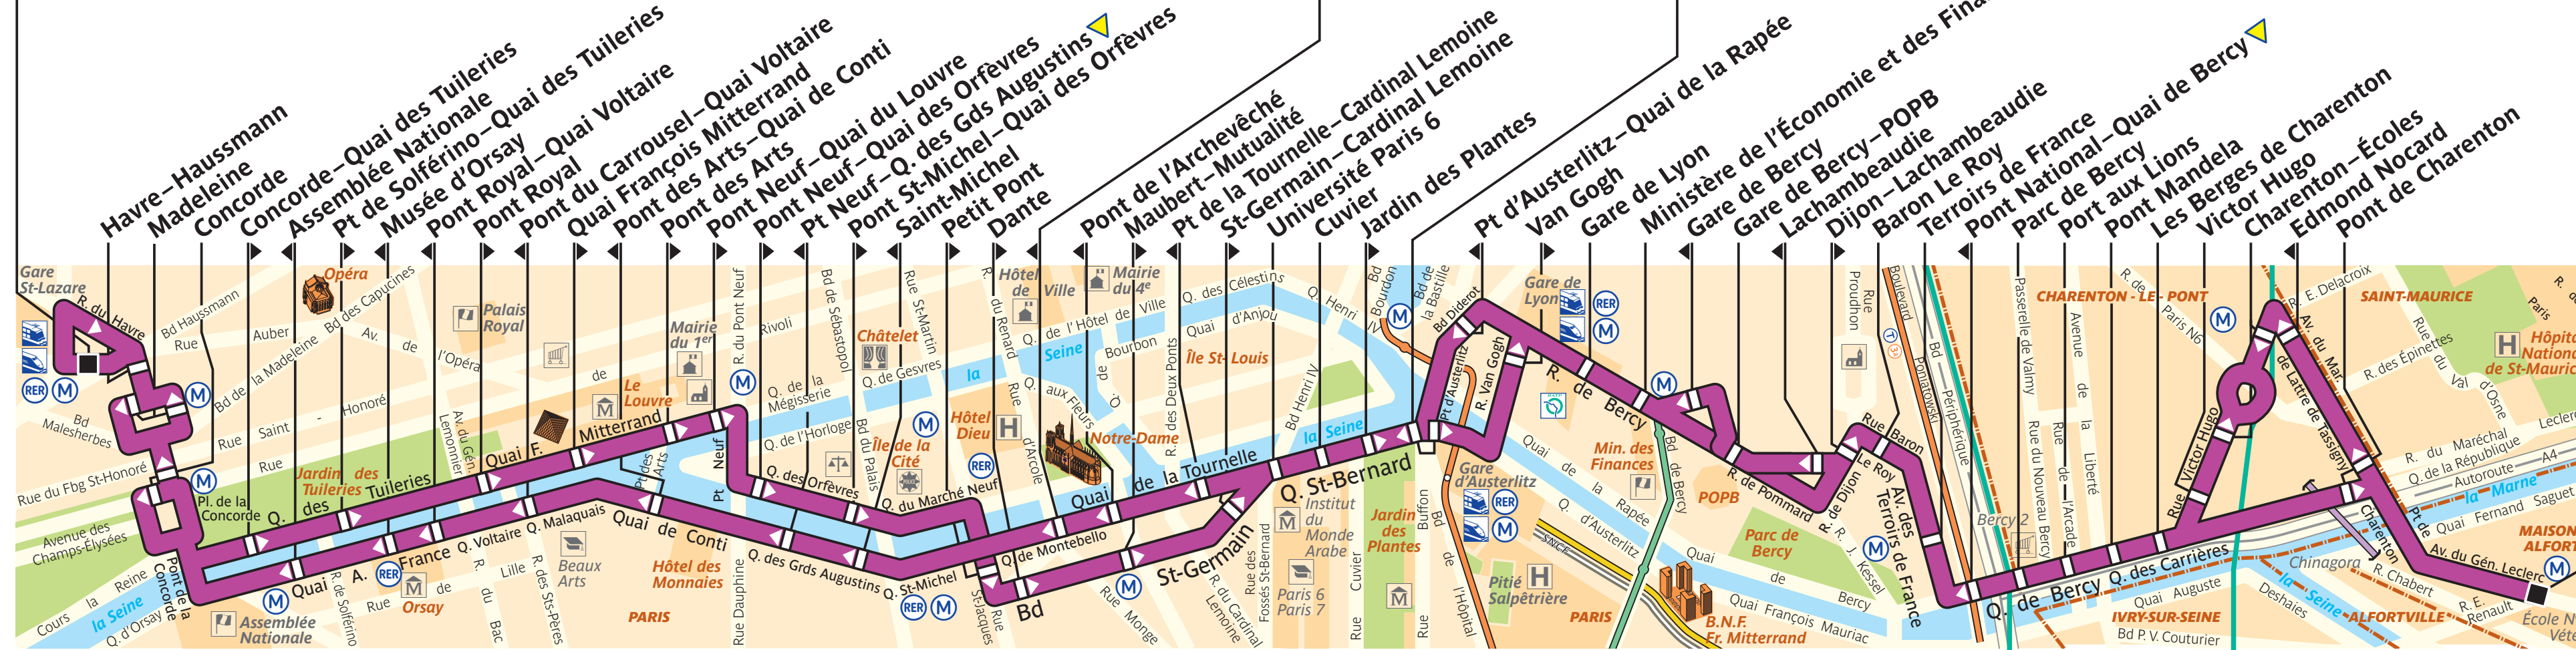

24

Gare St-Lazare ▼ ←

Itinéraire non desservi les dimanches et jours fériés

Notre Dame – Quai de Montebello

Gare d'Austerlitz

École Vétérinaire de Maisons-Alfort

Itinéraire non desservi en soirée

Arrêt non accessible aux UFR

ZONE TARIFAIRE 1

Z. TARIF. 2

ZONE TARIFAIRE 3