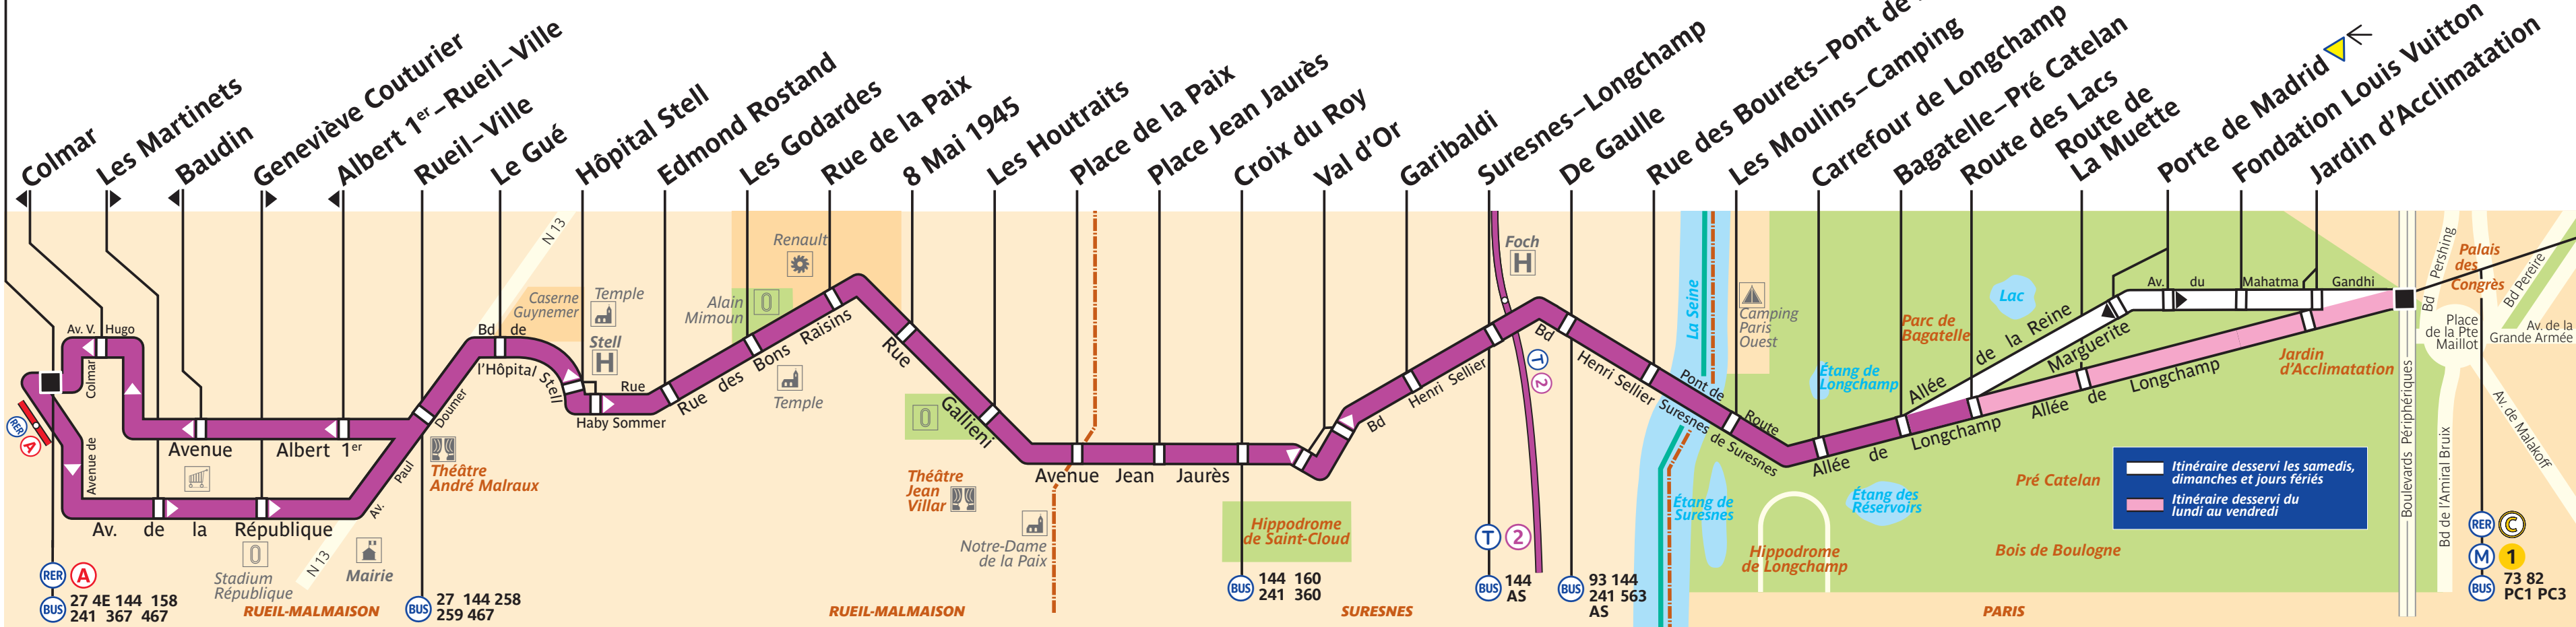

244

Rueil-Malmaison RER

Porte Maillot

RER A 27 4E 144 158
BUS 241 367 467

BUS 27 144 258
259 467

BUS 144 160
241 360

T 2
BUS 144 AS

BUS 93 144
241 563 AS

RER C
M 1
BUS 73 82
PC1 PC3

ZONE TARIFAIRE 3

ZONE TARIFAIRE 2