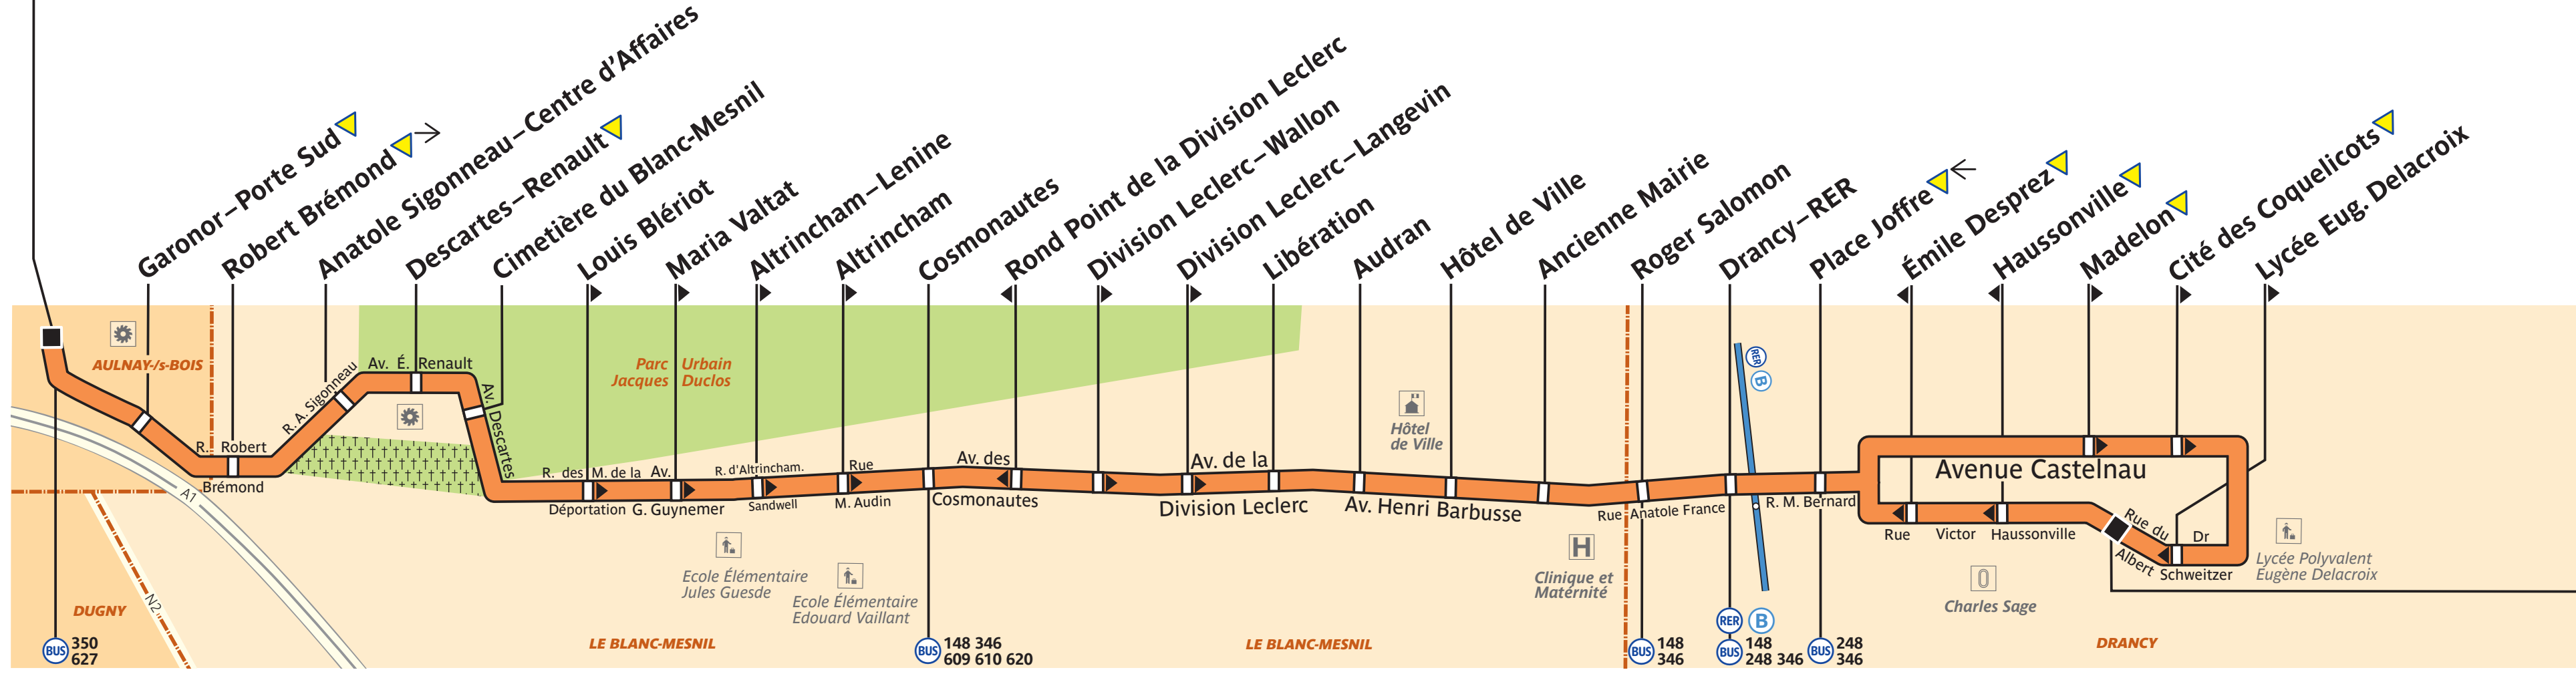

## Aulnay-sous-Bois – Garonor ▼

## Drancy – Stade Charles Sage

 Arrêt non accessible aux UFR

### ZONE TARIFAIRE 3