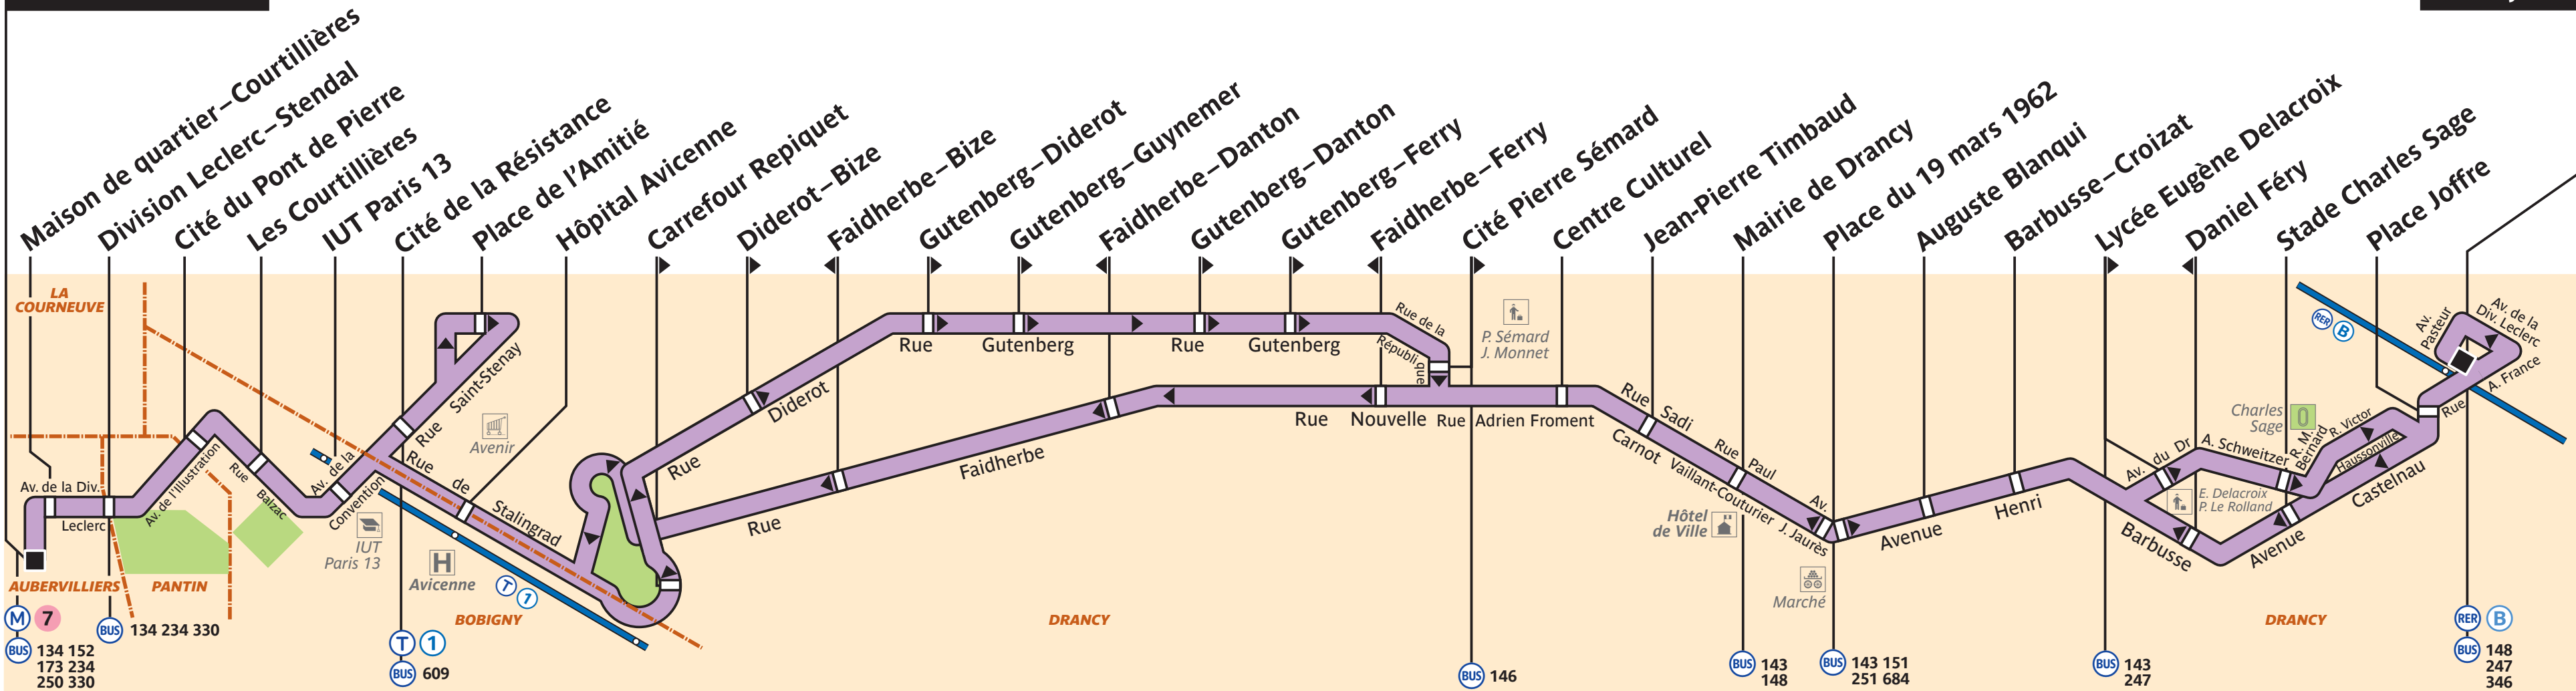

248

Fort d'Aubervilliers

Drancy RER

AUBERVILLIERS
M 7
BUS 134 152
173 234
250 330

PANTIN
BUS 134 234 330

BOBIGNY
T 1
BUS 609

BUS 146

BUS 143 148
BUS 143 151
251 684

BUS 143 247

BUS 148 247 346
RER B

ZONE TARIFAIRE 3