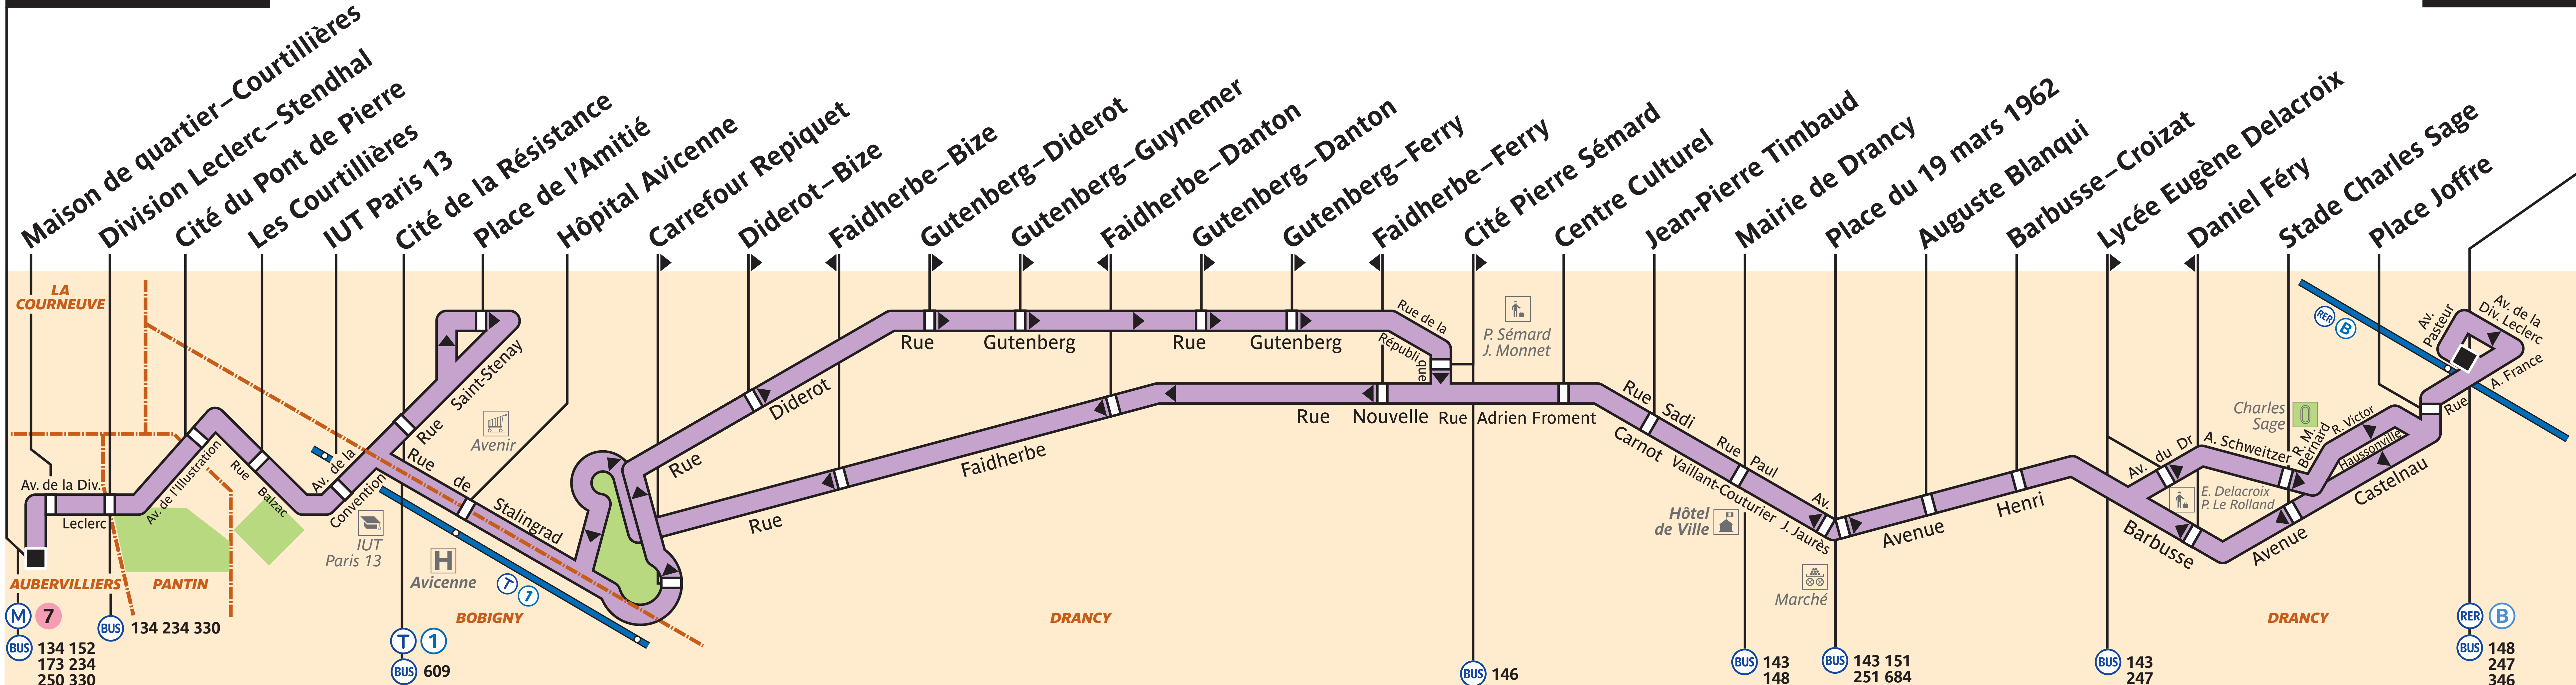

248

Fort d'Aubervilliers

Drancy RER

ZONE TARIFAIRE 3