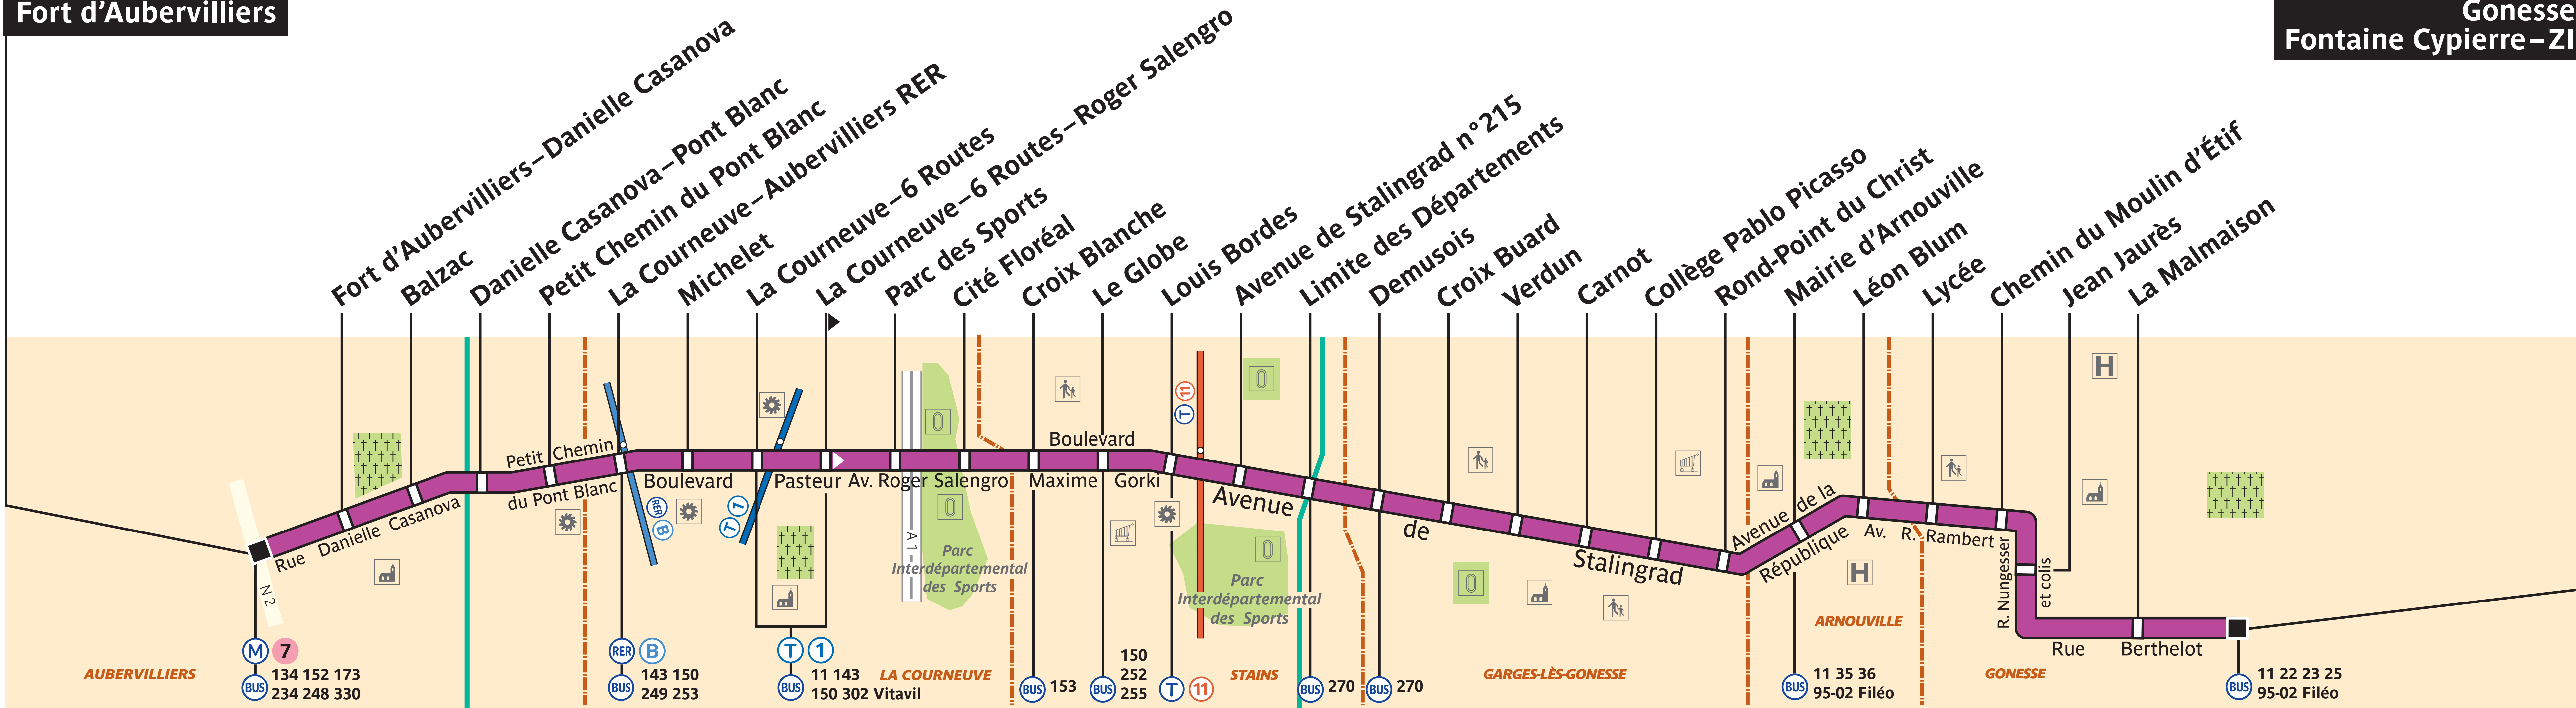

250

Fort d'Aubervilliers

Gonesse
Fontaine Cypierre-ZI

ZONE T.2

ZONE TARIFAIRE 3

ZONE TARIFAIRE 4