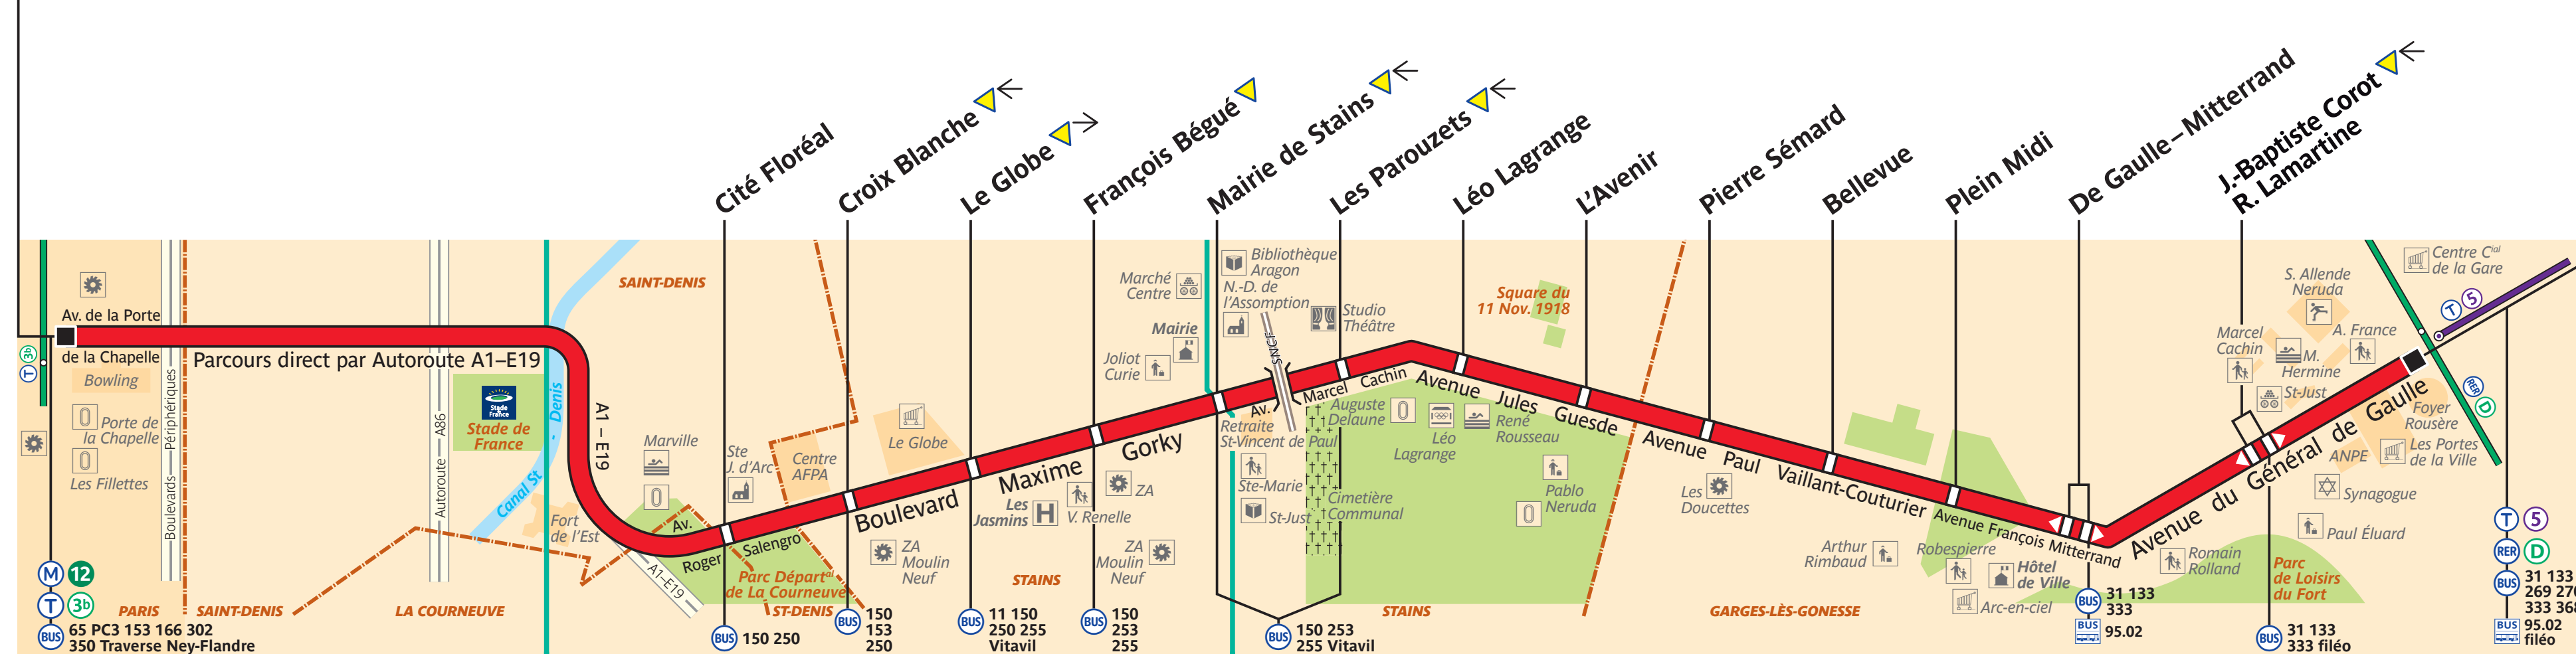

252

Porte de la Chapelle

Garges – Sarcelles RER

ZONE TARIFAIRE 2

ZONE TARIFAIRE 3

ZONE TARIFAIRE 4