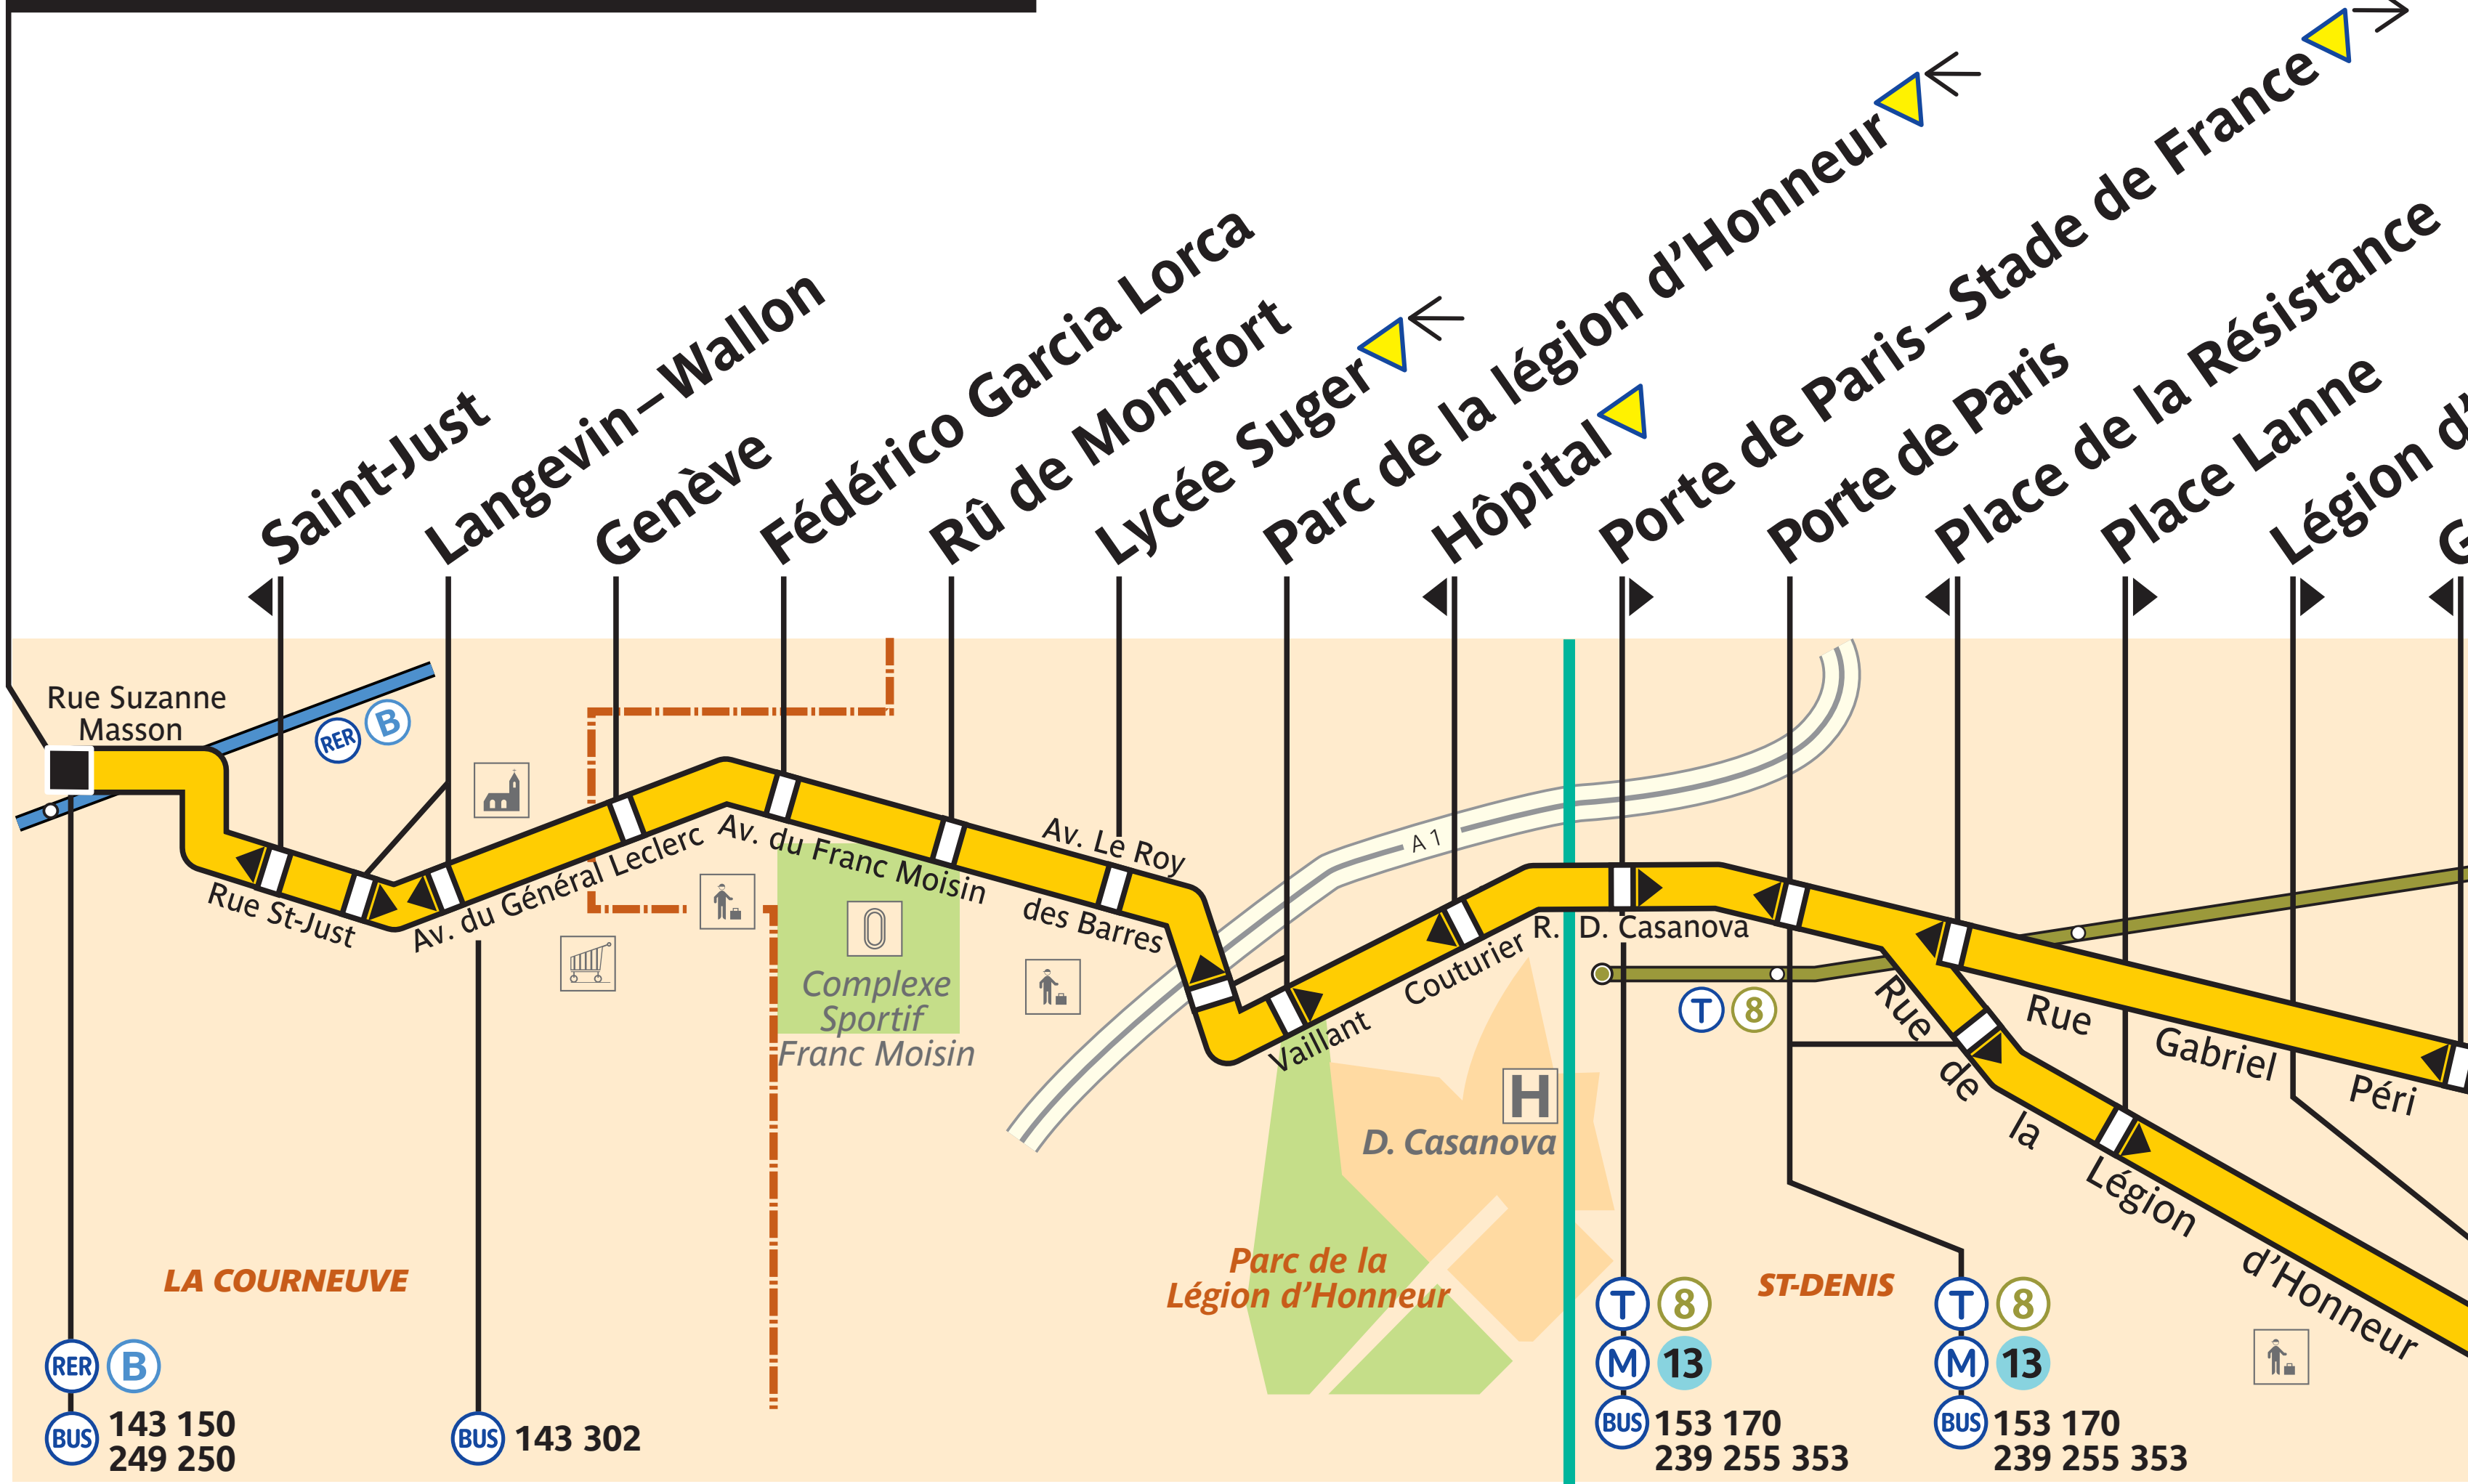

# 253

## La Courneuve – Aubervilliers RER

## Stains – Moulin Neuf

**ZONE TARIFAIRE 2**

**ZONE TARIFAIRE 3**