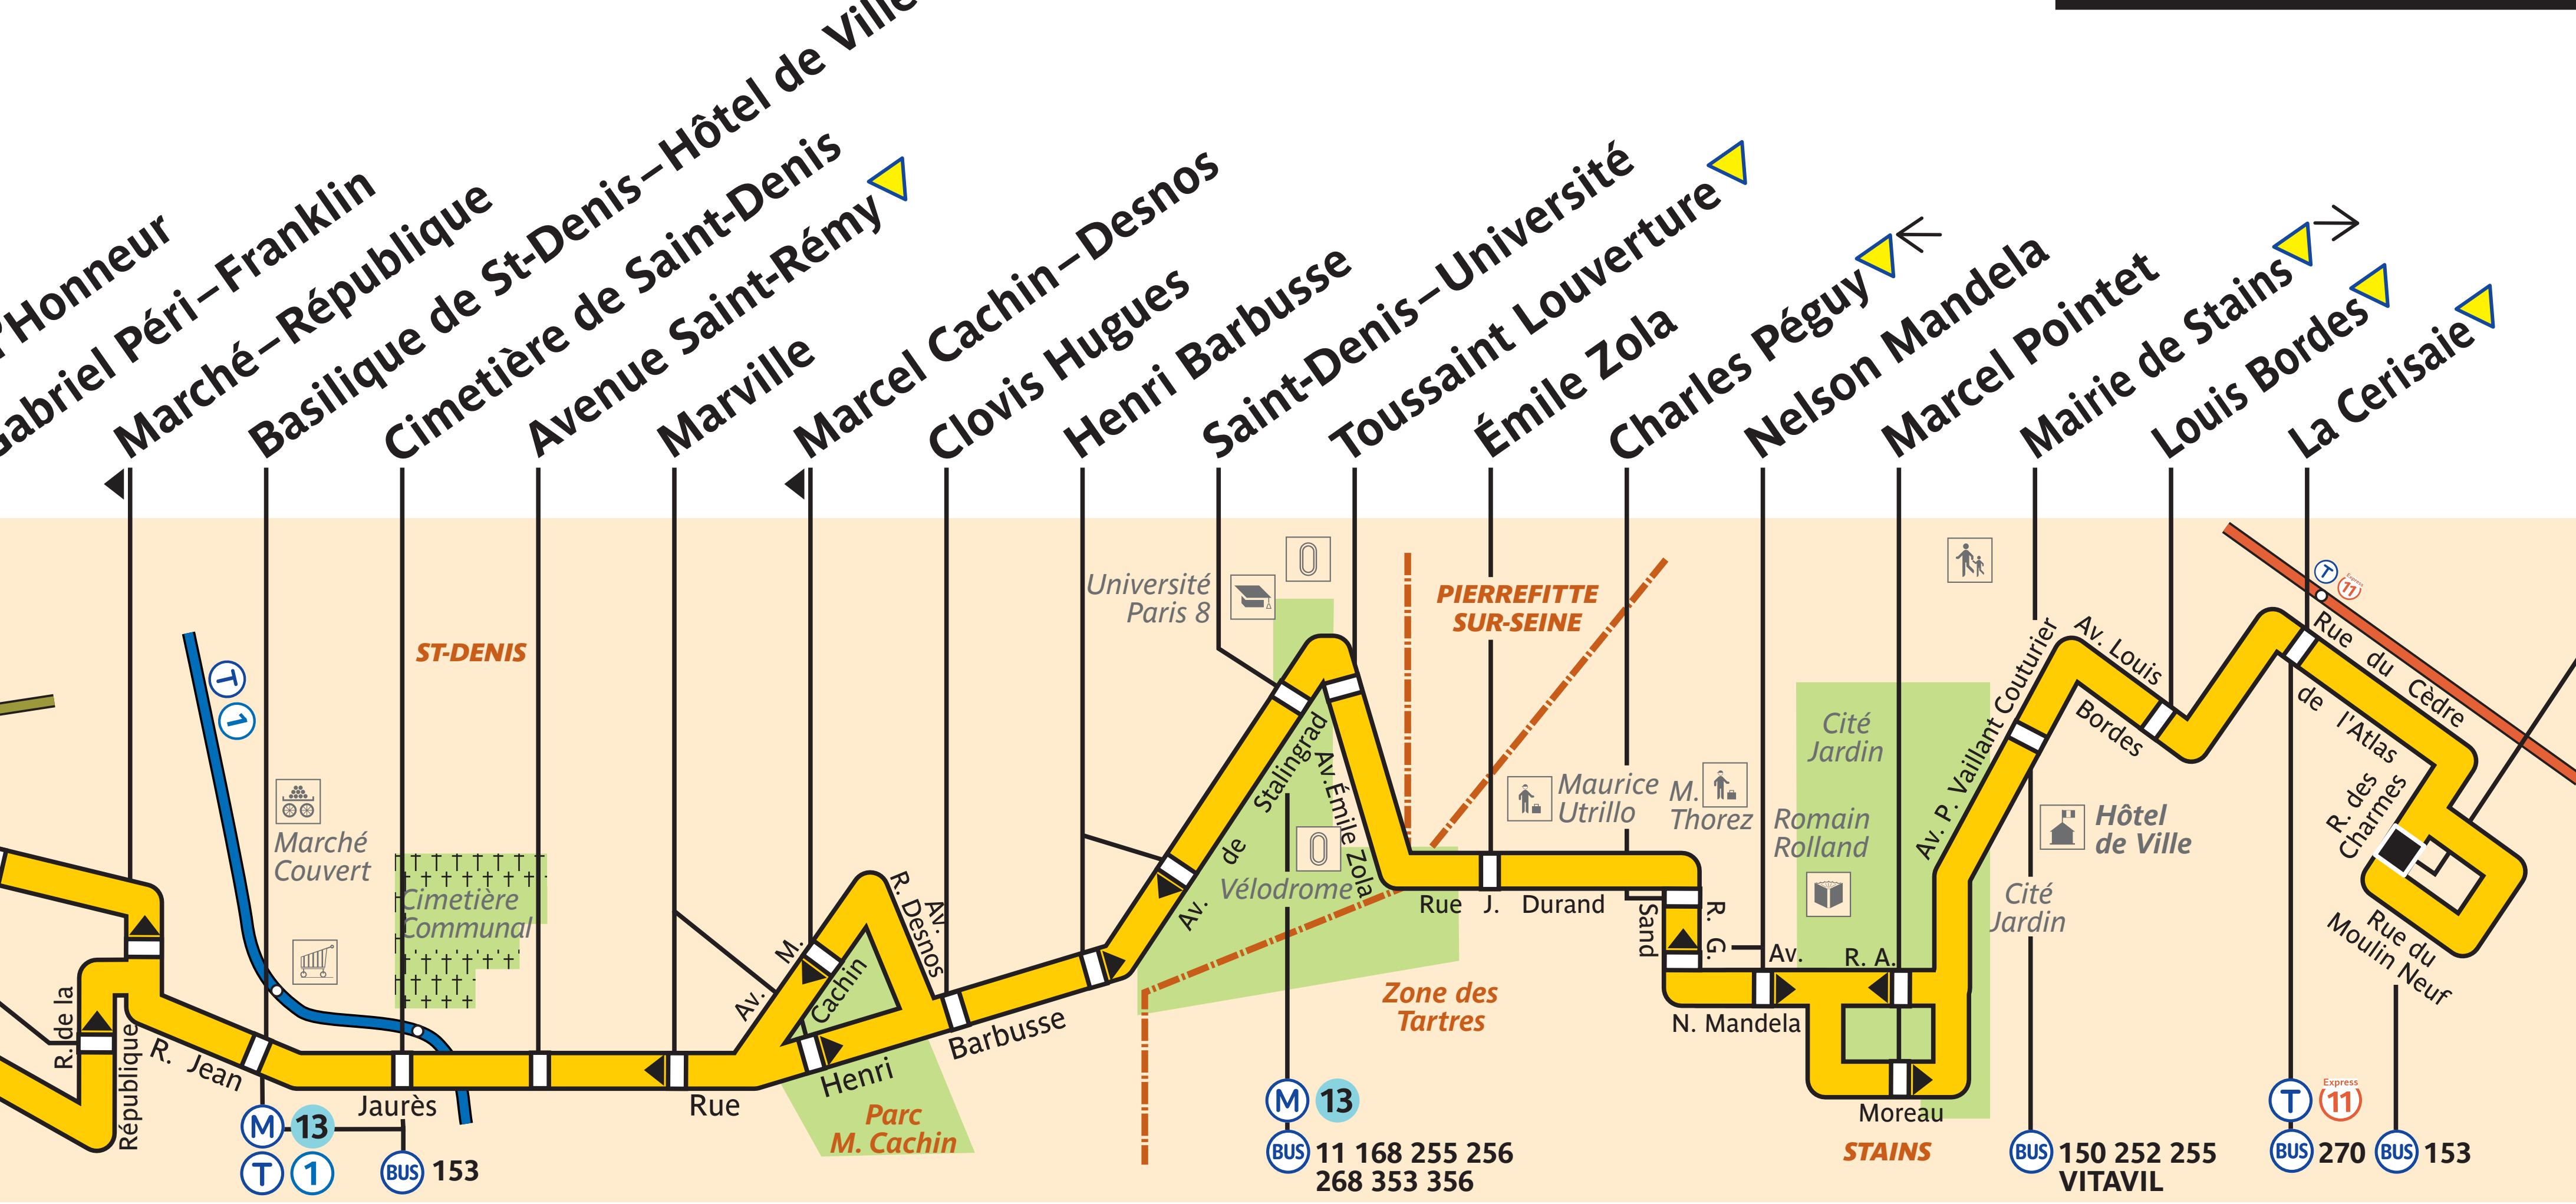

# 253

## La Courneuve – Aubervilliers RER

## Stains – Moulin Neuf

**ZONE TARIFAIRE 2**

**ZONE TARIFAIRE 3**