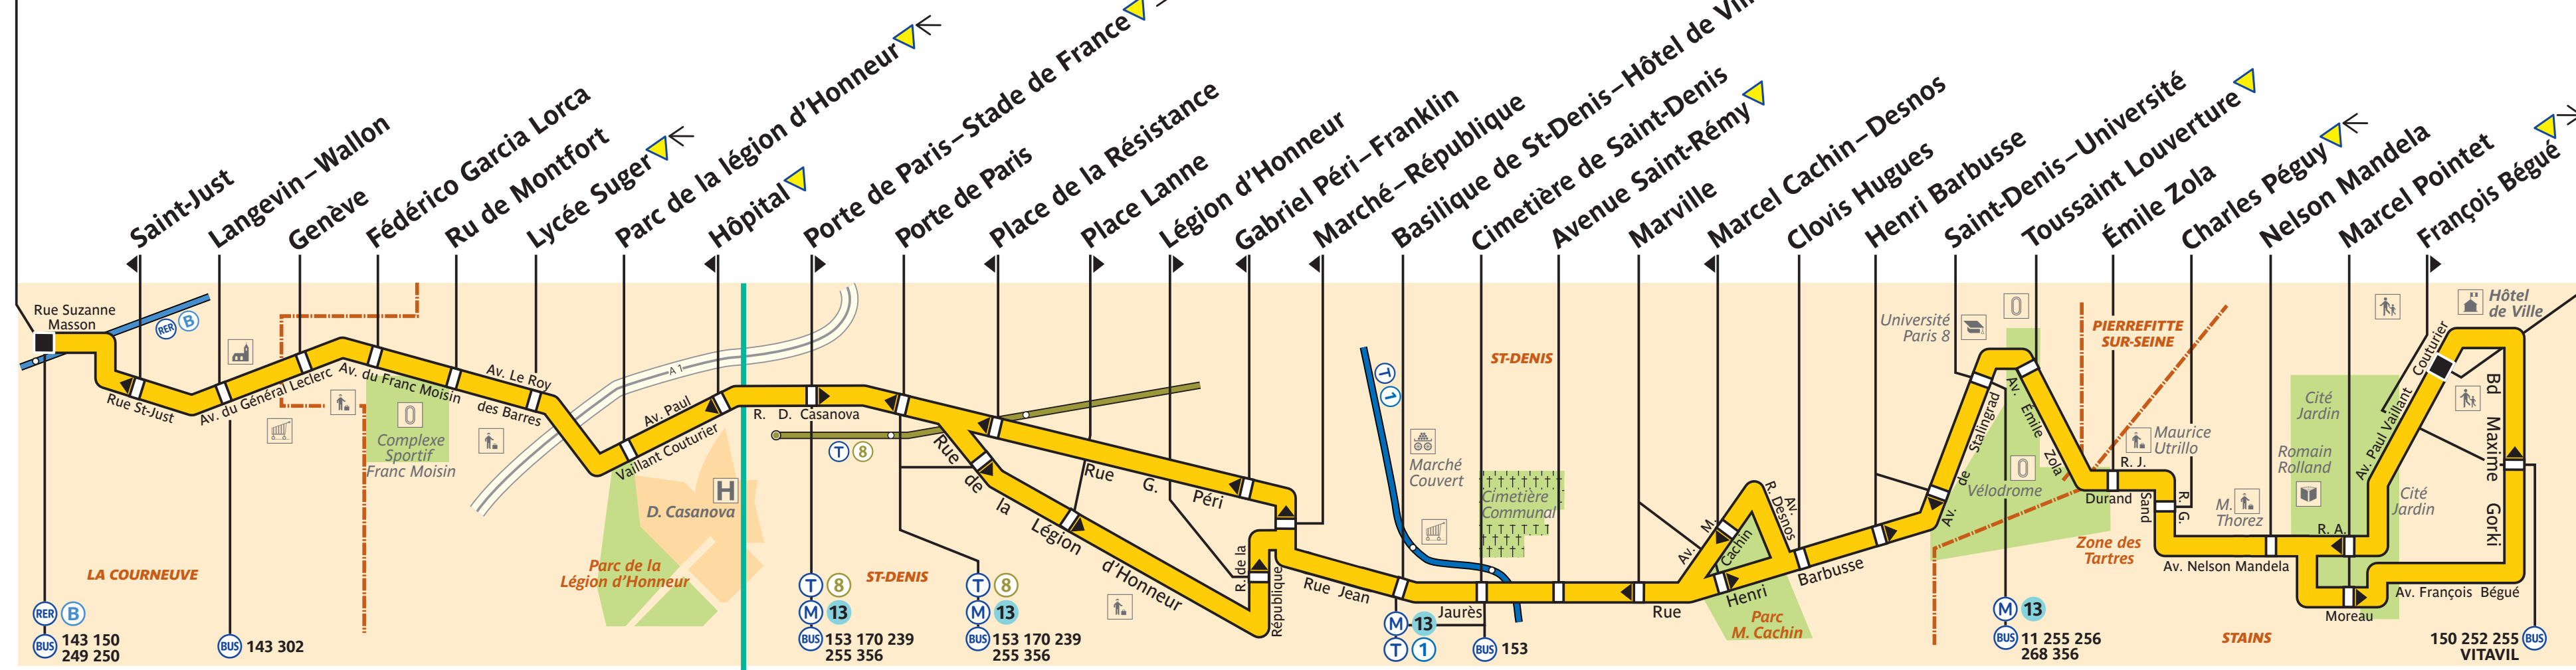

253

La Courneuve – Aubervilliers RER

→ Mairie de Stains

253 - RATP / CML / AGENCE CARTO - 12.2014 - DB - PROPRIÉTÉ DE LA RATP - REPRODUCTION INTERDITE