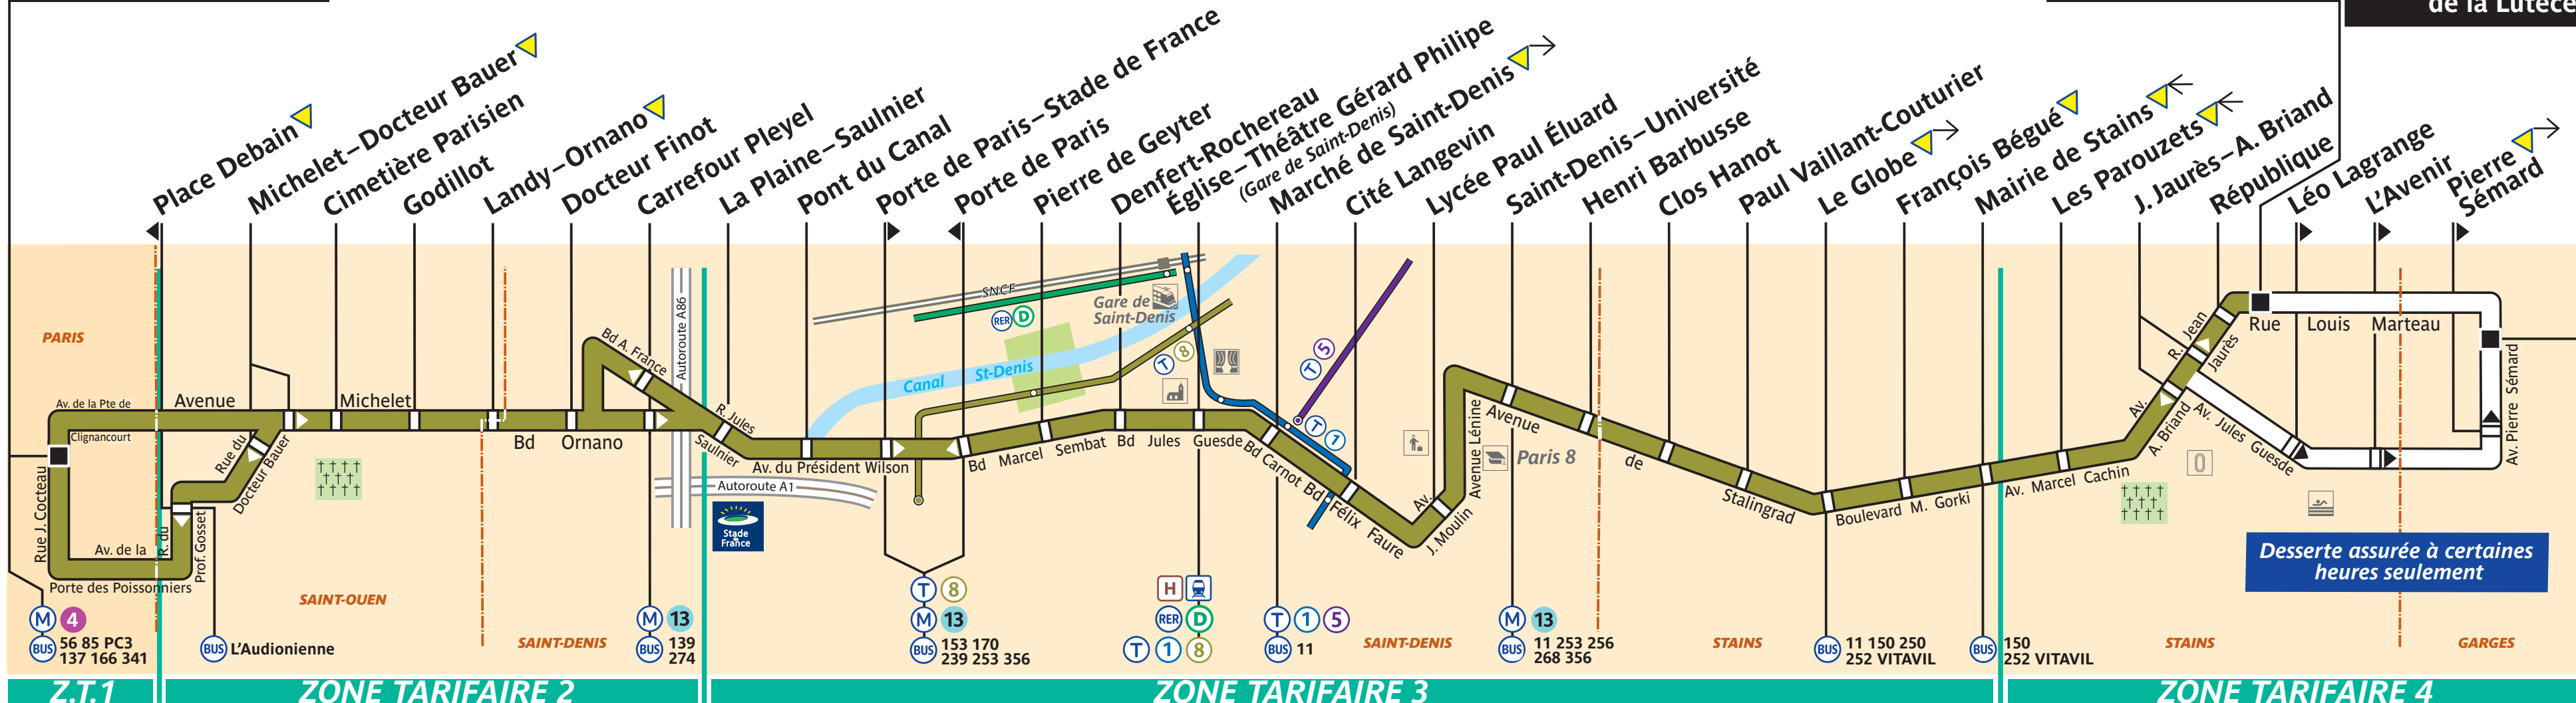

255

Porte de Clignancourt ▼

Stains – Les Prévoyants

Garges Rond-Point de la Lutèce

Z.T.1

ZONE TARIFAIRE 2

ZONE TARIFAIRE 3

ZONE TARIFAIRE 4

Arrêt non accessible aux UFR

M 4
BUS 56 85 PC3
137 166 341

BUS L'Audionienne

M 13
BUS 139
274

T 8
M 13
BUS 153 170
239 253 356

H
RER D
T 1 8
BUS 11

M 13
BUS 11 253 256
268 356

BUS 11 150 250
252 VITAVIL

BUS 150
252 VITAVIL

STAINS

GARGES