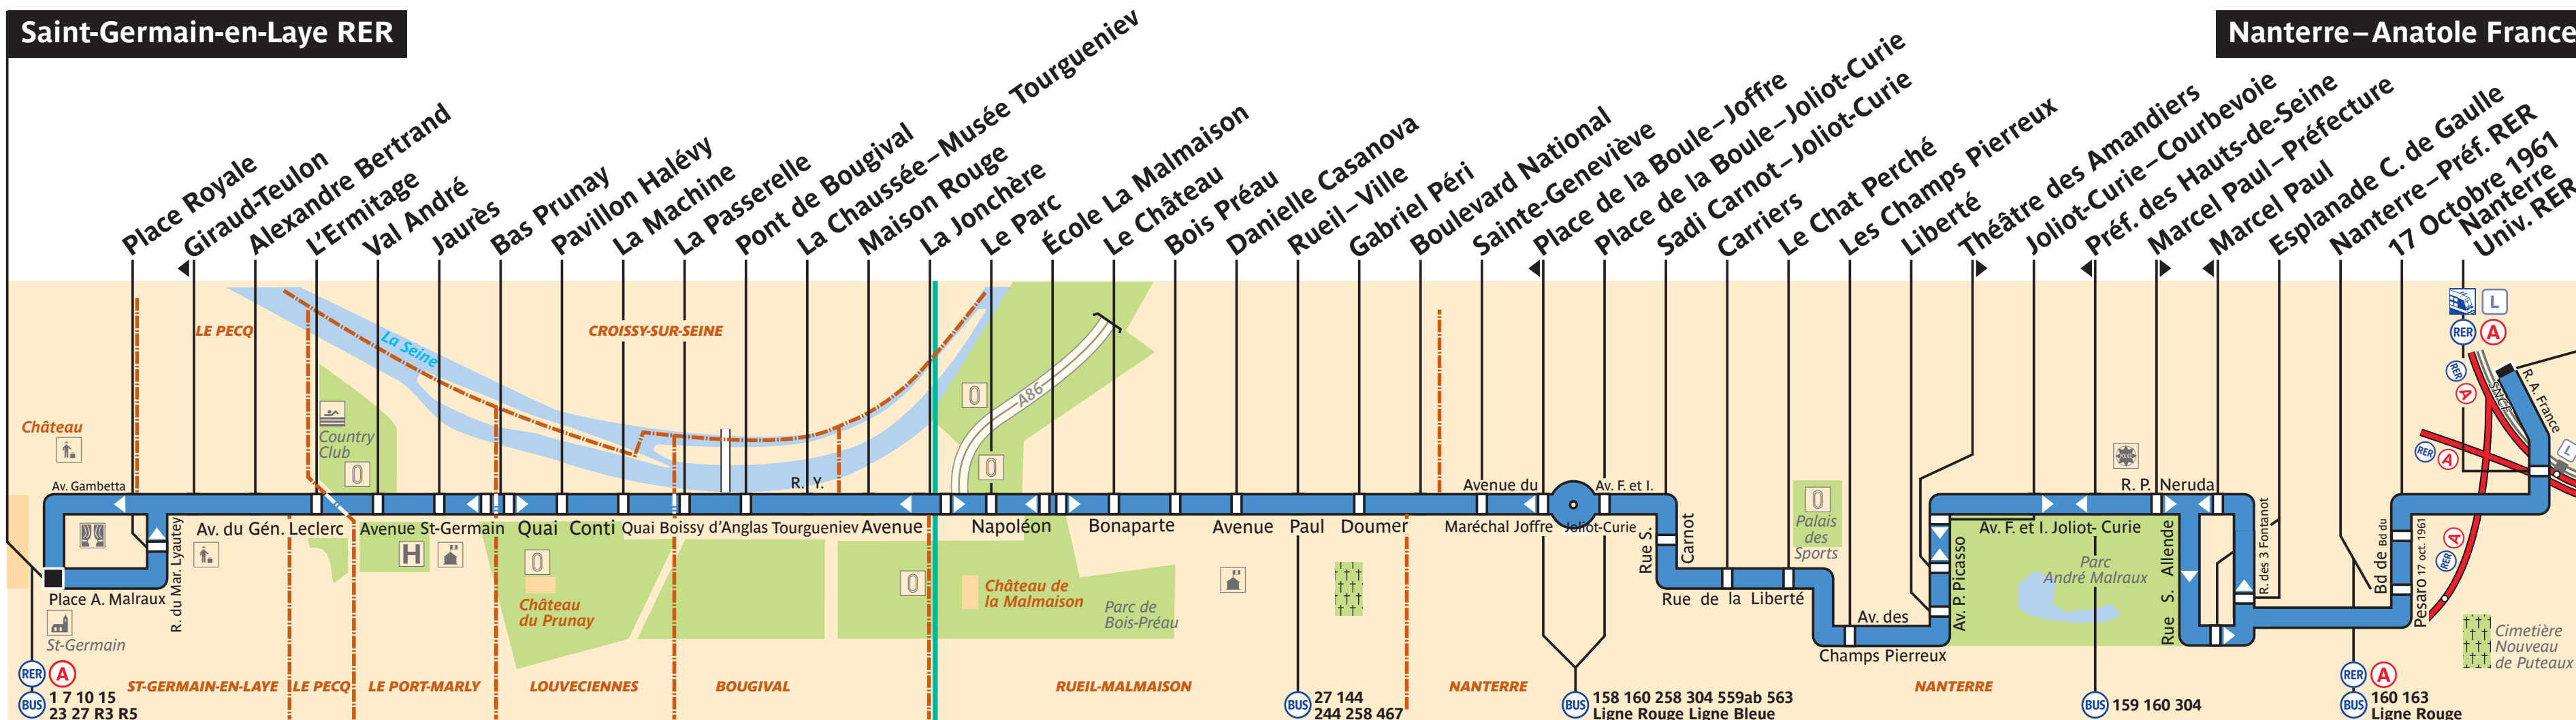

259

Saint-Germain-en-Laye RER

Nanterre-Anatole France

ZONE TARIFAIRE 4

ZONE TARIFAIRE 3