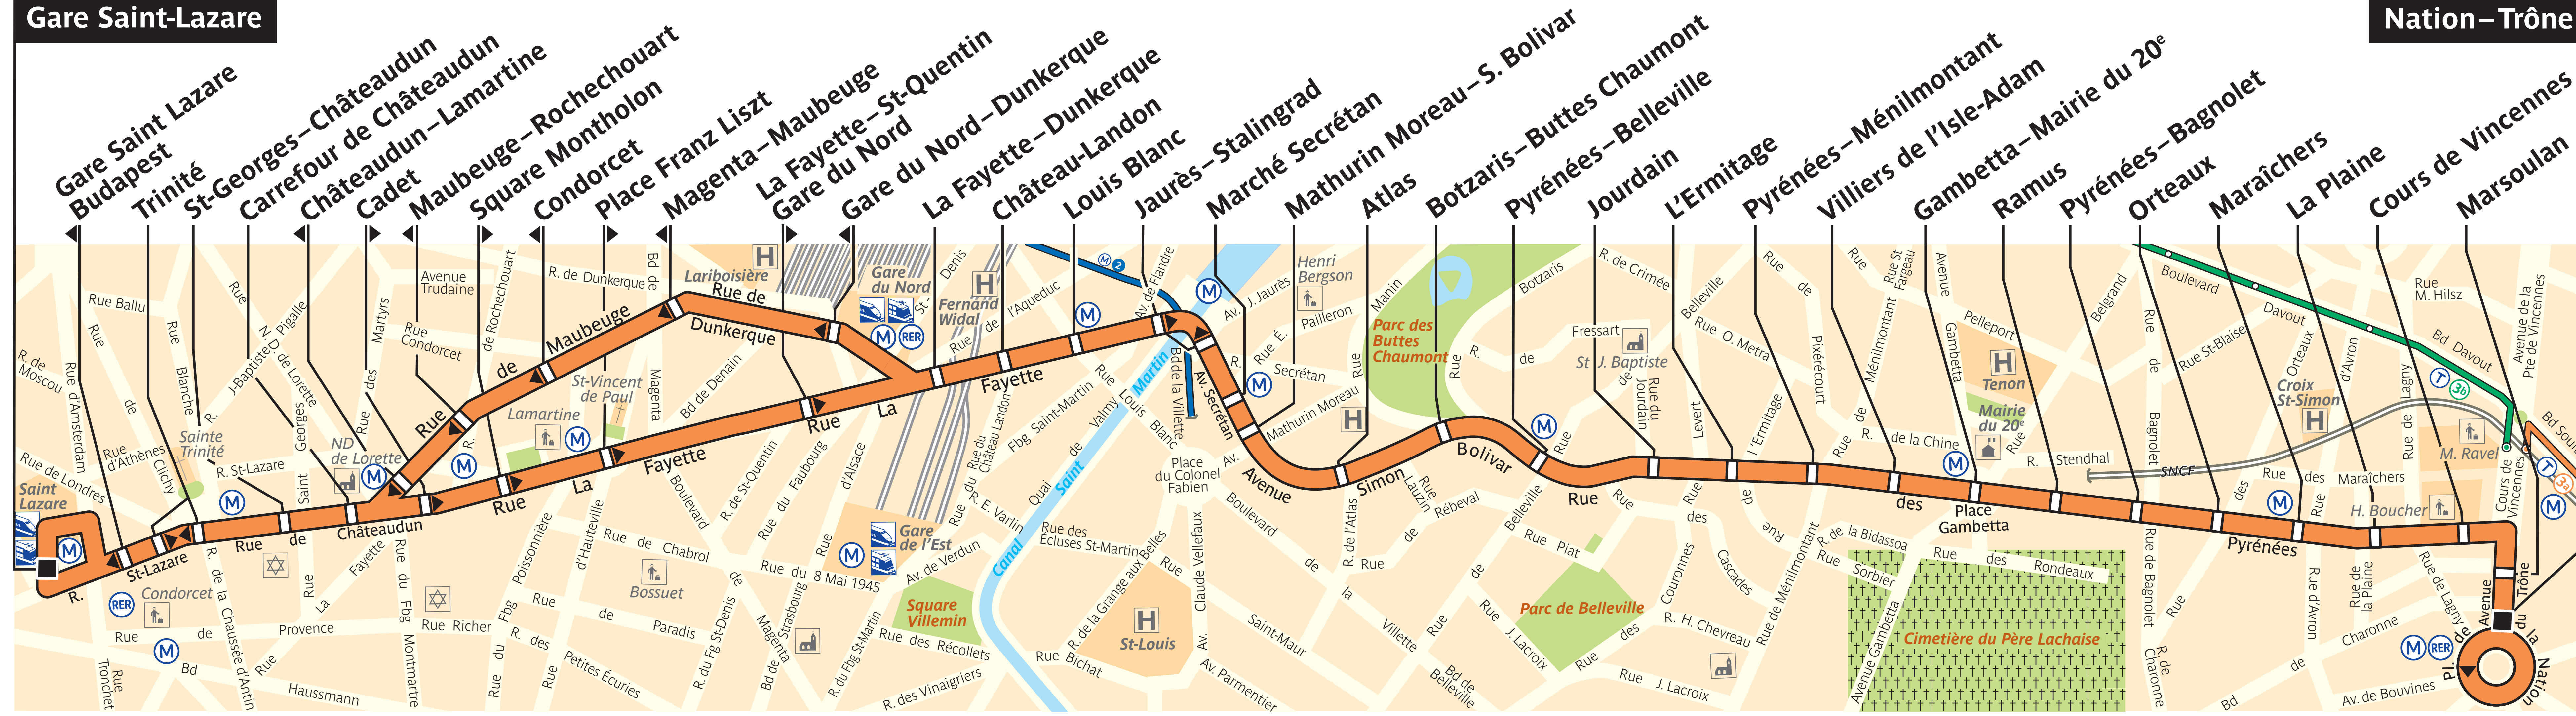

Gare Saint-Lazare

Nation-Trône

**ZONE TARIFAIRE 1**