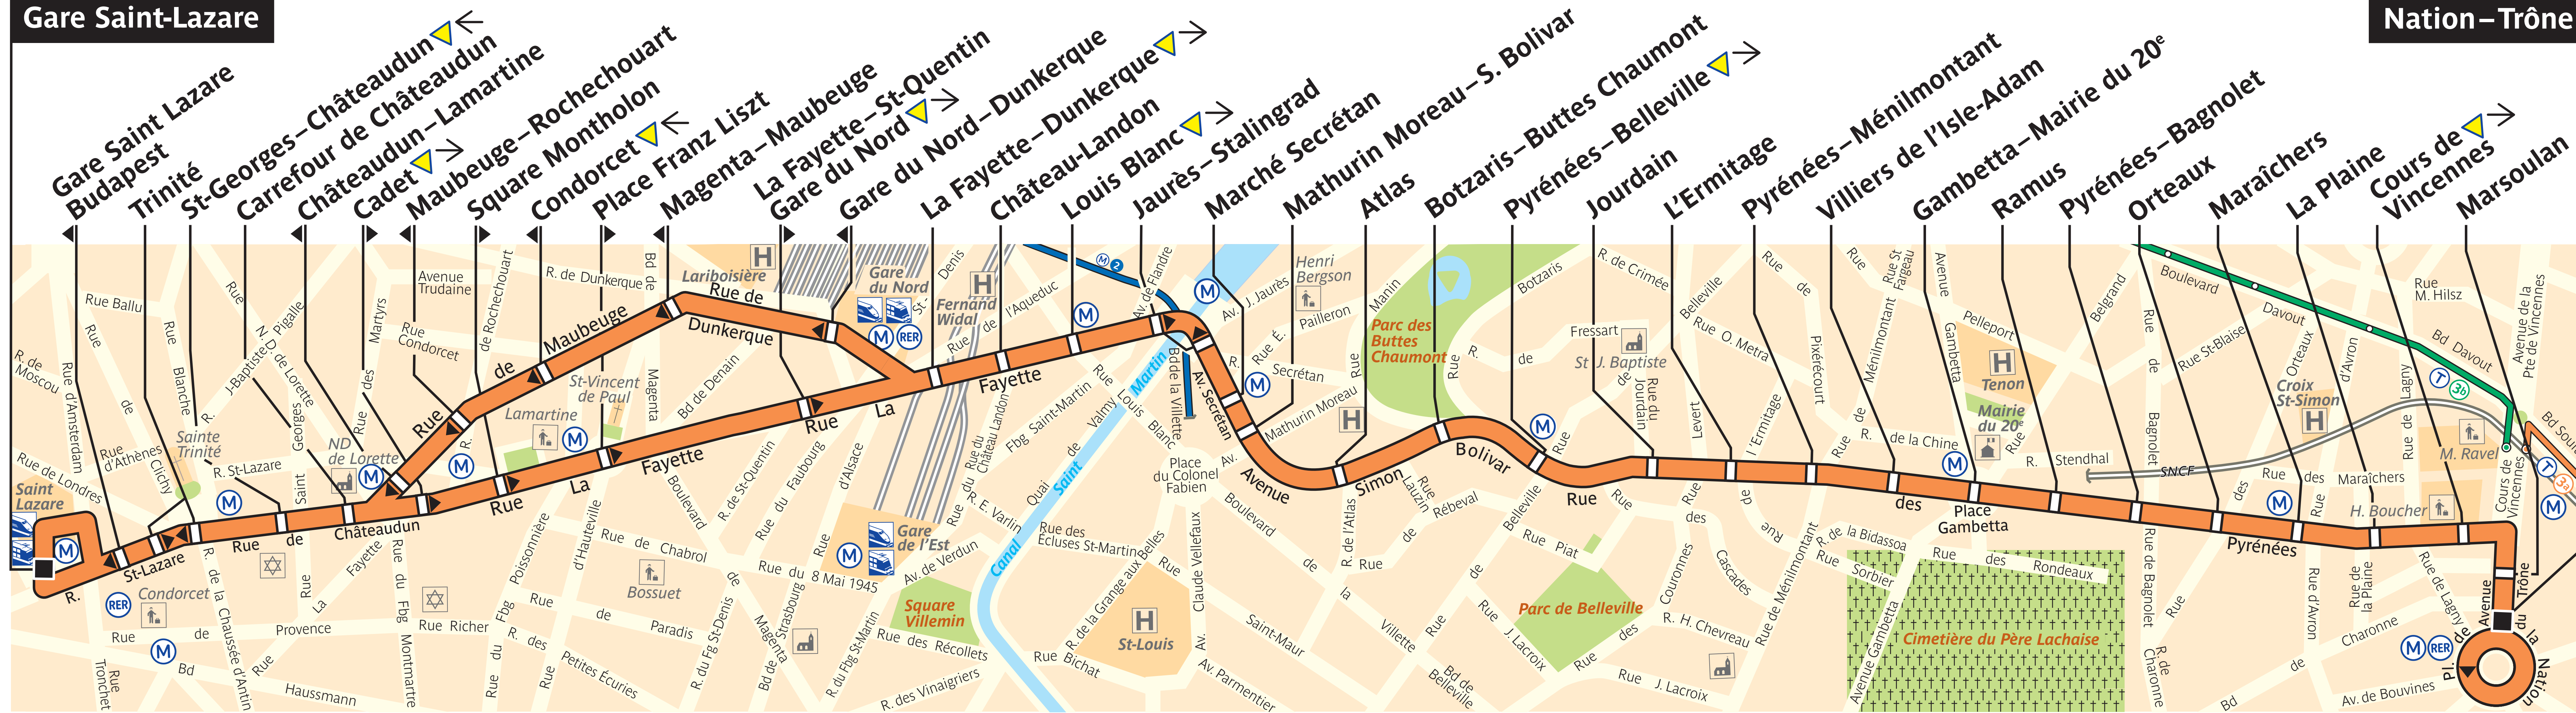

26

Gare Saint-Lazare

Nation – Trône

ZONE TARIFAIRE 1