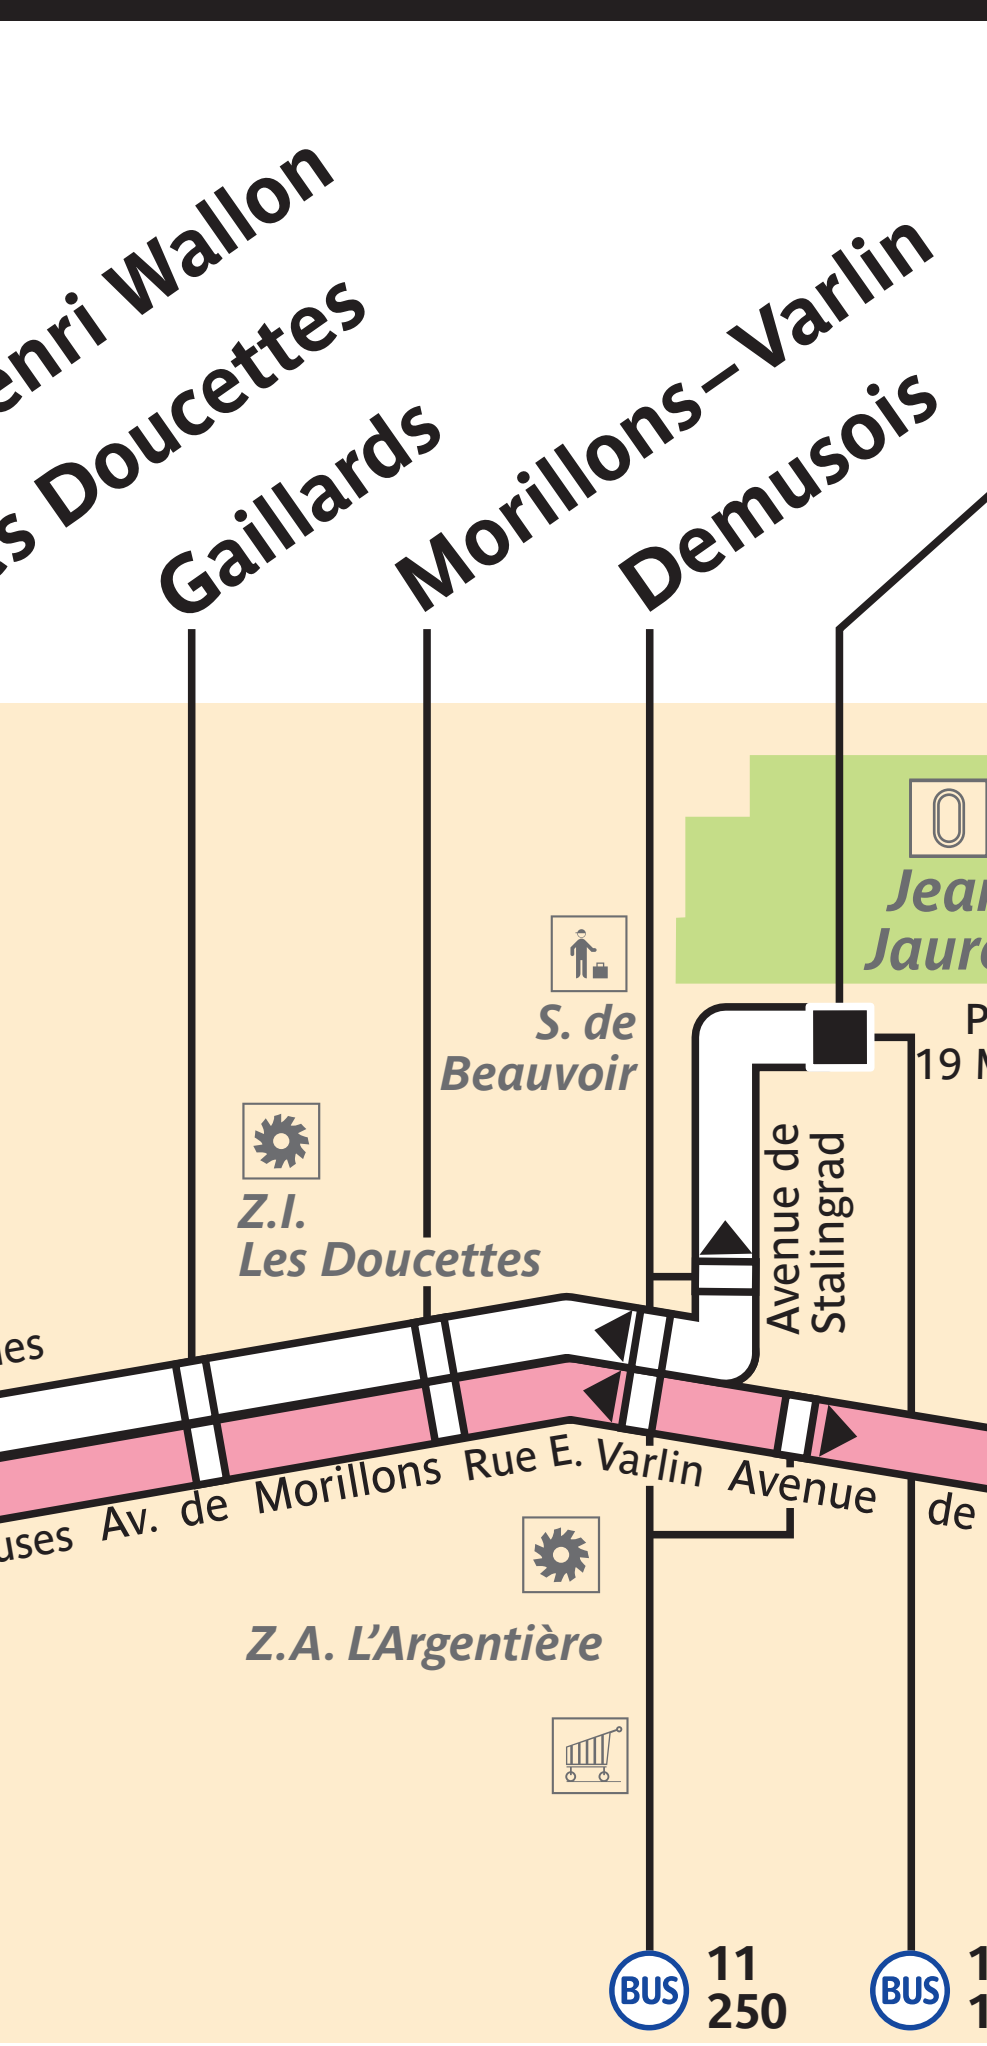

270

Villiers-le-Bel – RER

Garges – Sarcelles RER

Place du 19 Mars 1962

Stains – La Cerisaie

ZONE TARIFAIRE 4