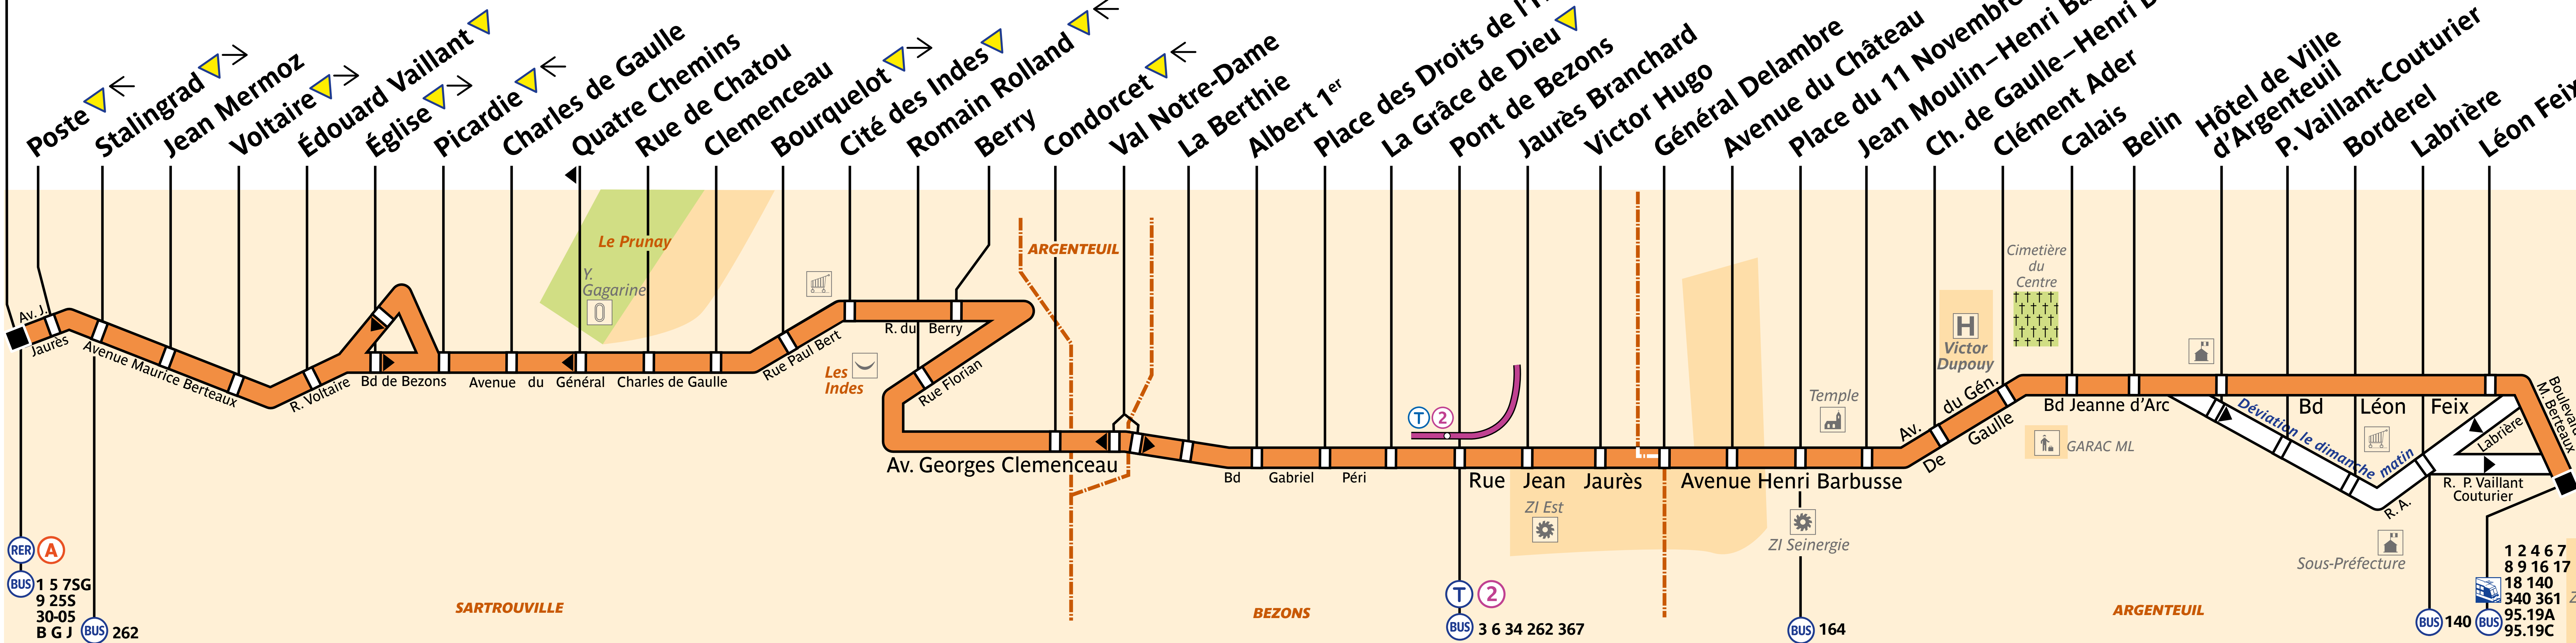

272

Sartrouville RER

Gare d'Argenteuil

ZONE TARIFAIRE 4