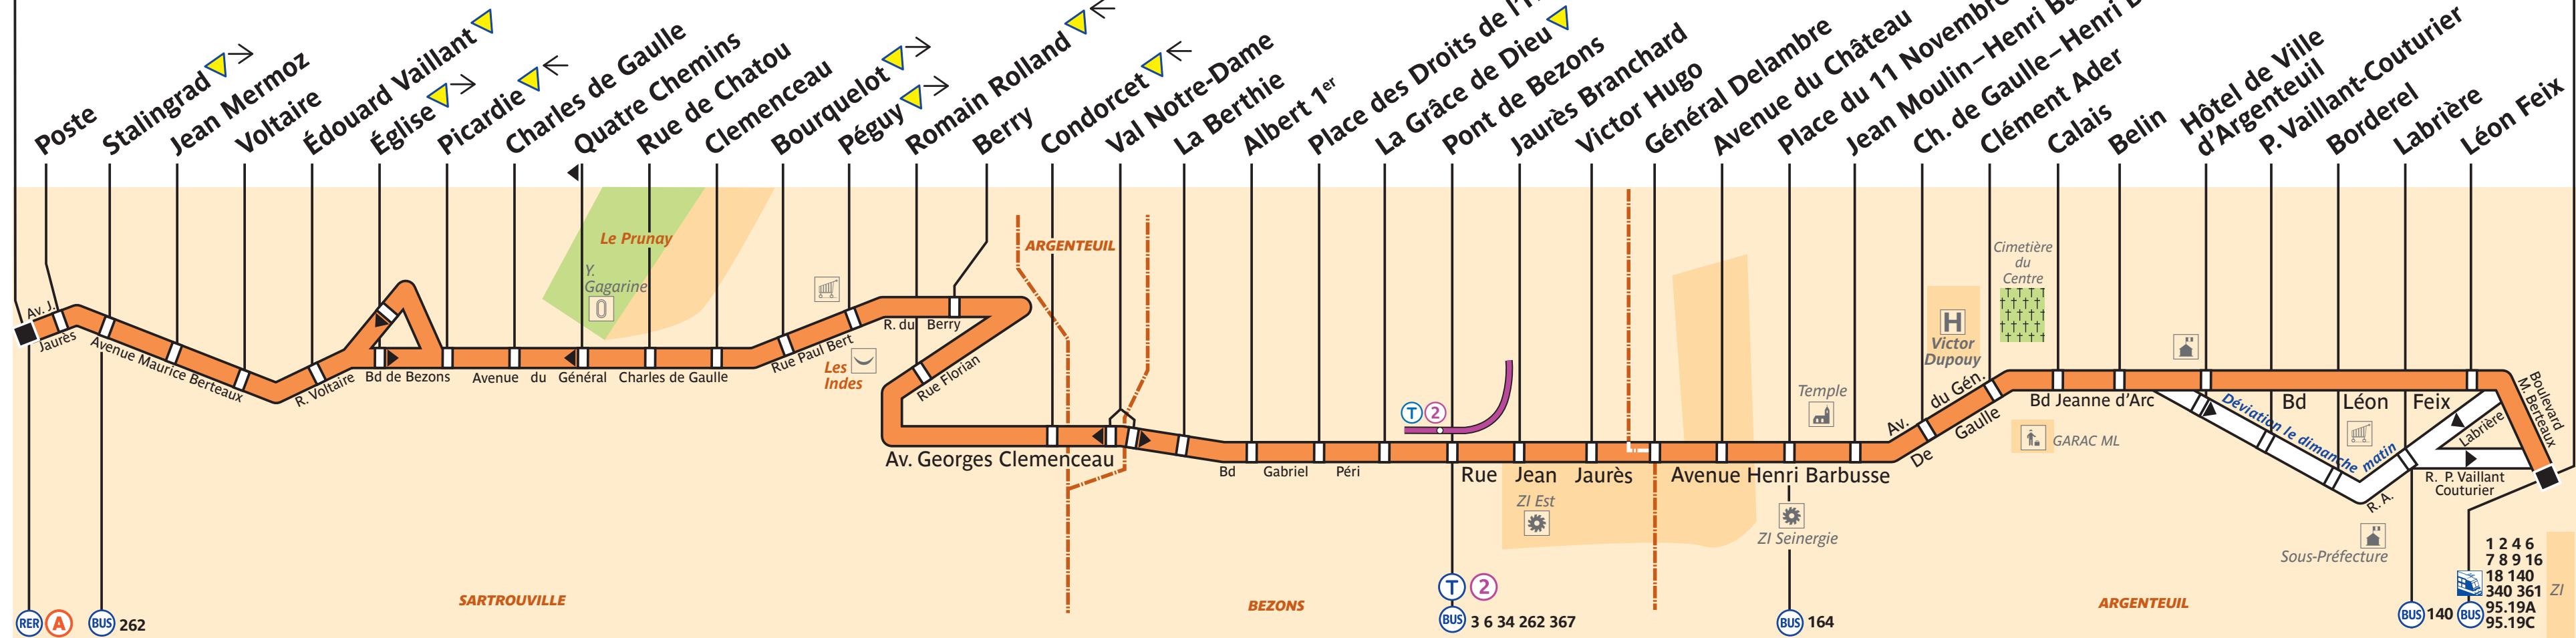

# 272

## Sartrouville RER

## Gare d'Argenteuil

 Arrêt non accessible aux UFR

### ZONE TARIFAIRE 4