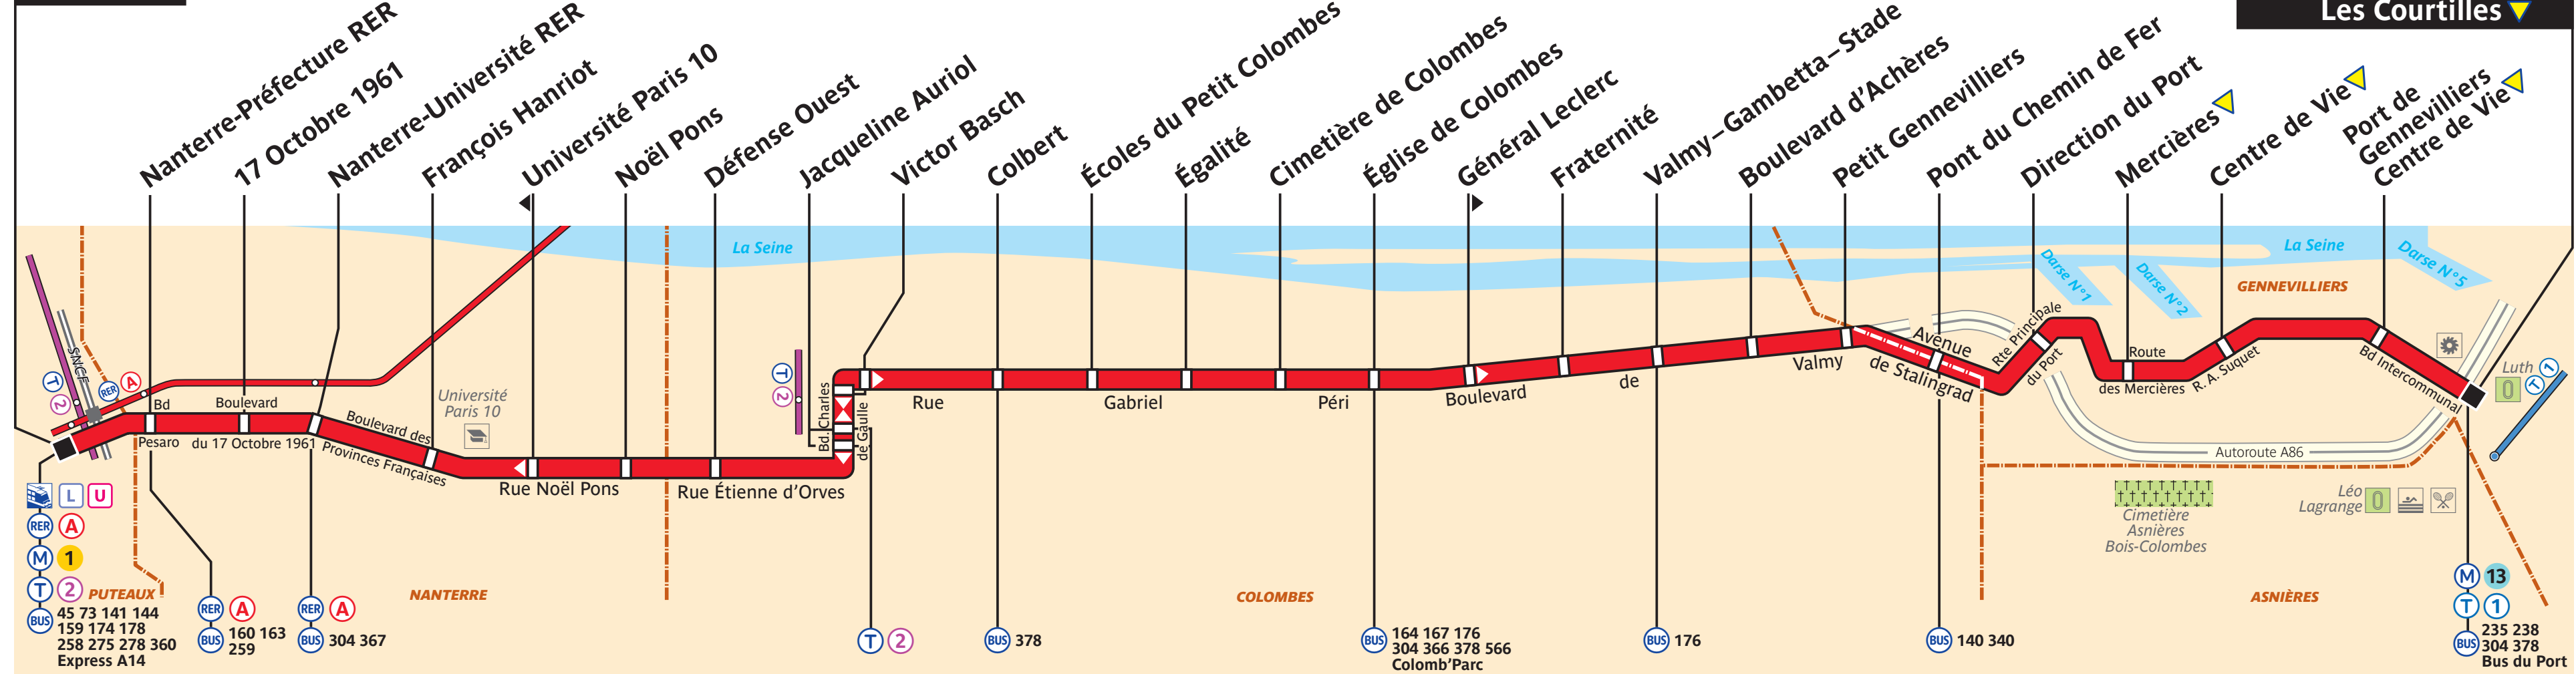

## La Défense

## Asnières-Gennevilliers Les Courtilles

**La Défense**  
45 73 141 144  
159 174 178  
258 275 278 360  
Express A14

**NANTERRE**  
RER A 160 163  
BUS 259

**COLOMBES**  
T 2  
BUS 378

**COLOMBES**  
BUS 164 167 176  
304 366 378 566  
Colomb'Parc

**COLOMBES**  
BUS 176

**ASNIÈRES**  
BUS 140 340

**ASNIÈRES**  
M 13  
T 1  
BUS 235 238  
304 378  
Bus du Port

### ZONE TARIFAIRE 3