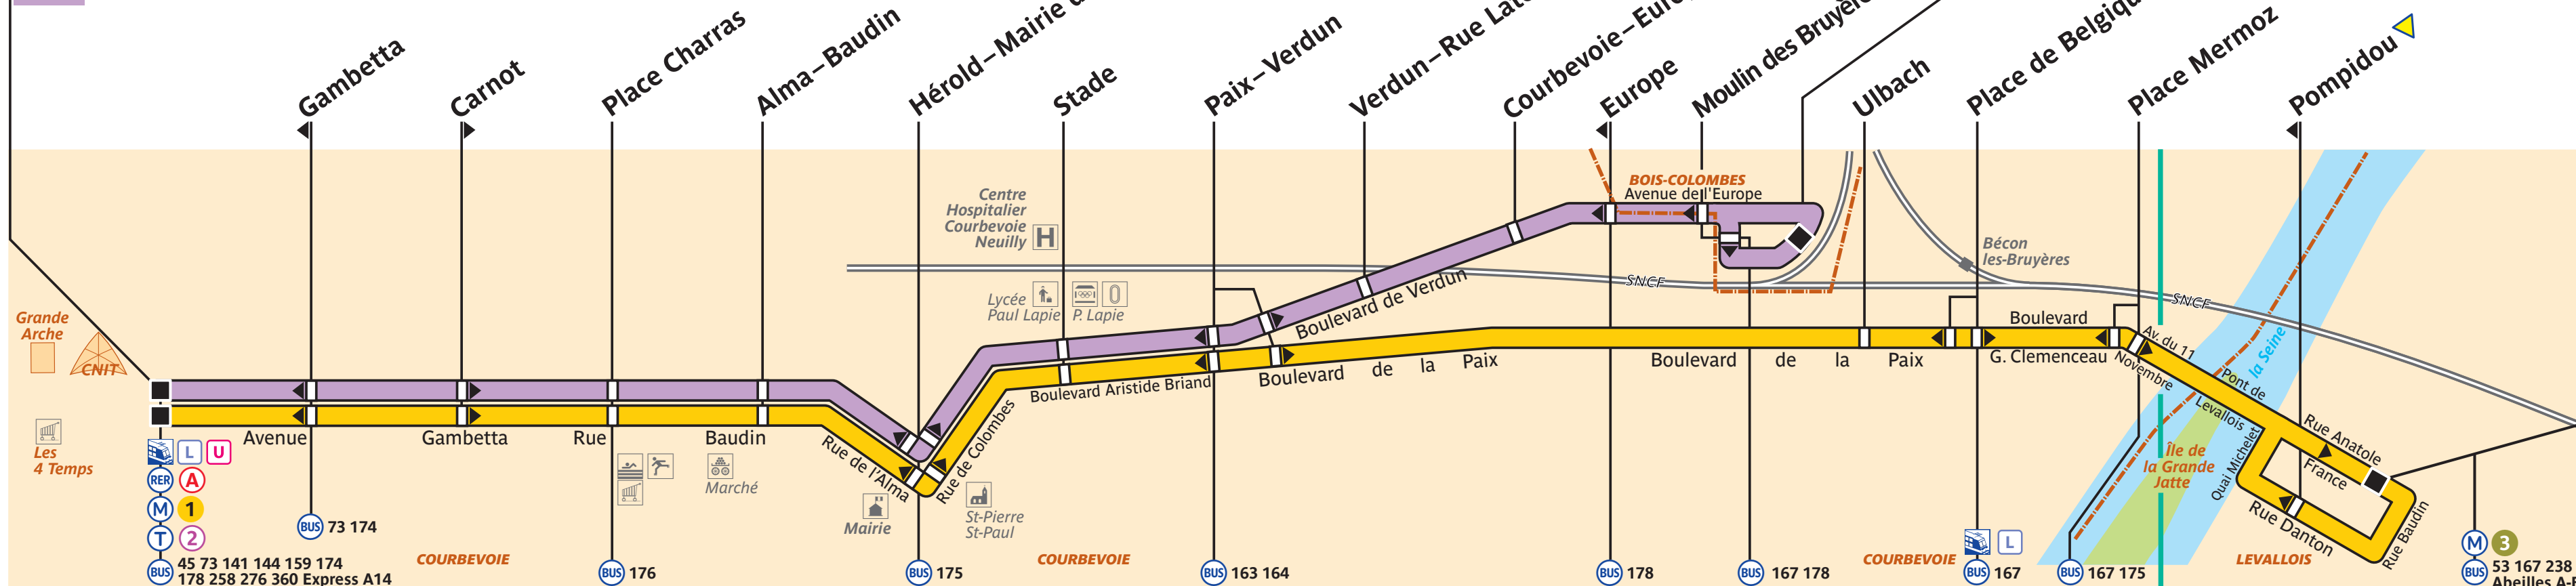

275
278

La Défense

275
278

Bois-Colombes – Les Bruyères

Pont de Levallois

275

Grande Arche
Les 4 Temps

RER A
M 1
T 2
BUS 45 73 141 144 159 174
178 258 276 360 Express A14

COURBEVOIE

BUS 176

Mairie
St-Pierre
St-Paul

COURBEVOIE

BUS 175
163 164

BUS 178

BUS 167 178

COURBEVOIE

BUS 167

BUS 167 175

LEVALLOIS

M 3
BUS 53 167 238
Abeilles A-B

ZONE TARIFAIRE 3

ZONE TARIFAIRE 2

Arrêt non accessible aux UFR