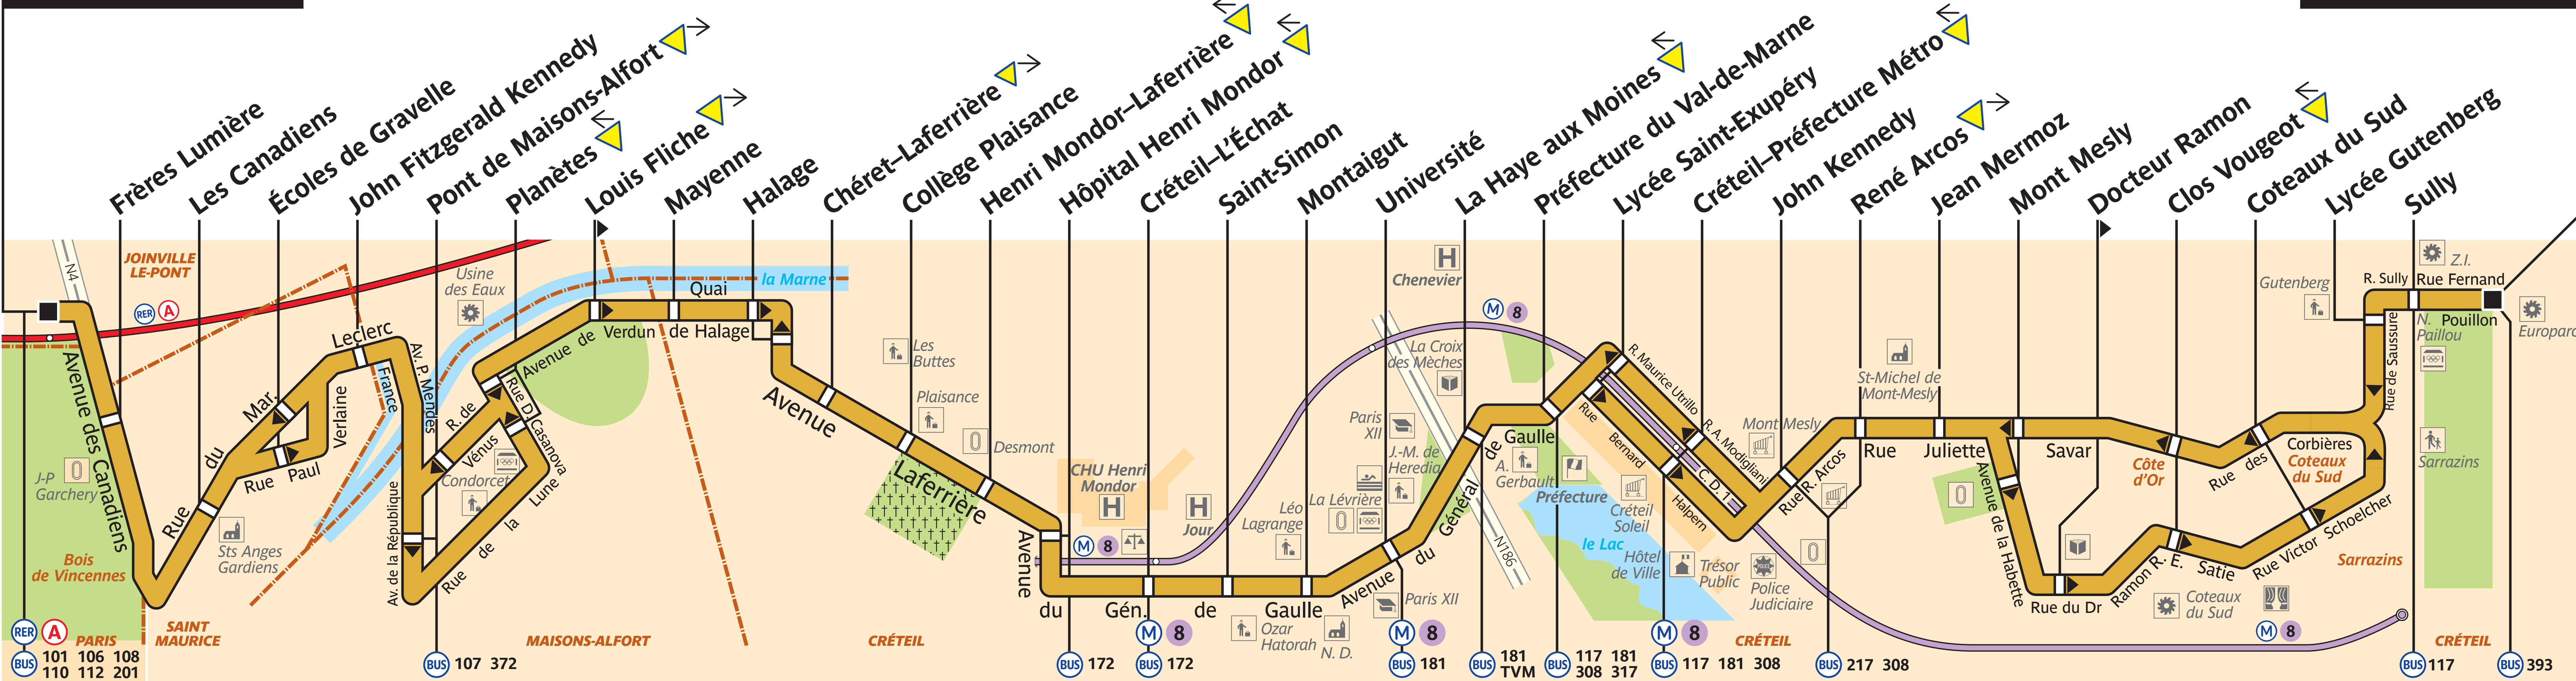

281

Joinville-le-Pont RER

Créteil-Europarc

ZONE TARIFAIRE 3

Arrêt non accessible aux UFR