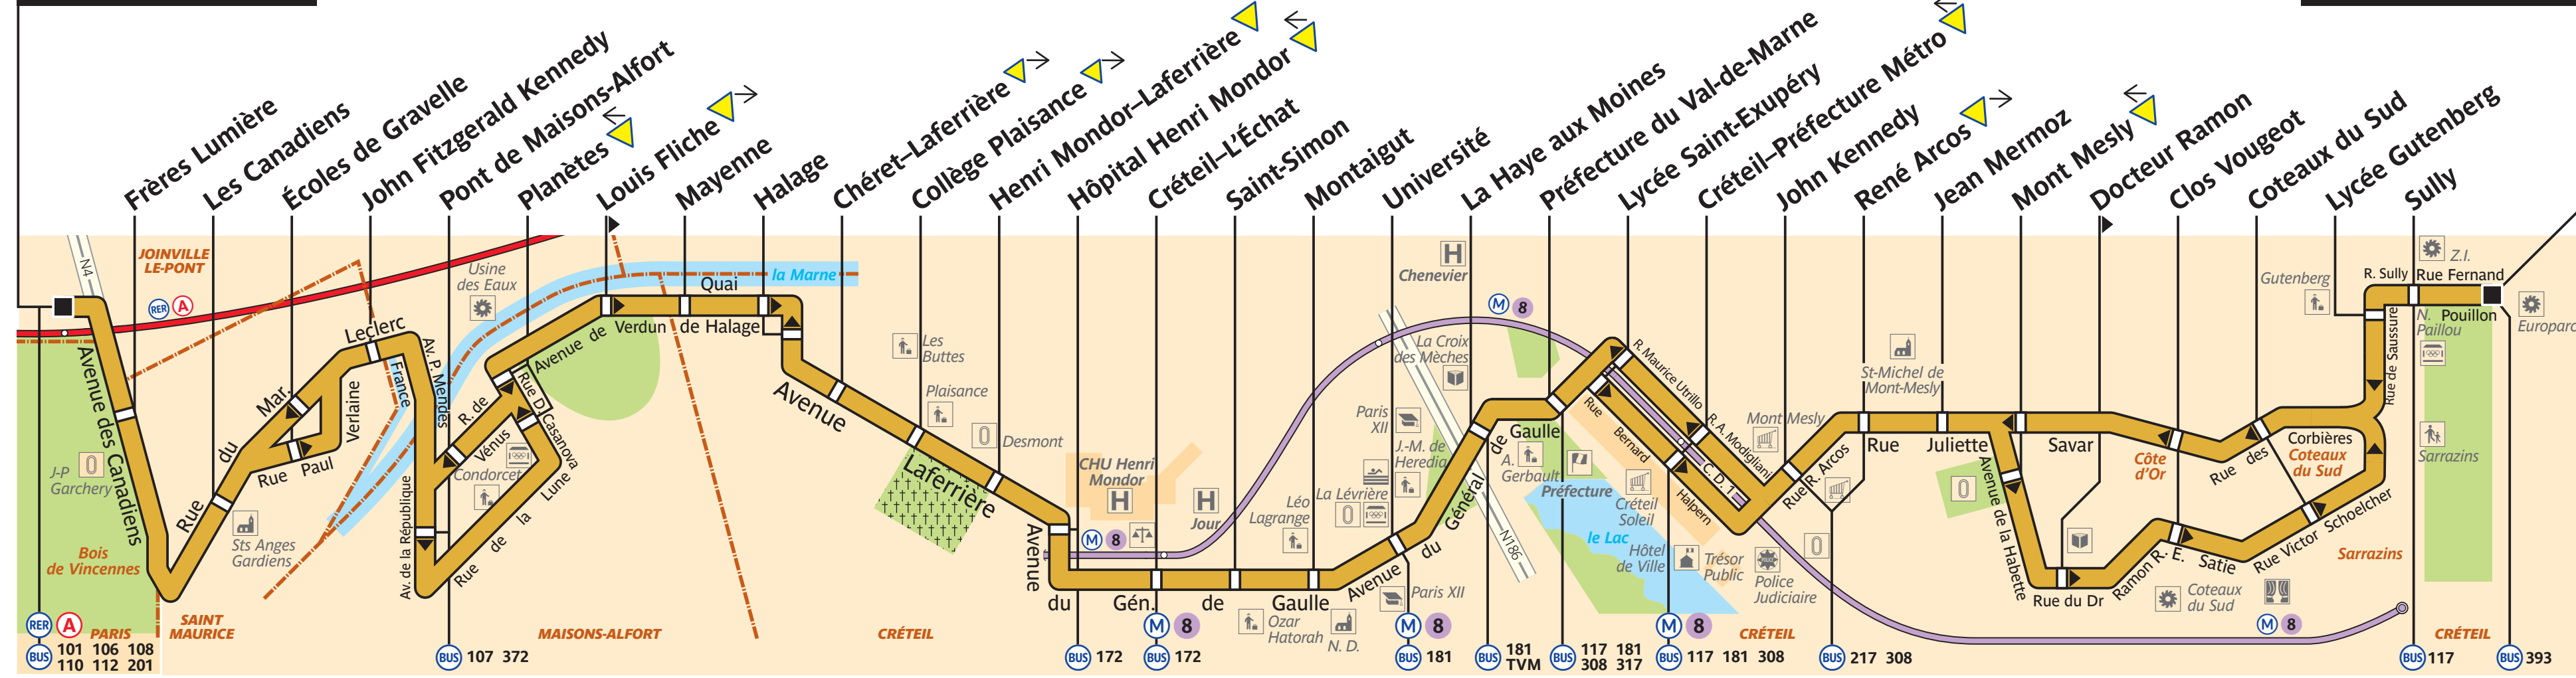

# 281

## Joinville-le-Pont RER

## Créteil-Europarc

Arrêt non accessible aux UFR

PARIS  
 101 106 108  
 110 112 201

SAINT MAURICE  
 107 372

MAISON-ALFORT  
 107 372

CRÉTEIL  
 172

CRÉTEIL  
 172

CRÉTEIL  
 181

### ZONE TARIFAIRE 3