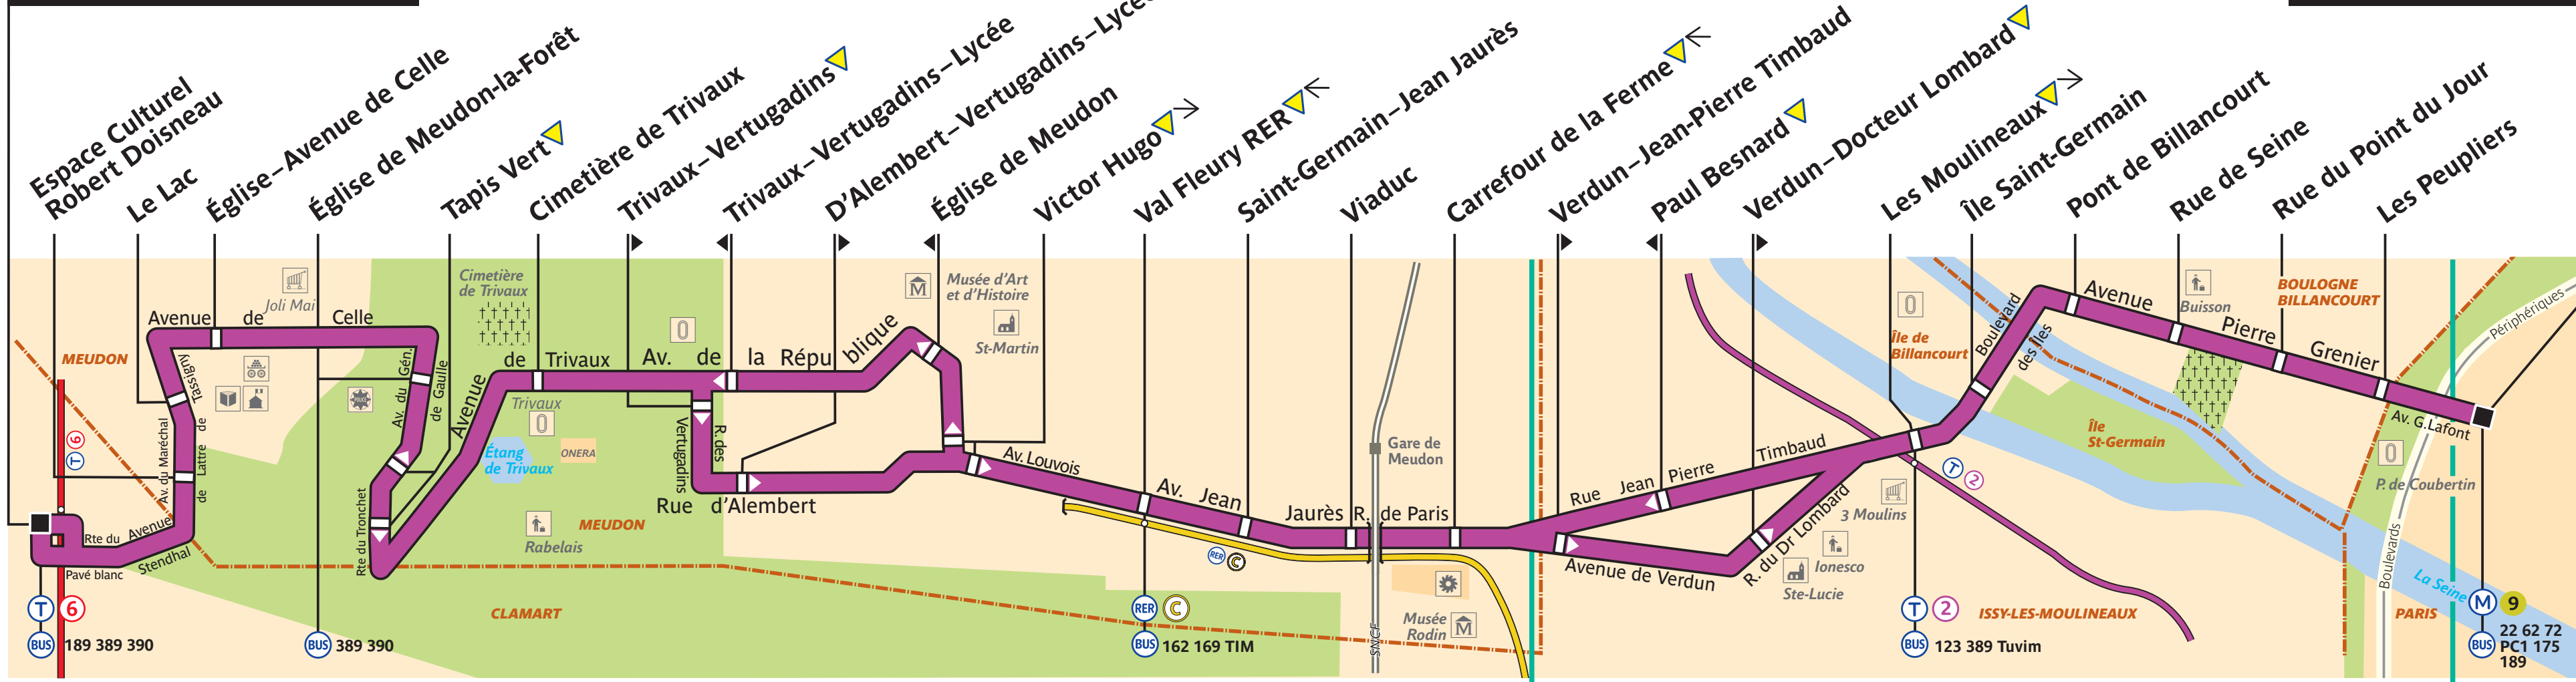

289

Clamart – Georges Pompidou

Porte de Saint-Cloud

Arrêt non accessible aux UFR

ZONE TARFAIRE 3 **ZONE TARFAIRE 2** **ZONE 1**