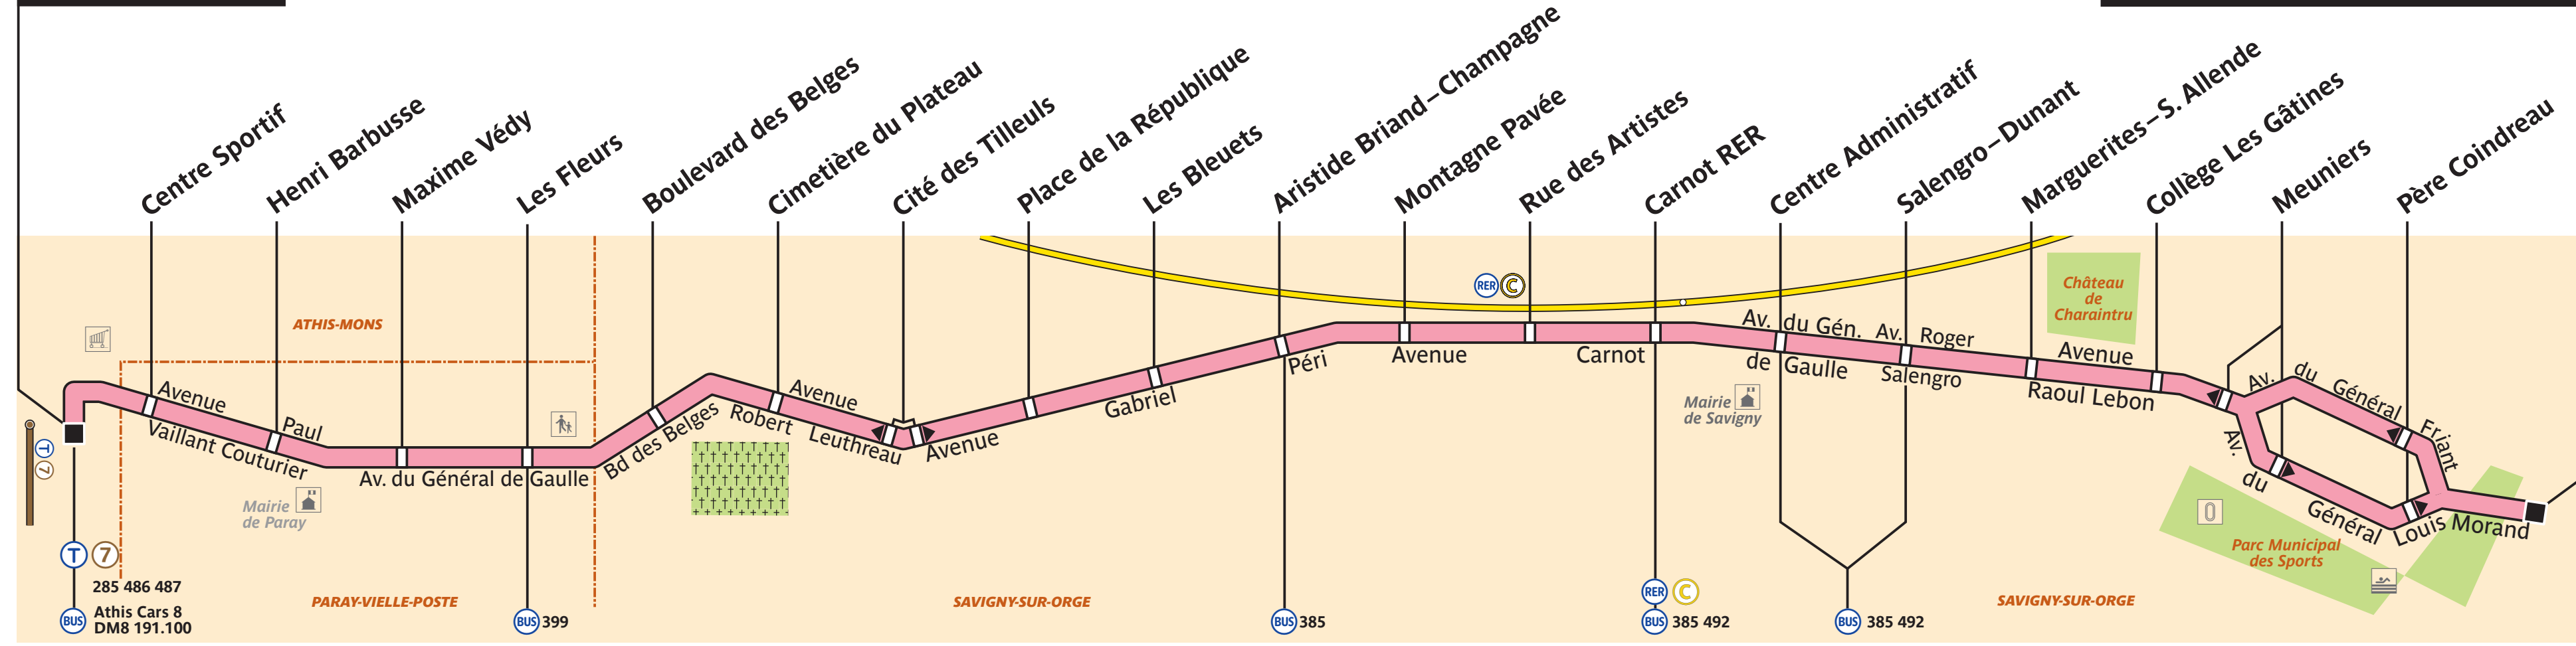

292

Athis-Mons
Porte de l'Essonne

Savigny-sur-Orge – ZAC Les Gâtines
Capitaine Jean d'Hers

ZONE TARIFAIRE 4