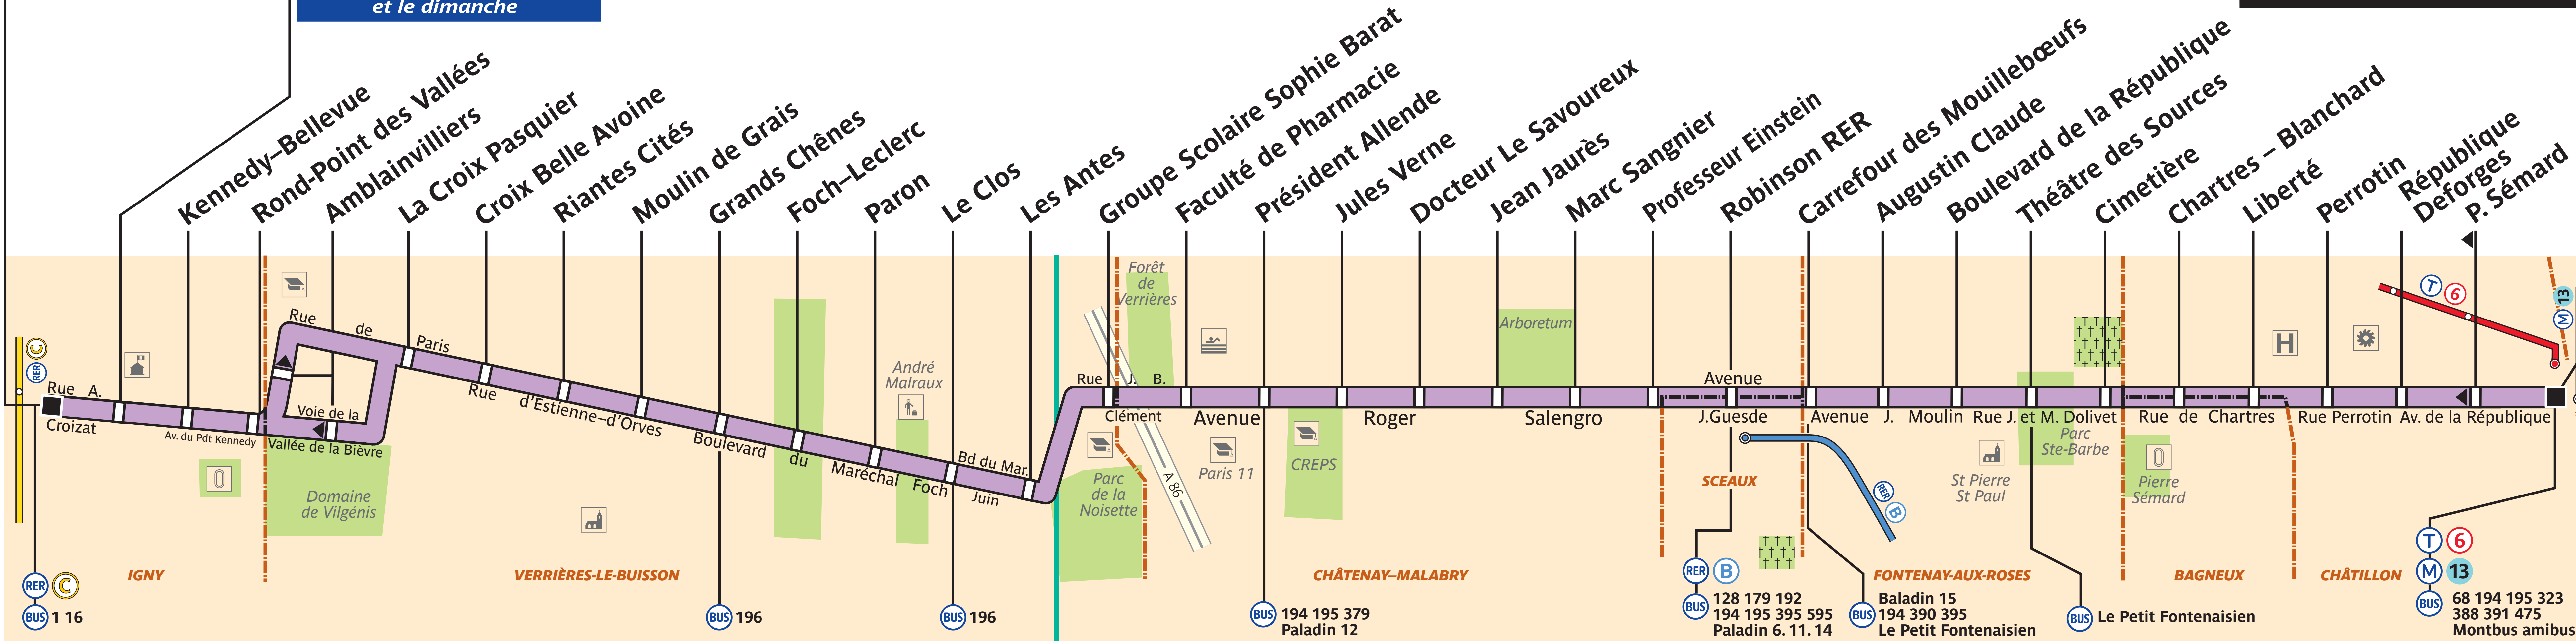

294

igny RER

Mairie d'Igny

desservi à partir de 20h30
et le dimanche

Pierre Séward Châtillon – Montrouge ^M

ZONE TARIFAIRE 4

ZONE TARIFAIRE 3