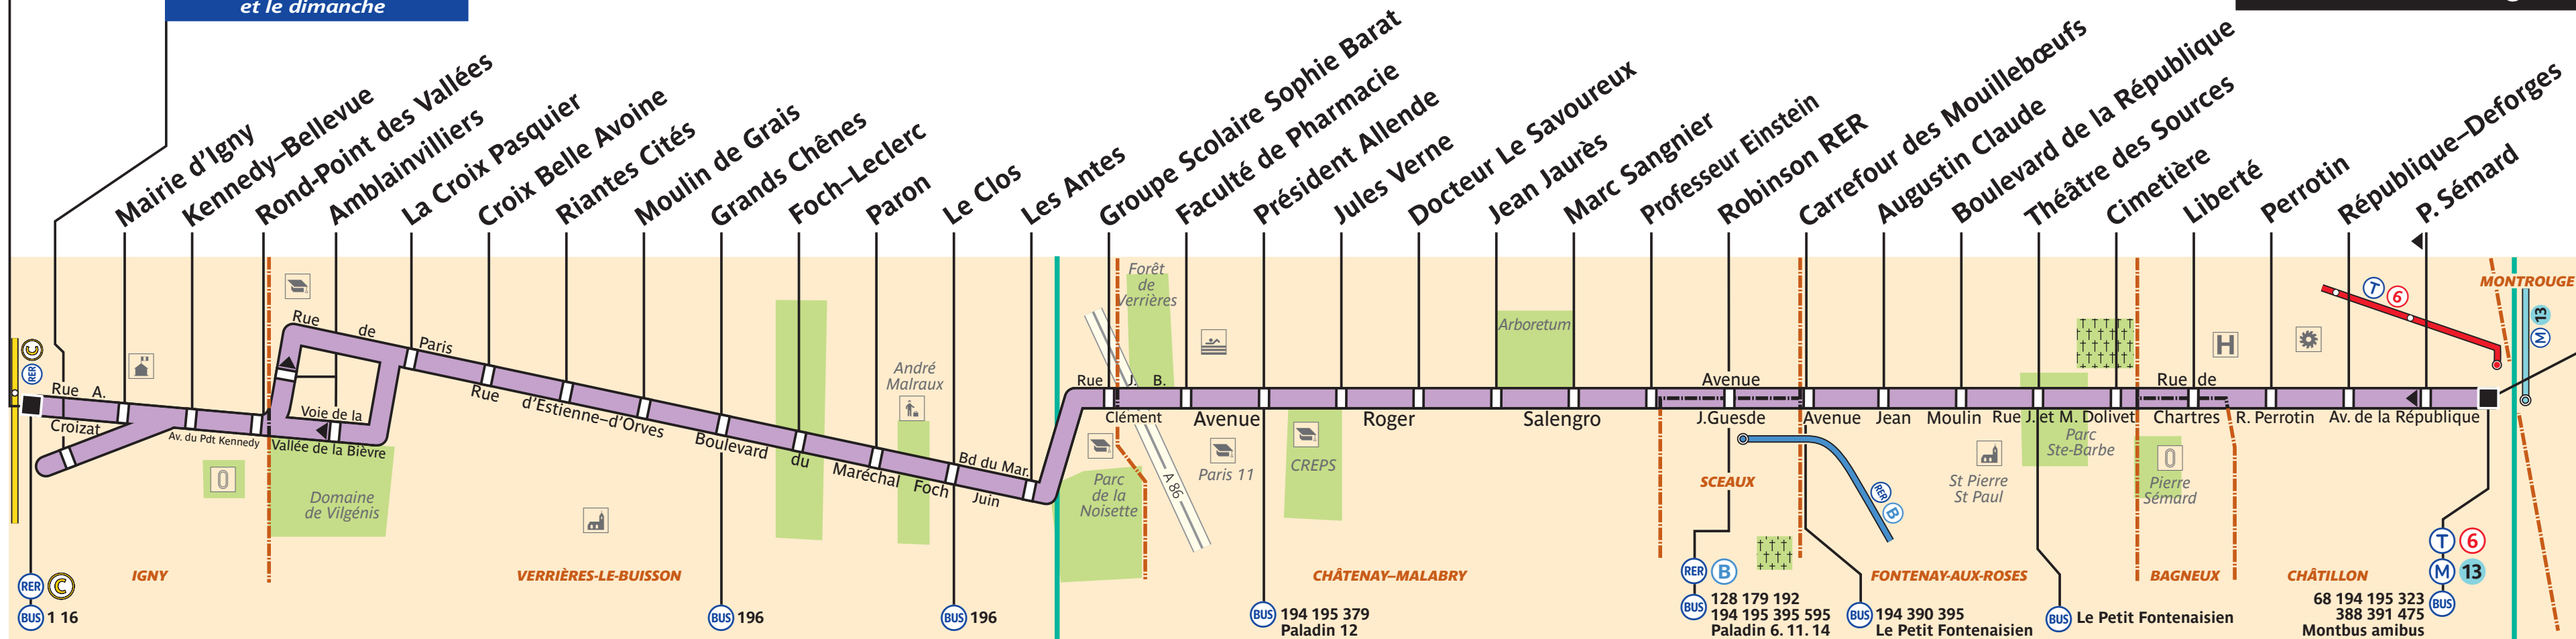

294

Igny RER

Place François Collet

*desservi à partir de 20h30
et le dimanche*

**Pierre Sémard
Châtillon–Montrouge (M)**

ZONE TARIFAIRE 4

ZONE TARIFAIRE 3

ZT2