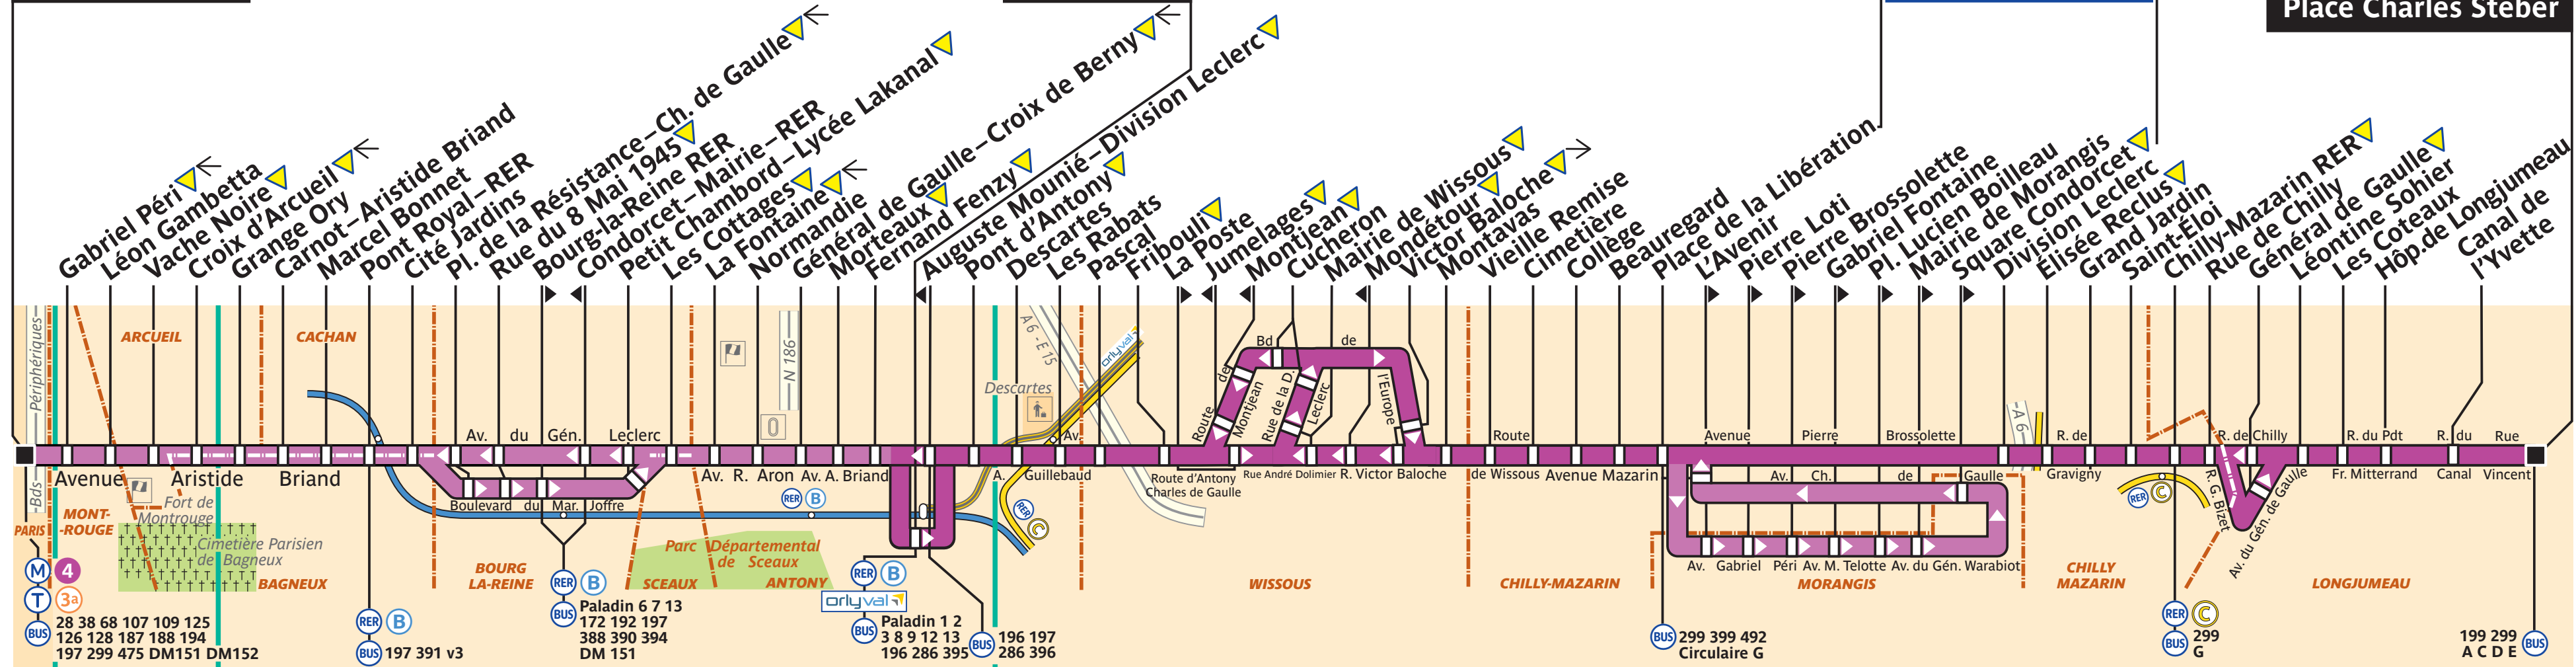

297

Porte d'Orléans

Itinéraire non desservi aux heures de pointe

Antony RER

Itinéraire desservi en soirée

Longjumeau
Place Charles Steber

Z1 ZONE T. 2

ZONE TARIFAIRE 3

ZONE TARIFAIRE 4

28 38 68 107 109 125
 126 128 187 188 194
 197 299 475 DM151 DM152

RER B
 BUS 197 391 v3

RER B
 BUS Paladin 6 7 13
 172 192 197
 388 390 394
 DM 151

RER B
 BUS orlyval
 Paladin 1 2
 3 8 9 12 13
 196 197
 286 395

BUS 299 399 492
 Circulaire G

RER C
 BUS 299 G

BUS 199 299
 A C D E