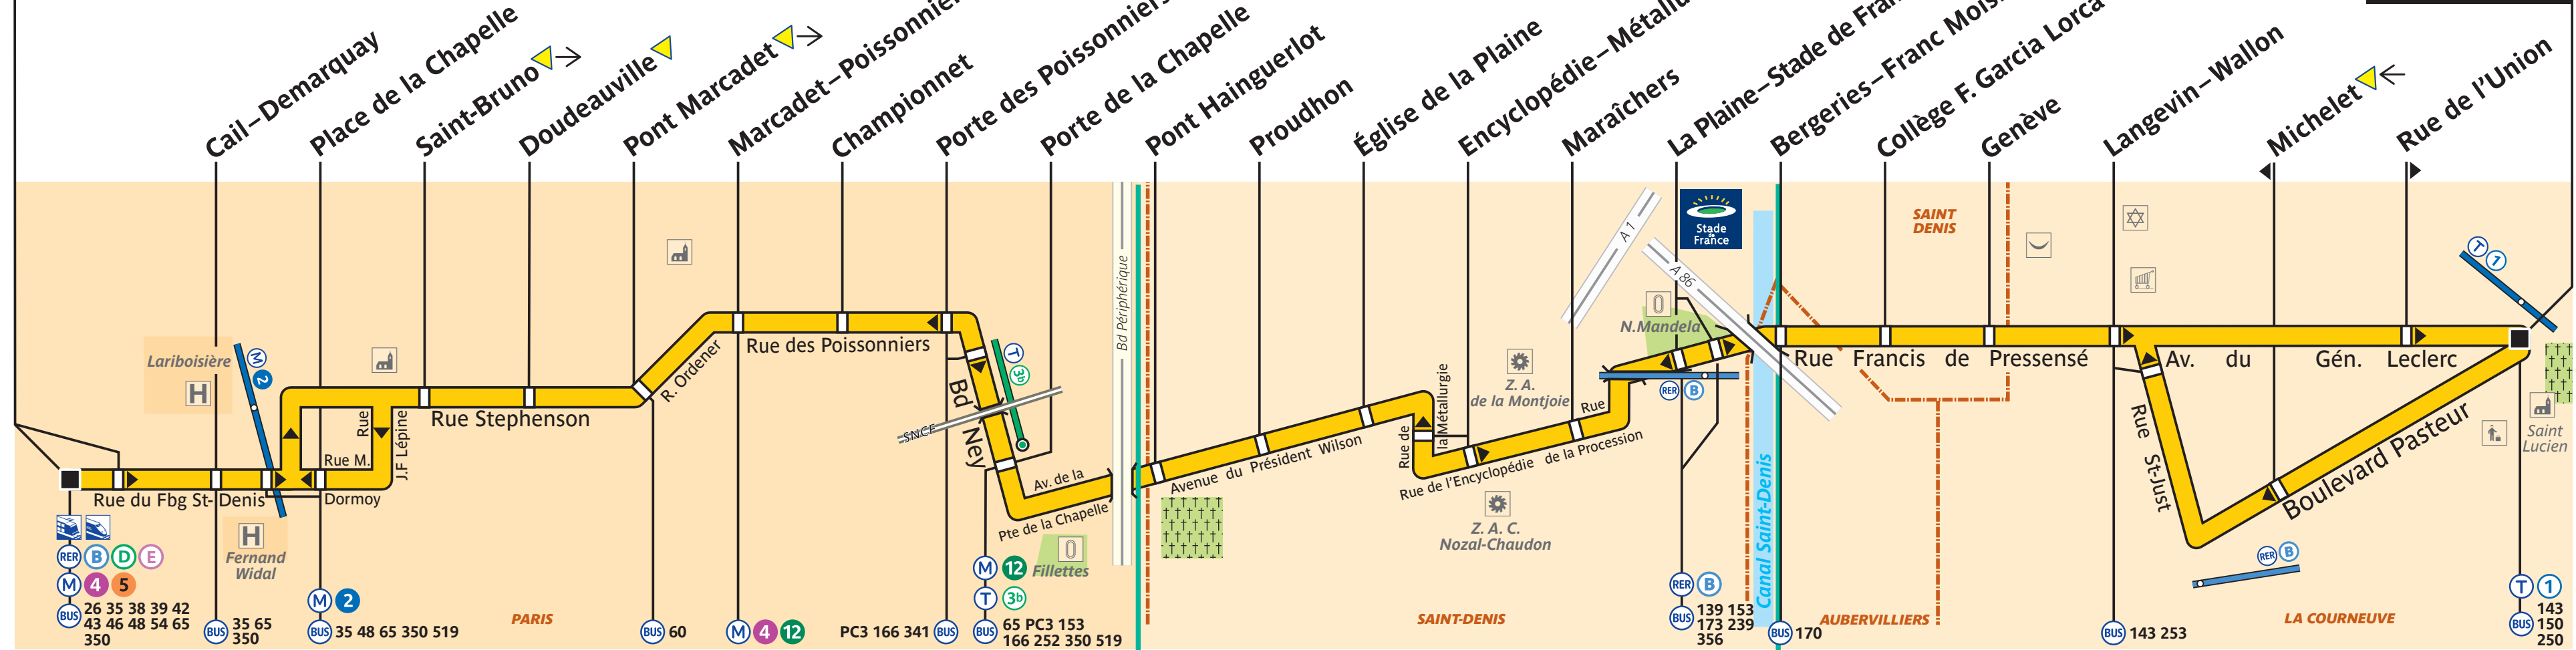

302

Gare du Nord ▼

La Courneuve Six Routes

RER B D E
 M 4 5
 BUS 26 35 38 39 42
 43 46 48 54 65
 350

H Fernand Vidal
 BUS 35 65
 350

M 2
 BUS 35 48 65 350 519

BUS 60

M 4 12

PC3 166 341

BUS 65 PC3 153
 T 3b
 BUS 166 252 350 519

SAINT-DENIS

RER B
 BUS 139 153
 173 239
 356

AUBERVILLIERS
 BUS 170

BUS 143 253

LA COURNEUVE

T 1
 BUS 143
 150
 250

ZONE TARIFAIRE 1

ZONE TARIFAIRE 2

ZONE TARIFAIRE 3