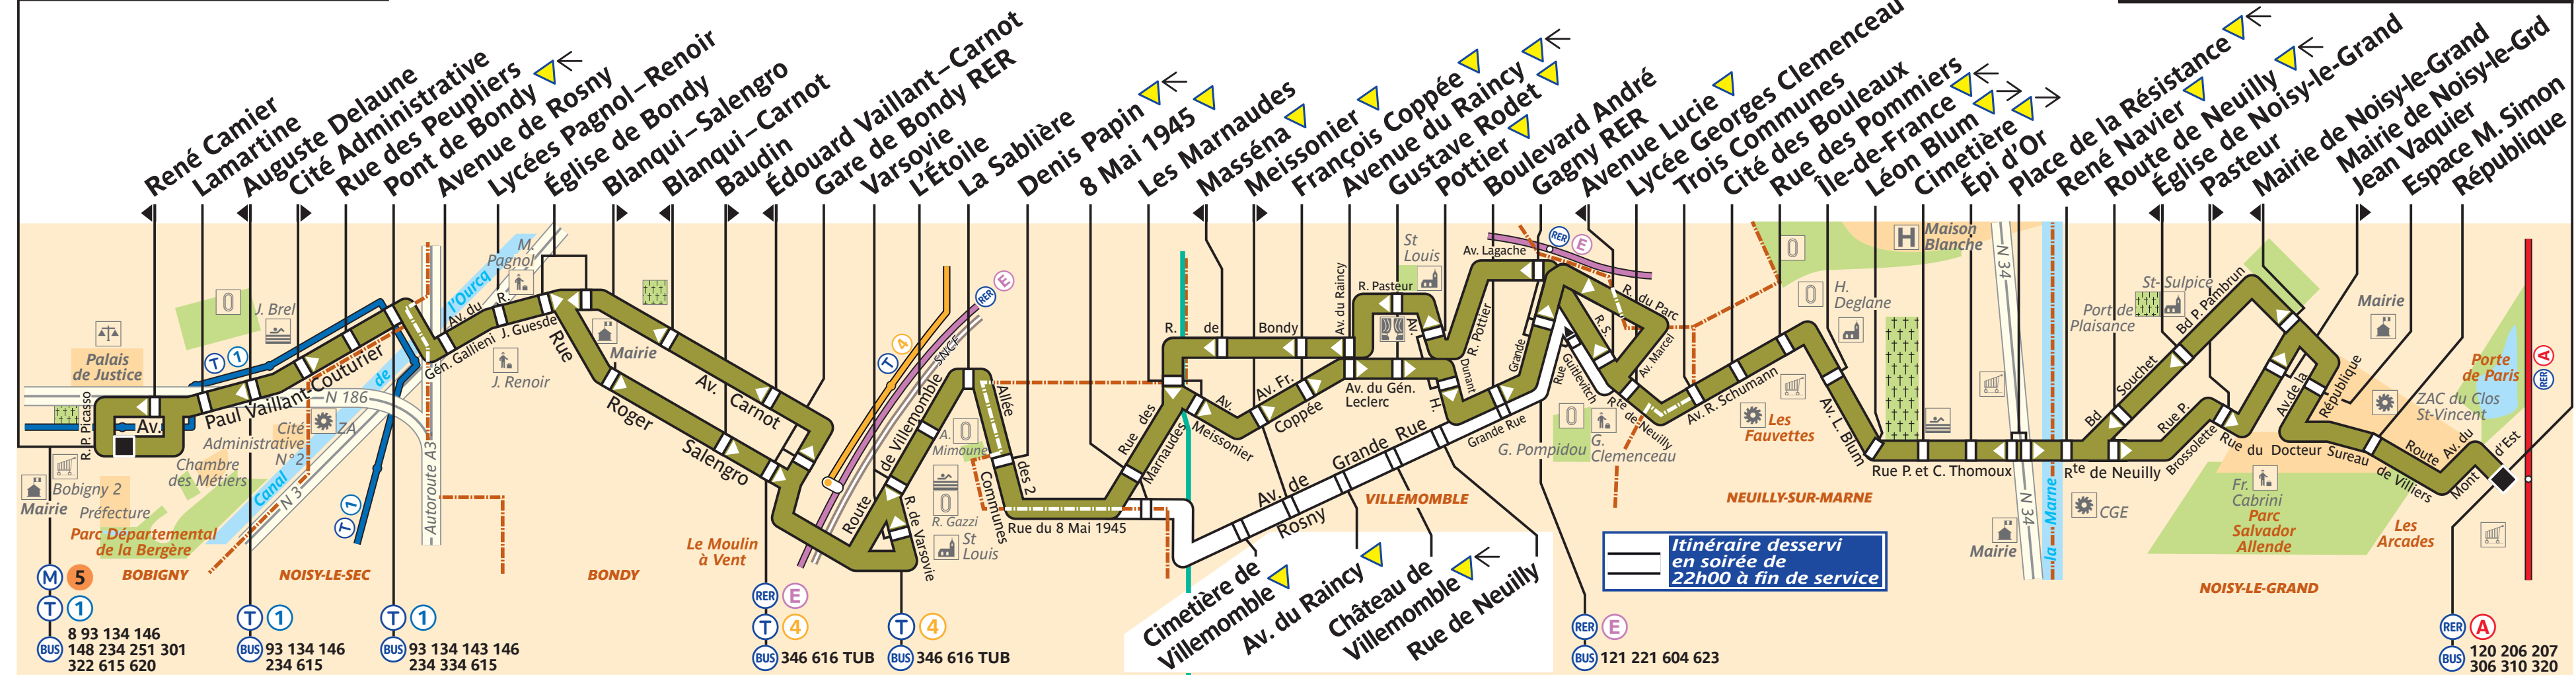

303

Bobigny – Pablo Picasso ▼

Noisy-le-Grand – Mont d'Est RER

8 93 134 146
148 234 251 301
322 615 620

93 134 146
234 615

93 134 143 146
234 334 615

346 616 TUB

121 221 604 623

120 206 207
306 310 320

ZONE TARIFAIRE 3

ZONE TARIFAIRE 4