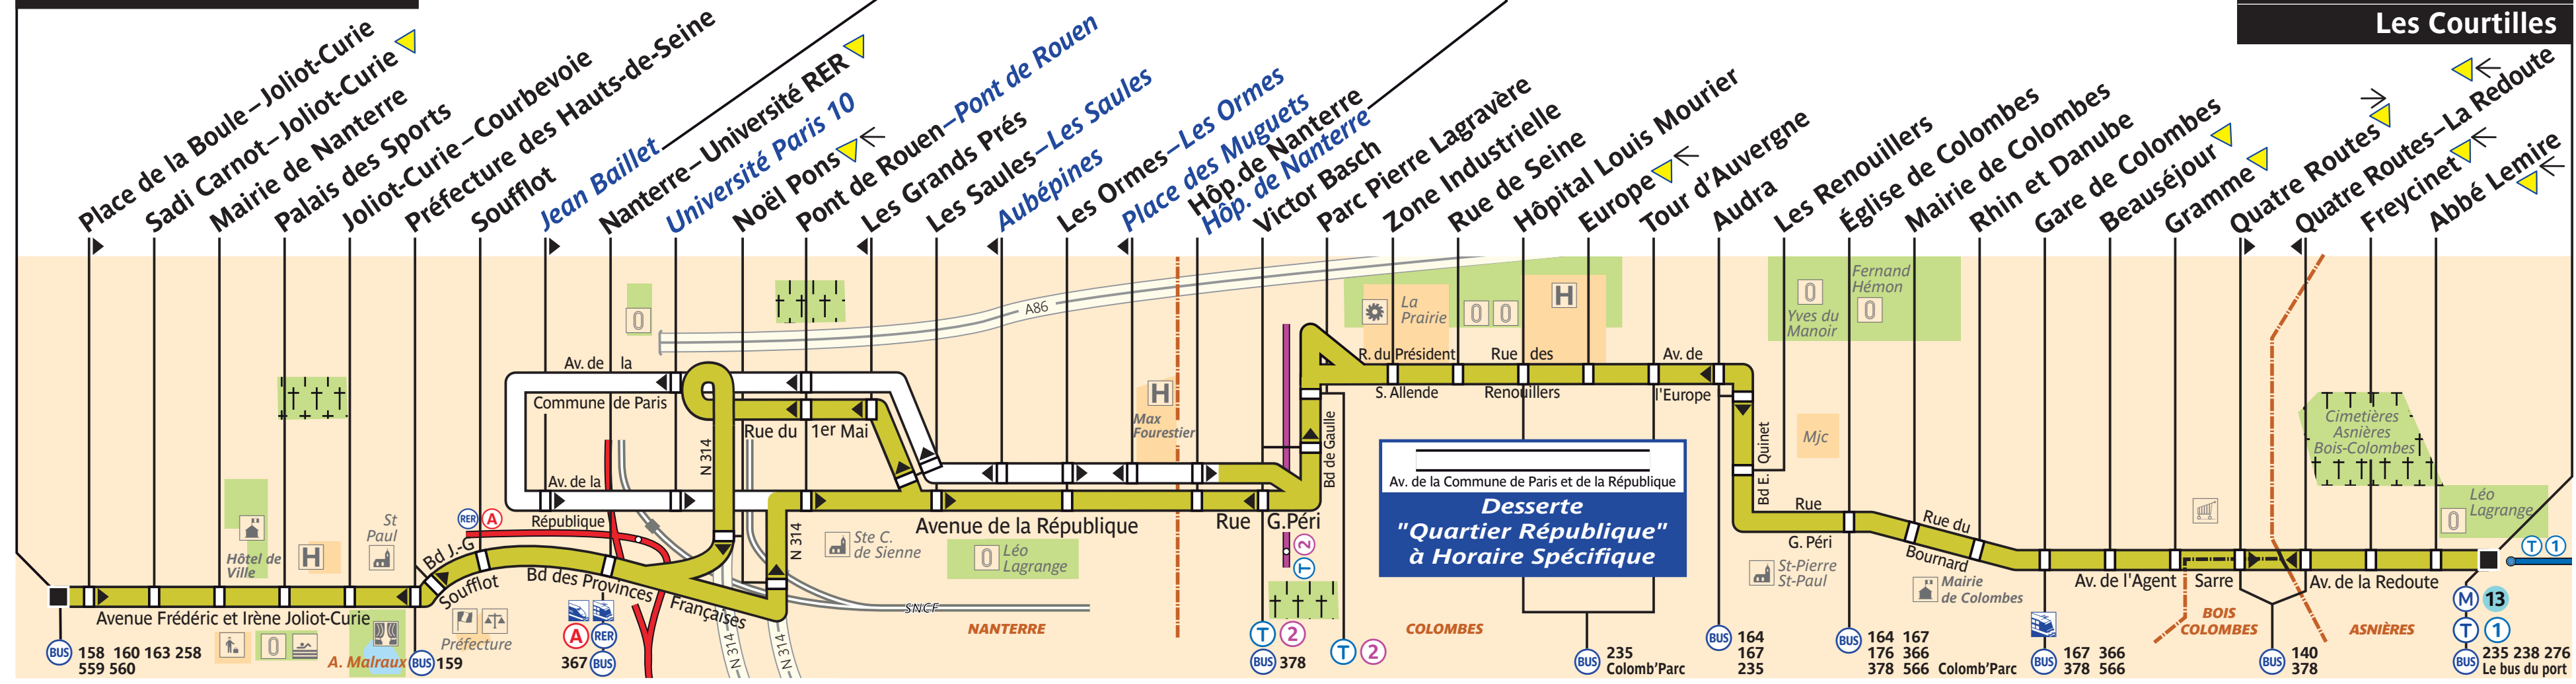

304

Nanterre – Place de la Boule

Desserte "Quartier République"

Asnières – Gennevilliers

Les Courtilles

Desserte "Quartier République" à Horaire Spécifique

Arrêt non accessible aux UFR

ZONE TARIFAIRE 3