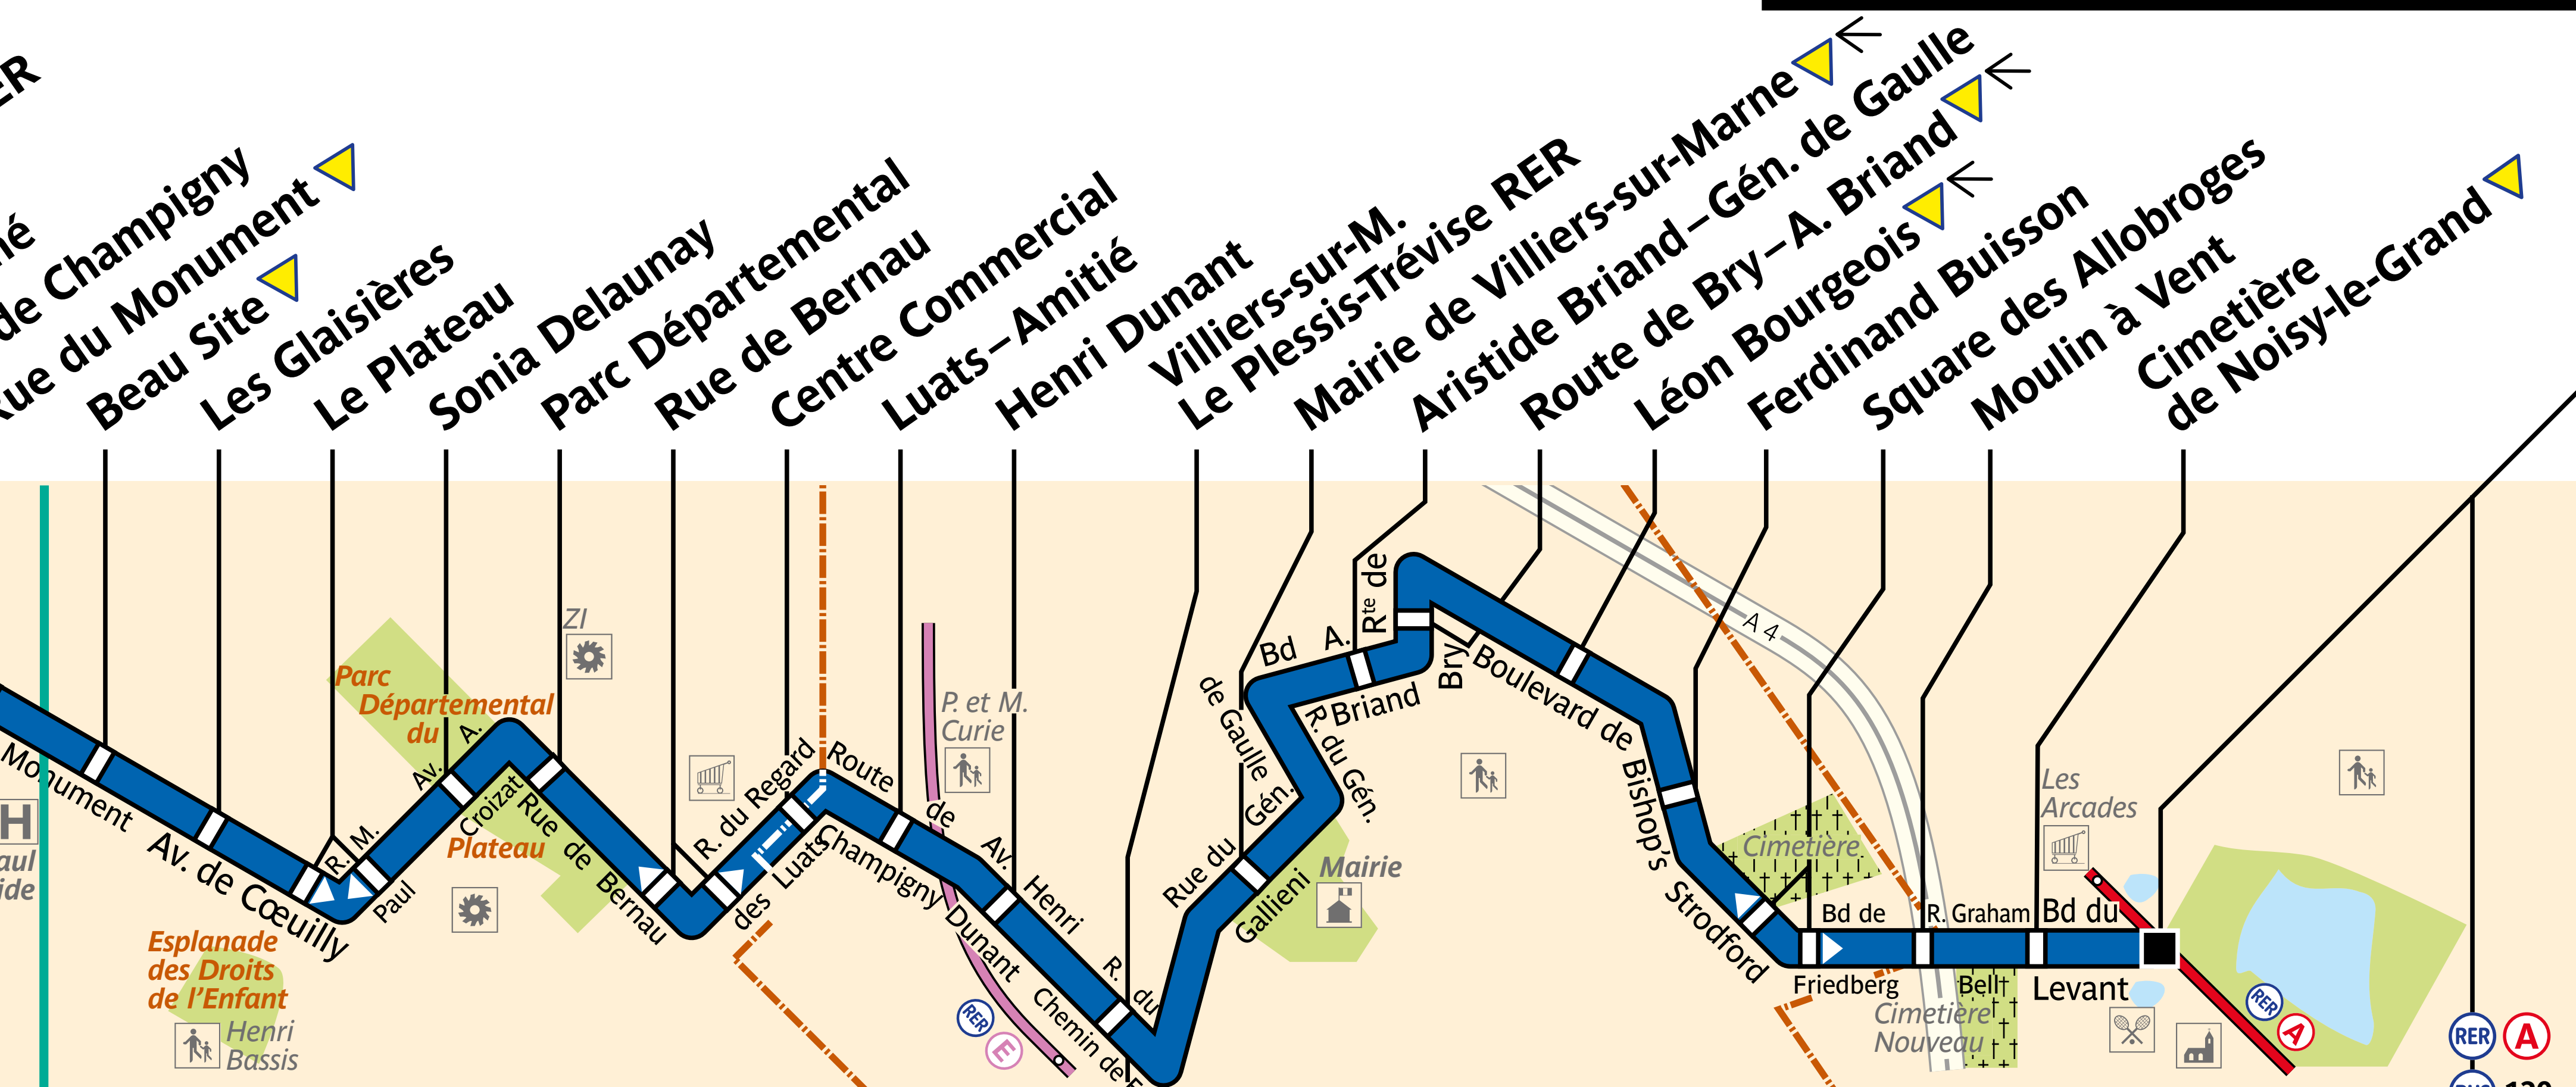

306

Saint-Maur – Créteil RER ▼

SAINT-MAUR DES FOSSÉS
Rue Leroux, Rue des Remises, Rue de la Varenne, Rue du Pont de Créteil, Rabelais, M. Berthelot, St Nicolas, St André, Square de l'Abbaye, Retraite, Av. de Condé, Av. de Neptune, Av. de l'Est, Av. de l'Abreuvoir, Av. La Fontaine, R. G. Dimitrov, R. Louis Talamoni, R. du Monument, Av. de Cœuilly, Esplanade des Droits de l'Enfant, Henri Bassis, P. Tabanelli, Musselburgh, Paul d'Égide, R. du Monument, R. du Regard, Route de Luats, Champigny Dunant, Av. Henri, R. du Chemin de fer, Rue du Gallieni, Mairie, Bd de Gallieni, R. du Gén. de Gaulle, Bd A. Briand, Boulevard de Bishop's Strodford, Friedberg, Bell Cimetière Nouveau, Levant, Les Arcades, R. Graham, Bd du

CHAMPIGNY-SUR-MARNE
R. du Monument, Av. de Cœuilly, Esplanade des Droits de l'Enfant, Henri Bassis, P. Tabanelli, Musselburgh, Paul d'Égide, R. du Monument, R. du Regard, Route de Luats, Champigny Dunant, Av. Henri, R. du Chemin de fer, Rue du Gallieni, Mairie, Bd de Gallieni, R. du Gén. de Gaulle, Bd A. Briand, Boulevard de Bishop's Strodford, Friedberg, Bell Cimetière Nouveau, Levant, Les Arcades, R. Graham, Bd du

ZONE TARIFAIRE 3

Noisy-le-Grand – Mont d'Est RER

VILLIERS-SUR-MARNE
Rue du Gallieni, Mairie, Bd de Gallieni, R. du Gén. de Gaulle, Bd A. Briand, Boulevard de Bishop's Strodford, Friedberg, Bell Cimetière Nouveau, Levant, Les Arcades, R. Graham, Bd du

NOISY-LE-GRAND
R. du Monument, Av. de Cœuilly, Esplanade des Droits de l'Enfant, Henri Bassis, P. Tabanelli, Musselburgh, Paul d'Égide, R. du Monument, R. du Regard, Route de Luats, Champigny Dunant, Av. Henri, R. du Chemin de fer, Rue du Gallieni, Mairie, Bd de Gallieni, R. du Gén. de Gaulle, Bd A. Briand, Boulevard de Bishop's Strodford, Friedberg, Bell Cimetière Nouveau, Levant, Les Arcades, R. Graham, Bd du