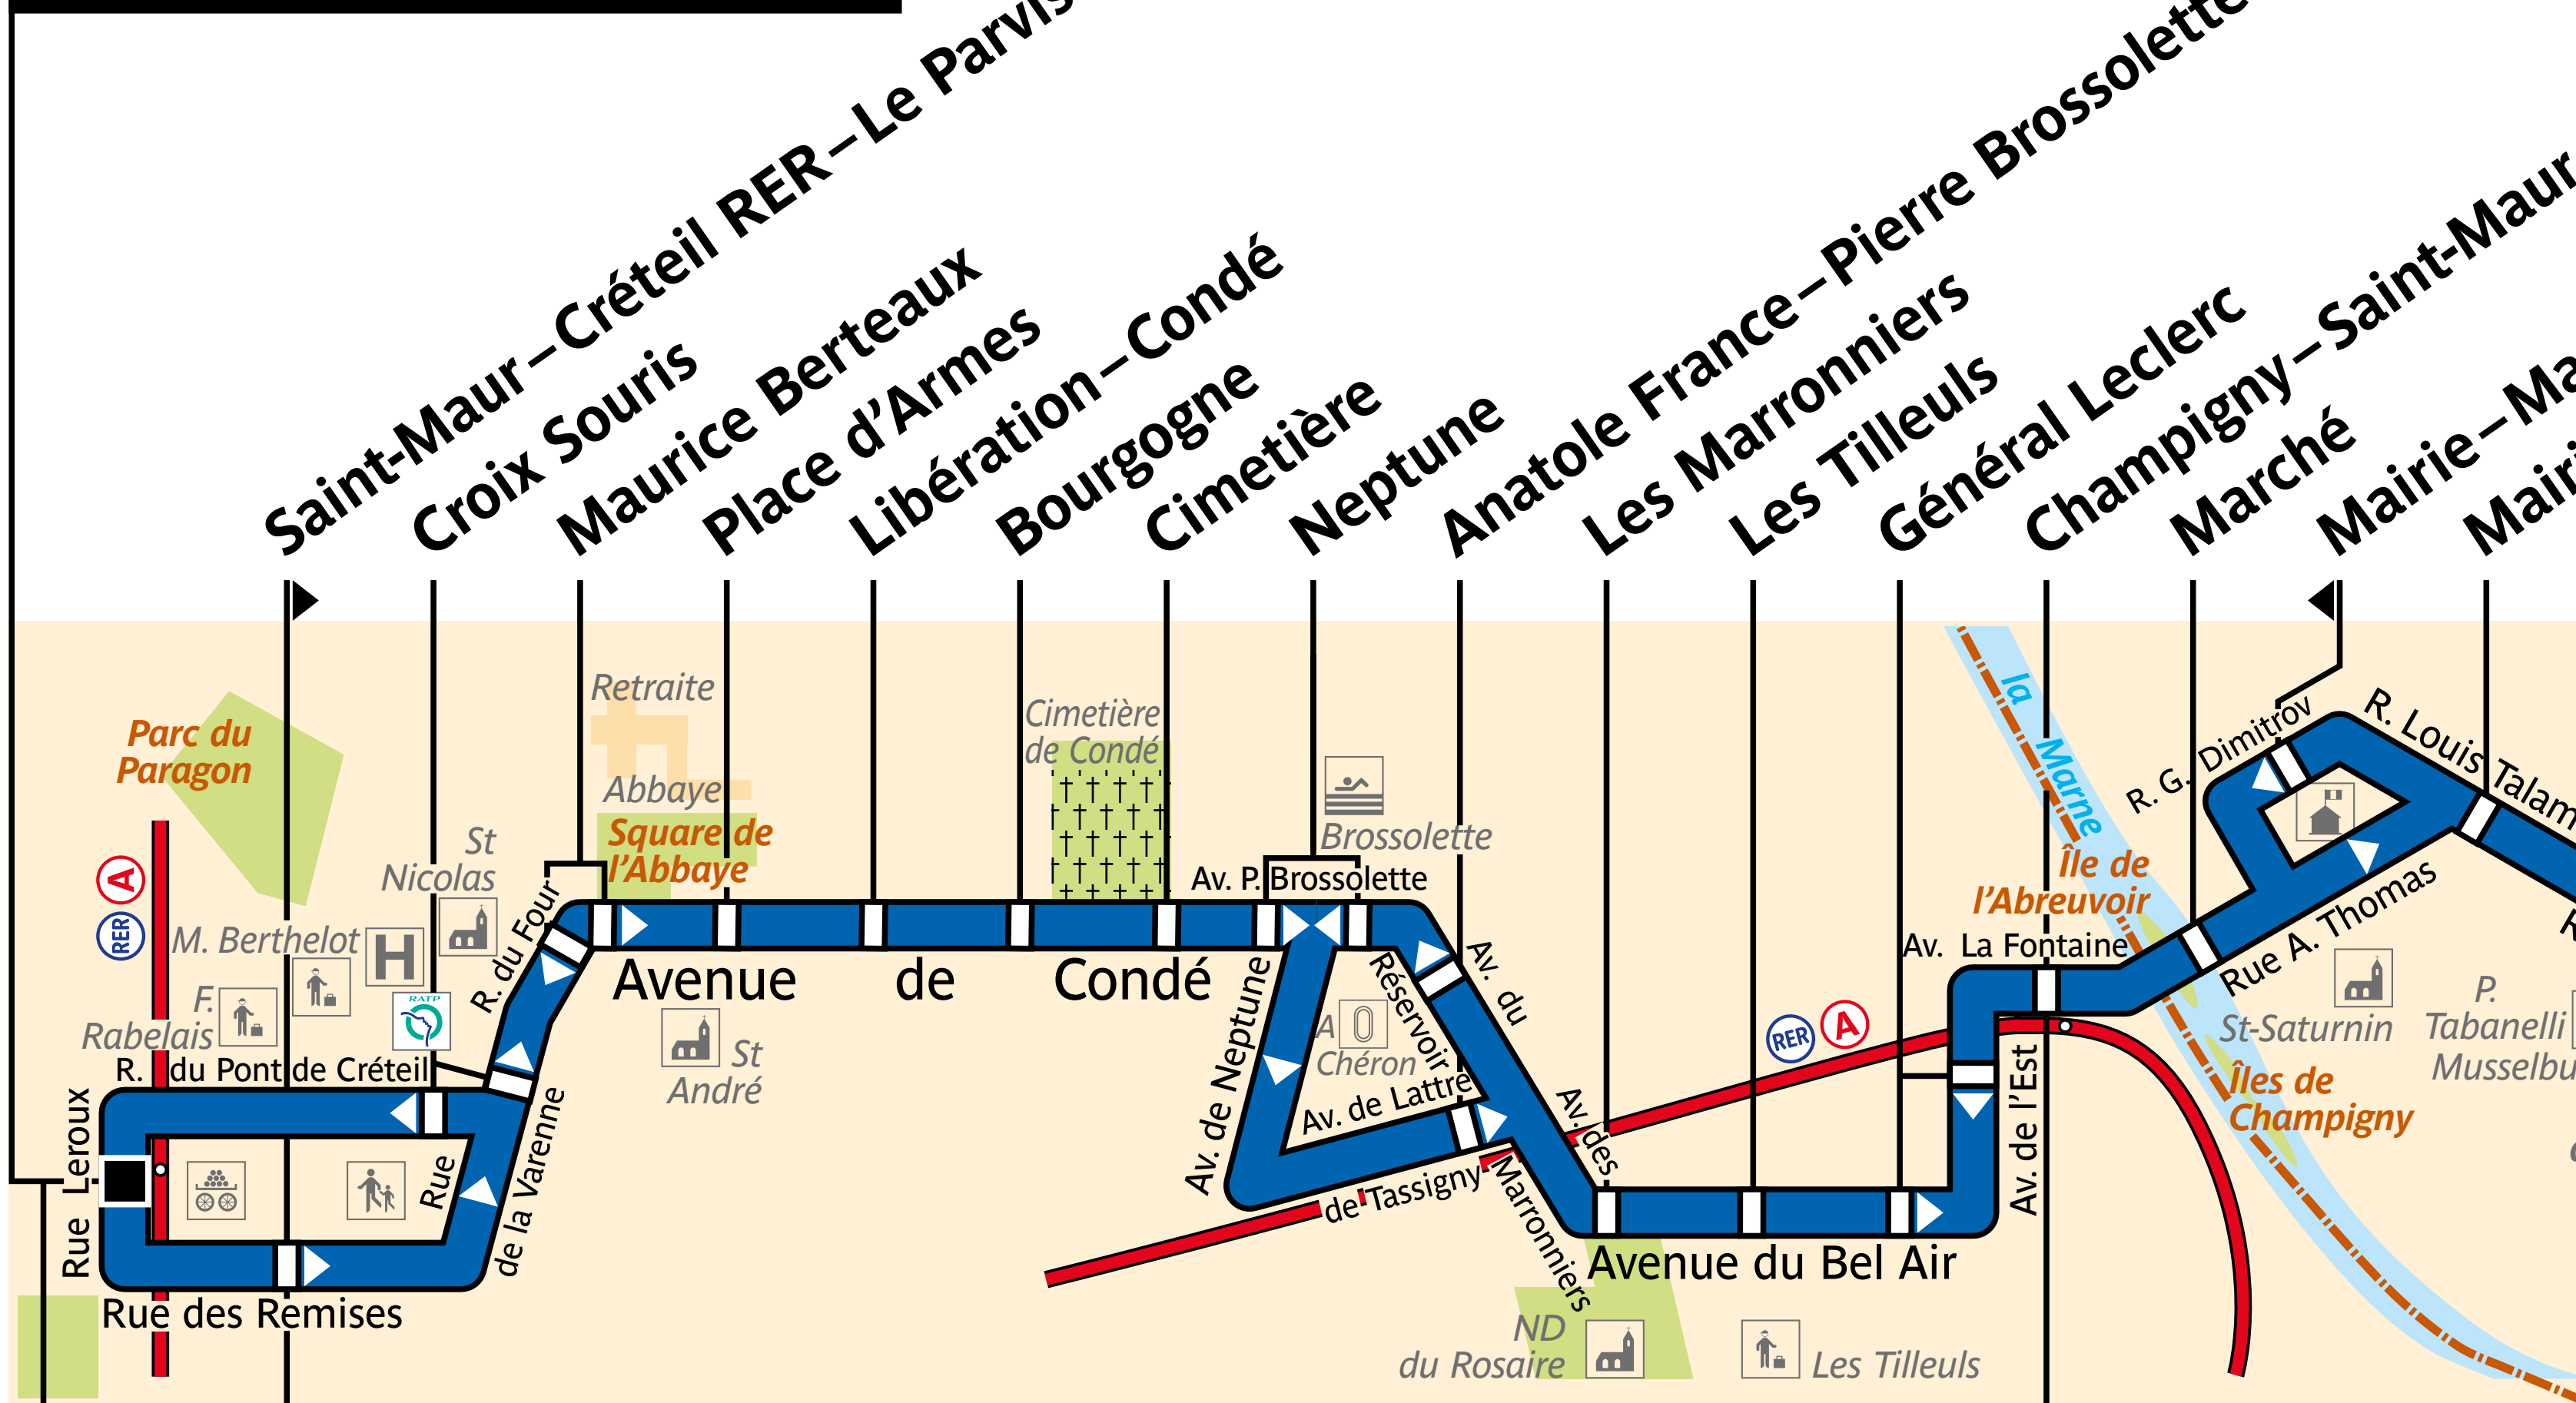

306

Saint-Maur – Créteil RER ▼

SAINT-MAUR DES FOSSÉS
Rue Leroux, Rue des Remises, Rue de la Varenne, Rue du Pont de Créteil, Rabelais, M. Berthelot, St Nicolas, St André, Square de l'Abbaye, Retraite, Av. de Condé, Av. de Neptune, Av. de l'Est, Av. de l'Abreuvoir, Av. La Fontaine, R. G. Dimitrov, R. Louis Talamoni, R. du Monument, Av. de Cœuilly, Esplanade des Droits de l'Enfant, Henri Bassis, P. Tabanelli, Musselburgh, Paul d'Égide, R. du Monument, R. du Regard, Route de Luats, Champigny Dunant, Av. Henri, R. du Chemin de fer, Rue du Gallieni, Mairie, Bd de Gallieni, R. du Gén. de Gaulle, Bd A. Briand, Boulevard de Bishop's Strodford, Friedberg, Bell Cimetière Nouveau, Levant, Les Arcades, R. Graham, Bd du

CHAMPIGNY-SUR-MARNE
R. du Monument, Av. de Cœuilly, Esplanade des Droits de l'Enfant, Henri Bassis, P. Tabanelli, Musselburgh, Paul d'Égide, R. du Monument, R. du Regard, Route de Luats, Champigny Dunant, Av. Henri, R. du Chemin de fer, Rue du Gallieni, Mairie, Bd de Gallieni, R. du Gén. de Gaulle, Bd A. Briand, Boulevard de Bishop's Strodford, Friedberg, Bell Cimetière Nouveau, Levant, Les Arcades, R. Graham, Bd du

ZONE TARIFAIRE 3

Noisy-le-Grand – Mont d'Est RER

VILLIERS-SUR-MARNE
Rue du Gallieni, Mairie, Bd de Gallieni, R. du Gén. de Gaulle, Bd A. Briand, Boulevard de Bishop's Strodford, Friedberg, Bell Cimetière Nouveau, Levant, Les Arcades, R. Graham, Bd du

NOISY-LE-GRAND
R. du Monument, Av. de Cœuilly, Esplanade des Droits de l'Enfant, Henri Bassis, P. Tabanelli, Musselburgh, Paul d'Égide, R. du Monument, R. du Regard, Route de Luats, Champigny Dunant, Av. Henri, R. du Chemin de fer, Rue du Gallieni, Mairie, Bd de Gallieni, R. du Gén. de Gaulle, Bd A. Briand, Boulevard de Bishop's Strodford, Friedberg, Bell Cimetière Nouveau, Levant, Les Arcades, R. Graham, Bd du