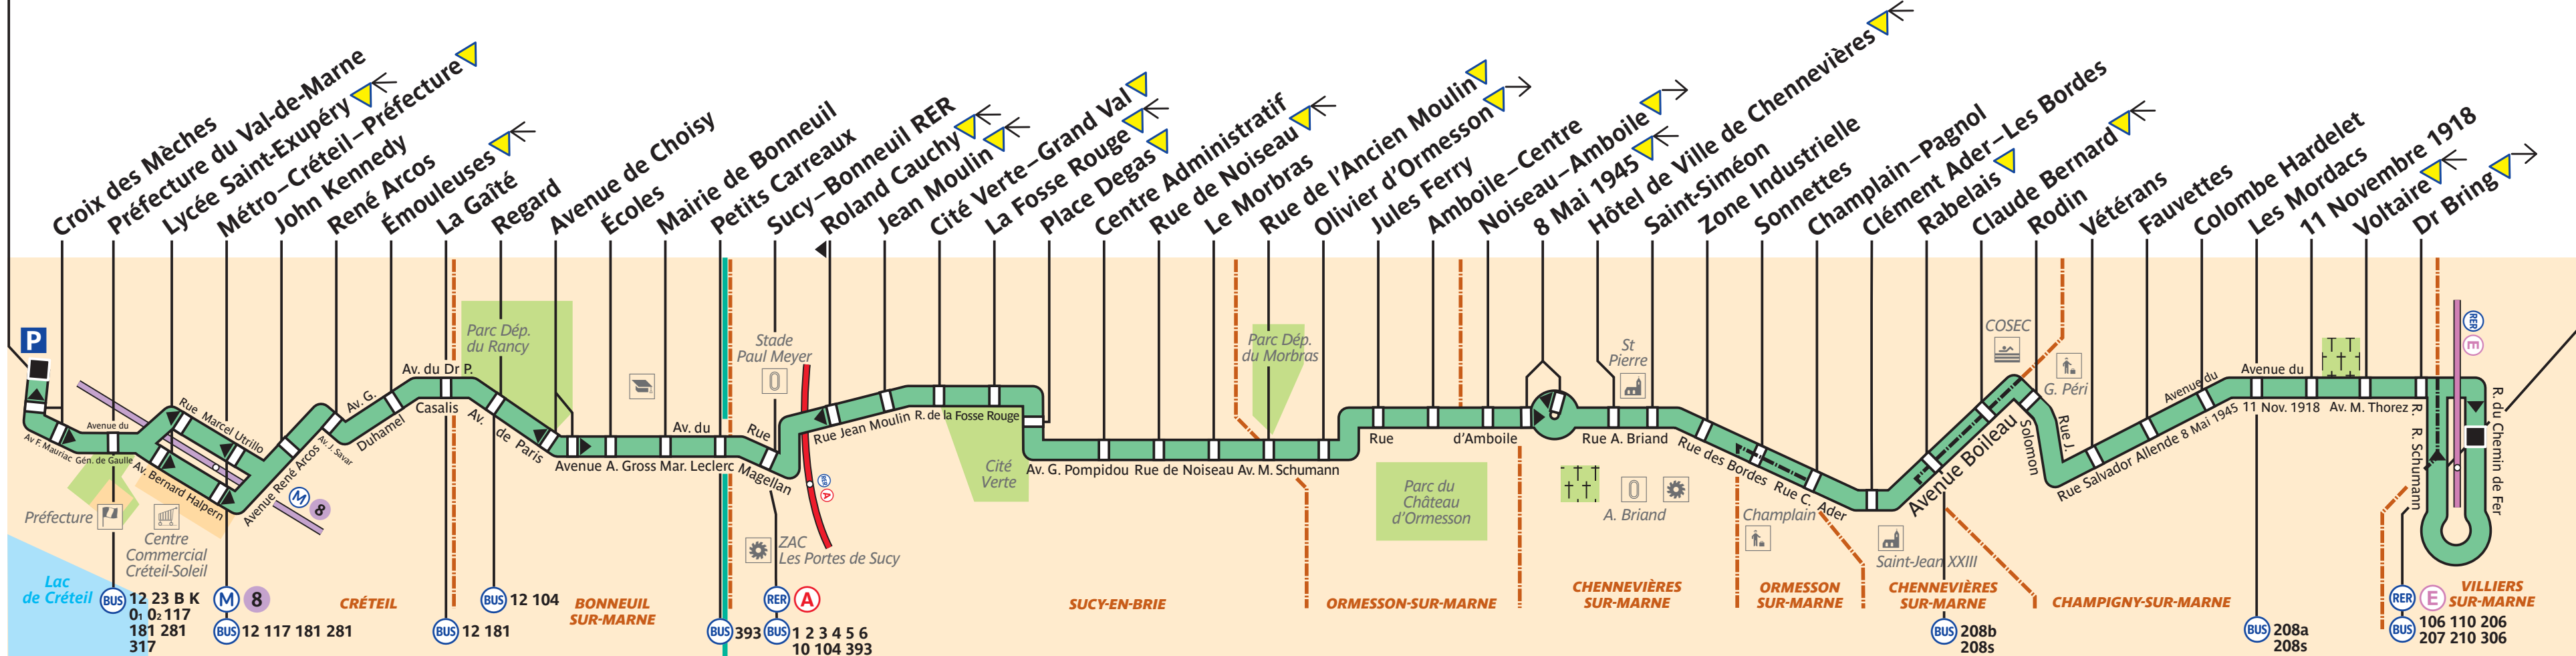

308

Créteil – Préfecture du Val-de-Marne

Villiers-sur-Marne – Le Plessis-Trévisé RER

HEURES DES PREMIERS ET DERNIERS DEPARTS

LIGNE : 308	départ de	destination	lundi à jeudi		vendredi et samedi		dimanche et fêtes	
			premiers	derniers	premiers	derniers	premiers	derniers
Bonneuil avenue de Choisy	VILLIERS	GARE	5h10		5h10			
Créteil Préfecture	SNCF		5h30	00h30	5h30	1h33	6h30	00h30
VILLIERS Préfecture	Créteil		6h02	00h29	6h02	1h33	6h30	00h29
GARE	Bonneuil							
SNCF	avenue de Choisy			1h34		2h34		1h34
Sucy Centre Administratif	CRETEIL		4h53		4h53		5h57	

ZONE TARIFAIRE 3

ZONE TARIFAIRE 4