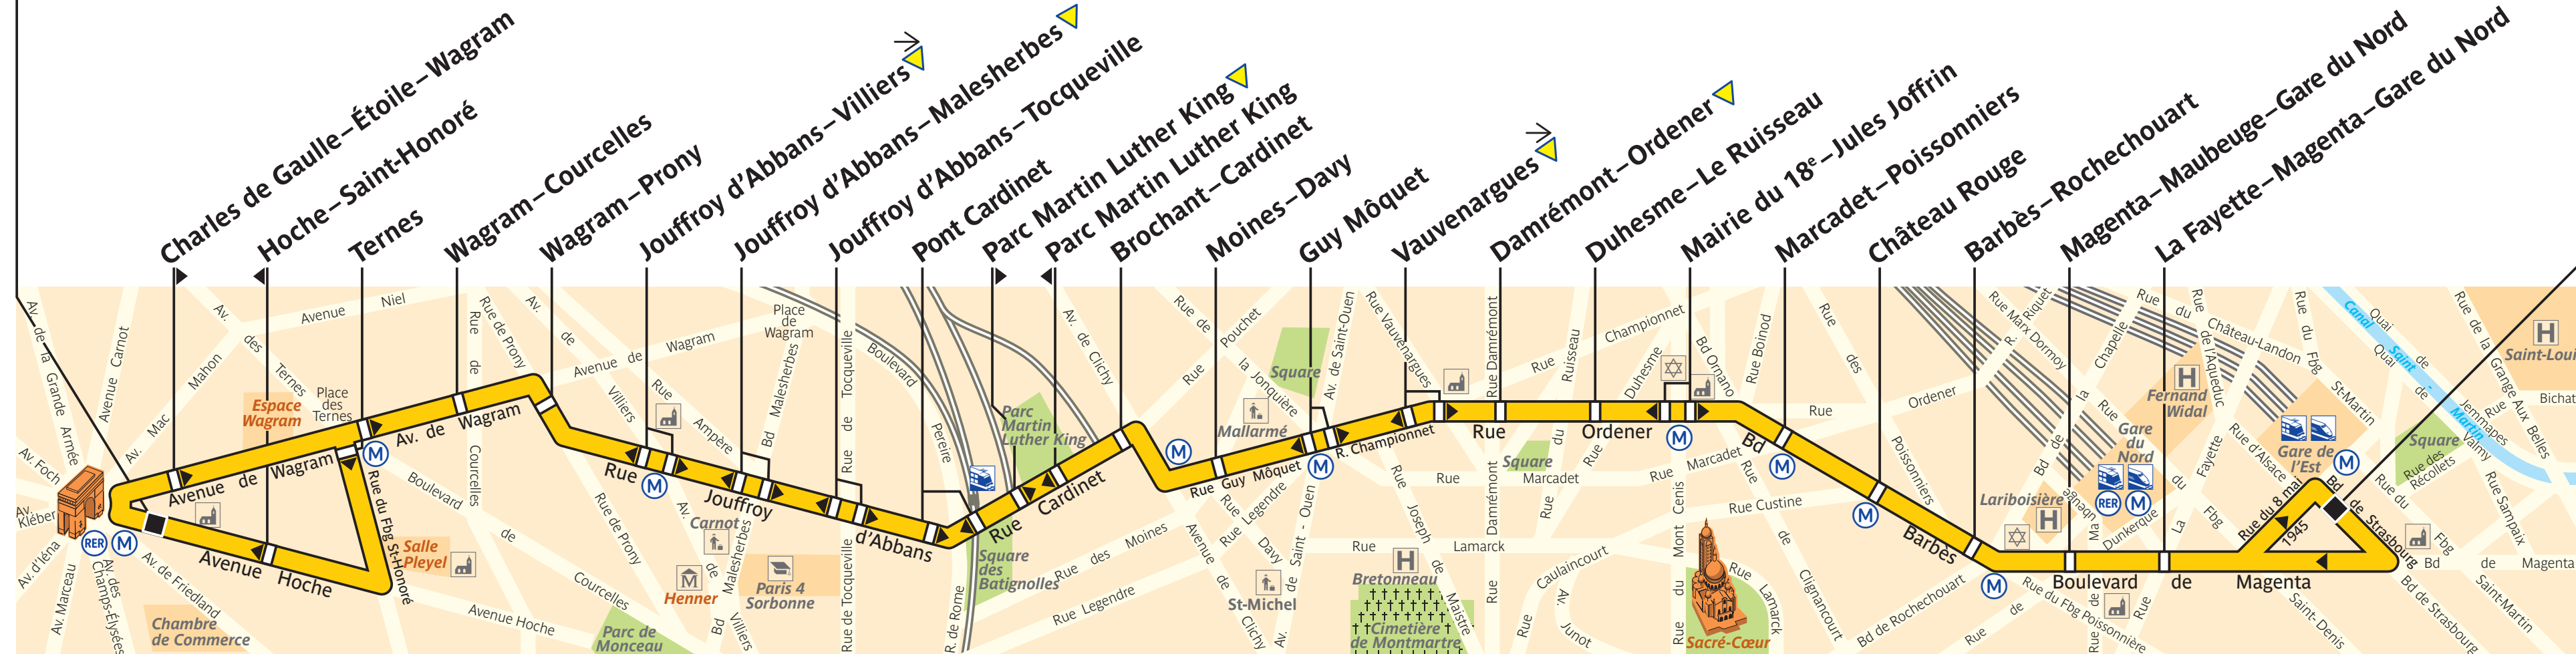

31

Charles de Gaulle – Étoile

Gare de l'Est

ZONE TARIFAIRE 1