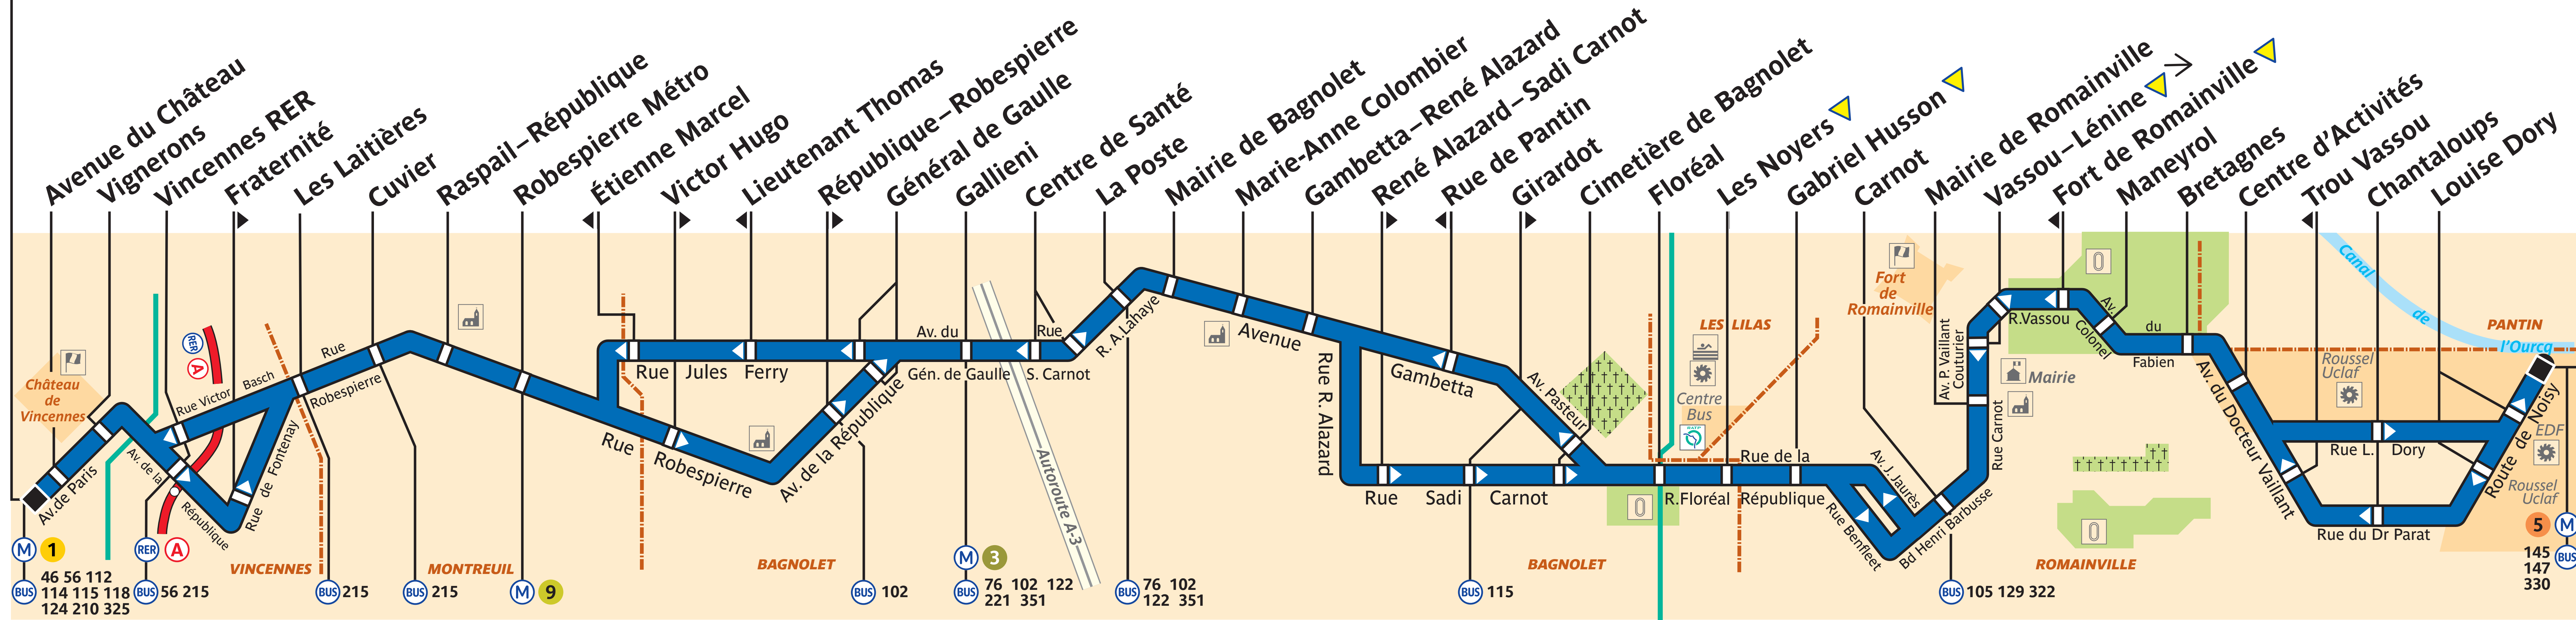

318

Château de Vincennes ▼

Pantin – Raymond Queneau ▼

Z 2-3

ZONE TARIFAIRE 2

ZONE TARIFAIRE 3